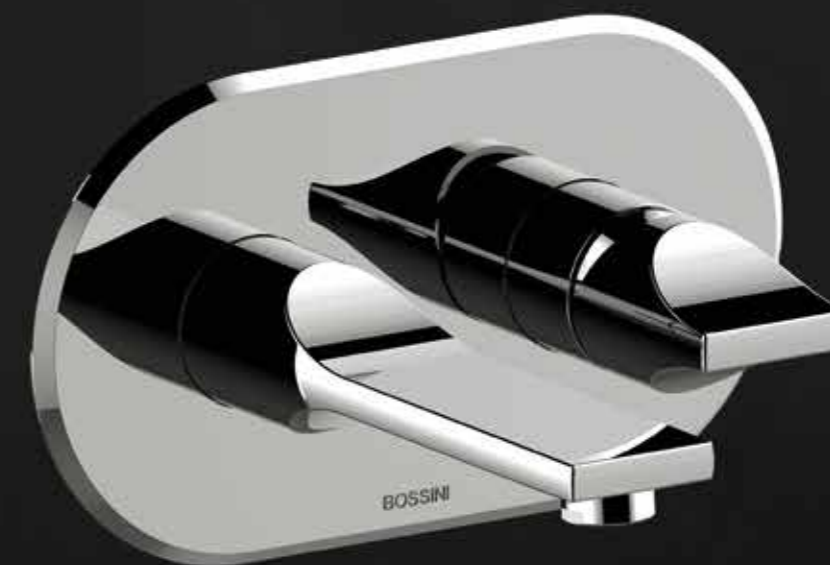

Collezione Apice

Miscelatore lavabo da incasso

Concealed basin mixer

Z00549

Parte esterna miscelatore lavabo da parete
ad incasso con bocca erogazione 180 mm
con aeratore.

Wall mounted external part for basin mixer
with 180 mm spout and aerator.

BOSSINI

60 — 61