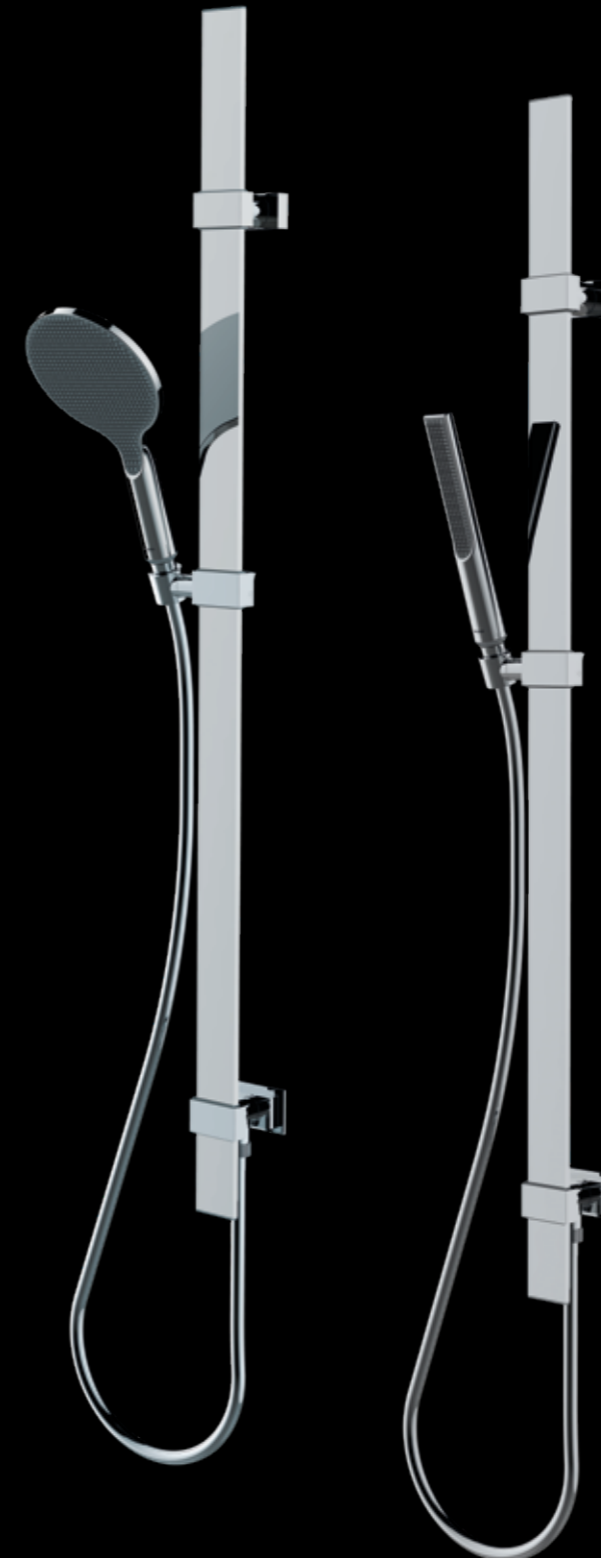

Set saliscendi

Slide rail sets

D48086

Asta murale flat in ottone cm 110 con supporti a muro regolabili, supporto a muro inferiore con presa acqua incorporata, Doccia Apice Ø 140 mm e flessibile Cromolux cm 150.

cm 110 Flat brass slide rail with adjustable brackets, lower bracket with built-in water outlet, Apice handshower Ø 140 mm Cromolux flexible hose 150 cm.

D48088

Asta murale flat in ottone cm 110 supporti a muro regolabili, supporto a muro inferiore con presa acqua incorporata, Doccia Apice -Slim e flessibile Cromolux cm 150.

cm 110 Flat brass slide rail with adjustable brackets, lower bracket with built-in water outlet, Apice -Slim handshower Cromolux flexible hose 150 cm.