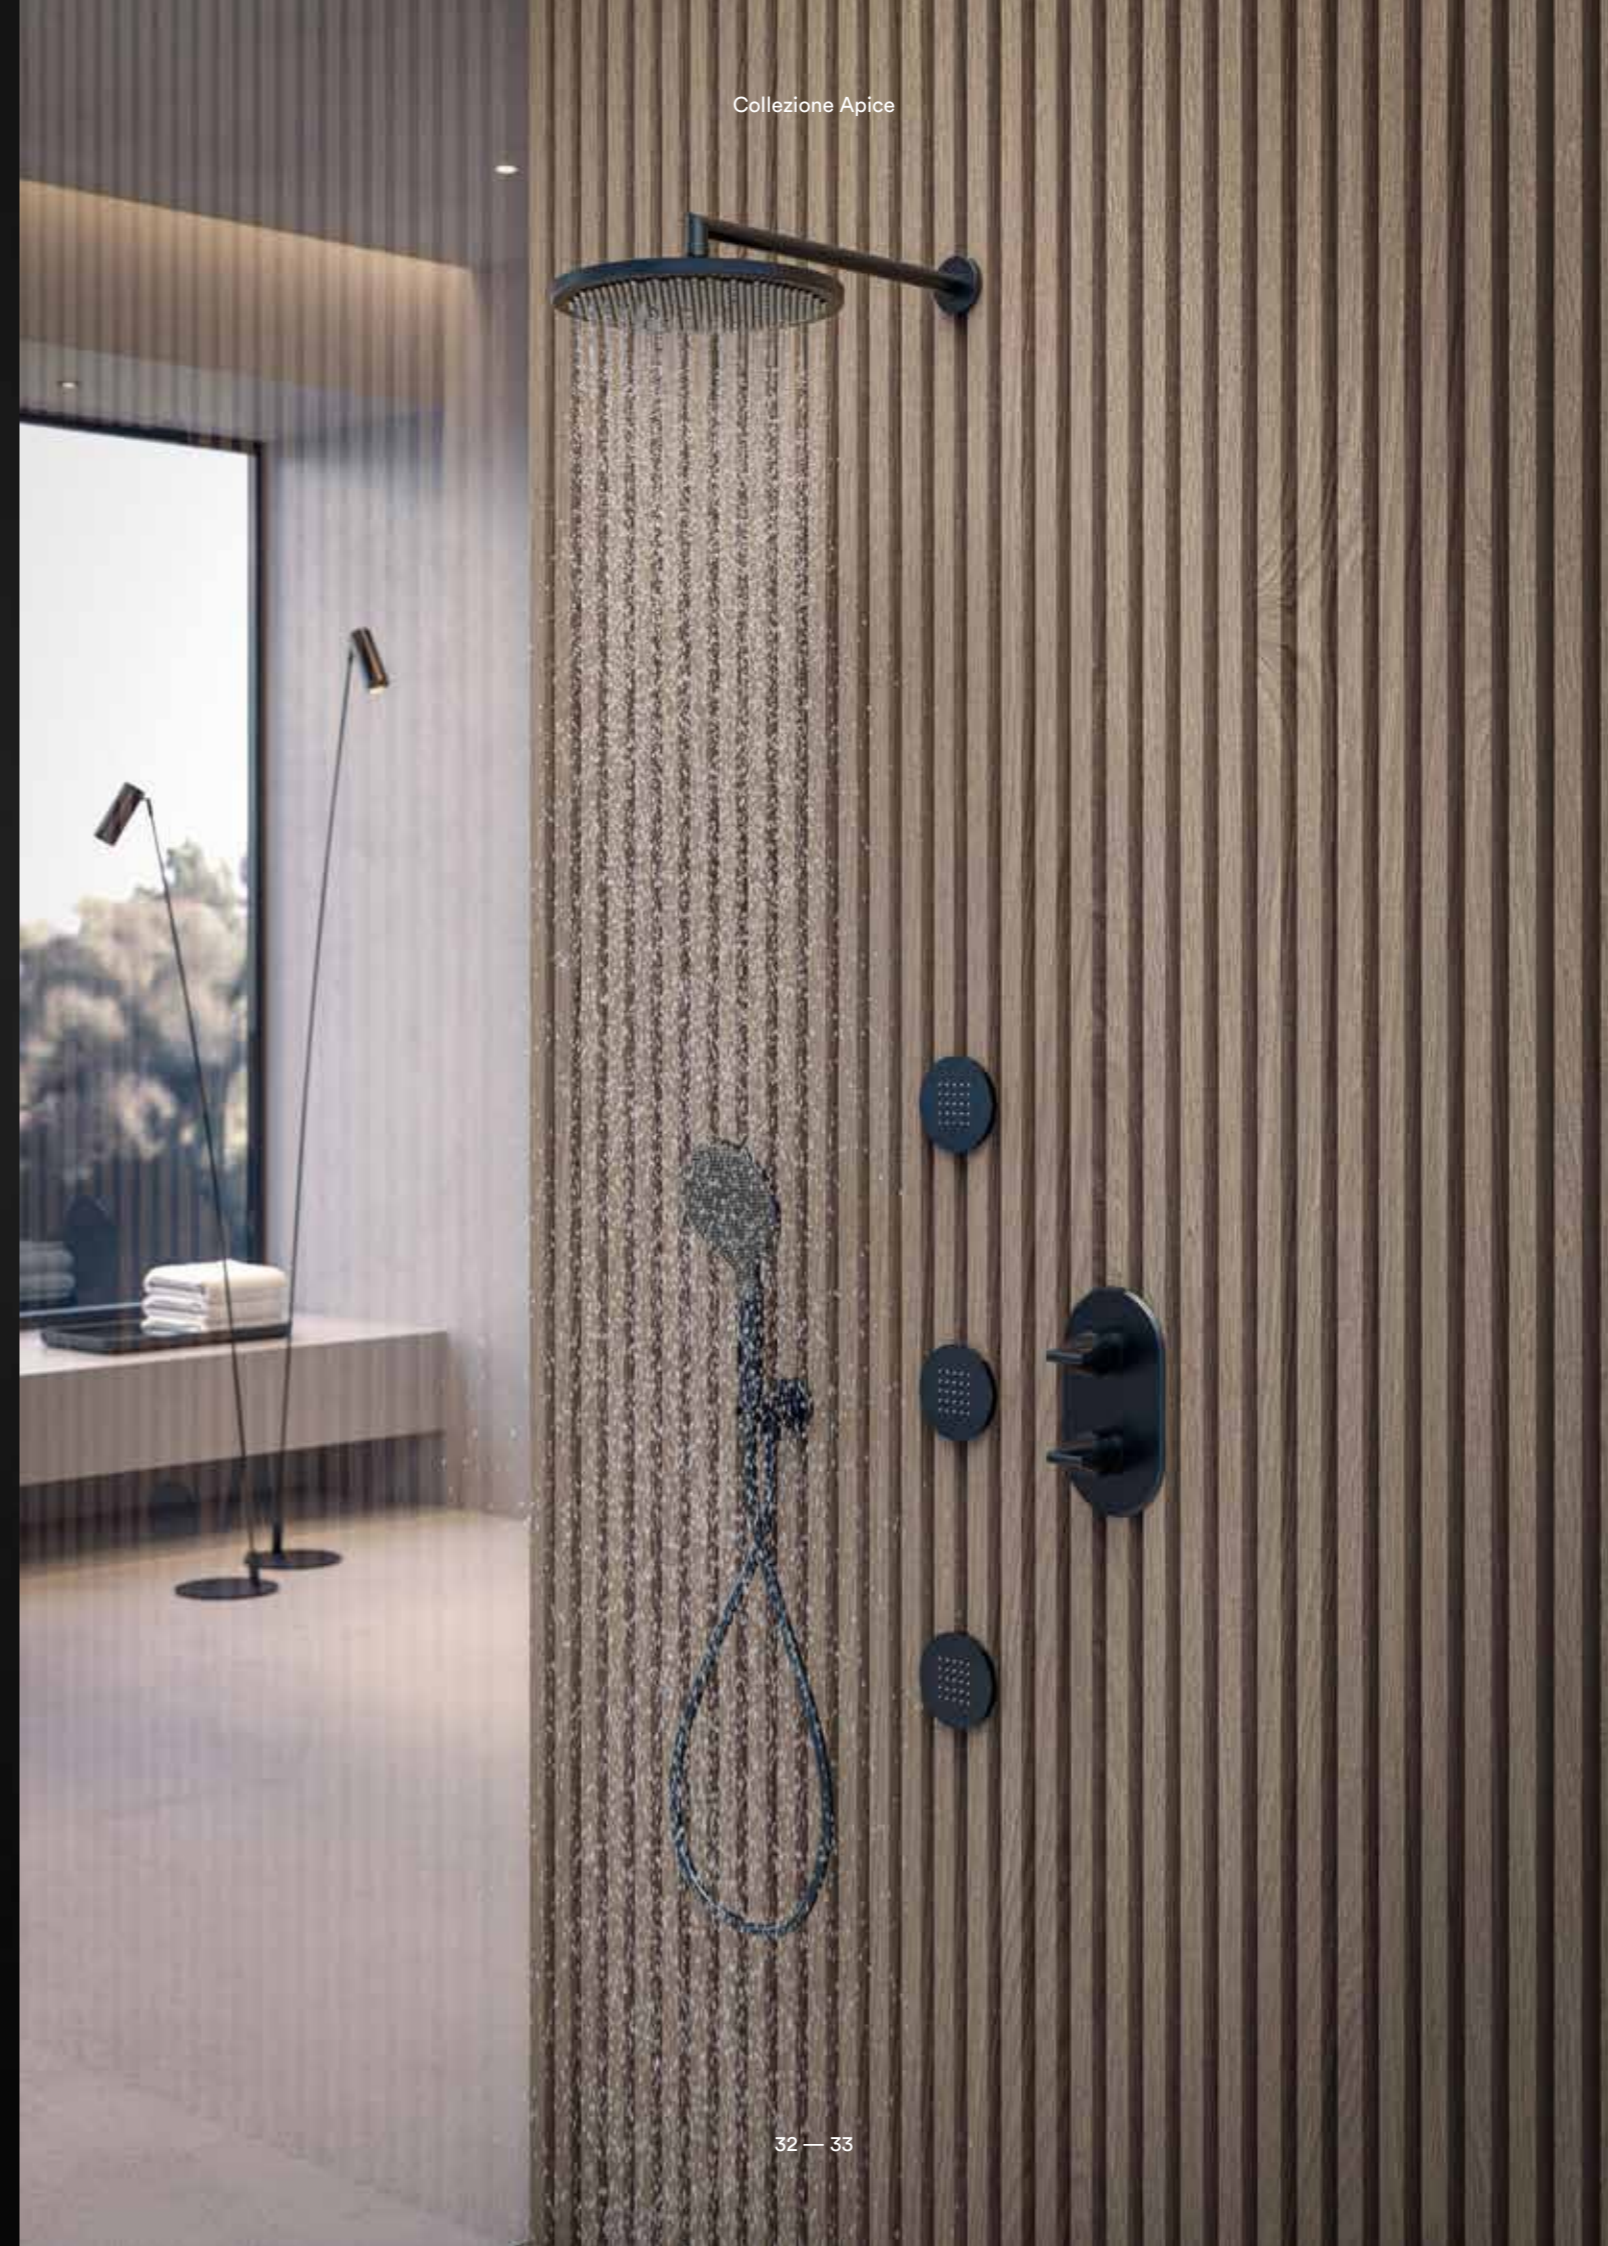

BOSSINI

Collezione Apice