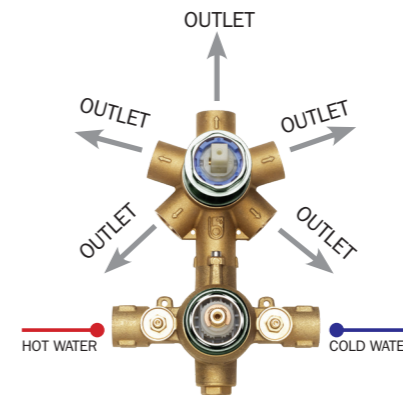

Universal Thermostatic MIXERS

Z00125

Parti incasso miscelatore termostatico universale con deviatore 1-5 vie, attacchi da 1/2", completo di kit di configurazione per 1/2/3/4/5 vie (camme di settaggio e tappi)

Concealed parts for universal thermostatic mixer with 1-5-ways diverter, 1/2" connections, complete with setting set for 1/2/3/4/5 outlet ways (setting cams and caps)

Unterputz-Einbaukörper für Thermostat Brausebatterie 1-bis 5-Wege Umsteller, 1/2" Anschlüsse und 1/2/3/4/5 Wege Einstellungsset (Einstellungsnocken und Verschlüsse)

Parties à encastrer pour mitigeur thermostatique universel avec inverseur 1-5 voies, connexions 1/2" et ensemble de configuration pour 1/2/3/4/5 voies (comes et bouchons)

Partes empotradas para mezclador termostático universal con desviador 1-5 vías, conexiones 1/2" y set de configuración para 1/2/3/4/5 vías (levas de configuración y tapas)

Встроенная часть термостатического универсального смесителя с дивертером на 1-5 выхода, подключение 1/2", набор для настройки на 1/2/3/4/5 выхода (кулачковый механизм и заглушки)

Codice/Code	Box Euro
Z00125	284,00

Packaging Box: 10 pz/pcs
40x60x40