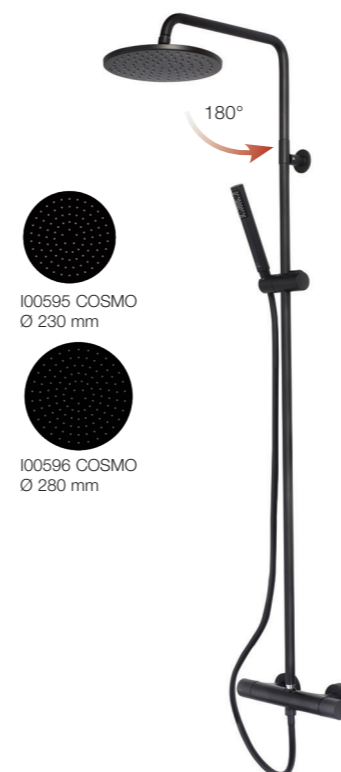

L1.... - COSMO MONOCOMANDO

Single lever - Einhebelbatterie - Monocommande
Monomando - Механический

100595 COSMO
Ø 230 mm

100596 COSMO
Ø 280 mm

Packaging Box: 3 pz/pcs
50x130x35