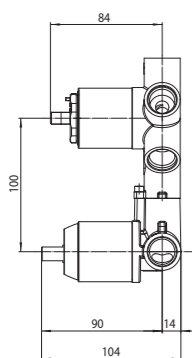

Universal Single Lever MIXERS

Z00130

Parti incasso miscelatore monocomando universale con deviatore 1-5 vie, attacchi da 1/2", completo di kit di configurazione per 1/2/3/4/5 vie (camme di settaggio e tappi)

Concealed parts for universal single lever mixer with 1-5-ways diverter, 1/2" connections, complete with setting set for 1/2/3/4/5 outlet ways (setting cams and caps)

Unterputz-Einbaukörper für Einhebel Brausebatterie 1 bis 5-Wege einstellbar - Umsteller, 1/2" Anschlüsse und 1/2/3/4/5-Wege Einstellungsset (Einstellungsnocken und Verschlüsse)

Parties à encastrer pour mitigeur mécanique universel avec inverseur 1-5 voies, connexions 1/2" et ensemble de configuration pour 1/2/3/4/5 voies (comes et bouchons)

Partes empotradas para mezclador monocomando universal con desviador 1-5 vías, conexiones 1/2" y set de configuración para 1/2/3/4/5 vías (levas de configuración y tapas)

Встроенная часть однорычажного универсального смесителя с дивертером на 1-5 выхода, подключение 1/2", набор для настройки на 1/2/3/4/5 выхода (кулачковый механизм и заглушки)

Codice/Code	Box Euro
Z00130	219,00

Packaging Box: 10 pz/pcs
40x60x40