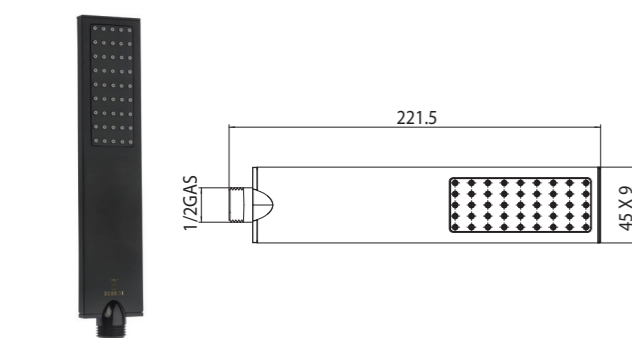

B00270 - FLAT ONE

Packaging Box: 90 pz/pcs
25x35x40

Codice/Code	Finitura/Finish	Portata acqua Water flow	Box Euro
B00270	073 nero opaco/mat black	min 5 L/min	57,90
	045 bianco opaco/mat white		57,90