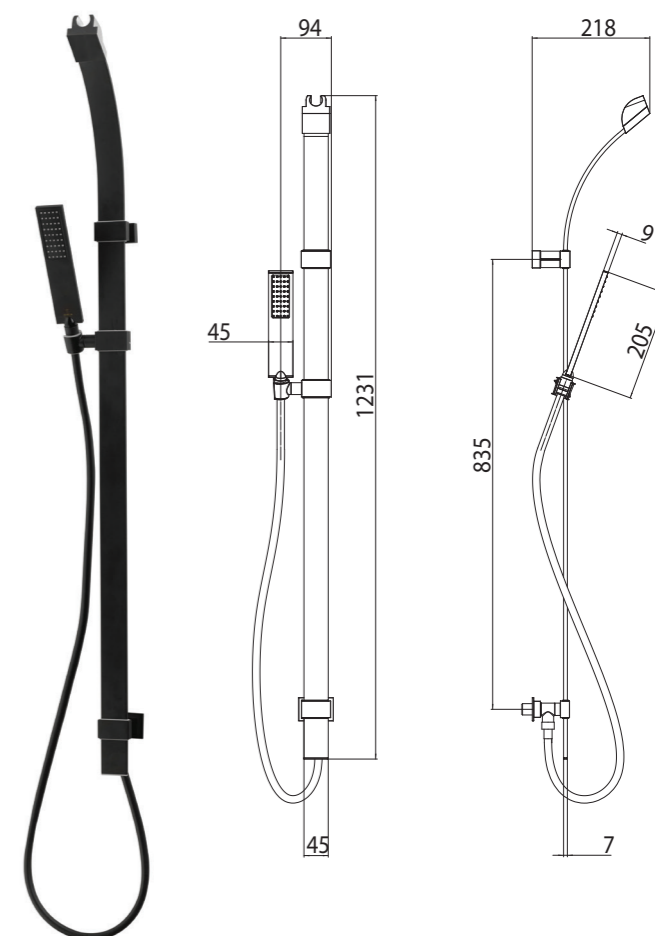

D47...120 cm

Asta murale FLAT in ottone cm 120 con supporti a muro regolabili (interasse massimo cm 85), supporto inferiore con presa acqua incorporata

Cm 120 FLAT brass slide rail with adjustable brackets (maximum fixation distance cm 85), lower bracket with built-in water outlet

FLAT Brausestange cm 120 aus Messing mit verstellbaren Wandhalter (maximale Montagelänge 85 cm), unterer Halter mit Schlauchanschluss

Barre murale FLAT en laiton cm 120 avec supports muraux réglables (entraxe maximal 85 cm), alimentation d'eau incorporée dans le support inférieur

Barra deslizante FLAT en latón cm 120 con soportes regulables (distancia máxima de fijación 85 cm), toma de agua incorporada en el soporte inferior

Душевая штанга FLAT из латуни 120 см настенное крепление регулируется по высоте (максимальное расстояние 85 см), в нижний держатель встроена водорозетка

Packaging Box: 5 pz/pcs
41x131x30

Codice/Code	Doccia/Shower	Flessibile/Flex	Finitura/Finish	Box Euro
D47062	B00270 Flat-One	A00258 - 150 cm	073 nero opaco/mat black	511,00
			045 bianco opaco/mat white	511,00

D74.../D06... 70 cm

Kit asta saliscendi ottone cm 70 x Ø 25 mm centrale in ABS - doccia ZEN - CROMOLUX cm 150

Set brass slide rail cm 70 x Ø 25mm with ABS slider - ZEN handshower - CROMOLUX cm 150

Set Brausestange cm 70 x Ø 25 mm aus Messing mit Gleiterr aus ABS - ZEN Handbrause - CROMOLUX cm 150

Ensemble barre de douche en laiton cm 70 x Ø 25 mm avec curseur en ABS - douchette ZEN - CROMOLUX cm 150

Barra deslizante en latón cm 70 x Ø 25 mm con central en ABS - mango ducha ZEN - CROMOLUX 150 cm

Душевая штанга 70 см x Ø 25 мм с слайдером ABS - Ручная лейка ZEN - Шланг CROMOLUX 150 см

Packaging Box: x 15 pz/pcs
50x45x82

Codice/Code	Doccia/Shower	Flessibile/Flex	Finitura/Finish	Box Euro
D74201	B00250 Zen	A00258 - 150 cm	073 nero opaco/mat black	158,70
			045 bianco opaco/mat white	158,70

ABS

Codice/Code	Doccia/Shower	Flessibile/Flex	Finitura/Finish	Box Euro
D06012	B00250 Zen	A00258 - 150 cm	073 nero opaco/mat black	238,50
			045 bianco opaco/mat white	238,50

BRASS