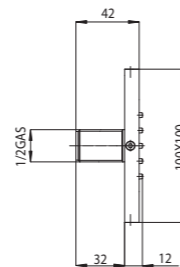

I00176 - BODY SPRAYS - Cubic flat

Ottone - Brass - Messing - Laiton - Latón - Латунь
1/2" M / a.G.

Packaging Box: 40 pz/pcs
35x35x50

Codice/Code	Misura/Size	Finitura/Finish	Portata acqua Water flow	Box Euro
I00176	100 x 100 mm	073 nero opaco/mat black	min 6 L/min	81,20
		045 bianco opaco/mat white		81,20