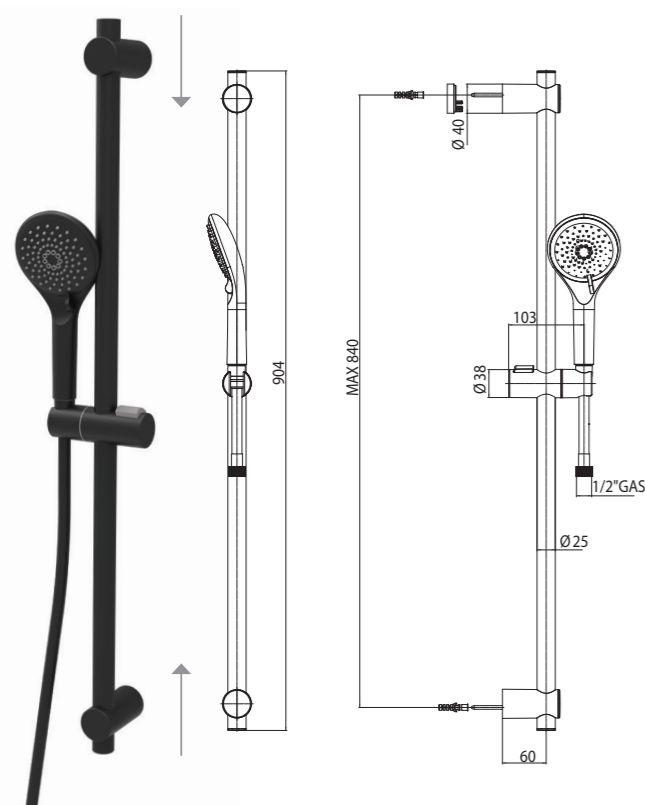

DE3014 - SINCRONIA/2 Ø 100