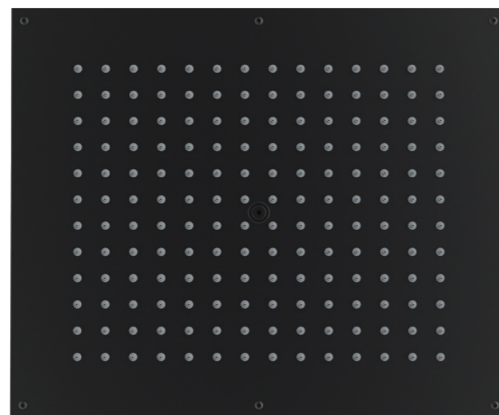

H38391 - DREAM-RECTANGULAR

Soffione Dream da controsoffitto, con flessibile di alimentazione acqua. Installazione a controsoffitto

Dream shower head for false ceiling, with flexible hose for water connection

Kopfbrausen Dream mit Versorgungsschlauch. Montage an der Zwischendecke

Plafonds de douche Dream avec flexible pour l'alimentation d'eau. Installation à faux plafond

Rociadores Dream con tubo flexible de alimentación de agua. Instalación falso techo

Душевые лейки Dream для установки в подвесной потолок, в комплекте с гибкой подводкой для подключения к водоснабжению

Packaging Box: 1 pz/pcs
15x55x78

Codice/Code	Misura/Size	Finitura/Finish	Portata acqua Water flow	Box Euro
H38391	570 x 470 mm	073 nero opaco/mat black	min 16 L/min	1.889,00
		045 bianco opaco/mat white		1.889,00

I00175 - BODY SPRAYS - Tondo flat

Ottone - Brass - Messing - Laiton - Latón - Латунь
1/2" M / a.G.

Packaging Box: 40 pz/pcs
35x35x50

Codice/Code	Misura/Size	Finitura/Finish	Portata acqua Water flow	Box Euro
I00175	Ø 100 mm	073 nero opaco/mat black	min 6 L/min	81,20
		045 bianco opaco/mat white		81,20

I00176 - BODY SPRAYS - Cubic flat

Ottone - Brass - Messing - Laiton - Latón - Латунь
1/2" M / a.G.

Packaging Box: 40 pz/pcs
35x35x50

Codice/Code	Misura/Size	Finitura/Finish	Portata acqua Water flow	Box Euro
I00176	100 x 100 mm	073 nero opaco/mat black	min 6 L/min	81,20
		045 bianco opaco/mat white		81,20