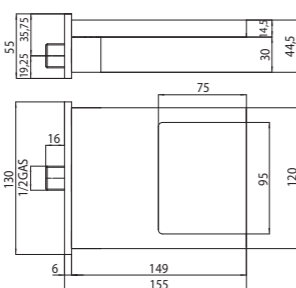

E88500 - BOCCA CASCATA XL

Packaging Box: 12 pz/pcs
35x50x35

Codice/Code	Misura/Size	Finitura/Finish	Portata acqua Water flow	Box Euro
E88500	120 x 155 mm	073 nero opaco/mat black	min 14 L/min	519,00
		045 bianco opaco/mat white		519,00