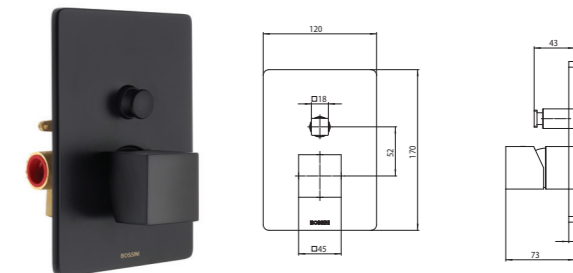

Z00063

Parti esterne - Exposed parts - Aufputzteile
Parties externes - Partes externas
Детали наружные/Детали наружные

Packaging Box: 10 pz/pcs
35x40x25

Codice/Code	Finitura/Finish	Box Euro
Z00063	073 nero opaco/mat black	159,30
	045 bianco opaco/mat white	159,30