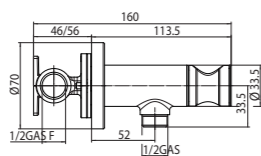

E37000 - PROGRESSIVE MIXER

Miscelatore progressivo (acqua fredda e calda) da incasso con supporto doccia
Progressive mixer (hot and cold water) with shower holder
Progressiver Mischer (Warm-und Kaltwasser) mit Brausehalter
Mitigeur progressif (eau chaud et froid) à encastrer avec support de douche
Mezclador progresivo (agua caliente y fria) con soporte de ducha
Прогрессивный смеситель встраиваемый с керамическим диском и держателем лейки

Codice/Code	Finitura/Finish	Box Euro
E37000	073 nero opaco/mat black	339,00
	045 bianco opaco/mat white	339,00

Packaging Box: 1 pz/pcs
14,5x14,5x8