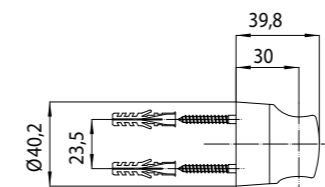

C03000

Supporto doccia fisso in ABS
ABS fixed wall bracket
Brausehalter aus ABS
Support fixe ABS
Soporte mural fijo ABS
Душевой держатель фиксированный из ABS

Codice/Code	Finitura/Finish	Box Euro
C03000	073 nero opaco/mat black	4,30
	045 bianco opaco/mat white	4,30

Packaging Box: 300 pz/pcs
40x40x60