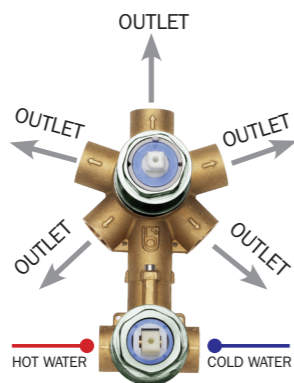

Universal Single Lever MIXERS

Z00130

Parti incasso miscelatore monocomando universale con deviatore 1-5 vie, attacchi da 1/2", completo di kit di configurazione per 1/2/3/4/5 vie (camme di settaggio e tappi)

Concealed parts for universal single lever mixer with 1-5-ways diverter, 1/2" connections, complete with setting set for 1/2/3/4/5 outlet ways (setting cams and caps)

Unterputz-Einbaukörper für Einhebel Brausebatterie 1 bis 5-Wege einstellbar - Umsteller, 1/2" Anschlüsse und 1/2/3/4/5-Wege Einstellungsset (Einstellungsnocken und Verschlüsse)

Parties à encastrer pour mitigeur mécanique universel avec inverseur 1-5 voies, connexions 1/2" et ensemble de configuration pour 1/2/3/4/5 voies (comes et bouchons)

Partes empotradas para mezclador monocomando universal con desviador 1-5 vías, conexiones 1/2" y set de configuración para 1/2/3/4/5 vías (levas de configuración y tapas)

Встроенная часть однорычажного универсального смесителя с дивертером на 1-5 выхода, подключение 1/2", набор для настройки на 1/2/3/4/5 выхода (кулачковый механизм и заглушки)

Codice/Code	Box Euro
Z00130	219,00

Packaging Box: 10 pz/pcs
40x60x40