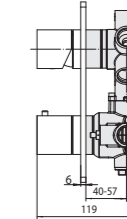

Packaging Box: 10 pz/pcs
35x40x25

Z00061

Parti esterne miscelatore termostatico 2-5 VIE
Exposed parts for 2-5 WAYS thermostatic mixer
Aufputzteile für 2-5-WEGE Thermostat-Brausebatterie
Parties externes pour mitigeur thermostatique 2-5 VOIES
Partes externas para mezclador termostático 2-5 VÍAS
Детали наружные для термостатического встраиваемого с дивертером 2-5

Codice/Code	Finitura/Finish	Box Euro
Z00061	073 nero opaco/mat black	248,00
	045 bianco opaco/mat white	248,00