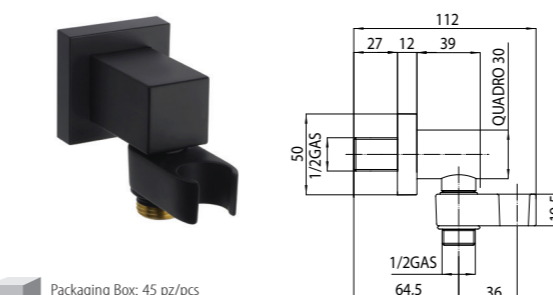

C55000 - 1/2" M x 1/2" M GAS

Ottone - Brass - Messing - Laiton - Latón - Латунь

Packaging Box: 45 pz/pcs
35x25x40

Codice/Code	Finitura/Finish	Box Euro
C55000	073 nero opaco/mat black	65,30
	045 bianco opaco/mat white	65,30