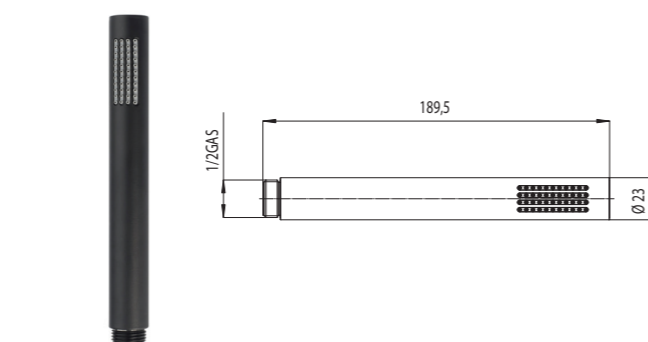

B00253 - SLIM RAIN

Packaging Box: 90 pz/pcs
25x25x40

Codice/Code	Finitura/Finish	Portata acqua Water flow	Box Euro
B00253	073 nero opaco/mat black	min 5 L/min	46,30
	045 bianco opaco/mat white		46,30