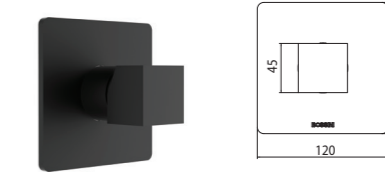

Packaging Box: 10 pz/pcs
35x40x25

Z00064

Parti esterne - Exposed parts - Aufputzteile
Parties externes - Partes externas
Детали наружные/Детали наружные

Codice/Code	Finitura/Finish	Box Euro
Z00064	073 nero opaco/mat black	124,80
	045 bianco opaco/mat white	124,80