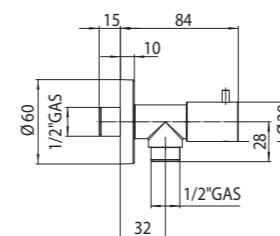

E57500 - STOP VALVE

Rubinetto d'arresto da 1/2" M con vitone a dischi di ceramica
1/2" M Stop valve with ceramic discs headwork
1/2" M a.G. Stoppventil mit keramik Oberteil
Robinet d'arrêt avec tête à disques céramiques 1/2" M
Llave de paso con cartucho de discos cerámicos, de 1/2" M
Запорный кран на 1/2" M с керамическими дисками

Codice/Code	Finitura/Finish	Box Euro
E57500	073 nero opaco/mat black	52,90
	045 bianco opaco/mat white	52,90

Packaging Box: x 80 pz/pcs
35x35x50