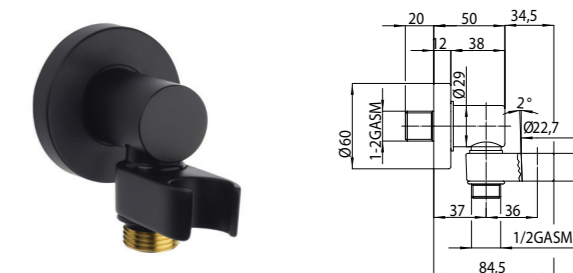

C54000

Packaging Box: 50 pz/pcs
25x25x40

Codice/Code	Finitura/Finish	Box Euro
C54000	073 nero opaco/mat black	46,70
	045 bianco opaco/mat white	46,70