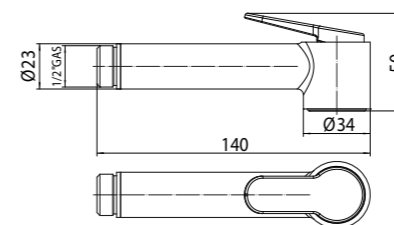

B00470 - PALOMA BRASS

Packaging Box: 50 pz/pcs
35x35x50

Codice/Code	Finitura/Finish	Portata acqua Water flow	Box Euro
B00470	073 nero opaco/mat black	min 5 L/min	61,20
	045 bianco opaco/mat white		61,20