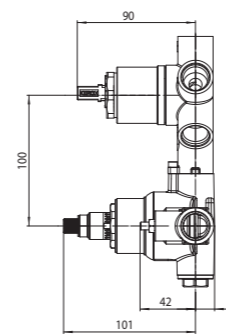

Universal Thermostatic MIXERS

Z00125

Parti incasso miscelatore termostatico universale con deviatore 1-5 vie, attacchi da 1/2", completo di kit di configurazione per 1/2/3/4/5 vie (camme di settaggio e tappi)

Concealed parts for universal thermostatic mixer with 1-5-ways diverter, 1/2" connections, complete with setting set for 1/2/3/4/5 outlet ways (setting cams and caps)

Unterputz-Einbaukörper für Thermostat Brausebatterie 1-bis 5-Wege Umsteller, 1/2" Anschlüsse und 1/2/3/4/5 Wege Einstellungsset (Einstellungsnocken und Verschlüsse)

Parties à encastrer pour mitigeur thermostatique universel avec inverseur 1-5 voies, connexions 1/2" et ensemble de configuration pour 1/2/3/4/5 voies (comes et bouchons)

Partes empotradas para mezclador termostático universal con desviador 1-5 vías, conexiones 1/2" y set de configuración para 1/2/3/4/5 vías (levas de configuración y tapas)

Встроенная часть термостатического универсального смесителя с дивертером на 1-5 выхода, подключение 1/2", набор для настройки на 1/2/3/4/5 выхода (кулачковый механизм и заглушки)

Codice/Code	Box Euro
Z00125	284,00

Packaging Box: 10 pz/pcs
40x60x40