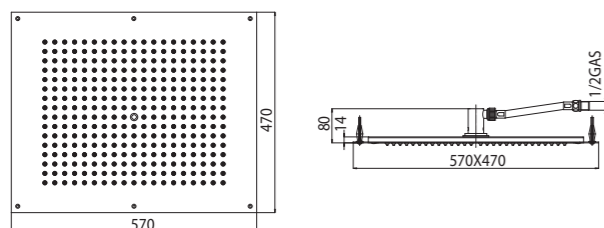

H38391 - DREAM-RECTANGULAR

Soffione Dream da controsoffitto, con flessibile di alimentazione acqua. Installazione a controsoffitto

Dream shower head for false ceiling, with flexible hose for water connection

Kopfbrausen Dream mit Versorgungsschlauch. Montage an der Zwischendecke

Plafonds de douche Dream avec flexible pour l'alimentation d'eau. Installation à faux plafond

Rociadores Dream con tubo flexible de alimentación de agua. Instalación falso techo

Душевые лейки Dream для установки в подвесной потолок, в комплекте с гибкой подводкой для подключения к водоснабжению

Packaging Box: 1 pz/pcs
15x55x78

Codice/Code	Misura/Size	Finitura/Finish	Portata acqua Water flow	Box Euro
H38391	570 x 470 mm	073 nero opaco/mat black	min 16 L/min	1.889,00
		045 bianco opaco/mat white		1.889,00

I00175 - BODY SPRAYS - Tondo flat

Ottone - Brass - Messing - Laiton - Latón - Латунь
1/2" M / a.G.

Packaging Box: 40 pz/pcs
35x35x50

Codice/Code	Misura/Size	Finitura/Finish	Portata acqua Water flow	Box Euro
I00175	Ø 100 mm	073 nero opaco/mat black	min 6 L/min	81,20
		045 bianco opaco/mat white		81,20

I00176 - BODY SPRAYS - Cubic flat

Ottone - Brass - Messing - Laiton - Latón - Латунь
1/2" M / a.G.

Packaging Box: 40 pz/pcs
35x35x50

Codice/Code	Misura/Size	Finitura/Finish	Portata acqua Water flow	Box Euro
I00176	100 x 100 mm	073 nero opaco/mat black	min 6 L/min	81,20
		045 bianco opaco/mat white		81,20