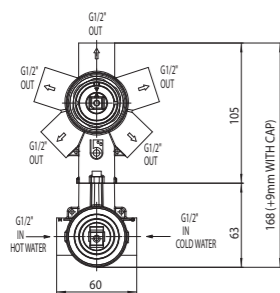

Universal Single Lever MIXERS

Z00130

Parti incasso miscelatore monocomando universale con deviatore 1-5 vie, attacchi da 1/2", completo di kit di configurazione per 1/2/3/4/5 vie (camme di settaggio e tappi)

Concealed parts for universal single lever mixer with 1-5-ways diverter, 1/2" connections, complete with setting set for 1/2/3/4/5 outlet ways (setting cams and caps)

Unterputz-Einbaukörper für Einhebel Brausebatterie 1 bis 5-Wege einstellbar - Umsteller, 1/2" Anschlüsse und 1/2/3/4/5-Wege Einstellungsset (Einstellungsnocken und Verschlüsse)

Parties à encastrer pour mitigeur mécanique universel avec inverseur 1-5 voies, connexions 1/2" et ensemble de configuration pour 1/2/3/4/5 voies (comes et bouchons)

Partes empotradas para mezclador monocomando universal con desviador 1-5 vías, conexiones 1/2" y set de configuración para 1/2/3/4/5 vías (levas de configuración y tapas)

Встроенная часть однорычажного универсального смесителя с дивертером на 1-5 выхода, подключение 1/2", набор для настройки на 1/2/3/4/5 выхода (кулачковый механизм и заглушки)

Codice/Code	Box Euro
Z00130	219,00

Packaging Box: 10 pz/pcs
40x60x40