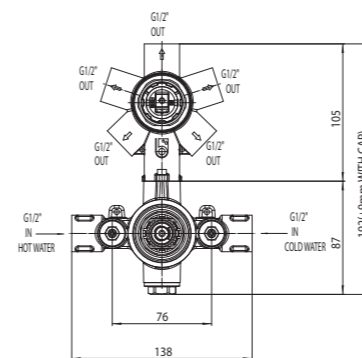

Universal Thermostatic MIXERS

Z00125

Parti incasso miscelatore termostatico universale con deviatore 1-5 vie, attacchi da 1/2", completo di kit di configurazione per 1/2/3/4/5 vie (camme di settaggio e tappi)

Concealed parts for universal thermostatic mixer with 1-5-ways diverter, 1/2" connections, complete with setting set for 1/2/3/4/5 outlet ways (setting cams and caps)

Unterputz-Einbaukörper für Thermostat Brausebatterie 1-bis 5-Wege Umsteller, 1/2" Anschlüsse und 1/2/3/4/5 Wege Einstellungsset (Einstellungsnocken und Verschlüsse)

Parties à encastrer pour mitigeur thermostatique universel avec inverseur 1-5 voies, connexions 1/2" et ensemble de configuration pour 1/2/3/4/5 voies (comes et bouchons)

Partes empotradas para mezclador termostático universal con desviador 1-5 vías, conexiones 1/2" y set de configuración para 1/2/3/4/5 vías (levas de configuración y tapas)

Встроенная часть термостатического универсального смесителя с дивертером на 1-5 выхода, подключение 1/2", набор для настройки на 1/2/3/4/5 выхода (кулачковый механизм и заглушки)

Codice/Code	Box Euro
Z00125	284,00

Packaging Box: 10 pz/pcs
40x60x40