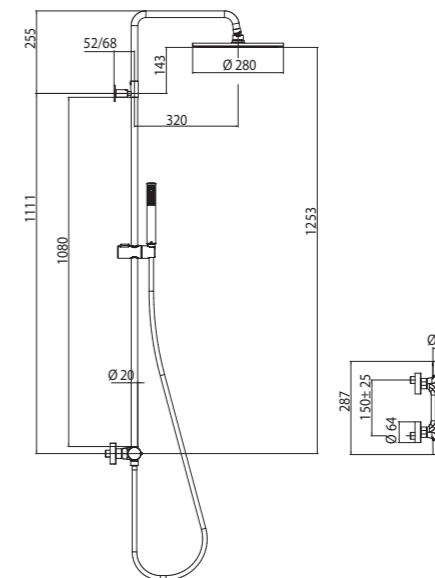

L1.... - COSMO TERMOSTATICO

Thermostatic - Thermostatmischer - Thermostatique
Termostático - Терmostатический

100595 COSMO
Ø 230 mm

100596 COSMO
Ø 280 mm

Packaging Box: 3 pz/pcs
50x130x35

Codice/Code	Misura/Size	Doccia/Shower	Flessibile/Flex	Finitura/Finish	Box Euro
L10092	Ø 280 mm	B00250 Zen	A00258 - 150 cm	073 nero opaco/mat black	1.036,00
				045 bianco opaco/mat white	1.036,00
L10093	Ø 230 mm	B00250 Zen	A00258 - 150 cm	073 nero opaco/mat black	956,00
				045 bianco opaco/mat white	956,00