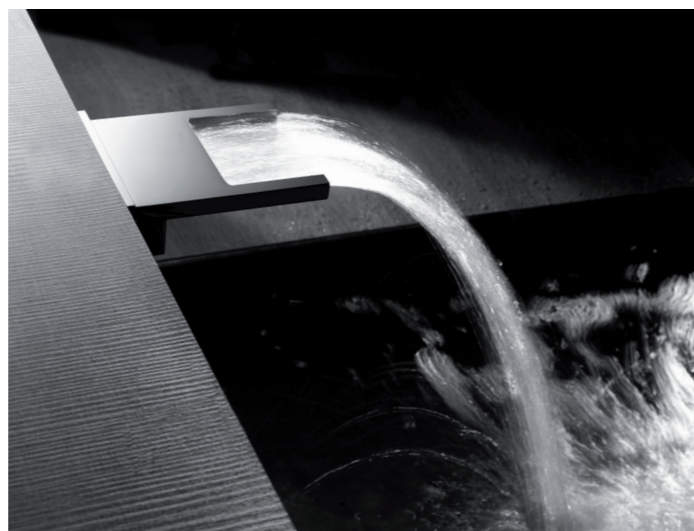

E88500 - BOCCA CASCATA XL

Packaging Box: 12 pz/pcs
35x50x35

Codice/Code	Misura/Size	Finitura/Finish	Portata acqua Water flow	Box Euro
E88500	120 x 155 mm	073 nero opaco/mat black	min 14 L/min	519,00
		045 bianco opaco/mat white		519,00