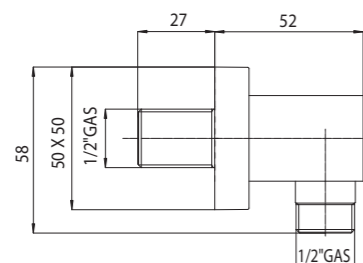

V00240 - 1/2" M x 1/2" M GAS

Ottone - Brass - Messing - Laiton - Latón - Латунь

Packaging Box: 50 pz/pcs
40x25x25

Codice/Code	Finitura/Finish	Box Euro
V00240	073 nero opaco/mat black	40,70
	045 bianco opaco/mat white	40,70