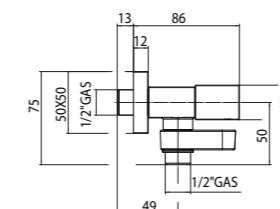

EA4000 - STOP VALVE

Rubinetto d'arresto da 1/2" M con vitone a dischi di ceramica e supporto doccia girevole
1/2" M stop valve with ceramic discs headwork and swiveling shower bracket
1/2" M a.G. Stoppventil mit Keramikscheiben-Oberteil und schwenkbarem Brausehalter
Robinet d'arrêt 1/2" M à disques céramiques avec support de douche orientable
Llave de paso de 1/2" M con discos de cerámica y soporte de ducha
Запорный кран на 1/2" M с керамическими дисками и поворотным держателем

Codice/Code	Finitura/Finish	Box Euro
EA4000	073 nero opaco/mat black	93,50
	045 bianco opaco/mat white	93,50

Packaging Box: x 80 pz/pcs
35x35x50