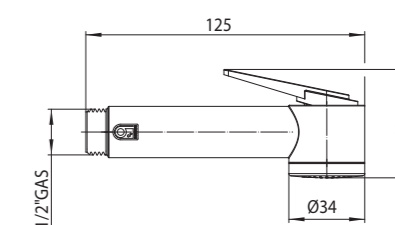

B00462 - PALOMA-FLAT ABS

Packaging Box: 50 pz/pcs
35x25x40

Codice/Code	Finitura/Finish	Portata acqua Water flow	Box Euro
B00462	073 nero opaco/mat black	min 10 L/min	16,90
	045 bianco opaco/mat white		16,90