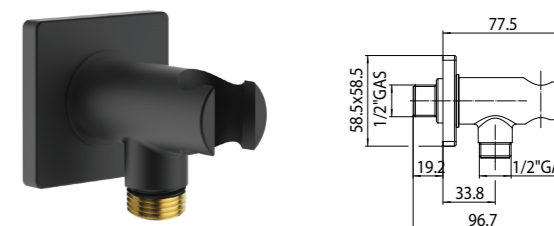

CB4000 - 1/2" M x 1/2" M GAS

Ottone - Brass - Messing - Laiton - Latón - Латунь

Packaging Box: 50 pz/pcs
25x25x40

Codice/Code	Finitura/Finish	Box Euro
CB4000	073 nero opaco/mat black	45,30
	045 bianco opaco/mat white	45,30