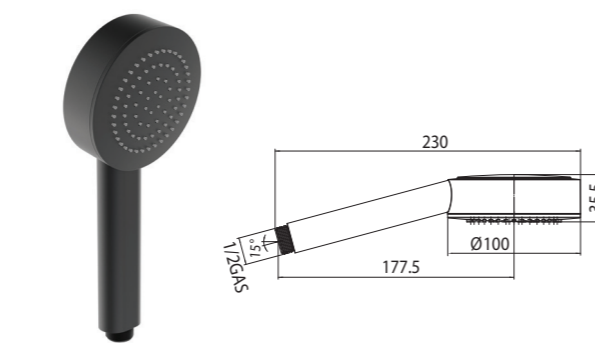

B00187 - KIRA/1

Packaging Box: 35 pz/pcs
40x40x60

Codice/Code	Finitura/Finish	Portata acqua Water flow	Box Euro
B00187	073 nero opaco/mat black	min 5 L/min	58,40
	045 bianco opaco/mat white		58,40