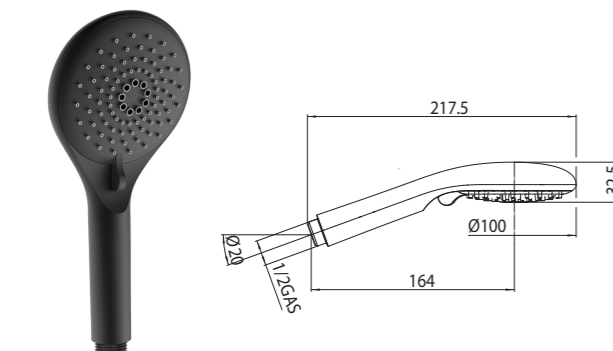

B00805 - SINCRONIA/2

Packaging Box: 50 pz/pcs
40x40x60

Codice/Code	Finitura/Finish	Portata acqua Water flow	Box Euro
B00805	073 nero opaco/mat black	min 5 L/min	53,00
	045 bianco opaco/mat white		53,00