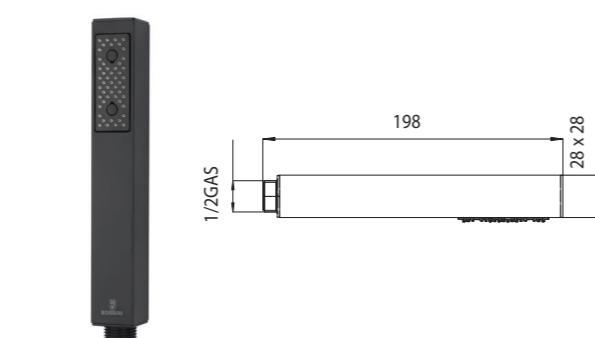

B00255 - CUBE

Packaging Box: 90 pz/pcs
25x35x40

Codice/Code	Finitura/Finish	Portata acqua Water flow	Box Euro
B00255	073 nero opaco/mat black	min 5 L/min	45,50
	045 bianco opaco/mat white		45,50