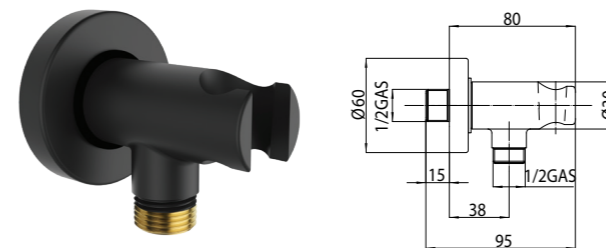

C12000

Packaging Box: 50 pz/pcs
25x25x40

Codice/Code	Finitura/Finish	Box Euro
C12000	073 nero opaco/mat black	45,30
	045 bianco opaco/mat white	45,30