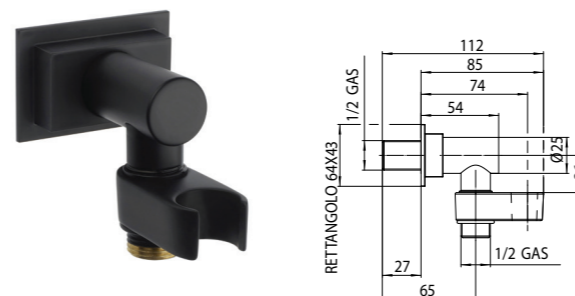

C13000 - 1/2" M x 1/2" M GAS

Ottone - Brass - Messing - Laiton - Latón - Латунь

Packaging Box: 45 pz/pcs
35x40x25

Codice/Code	Finitura/Finish	Box Euro
C13000	073 nero opaco/mat black	52,40
	045 bianco opaco/mat white	52,40