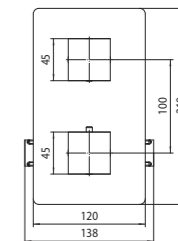

Packaging Box: 10 pz/pcs
35x40x25

Z00061

Parti esterne miscelatore termostatico 2-5 VIE
Exposed parts for 2-5 WAYS thermostatic mixer
Aufputzteile für 2-5-WEGE Thermostat-Brausebatterie
Parties externes pour mitigeur thermostatique 2-5 VOIES
Partes externas para mezclador termostático 2-5 VÍAS
Детали наружные для термостатического встраиваемого с дивертером 2-5

Codice/Code	Finitura/Finish	Box Euro
Z00061	073 nero opaco/mat black	248,00
	045 bianco opaco/mat white	248,00