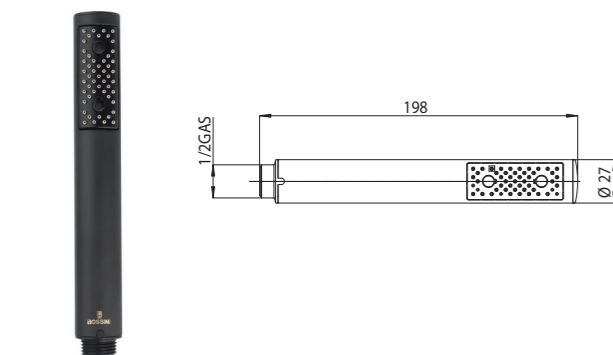

B00250 - ZEN

Packaging Box: 90 pz/pcs
25x35x40

Codice/Code	Finitura/Finish	Portata acqua Water flow	Box Euro
B00250	073 nero opaco/mat black	min 5 L/min	27,80
	045 bianco opaco/mat white		27,80