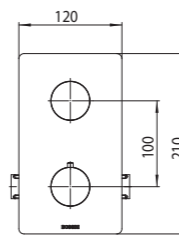

Packaging Box: 10 pz/pcs
35x40x25

Z00002

Parti esterne miscelatore termostatico 2-5 VIE
Exposed parts for 2-5 WAYS thermostatic mixer
Aufputzteile für 2-5-WEGE Thermostat-Brausebatterie
Parties externes pour mitigeur thermostatique 2-5 VOIES
Partes externas para mezclador termostático 2-5 VÍAS
Детали наружные для термостатического встраиваемого с дивертером 2-5

Codice/Code	Finitura/Finish	Box Euro
Z00002	073 nero opaco/mat black	234,00
	045 bianco opaco/mat white	234,00