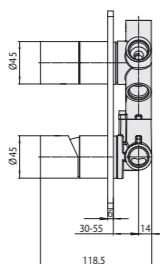

Packaging Box: 10 pz/pcs
35x40x25

Z00004

Parti esterne miscelatore termostatico 2-5 VIE
Exposed parts for 2-5 WAYS thermostatic mixer
Aufputzteile für 2-5-WEGE Thermostat-Brausebatterie
Parties externes pour mitigeur thermostatique 2-5 VOIES
Partes externas para mezclador termostático 2-5 VÍAS
Детали наружные для термостатического встраиваемого с дивертером 2-5

Codice/Code	Finitura/Finish	Box Euro
Z00004	073 nero opaco/mat black	232,00
	045 bianco opaco/mat white	232,00