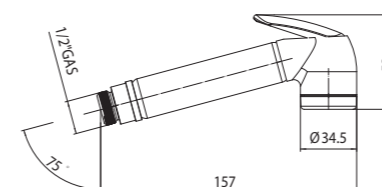

B00660 - TALITA BRASS

Packaging Box: 30 pz/pcs
25x25x40

Codice/Code	Finitura/Finish	Portata acqua Water flow	Box Euro
B00660	073 nero opaco/mat black	min 5 L/min	56,30
	045 bianco opaco/mat white		56,30