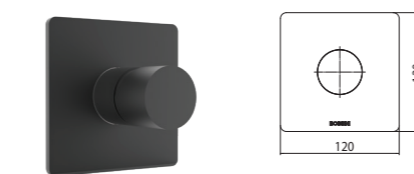

Packaging Box: 10 pz/pcs
35x40x25

Z00008

Parti esterne - Exposed parts - Aufputzteile
Parties externes - Partes externas
Детали наружные/Детали наружные

Codice/Code	Finitura/Finish	Box Euro
Z00008	073 nero opaco/mat black	119,50
	045 bianco opaco/mat white	119,50