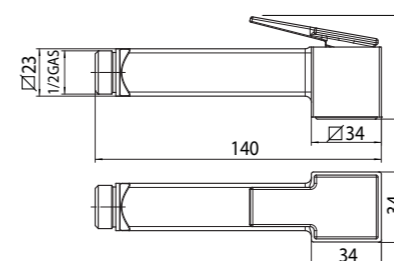

B00475 - CUBE BRASS

Packaging Box: 50 pz/pcs
35x35x50

Codice/Code	Finitura/Finish	Portata acqua Water flow	Box Euro
B00475	073 nero opaco/mat black	min 5 L/min	86,60
	045 bianco opaco/mat white		86,60