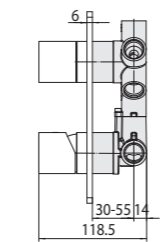

Packaging Box: 10 pz/pcs
35x40x25

Z00062

Parti esterne miscelatore termostatico 2-5 VIE
Exposed parts for 2-5 WAYS thermostatic mixer
Aufputzteile für 2-5-WEGE Thermostat-Brausebatterie
Parties externes pour mitigeur thermostatique 2-5 VOIES
Partes externas para mezclador termostático 2-5 VÍAS
Детали наружные для термостатического встраиваемого с дивертером 2-5

Codice/Code	Finitura/Finish	Box Euro
Z00062	073 nero opaco/mat black	245,50
	045 bianco opaco/mat white	245,50