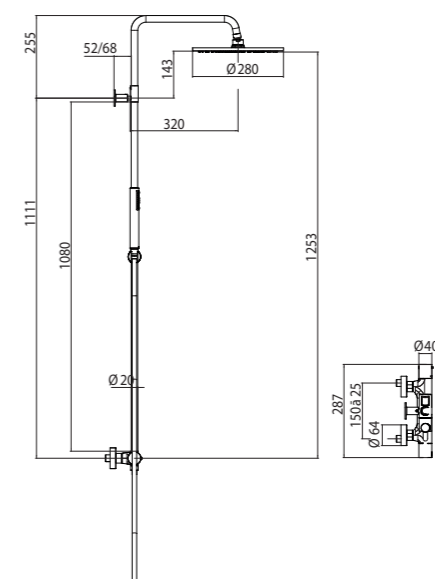

Codice/Code	Misura/Size	Doccia/Shower	Flessibile/Flex	Finitura/Finish	Box Euro
L10094	Ø 280 mm	B00250 Zen	A00258 - 150 cm	073 nero opaco/mat black	982,00
				045 bianco opaco/mat white	982,00
L10095	Ø 230 mm	B00250 Zen	A00258 - 150 cm	073 nero opaco/mat black	902,00
				045 bianco opaco/mat white	902,00