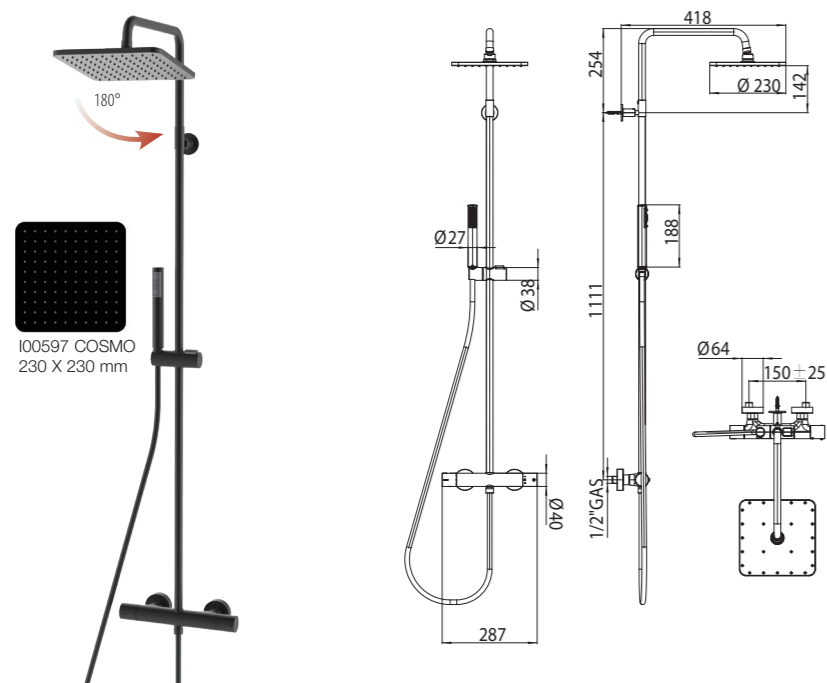

L10103 - COSMO TERMOSTATICO

Thermostatic - Thermostatmischer - Thermostatique
Termostático - Терmostатический

Codice/Code	Misura/Size	Doccia/Shower	Finitura/Finish	Box Euro
L10103	230 x 230 mm	B00250 Zen	073 nero opaco/mat black	988,00
			045 bianco opaco/mat white	988,00