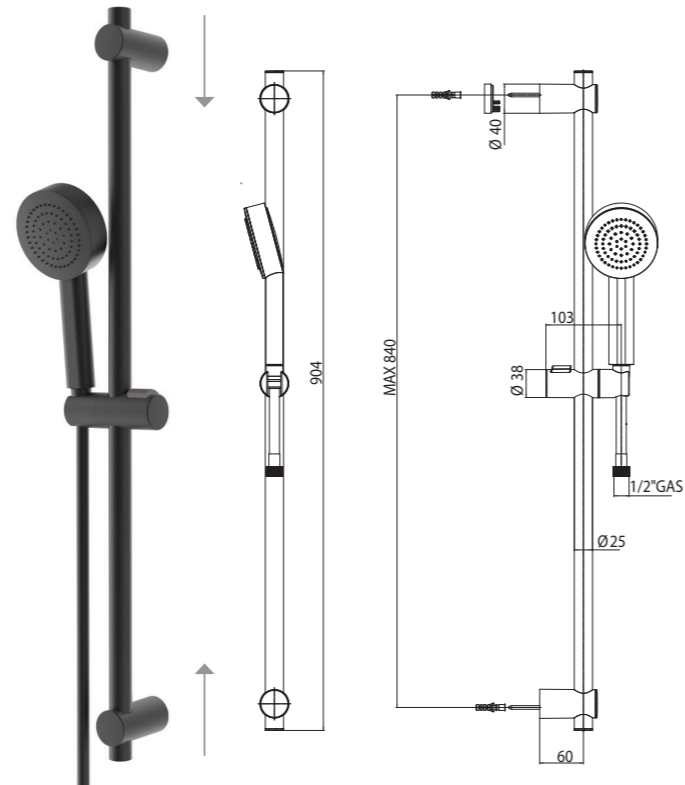

DE3... 90 cm

Asta murale cm 90 Ø 25 mm con supporti regolabili (interasse massimo 84 cm), doccia e flessibile Cromolux 150 cm

Cm 90 Ø 25 mm slide rail with adjustable brackets (maximum fixation distance 84 cm), handshower and Cromolux 150 cm

Brausestange cm 90 Ø 25 mm mit verstellbaren Wandhalter (maximale Montagelänge 84 cm), Handbrause und 150 cm Schlauch Cromolux

Barre murale cm 90 Ø 25 mm avec supports muraux réglables (entraxe maximal 84 cm), douchette et flexible Cromolux 150 cm

Barra deslizante cm 90 Ø 25 mm con soporte superior regulable (distancia máxima de fijación 84 cm), mango ducha y flexible en Cromolux 150 cm

Штанга настенная 90 см Ø 25 мм с регулируемым креплением, (максимальное расстояние 84 см) Ручная лейка, Шланг латунный дв.фальцевания или Cromolux 150 см

DE3014 - SINCRONIA/2 Ø 100

Packaging Box: 8 pz/pcs
32x42x115

Packaging Box: 8 pz/pcs
32x42x115

Codice/Code	Doccia/Shower	Flessibile/Flex	Finitura/Finish	Box Euro
DE3014	B00805 Synchronia/2 Ø 100	A00258 - 150 cm	073 nero opaco/mat black	165,90
			045 bianco opaco/mat white	165,90

Codice/Code	Doccia/Shower	Flessibile/Flex	Finitura/Finish	Box Euro
DE3020	B00187 Kira/1 Ø 100	A00258 - 150 cm	073 nero opaco/mat black	171,40
			045 bianco opaco/mat white	171,40

D47...120 cm

Asta murale FLAT in ottone cm 120 con supporti a muro regolabili (interasse massimo cm 85), supporto inferiore con presa acqua incorporata

Cm 120 FLAT brass slide rail with adjustable brackets (maximum fixation distance cm 85), lower bracket with built-in water outlet

FLAT Brausestange cm 120 aus Messing mit verstellbaren Wandhalter (maximale Montagelänge 85 cm), unterer Halter mit Schlauchanschluss