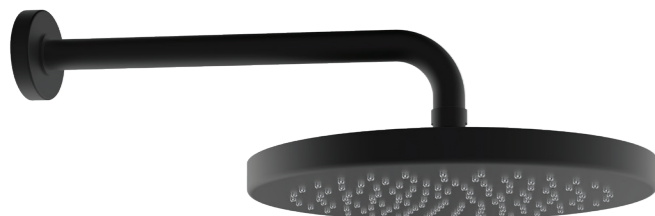

H19... - ELIOS

Packaging Box: 6 pz/pcs
40x40x70

Packaging Box: 10 pz/pcs
40x40x70

Codice/Code	Misura/Size	Braccio/Arm	Finitura/Finish	Portata acqua Water flow	Box Euro
H19412G	Ø 250 mm	300 mm - Ø 21	073 nero opaco/mat black	min 10 L/min	231,00
			045 bianco opaco/mat white		231,00
H19417G	Ø 200 mm	300 mm - Ø 21	073 nero opaco/mat black	min 9 L/min	198,90
			045 bianco opaco/mat white		198,90