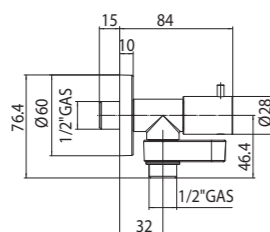

Codice/Code	Finitura/Finish	Box Euro
E38000	073 nero opaco/mat black	354,00
	045 bianco opaco/mat white	354,00

Packaging Box: 1 pz/pcs
14,5x14,5x8

E57000 - STOP VALVE

Rubinetto d'arresto da 1/2" M con vitone a dischi di ceramica e supporto doccia girevole
 1/2" M stop valve with ceramic discs headwork and swiveling shower bracket
 1/2" M a.G. Stoppventil mit Keramikscheiben-Oberteil und schwenkbarem Brausehalter
 Robinet d'arrêt 1/2" M à disques céramiques avec support de douche orientable
 Llave de paso de 1/2" M con discos de cerámica y soporte de ducha
 Запорный кран на 1/2" M с керамическими дисками и поворотным держателем