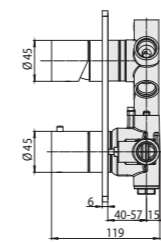

Packaging Box: 10 pz/pcs
35x40x25

Z00002

Parti esterne miscelatore termostatico 2-5 VIE
Exposed parts for 2-5 WAYS thermostatic mixer
Aufputzteile für 2-5-WEGE Thermostat-Brausebatterie
Parties externes pour mitigeur thermostatique 2-5 VOIES
Partes externas para mezclador termostático 2-5 VÍAS
Детали наружные для термостатического встраиваемого с дивертером 2-5

Codice/Code	Finitura/Finish	Box Euro
Z00002	073 nero opaco/mat black	234,00
	045 bianco opaco/mat white	234,00