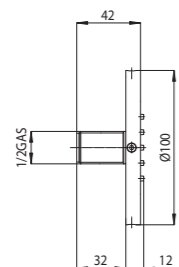

I00175 - BODY SPRAYS - Tondo flat

Ottone - Brass - Messing - Laiton - Latón - Латунь
1/2" M / a.G.

Packaging Box: 40 pz/pcs
35x35x50

Codice/Code	Misura/Size	Finitura/Finish	Portata acqua Water flow	Box Euro
I00175	Ø 100 mm	073 nero opaco/mat black	min 6 L/min	81,20
		045 bianco opaco/mat white		81,20