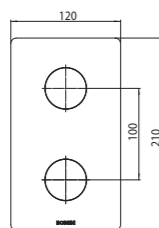

Packaging Box: 10 pz/pcs
35x40x25

Z00004

Parti esterne miscelatore termostatico 2-5 VIE
Exposed parts for 2-5 WAYS thermostatic mixer
Aufputzteile für 2-5-WEGE Thermostat-Brausebatterie
Parties externes pour mitigeur thermostatique 2-5 VOIES
Partes externas para mezclador termostático 2-5 VÍAS
Детали наружные для термостатического встраиваемого с дивертером 2-5

Codice/Code	Finitura/Finish	Box Euro
Z00004	073 nero opaco/mat black	232,00
	045 bianco opaco/mat white	232,00