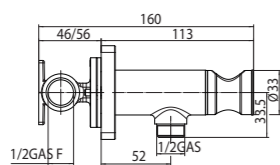

E38000 - PROGRESSIVE MIXER

Miscelatore progressivo (acqua fredda e calda) da incasso con supporto doccia
Progressive mixer (hot and cold water) with shower holder
Progressiver Mischer (Warm-und Kaltwasser) mit Brausehalter
Mitigeur progressif (eau chaud et froid) à encastrer avec support de douche
Mezclador progresivo (agua caliente y fria) con soporte de ducha
Прогрессивный смеситель встраиваемый с керамическим диском и держателем лейки

Codice/Code	Finitura/Finish	Box Euro
E38000	073 nero opaco/mat black	354,00
	045 bianco opaco/mat white	354,00

Packaging Box: 1 pz/pcs
14,5x14,5x8