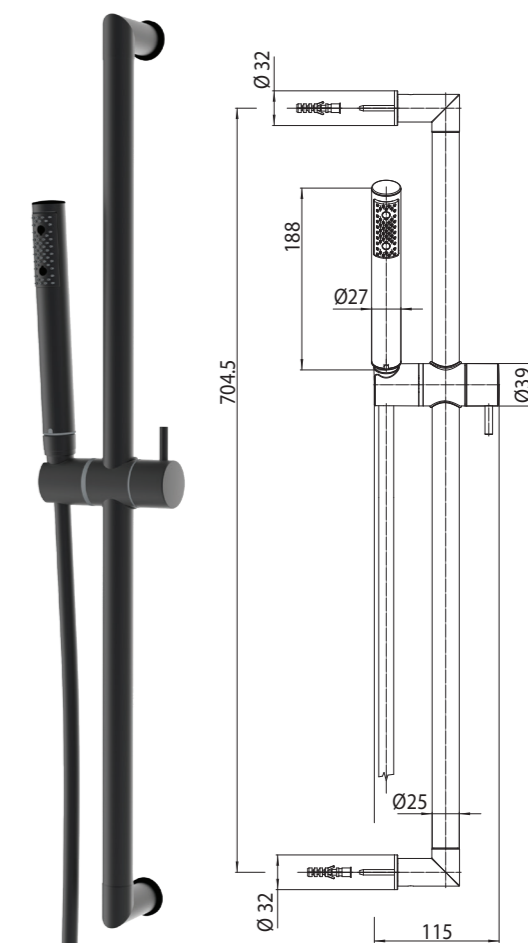

DE3... 90 cm

Asta murale cm 90 Ø 25 mm con supporti regolabili (interasse massimo 84 cm), doccia e flessibile Cromolux 150 cm

Cm 90 Ø 25 mm slide rail with adjustable brackets (maximum fixation distance 84 cm), handshower and Cromolux 150 cm

Brausestange cm 90 Ø 25 mm mit verstellbaren Wandhalter (maximale Montagelänge 84 cm), Handbrause und 150 cm Schlauch Cromolux

Barre murale cm 90 Ø 25 mm avec supports muraux réglables (entraxe maximal 84 cm), douchette et flexible Cromolux 150 cm

Barra deslizante cm 90 Ø 25 mm con soporte superior regulable (distancia máxima de fijación 84 cm), mango ducha y flexible en Cromolux 150 cm

Штанга настенная 90 см Ø 25 мм с регулируемым креплением, (максимальное расстояние 84 см) Ручная лейка, Шланг латунный дв.фальцевания или Cromolux 150 см

Packaging Box: 8 pz/pcs
32x42x115

Packaging Box: 8 pz/pcs
32x42x115

Codice/Code	Doccia/Shower	Flessibile/Flex	Finitura/Finish	Box Euro
DE3014	B00805 Synchronia/2 Ø 100	A00258 - 150 cm	073 nero opaco/mat black	165,90
			045 bianco opaco/mat white	165,90

Codice/Code	Doccia/Shower	Flessibile/Flex	Finitura/Finish	Box Euro
DE3020	B00187 Kira/1 Ø 100	A00258 - 150 cm	073 nero opaco/mat black	171,40
			045 bianco opaco/mat white	171,40

D47...120 cm

Asta murale FLAT in ottone cm 120 con supporti a muro regolabili (interasse massimo cm 85), supporto inferiore con presa acqua incorporata

Cm 120 FLAT brass slide rail with adjustable brackets (maximum fixation distance cm 85), lower bracket with built-in water outlet

FLAT Brausestange cm 120 aus Messing mit verstellbaren Wandhalter (maximale Montagelänge 85 cm), unterer Halter mit Schlauchanschluss