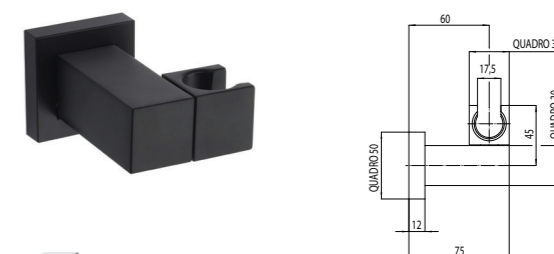

C51000

Ottone - Brass - Messing - Laiton - Latón - Латунь

Packaging Box: 30 pz/pcs
25x25x40

Codice/Code	Finitura/Finish	Box Euro
C51000	073 nero opaco/mat black	91,00
	045 bianco opaco/mat white	91,00