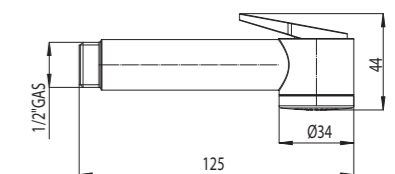

B00442 - PALOMA ABS

Packaging Box: 50 pz/pcs
35x25x40

Codice/Code	Finitura/Finish	Portata acqua Water flow	Box Euro
B00442	073 nero opaco/mat black	min 10 L/min	16,90
	045 bianco opaco/mat white		16,90