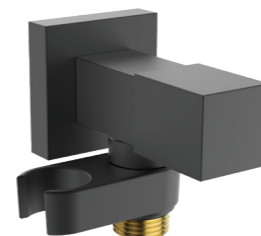

EA4000 - STOP VALVE

Rubinetto d'arresto da 1/2" M con vitone a dischi di ceramica e supporto doccia girevole
1/2" M stop valve with ceramic discs headwork and swiveling shower bracket
1/2" M a.G. Stoppventil mit Keramikscheiben-Oberteil und schwenkbarem Brausehalter
Robinet d'arrêt 1/2" M à disques céramiques avec support de douche orientable
Llave de paso de 1/2" M con discos de cerámica y soporte de ducha
Запорный кран на 1/2" M с керамическими дисками и поворотным держателем

Codice/Code	Finitura/Finish	Box Euro
EA4000	073 nero opaco/mat black	93,50
	045 bianco opaco/mat white	93,50

Packaging Box: x 80 pz/pcs
35x35x50