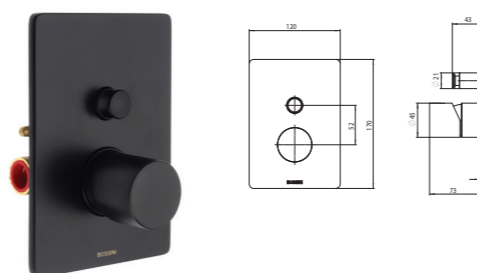

Z00006

Parti esterne - Exposed parts - Aufputzteile
Parties externes - Partes externas
Детали наружные/Детали наружные

Packaging Box: 10 pz/pcs
35x40x25

Codice/Code	Finitura/Finish	Box Euro
Z00006	073 nero opaco/mat black	147,70
	045 bianco opaco/mat white	147,70