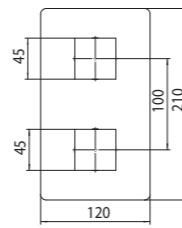

Packaging Box: 10 pz/pcs
35x40x25

Z00062

Parti esterne miscelatore termostatico 2-5 VIE
Exposed parts for 2-5 WAYS thermostatic mixer
Aufputzteile für 2-5-WEGE Thermostat-Brausebatterie
Parties externes pour mitigeur thermostatique 2-5 VOIES
Partes externas para mezclador termostático 2-5 VÍAS
Детали наружные для термостатического встраиваемого с дивертером 2-5

Codice/Code	Finitura/Finish	Box Euro
Z00062	073 nero opaco/mat black	245,50
	045 bianco opaco/mat white	245,50