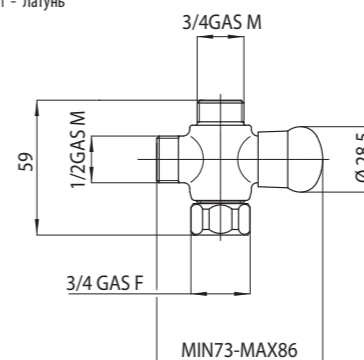

E61000 - 1/2" M x 3/4" M x 3/4" F

Ottone - Brass - Messing - Laiton - Latón - Латунь

Packaging Box: 100 pz/pcs
25x25x40