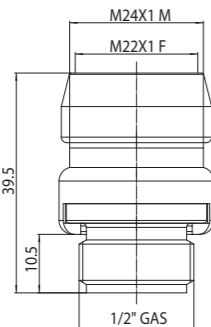

Packaging Std: 750 pz/pcs
35x25x40

Finitura/Finish	Standard Euro
030 cromo/chrome	8,80

L00001

Canna lavello Jota Ø 18 mm - 3/4" x 22x1M

Ø 18 mm "J" outlet spout - 3/4" x 22x1M

Schwenkbaren Auslauf "J" Ø 18 mm, 3/4" x 22x1M

Вес "J" Ø 18 mm, 3/4" x 22x1M

Сапог гираторио "J" Ø 18 mm, 3/4" x 22x1M

Излив для кухонной мойки Jota Ø 18 mm - 3/4" x 22x1M