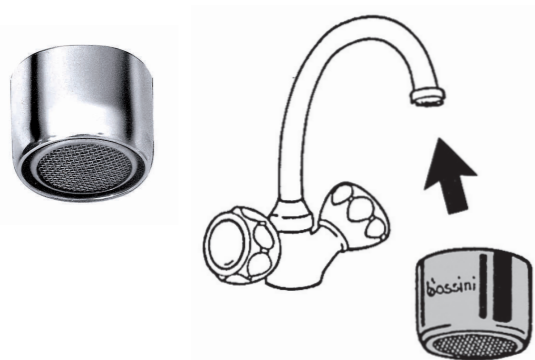

R00004

Aeratore 22x1F - risparmio acqua
22x1F aerator - water saver
Strahlregler 22x1F - Wassersparen
Aérateur 22x1F - économiseur d'eau
Aireador 22x1H - ahorro de agua
Аэратор 22x1F - экономия воды

Packaging Blister: x 350 pz/pcs
40x40x60

Finitura/Finish
030 cromo/chrome

Standard Euro
2,48