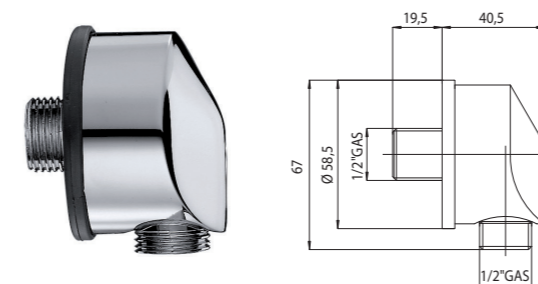

V00001-V00002 - 1/2" M x 1/2" M

Ottone - Brass - Messing - Laiton - Latón - Латунь

Packaging Box: 100 pz/pcs
35x25x40

V00001 1/2" M x 1/2" M
V00002 1/2" M x 1/2" M NPT

Finitura/Finish	Box Euro
030 cromo/chrome	21,00
094 nichel sp./satin nickel	32,70