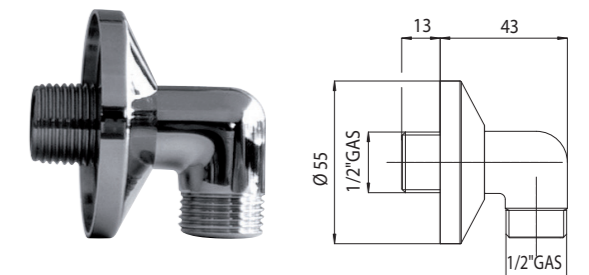

V00012 - 1/2" M x 1/2" M

Rosone ABS - ABS flange

Packaging Box: 100 pz/pcs
35x25x40

Finitura/Finish	Box Euro
030 cromo/chrome	11,15