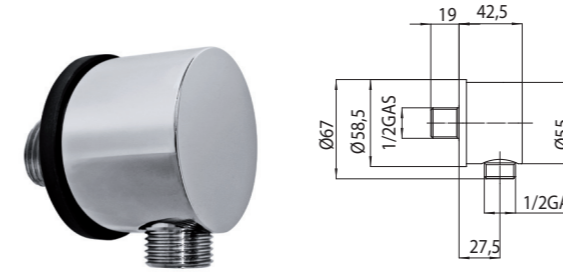

V00270 - 1/2" M x 1/2" M

Ottone - Brass - Messing - Laiton - Latón - Латунь

Packaging Box: 100 pz/pcs
35x25x40

Finitura/Finish	Box Euro
030 cromo/chrome	25,80