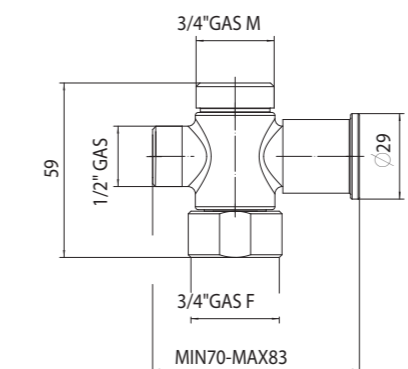

Packaging Box: 100 pz/pcs
25x25x40

Valvola deviatore tre vie ottone serie Antica
Antica three-way brass diverter valve
Antica 3-Wege Umsteller aus Messing
Inverseur 3 voies Antica laiton
Desviador 3 vías Antica latón
Вентиль переключателя на три направления
из латуни серия Antica

Finitura/Finish	Box Euro
030 cromo/chrome	33,20
095 nichel luc./pol.nichel	43,20
094 nichel sp./satin nickel	47,70

Valvola deviatore tre vie ottone serie Antica
Antica three-way brass diverter valve
Antica 3-Wege Umsteller aus Messing
Inverseur 3 voies Antica en laiton
Desviador 3 vías Antica latón
Вентиль переключателя на три направления
из латуни серия Antica

Finitura/Finish	Box Euro
030 cromo/chrome	35,20
095 nichel luc./pol.nichel	45,00
094 nichel sp./satin nickel	49,50

Valvola deviatore tre vie ottone serie Minimalista
Minimalist three-way brass diverter valve
Minimal 3-Wege Umsteller aus Messing
Inverseur 3 voies Minimal en laiton
Desviador 3 vías Minimal latón
Вентиль переключателя на три направления
из латуни серия Minimalista

Finitura/Finish	Box Euro
030 cromo/chrome	33,20
095 nichel luc./pol.nichel	43,20
094 nichel sp./satin nickel	47,70

Valvola deviatore tre vie ottone serie Minimalista
Minimalist three-way brass diverter valve
Minimal 3-Wege Umsteller aus Messing
Inverseur 3 voies Minimal en laiton
Desviador 3 vías Minimal latón
Вентиль переключателя на три направления
из латуни серия Minimalista

Finitura/Finish	Box Euro
030 cromo/chrome	35,20
095 nichel luc./pol.nichel	45,00
094 nichel sp./satin nickel	49,50