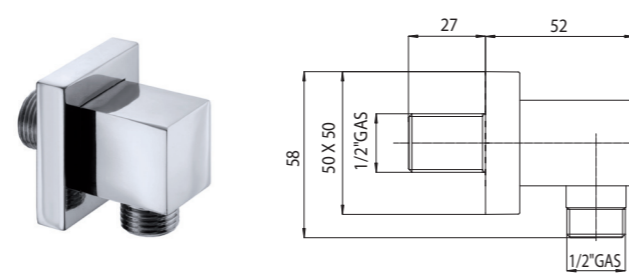

V00240 - 1/2" M x 1/2" M GAS

Ottone - Brass - Messing - Laiton - Latón - Латунь

Packaging Box: 50 pz/pcs
40x25x25

Finitura/Finish	Box Euro
030 cromo/chrome	31,30
073 nero opaco/mat black	40,70