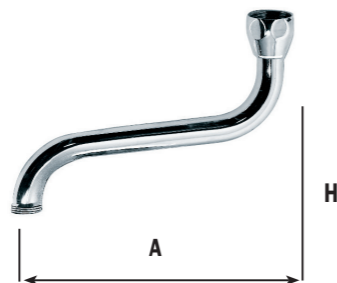

Packaging Std: x 130 pz/pcs
40x40x60

Misura/Size	Finitura/Finish	Standard Euro
A 150 mm	030 cromo/chrome	14,10
A 200 mm	030 cromo/chrome	14,75
A 250 mm	030 cromo/chrome	16,80
A 300 mm	030 cromo/chrome	18,75