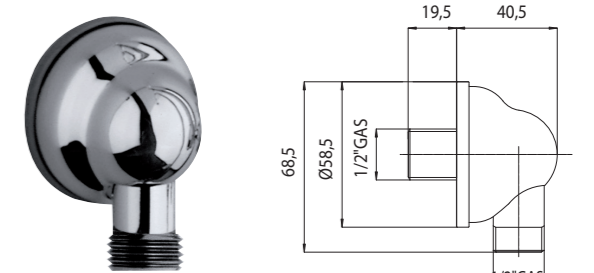

V00014-V00022 - 1/2" M x 1/2" M

Ottone - Brass - Messing - Laiton - Latón - Латунь

Packaging Box: 100 pz/pcs
35x25x40

V00014 1/2" M x 1/2" M
V00022 1/2" M x 1/2" M NPT

Finitura/Finish	Box Euro
030 cromo/chrome	22,95
094 nichel sp./satin nickel	34,60
021 oro/gold	38,20