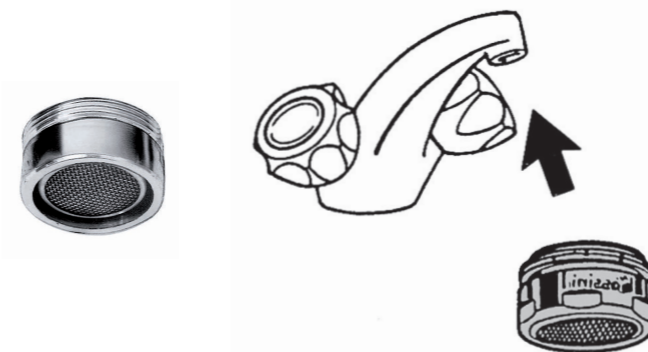

R00006

Packaging Blister: x 350 pz/pcs
40x40x60

Aeratore 24x1M - risparmio acqua
24x1M aerator - water saver
Strahlregler 24x1M mit - Wassersparen
Aérateur 24x1M - économiseur d'eau
Aireador 24x1M - ahorro de agua
Аэратор 24x1M - экономия воды

Finitura/Finish
030 cromo/chrome

Standard Euro
2,48