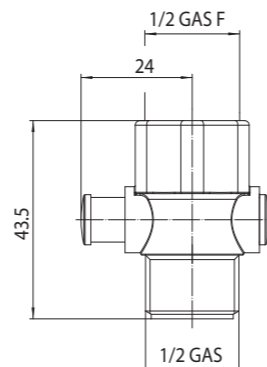

E59000 - 1/2" M - 1/2" F

ABS

Rubinetto a pulsante a chiusura parziale 1/2" M - 1/2" F

Packaging Std: 300 pz/pcs
35x25x40

Finitura/Finish	Standard Euro
030 cromo/chrome	4,85

L00009

Canna lavello "S" Ø 18 mm - 3/4" x 22x1M

Ø 18 mm "S" outlet spout - 3/4" x 22x1M

Schwenkbaren Auslauf "S" Ø 18 mm, 3/4" x 22x1M

Вес "S" Ø 18 mm, 3/4" x 22x1M

Сапог гираторио "S" Ø 18 mm, 3/4" x 22x1M

Излив для кухонной мойки "S" Ø 18 mm - 3/4" x 22x1M