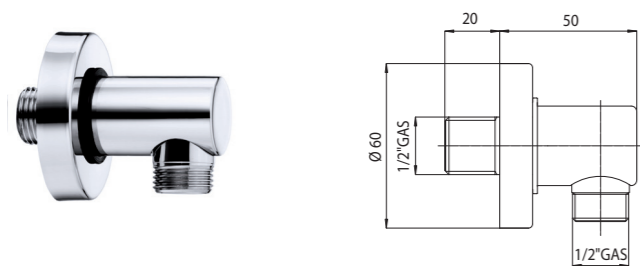

V00228-V00232 - 1/2" M x 1/2" M

Ottone - Brass - Messing - Laiton - Latón - Латунь

Packaging Box: 100 pz/pcs
35x25x40

V00228 1/2" M x 1/2" M GAS
V00232 1/2" M x 1/2" M NPT

Finitura/Finish	Box Euro
030 cromo/chrome	21,00
035 cr.satin/chrome mat.	32,60
094 nichel sp./satin nickel	32,60