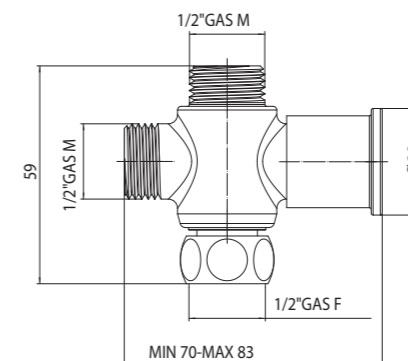

E60500 - 1/2" M x 1/2" M x 1/2" F

Ottone - Brass - Messing - Laiton - Latón - Латунь

Packaging Box: 100 pz/pcs
25x25x40

E61500 - 1/2" M x 3/4" M x 3/4" F

Ottone - Brass - Messing - Laiton - Latón - Латунь