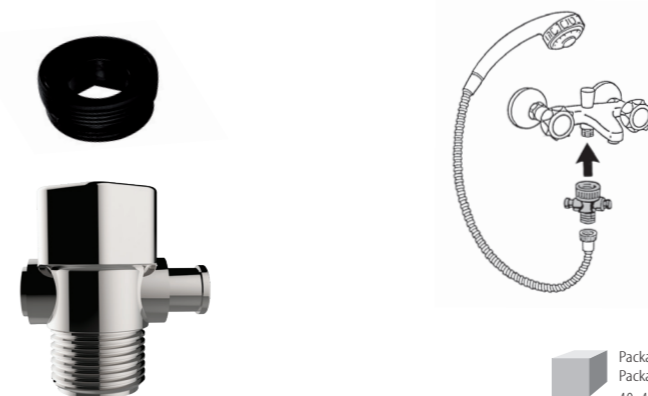

R00012

Packaging Std: x 35 pz/pcs
Packaging Blister: x 250 pz/pcs
40x40x60

Valvola 1/2" x 1/2"MF con pulsante d'arresto - risparmio acqua
1/2" x 1/2" MF stop button valve - water saver
Duschstopper 1/2" x 1/2" MF - Wassersparen
Marche-Arrêt pour douche 1/2" x 1/2" MF - économiseur d'eau
Valvula con pulsador de cierre 1/2"H x 1/2" M - ahorro de agua
Вентиль 1/2" x 1/2"MF с блокиратором воды - экономия воды

Finitura/Finish
030 cromo/chrome

Standard Euro
4,40