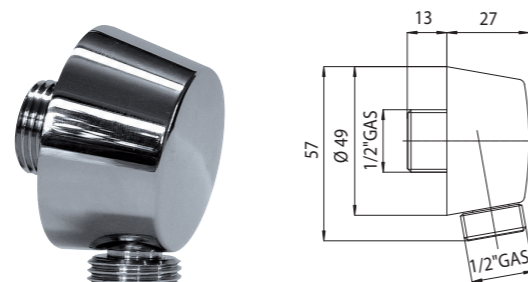

V00015 - 1/2" M x 1/2" M
Ottone - Brass - Messing - Laiton - Latón - Латунь

V00015 1/2" M x 1/2" M GAS

Packaging Box: 100 pz/pcs
35x25x40

Finitura/Finish	Box Euro
030 cromo/chrome	14,90

L00054

Aeratore snodato - Swivelled aerator - Strahlregler mit Kugelgelenk
Aérateur orientable - Aireador con rótula - Аэратор на шарнир

Packaging Std: 300 pz/pcs
35x25x40

Finitura/Finish	Standard Euro
030 cromo/chrome	6,30

L00058 - L00059 - 1/2" M x 3/8" M

Soffioncino 2 getti c/snodo ott.
Two-spray head with brass swivel
2-Funktionen Strahlregler mit Kugelgelenk
Aérateur 2 jets avec rotule laiton
Aireador dos chorros con con rótula latón
Насадка 2 вида струи на шарнире из латуни

Packaging Std: 500 pz/pcs
40x40x60

Finitura/Finish	Standard Euro
030 cromo/chrome	6,00