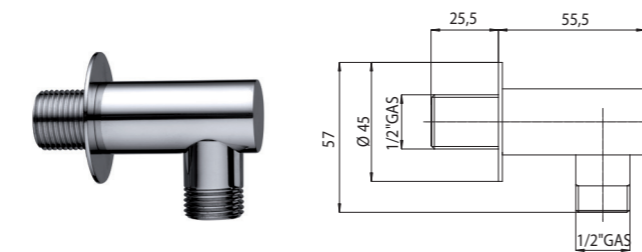

V00235 - 1/2" M x 1/2" M GAS

Ottone - Brass - Messing - Laiton - Latón - Латунь

Packaging Box: 50 pz/pcs
40x25x25

Finitura/Finish	Box Euro
030 cromo/chrome	20,90
073 nero opaco/mat black	27,20