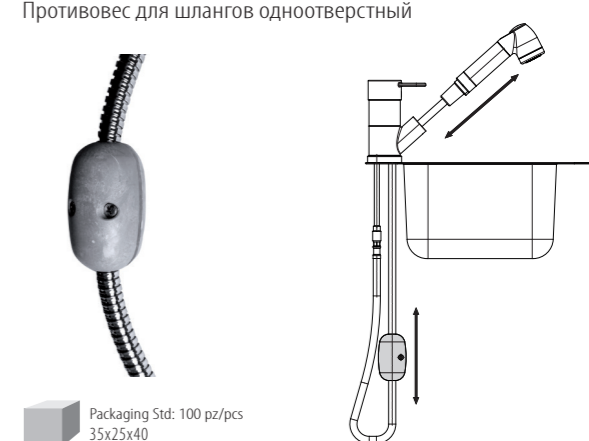

V01194

Contropeso per flessibili monoforo
Counterweight for deck mounted hoses
Schlauchengewicht
Contre poids pour flexibles
Contrapeso para flexibles
Противовес для шлангов одноотверстный