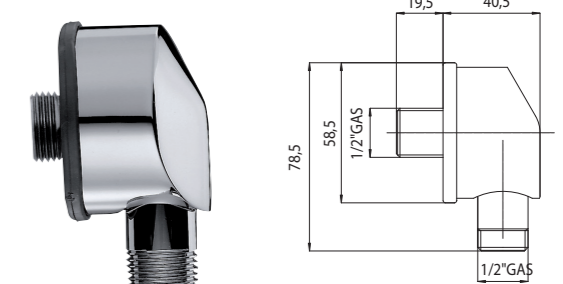

V00003 - 1/2" M x 1/2" M

Ottone - Brass - Messing - Laiton - Latón - Латунь

Packaging Box: 100 pz/pcs
35x25x40

Finitura/Finish	Box Euro
030 cromo/chrome	23,30
094 nichel sp./satin nickel	35,30