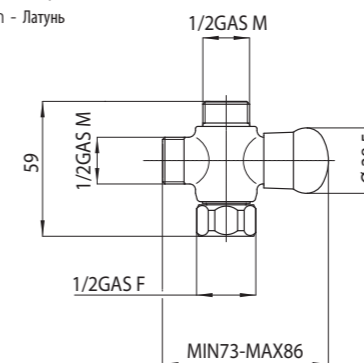

E60000 - 1/2" M x 1/2" M x 1/2" F

Ottone - Brass - Messing - Laiton - Latón - Латунь

Packaging Box: 100 pz/pcs
25x25x40