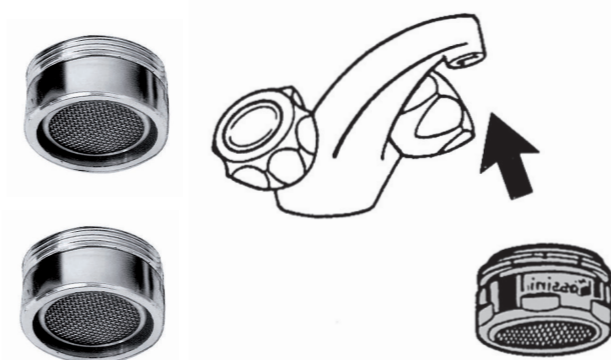

R00007

Packaging Blister: x 350 pz/pcs
40x40x60

Set n. 2 aeratori 24x1M - risparmio acqua
Set 2 aerators 24x1M - water saver
Set 2 Strahlregler 24x1M - Wassersparen
Set 2 aérateurs 24x1M - économiseur d'eau
Set 2 Aireadores 24x1M - ahorro de agua
Комплект аэратори 24x1M - 2шт - экономия воды

Finitura/Finish
030 cromo/chrome

Standard Euro
4,80