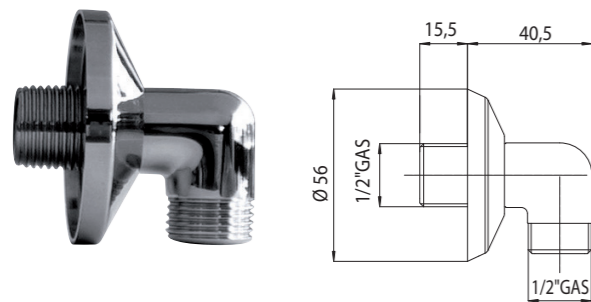

V00011 - 1/2" M x 1/2" M
Rosone Ottone - Brass flange

Packaging Box: 100 pz/pcs
35x25x40

Finitura/Finish	Box Euro
030 cromo/chrome	13,80