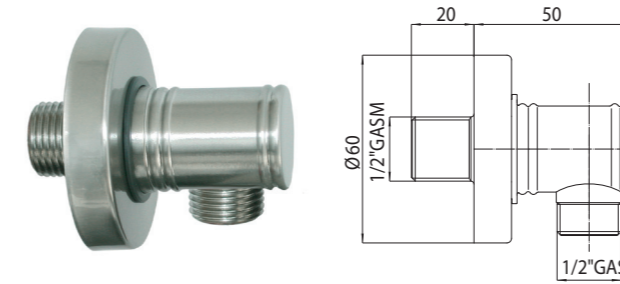

V00225-V00223 - 1/2" M x 1/2" M

Ottone - Brass - Messing - Laiton - Latón - Латунь

Packaging Box: 100 pz/pcs
35x25x40

V00225 1/2" M x 1/2" M GAS
V00223 1/2" M x 1/2" M NPT

Finitura/Finish	Box Euro
030 cromo/chrome	27,20
094 nichel sp./satin nickel	47,70
022 ottone antico/antique brass	47,70
021 oro/gold	53,90