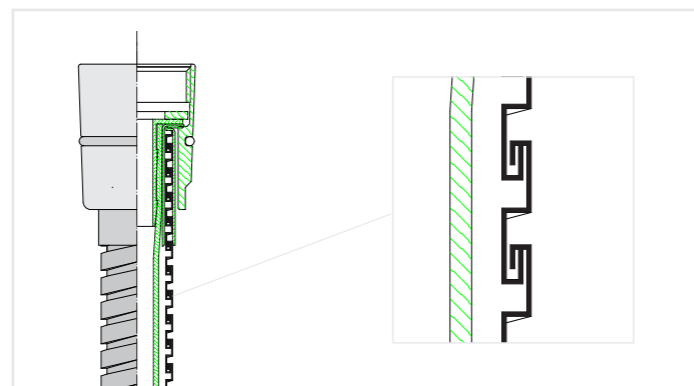

Flessibili ottone doppia aggraffatura

Double interlock flexible brass hoses

Flessibili ottone doppia aggraffatura
Double interlock flexible brass hoses
Doppelwicklung Brauseschläuche aus Messing
Flexibles en laiton double agrafage
Flexibles en latón doble grapado
Шланг из латуни дв. фальцевания

DOPPIA AGGRAFFATURA - DOUBLE INTERLOCK