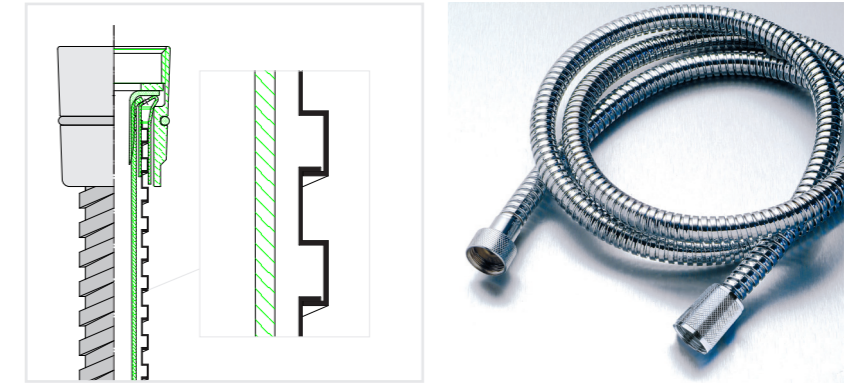

Flessibili acciaio inox - Stainless steel flexible hoses

Flessibili acciaio inox standard
Standard stainless steel flexible hoses
Standardwicklung Brauseschläuche aus Edelstahl
Flexibles en acier inox agrafage standard
Flexibles en acero inoxidable grapado standard
Шланг из стали inox стандартный

AGGRAFFATURA STANDARD - STANDARD INTERLOCK

A00074 - AGGRAFFATURA STANDARD - STANDARD INTERLOCK
1/2" x 1/2" FF

PE Bag: cm 125 / 150 x 80 pz/pcs
PE Bag: cm 175 / 200 x 70 pz/pcs
35x35x50

Finitura/Finish	Misura/Size	Standard Euro
030 cromo/chrome	cm 125	10,70
	cm 150	11,85
	cm 175	14,00
	cm 200	15,50

CROMOLUX INOX - Flessibili - Flexible hoses

INA001 - 1/2" x 1/2" FF

Flessibile Cromolux retinato nylon con raccordi in acciaio inox - Cromolux nylon-reinforced hose with stainless steel connections
Cromolux Brauseschlauch verstärkt mit Nylonfäden und mit Verbindungen aus Edelstahl - Flexible Cromolux renforcé avec nylon et avec raccords en acier inoxydable - Flexible Cromolux reforzado con nylon conexiones en acero inoxidable - Шланг Cromolux из армированного нейлона