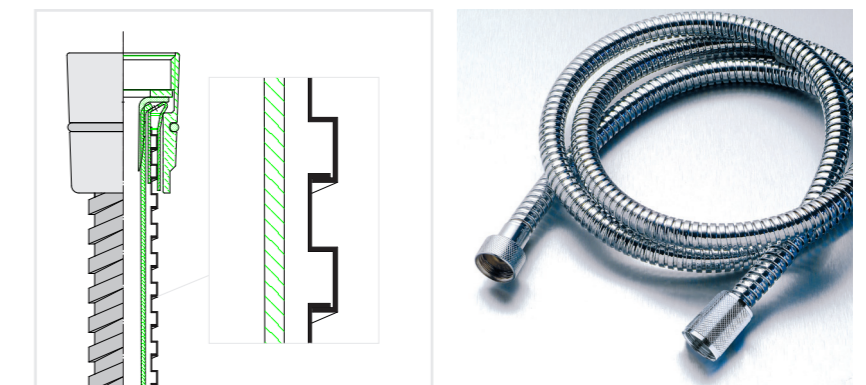

Finitura/Finish	Misura/Size	Standard Euro	Box Euro
030 cromo/chrome	cm 150	25,60	26,75

A61053 - Flessibile ottone doppia aggraffatura - Double interlock brass flexible hose - 15 x 1M x 1/2" F
Inserti in ottone - Brass inserts - Mit Metallhülsen - Inserts en laiton - Sede interior metálica - Вставками из латуни

Packaging Box: 40 pz/pcs
40x40x60

PE Bag: cm 125 /150 x 50 pz/pcs
PE Bag: cm 175/200 x 40 pz/pcs
35x25x40

Finitura/Finish	Misura/Size	Standard Euro	Box Euro
030 cromo/chrome	cm 150	27,60	28,85

A61045 - Flessibile ottone doppia aggraffatura - Double interlock brass flexible hose - 1/2" x 1/2" FF
Inserti in ottone - Brass inserts - Mit Metallhülsen - Inserts en laiton - Sede interior metálica - Вставками из латуни

Packaging Box: 40 pz/pcs
40x40x60

PE Bag: cm 125 /150 x 50 pz/pcs
PE Bag: cm 175/200 x 40 pz/pcs
35x25x40

Finitura/Finish	Misura/Size	Standard Euro	Box Euro
030 cromo/chrome	cm 125	21,70	22,95
	cm 150	23,60	24,85
	cm 175	27,70	29,05
	cm 200	30,30	31,50
021 oro/gold	cm 125	50,60	51,90
	cm 150	54,90	56,30
	cm 175	80,00	81,20
	cm 200	84,80	86,00
094 nichel sp./satin nick.	cm 125	42,60	43,90
	cm 150	47,90	49,20
	cm 175	56,60	57,80
	cm 200	64,50	65,70

Flessibili ottone standard

Standard flexible brass hoses

Flessibili ottone standard
Standard flexible brass hoses
Standardwicklung Brauseschläuche aus Messing
Flexibles en laiton agrafage standard
Flexibles en latón grapado standard
Шланг из латуни стандартный

AGGRAFFATURA STANDARD - STANDARD INTERLOCK

A00035 - Flessibile ottone aggraffatura semplice - Standard brass flexible interlock hose
1/2" x 1/2" FF