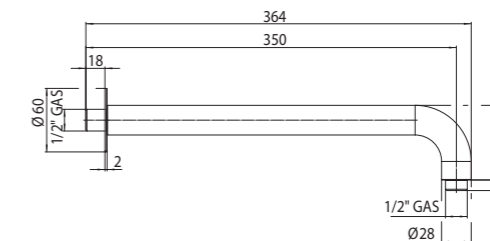

INH001 - INOX

Braccio doccia in acciaio inox a 90° Ø 28 mm x 350 mm 1/2"MM con rosone

90° Ø 28 mm Stainless steel shower arm 350 mm 1/2"MM with flange

Brausearm aus Edelstahl, Ø 28 mm x 350 mm 1/2" a.G./a.G mit rosette

Bras de douche en acier inoxydable, Ø 28 mm x 350 mm 1/2"MM avec rosace

Brazo de ducha de acero inoxidable, Ø 28 mm x 350 mm 1/2"MM

Рукоятка душевая из нержавеющей стали, 90° Ø 28 mm 350 mm 1/2"MM с водорозеткой водорозеткой