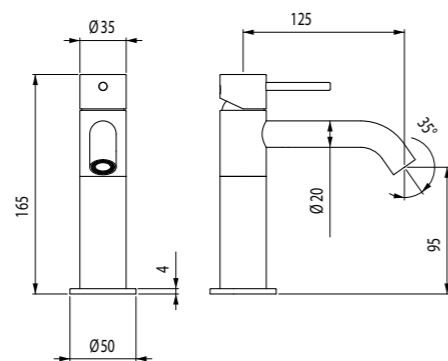

INZ006 - LAVABO - INOX

Packaging Box: 5 pz/pcs
35x50x35

Codice/Code	Finitura/Finish	Box Euro
INZ006	030 Acciaio Lucido/Polished Stainless Steel	386,00
	075 Acciaio Satinato/Matt Stainless Steel	386,00