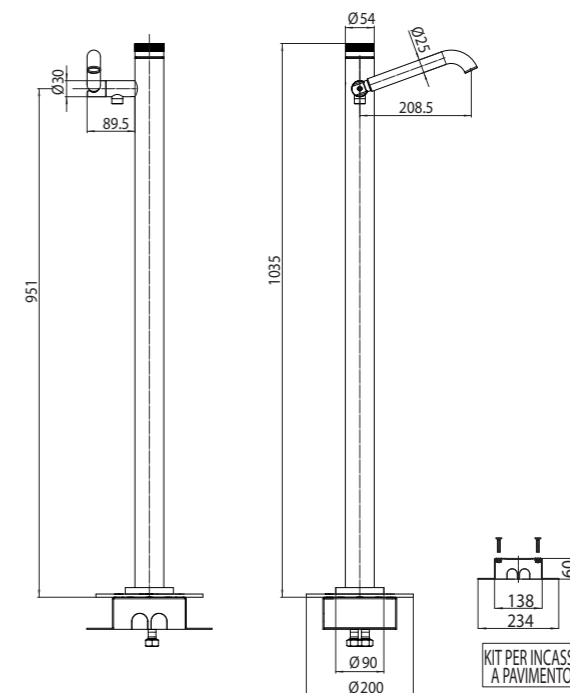

INL001 - COLONNA VASCA - BATH COLUMN