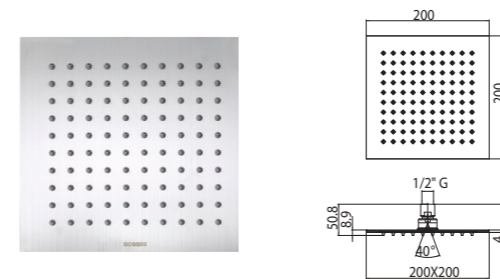

INI023 - TETIS-INOX 200