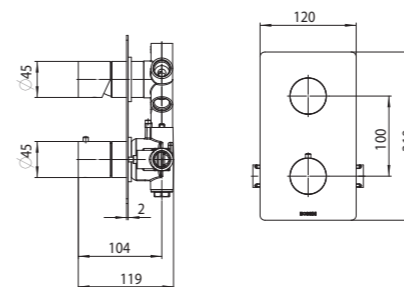

Universal Single Lever MIXERS

Z00130

Parti incasso miscelatore monocomando universale con deviatore 2-5 vie, attacchi da 1/2", completo di kit di configurazione per 1/2/3/4/5 vie (camme di settaggio e tappi)

Concealed parts for universal single lever mixer with 2-5-ways diverter, 1/2" connections, complete with setting set for 1/2/3/4/5 outlet ways (setting cams and caps)

Unterputz-Einbaukörper für Einhebel Brausebatterie 2 bis 5-Wege einstellbar - Umsteller, 1/2" Anschlüsse und 1/2/3/4/5-Wege Einstellungsset (Einstellungsnocken und Verschlüsse)

Parties à encastrer pour mitigeur mécanique universel avec inverseur 2-5 voies, connexions 1/2" et ensemble de configuration pour 1/2/3/4/5 voies (cames et bouchons)

Partes empotradas para mezclador monomando universal con desviador 2-5 vías, conexiones 1/2" y set de configuración para 1/2/3/4/5 vías (levas de configuración y tapas)

Встроенная часть однорычажного универсального смесителя с дивертером на 2-5 выхода, подключение 1/2", набор для настройки на 1/2/3/4/5 выхода (кулачковый механизм и заглушки)

Codice/Code	Box Euro
Z00130	219,00

INZ042

Parti esterne miscelatore monocomando 2-5 VIE
Exposed parts for 2-5 WAYS single-lever mixer
Aufputzteile für 2-5-WEGE Einhebel-Brausebatterie
Parties externes pour mitigeur mécanique 2-5 VOIES
Partes externas para mezclador monomando 2-5 VIAS
Детали наружные для механического встраиваемого с дивертером 2-5

Codice/Code	Finitura/Finish	Box Euro
INZ042	030 Acciaio Lucido/Polished Stainless Steel	213,00
	075 Acciaio Sat./Matt Stainless Steel	213,00

Packaging Box: 10 pz/pcs
35x40x25