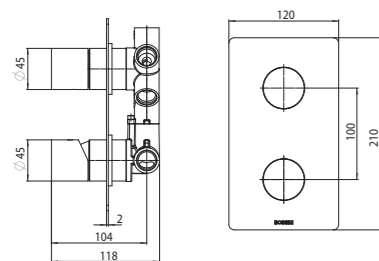

Universal Single Lever MIXERS

Z00130

Parti incasso miscelatore monocomando universale con deviatore 2-5 vie, attacchi da 1/2", completo di kit di configurazione per 1/2/3/4/5 vie (camme di settaggio e tappi)

Concealed parts for universal single lever mixer with 2-5-ways diverter, 1/2" connections, complete with setting set for 1/2/3/4/5 outlet ways (setting cams and caps)

Unterputz-Einbaukörper für Einhebel Brausebatterie 2 bis 5-Wege einstellbar - Umsteller, 1/2" Anschlüsse und 1/2/3/4/5-Wege Einstellungsset (Einstellungsnocken und Verschlüsse)

Parties à encastrer pour mitigeur mécanique universel avec inverseur 2-5 voies, connexions 1/2" et ensemble de configuration pour 1/2/3/4/5 voies (cames et bouchons)

Partes empotradas para mezclador monomando universal con desviador 2-5 vías, conexiones 1/2" y set de configuración para 1/2/3/4/5 vías (levas de configuración y tapas)

Встроенная часть однорычажного универсального смесителя с дивертером на 2-5 выхода, подключение 1/2", набор для настройки на 1/2/3/4/5 выхода (кулачковый механизм и заглушки)

Codice/Code	Box Euro
Z00130	219,00

INZ042

Parti esterne miscelatore monocomando 2-5 VIE
Exposed parts for 2-5 WAYS single-lever mixer
Aufputzteile für 2-5-WEGE Einhebel-Brausebatterie
Parties externes pour mitigeur mécanique 2-5 VOIES
Partes externas para mezclador monomando 2-5 VIAS
Детали наружные для механического встраиваемого с дивертером 2-5

Codice/Code	Finitura/Finish	Box Euro
INZ042	030 Acciaio Lucido/Polished Stainless Steel	213,00
	075 Acciaio Sat./Matt Stainless Steel	213,00

Packaging Box: 10 pz/pcs
35x40x25