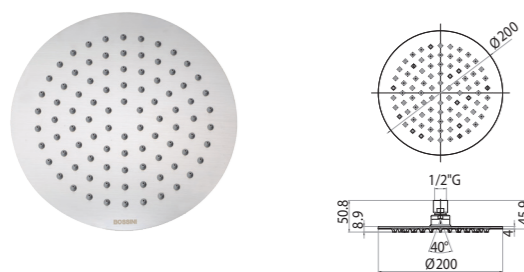

INI020 - TETIS-INOX Ø 200