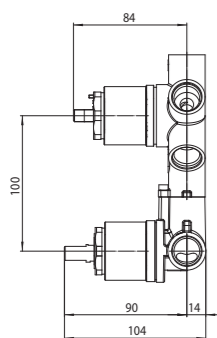

Universal Single Lever MIXERS

Z00130

Parti incasso miscelatore monocomando universale con deviatore 2-5 vie, attacchi da 1/2", completo di kit di configurazione per 1/2/3/4/5 vie (camme di settaggio e tappi)

Concealed parts for universal single lever mixer with 2-5-ways diverter, 1/2" connections, complete with setting set for 1/2/3/4/5 outlet ways (setting cams and caps)

Unterputz-Einbaukörper für Einhebel Brausebatterie 2 bis 5-Wege einstellbar - Umsteller, 1/2" Anschlüsse und 1/2/3/4/5-Wege Einstellungsset (Einstellungsnocken und Verschlüsse)

Parties à encastrer pour mitigeur mécanique universel avec inverseur 2-5 voies, connexions 1/2" et ensemble de configuration pour 1/2/3/4/5 voies (cames et bouchons)

Partes empotradas para mezclador monomando universal con desviador 2-5 vías, conexiones 1/2" y set de configuración para 1/2/3/4/5 vías (levas de configuración y tapas)

Встроенная часть однорычажного универсального смесителя с дивертером на 2-5 выхода, подключение 1/2", набор для настройки на 1/2/3/4/5 выхода (кулачковый механизм и заглушки)

Codice/Code	Box Euro
Z00130	219,00

INZ042

Parti esterne miscelatore monocomando 2-5 VIE
Exposed parts for 2-5 WAYS single-lever mixer
Aufputzteile für 2-5-WEGE Einhebel-Brausebatterie
Parties externes pour mitigeur mécanique 2-5 VOIES
Partes externas para mezclador monomando 2-5 VIAS
Детали наружные для механического встраиваемого с дивертером 2-5