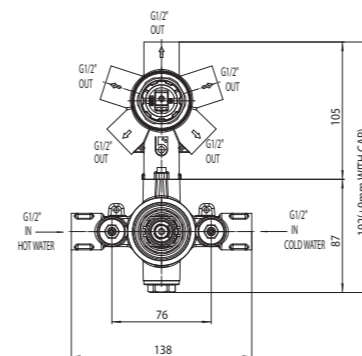

Mixers installation ways

Universal Thermostatic MIXERS

Z00125

Parti incasso miscelatore termostatico universale con deviatore 1-5 vie, attacchi da 1/2", completo di kit di configurazione per 1/2/3/4/5 vie (camme di settaggio e tappi)