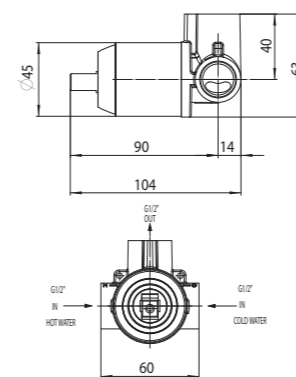

Parti incasso miscelatore monocomando 1 VIA, attacco da 1/2"
Concealed parts for single lever mixer 1 WAY, 1/2" connection
Unterputz-Einbaukörper für Einhebelbatterie, 1/2" Anschluss
Parties à encastrer pour mitigeur mécanique 1 VOIE, connexion 1/2"
Partes de empotrado monomando de 1 VÍA, conexión 1/2"
Смеситель механический встраиваемый с девиатором 1 направления 1/2"

Packaging Box: 12 pz/pcs
35x40x25

Codice/Code	Box Euro
Z00007	84,10