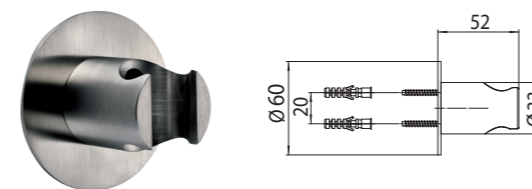

INC001 - SUPPORTO INOX

Stainless steel bracket - Halter aus Edelstahl

Support en acier inoxydable - Soporte en acero inoxidable

Душевой держатель фиксированный из нержавеющей стали с фланцем

Packaging Box: 50 pz/pcs
25x20x40