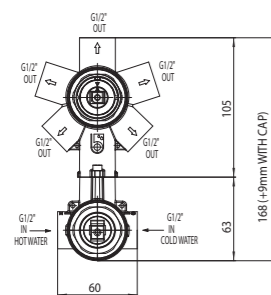

Universal Single Lever MIXERS

Z00130

Parti incasso miscelatore monocomando universale con deviatore 2-5 vie, attacchi da 1/2", completo di kit di configurazione per 1/2/3/4/5 vie (camme di settaggio e tappi)

Concealed parts for universal single lever mixer with 2-5-ways diverter, 1/2" connections, complete with setting set for 1/2/3/4/5 outlet ways (setting cams and caps)

Unterputz-Einbaukörper für Einhebel Brausebatterie 2 bis 5-Wege einstellbar - Umsteller, 1/2" Anschlüsse und 1/2/3/4/5-Wege Einstellungsset (Einstellungsnocken und Verschlüsse)

Parties à encastrer pour mitigeur mécanique universel avec inverseur 2-5 voies, connexions 1/2" et ensemble de configuration pour 1/2/3/4/5 voies (cames et bouchons)

Partes empotradas para mezclador monomando universal con desviador 2-5 vías, conexiones 1/2" y set de configuración para 1/2/3/4/5 vías (levas de configuración y tapas)

Встроенная часть однорычажного универсального смесителя с дивертером на 2-5 выхода, подключение 1/2", набор для настройки на 1/2/3/4/5 выхода (кулачковый механизм и заглушки)

Codice/Code	Box Euro
Z00130	219,00

INZ042

Parti esterne miscelatore monocomando 2-5 VIE
Exposed parts for 2-5 WAYS single-lever mixer
Aufputzteile für 2-5-WEGE Einhebel-Brausebatterie
Parties externes pour mitigeur mécanique 2-5 VOIES
Partes externas para mezclador monomando 2-5 VIAS
Детали наружные для механического встраиваемого с дивертером 2-5