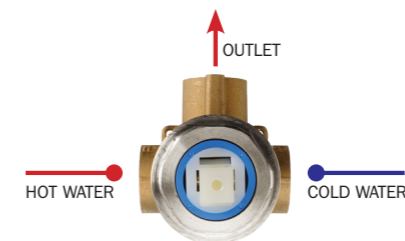

Parti incasso miscelatore monocomando 1 VIA, attacco da 1/2"
Concealed parts for single lever mixer 1 WAY, 1/2" connection
Unterputz-Einbaukörper für Einhebelbatterie, 1/2" Anschluss
Parties à encastrer pour mitigeur mécanique 1 VOIE, connexion 1/2"
Partes de empotrado monomando de 1 VÍA, conexión 1/2"
Смеситель механический встраиваемый с девиатором 1 направления 1/2"

Packaging Box: 12 pz/pcs
35x40x25

Codice/Code	Box Euro
Z00007	84,10