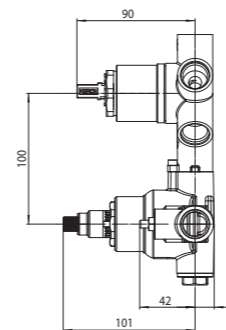

Mixers installation ways

Universal Thermostatic MIXERS

Z00125

Parti incasso miscelatore termostatico universale con deviatore 1-5 vie, attacchi da 1/2", completo di kit di configurazione per 1/2/3/4/5 vie (camme di settaggio e tappi)