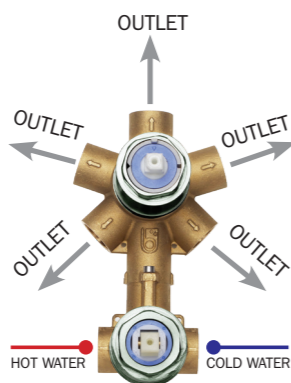

Universal Single Lever MIXERS

Z00130

Parti incasso miscelatore monocomando universale con deviatore 2-5 vie, attacchi da 1/2", completo di kit di configurazione per 1/2/3/4/5 vie (camme di settaggio e tappi)

Concealed parts for universal single lever mixer with 2-5-ways diverter, 1/2" connections, complete with setting set for 1/2/3/4/5 outlet ways (setting cams and caps)

Unterputz-Einbaukörper für Einhebel Brausebatterie 2 bis 5-Wege einstellbar - Umsteller, 1/2" Anschlüsse und 1/2/3/4/5-Wege Einstellungsset (Einstellungsnocken und Verschlüsse)

Parties à encastrer pour mitigeur mécanique universel avec inverseur 2-5 voies, connexions 1/2" et ensemble de configuration pour 1/2/3/4/5 voies (cames et bouchons)

Partes empotradas para mezclador monomando universal con desviador 2-5 vías, conexiones 1/2" y set de configuración para 1/2/3/4/5 vías (levas de configuración y tapas)

Встроенная часть однорычажного универсального смесителя с дивертером на 2-5 выхода, подключение 1/2", набор для настройки на 1/2/3/4/5 выхода (кулачковый механизм и заглушки)

Codice/Code	Box Euro
Z00130	219,00

INZ042

Parti esterne miscelatore monocomando 2-5 VIE
Exposed parts for 2-5 WAYS single-lever mixer
Aufputzteile für 2-5-WEGE Einhebel-Brausebatterie
Parties externes pour mitigeur mécanique 2-5 VOIES
Partes externas para mezclador monomando 2-5 VIAS
Детали наружные для механического встраиваемого с дивертером 2-5