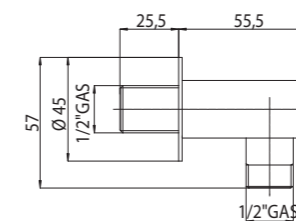

IND002 - 90 cm

Asta murale in acciaio inox cm 90 Ø 18 mm - Doccia Zen-Inox in acciaio inox - Flessibile Cromolux retinato nylon 1/2" x 1/2" FF con raccordi inox

Cm 90 Ø 18 mm stainless steel slide rail - Zen-Inox stainless steel handshower - Cromolux nylon-reinforced hose with 1/2" x 1/2" FF stainless steel connections

Cm 90 Ø 18 mm Brausestange aus Edelstahl - Zen-Inox Handbrause aus Edelstahl - Brauseschlauch Cromolux verstärkt mit Nylonfäden mit 1/2" x 1/2" i.G./i.G. Verbindungen aus Edelstahl

Barre murale en acier inoxydable cm 90 Ø 18 mm - Douchette Zen-Inox en acier inoxydable - Flexible Cromolux renforcé nylon avec raccords en acier inoxydable 1/2" x 1/2" FF

Barra deslizante de acero inoxidable cm 90 Ø 18 mm - Mango ducha Zen-Inox de acero inoxidable - Flexible Cromolux reforzado nylon con conexiones en acero inoxidable 1/2" x 1/2" HH

Душевая штанга 90 см Ø 18 мм - Душевая лейка ZenInox из нержавеющей стали моноструя Шланг Cromolux из армированного нейлона 1/2" x 1/2" FF конусообр

IND002 - ZEN INOX

Packaging Box: 12 pz/pcs
41x44x103

Codice/Code	Doccia/Shower	Flessibile/Flex	Finitura/Finish	Box Euro
IND002	INB001 Zen-Inox	INA001 - 175 cm	030 Acciaio Lucido/Polished Stainless Steel	428,00
			075 Acciaio Satinato/Matt Stainless Steel	428,00

INV002 - PRESA D'ACQUA 1/2" M x 1/2" M GAS

Stainless Steel water supply - Wandanschlussbogen aus Edelstahl
Sortie murale en acier inoxydable - Toma de agua de acero inoxidable
Водорозетка из нержавеющей стали с фланцем

Packaging Box: 50 pz/pcs
40x25x25

Codice/Code	Finitura/Finish	Box Euro
INV002	030 Acciaio Lucido/Polished Stainless Steel	90,00
	075 Acciaio Satinato/Matt Stainless Steel	90,00

INA001 - CROMOLUX 1/2" x 1/2" FF