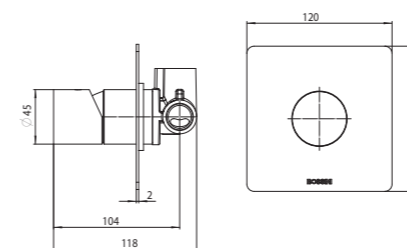

INZ047 - PARTI ESTERNE

External parts - Aufputzteile - Parties externes
Partes externas - Детали наружные

Packaging Box: 10 pz/pcs
35x40x25

Codice/Code	Finitura/Finish	Box Euro
INZ047	030 Acciaio Lucido/Polished Stainless Steel	115,50
	075 Acciaio Satinato/Matt Stainless Steel	115,50