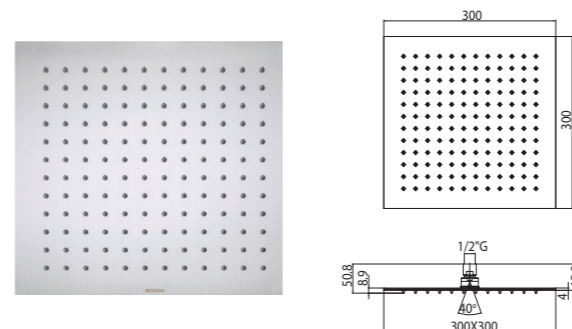

INI025 - TETIS-INOX 300