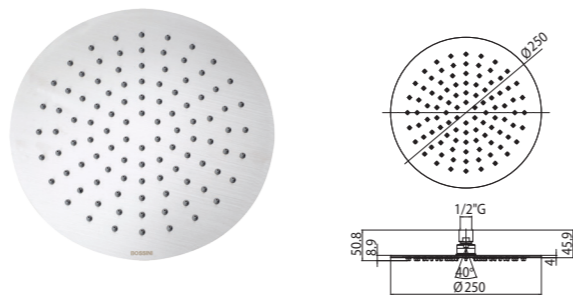

INI021 - TETIS-INOX Ø 250