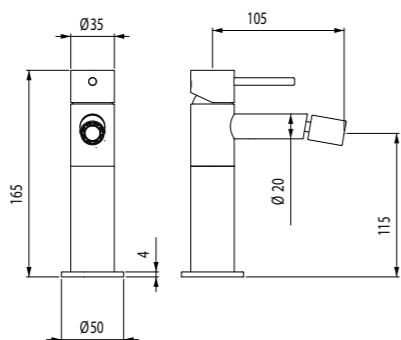

INZ007 - BIDET - INOX

Packaging Box: 5 pz/pcs
35x50x35

Codice/Code	Finitura/Finish	Box Euro
INZ007	030 Acciaio Lucido/Polished Stainless Steel	386,00
	075 Acciaio Satinato/Matt Stainless Steel	386,00