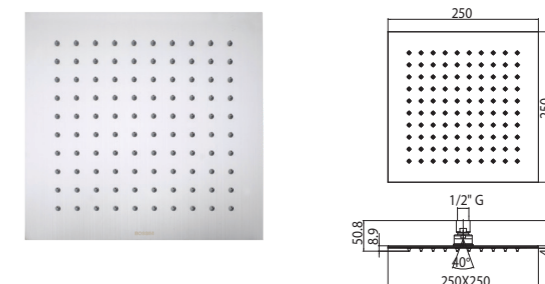

INI024 TETIS-INOX 250