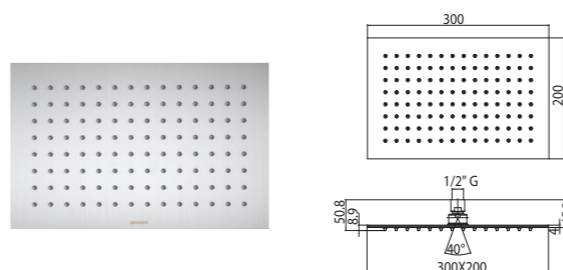

INI026 - TETIS-INOX 300 x 200