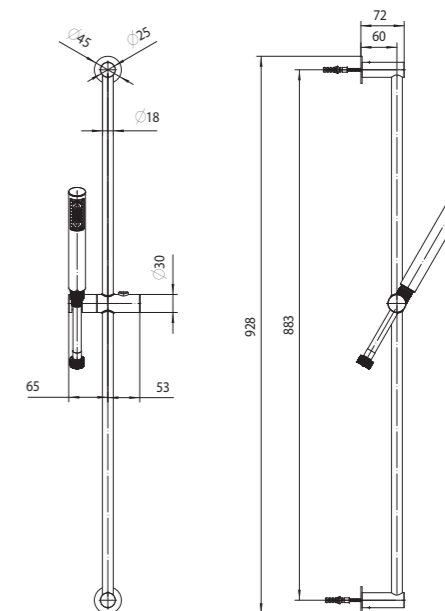

IND002 - ZEN INOX

Packaging Box: 12 pz/pcs
41x44x103

Codice/Code	Doccia/Shower	Flessibile/Flex	Finitura/Finish	Box Euro
IND002	INB001 Zen-Inox	INA001 - 175 cm	030 Acciaio Lucido/Polished Stainless Steel	428,00
			075 Acciaio Satinato/Matt Stainless Steel	428,00

INV002 - PRESA D'ACQUA 1/2" M x 1/2" M GAS

Stainless Steel water supply - Wandanschlussbogen aus Edelstahl
Sortie murale en acier inoxydable - Toma de agua de acero inoxidable
Водорозетка из нержавеющей стали с фланцем

Packaging Box: 50 pz/pcs
40x25x25

Codice/Code	Finitura/Finish	Box Euro
INV002	030 Acciaio Lucido/Polished Stainless Steel	90,00
	075 Acciaio Satinato/Matt Stainless Steel	90,00

INA001 - CROMOLUX 1/2" x 1/2" FF

Retinato nylon - Reinforced nylon - Verstärkt mit Nylonfäden
Renforcé nylon - Reforzado nylon - армированного нейлона