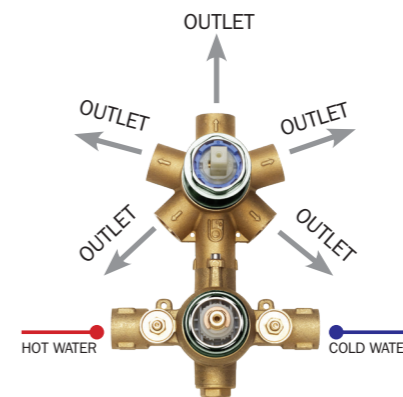

Mixers installation ways

Universal Thermostatic MIXERS

Z00125

Parti incasso miscelatore termostatico universale con deviatore 1-5 vie, attacchi da 1/2", completo di kit di configurazione per 1/2/3/4/5 vie (camme di settaggio e tappi)