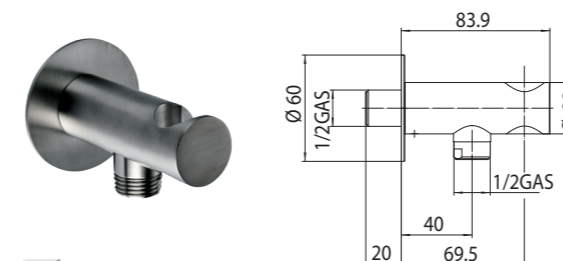

Wandanschlussbogen aus Edelstahl - Sortie murale avec support

en acier inoxydable - Soporte con toma de agua de acero inoxidable

Душевой держатель с водорозеткой из нержавеющей стали

Packaging Box: 50 pz/pcs
25x20x40