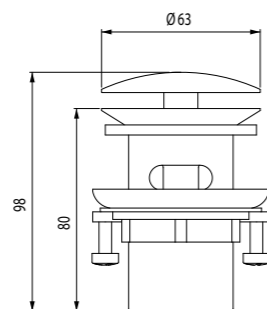

INZ008 - INOX POP-UP

Packaging Box: 45 pz/pcs
35x50x35

Codice/Code	Finitura/Finish	Box Euro
INZ008	030 Acciaio Lucido/Polished Stainless Steel	150,00
	075 Acciaio Satinato/Matt Stainless Steel	150,00