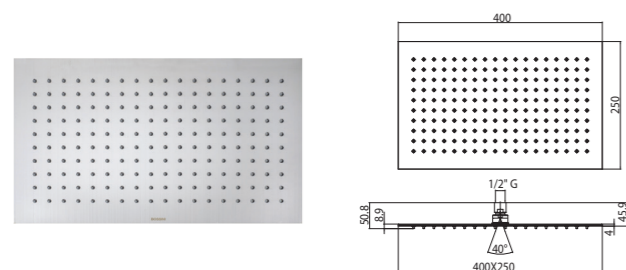

INI027 - TETIS-INOX 400 x 250