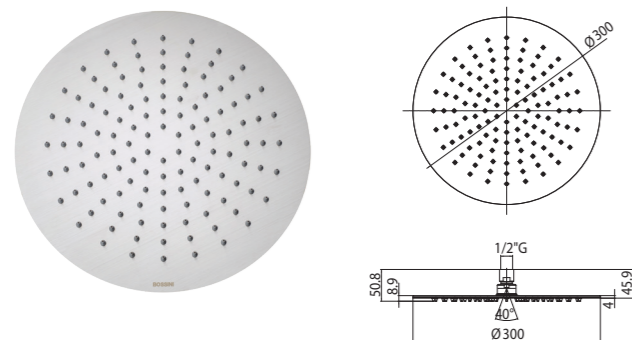

INI022 - TETIS-INOX Ø 300