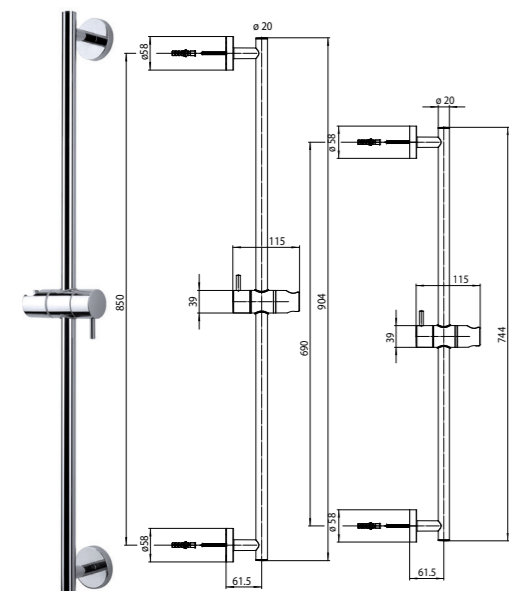

DA7000 - 90/70 cm

V00164

ABS

Finitura/Finish	Box Euro
030 Cromo/Chrome	14,80

Packaging Std: x 8 pz/pcs
32x42x115

Packaging Std: x 15 pz/pcs
50x45x82

Asta murale cm 90/70 Ø 20 mm
Cm 90/70 Ø 20 mm slide rail
Brausestange cm 90/70 Ø 20 mm
Barre murale cm 90/70 Ø 20 mm
Barra deslizante cm 90/70 Ø 20 mm
Настенная штанга 90/70 см Ø 20 мм

Codice/Code	Finitura/Finish	Box Euro
DA7000-D - 90 cm	030 Cromo/Chrome	61,20

Codice/Code	Finitura/Finish	Box Euro
DA7000-B - 70 cm	030 Cromo/Chrome	53,90