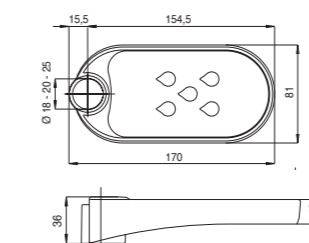

V00112

Packaging Box: x 100 pz/pcs
40x40x60

Porta sapone ovale con adattatori per aste da Ø 18, 20 e 25 mm
Oval soap dish with adapters to fit Ø 18, 20 and 25 mm slide rails
Ovale Seifenschale mit Reduzierhülsen für Ø 18, 20 und 25 mm Brausestangen
Porte savon oval avec adaptateurs pour barres Ø 18, 20 et 25 mm
Jabonera ovalada con adaptadores para barras deslizantes Ø 18, 20 y 25 mm
Мыльница овальная с адаптером для штанги для Ø 18, 20 и 25 mm

Finitura/Finish	Box Euro
030 Cromo/Chrome	7,15
013 bianco/white	4,07
020 Acrilico/Clear.	4,07