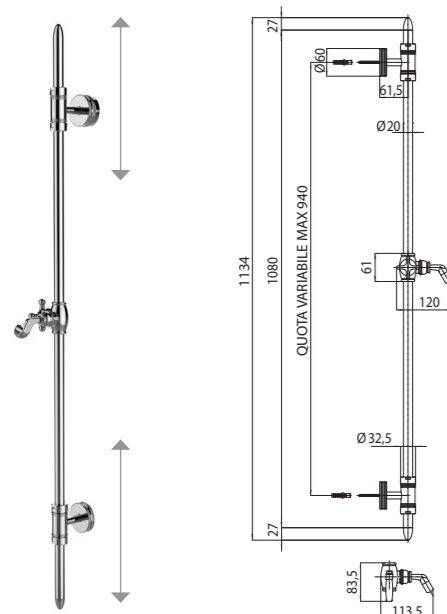

D19000 - LIBERTY - 110 cm

V00133

Ottone - Brass - Messing
Laiton - Latón - Латунь

Finitura/Finish	Box Euro
021 Oro/Gold	115,90
022 Ottone Ant./Ant.Brass	115,90
030 Cromo/Chrome	66,00
094 Nichel Sp./Sat.Nickel	115,90

Packaging Box: x 8 pz/pcs
32x42x115

Asta murale LIBERTY in ottone cm 110 Ø 20 mm con supporti regolabili, interasse massimo interno cm 94.

Cm 110 Ø 20 mm LIBERTY brass slide rail with adjustable brackets, maximum fixation distance cm 94

Brausestange LIBERTY cm 110 Ø 20 mm aus Messing mit verstellbaren Wandhalter, Maximale Montagelänge 94 cm

Barre murale LIBERTY en laiton cm 110 Ø 20 mm, supports muraux réglables, entraxe maximal 94 cm

Barra deslizante LIBERTY en latón cm 110 Ø 20 mm con soportes regulables, distancia máxima de fijación 94 cm

Настенная штанга LIBERTY из латуни 110 см Ø 20 мм, регулируемые крепления, макс. расстояние между 94 см

Finitura/Finish	Box Euro
030 Cromo/Chrome	221,00
094 Nichel Sp./Sat.Nickel	386,50
022 Ottone Antico/Antique Brass	386,50
021 Oro/Gold	439,00

V00106

Packaging Box: x 100 pz/pcs
40x40x60

Porta sapone quadro con adattatori per aste da Ø 18, 20 e 25 mm
Square soap dish with adapters to fit Ø 18, 20 and 25 mm slide rails
Quadratische Seifenschale mit Reduzierhülsen für Ø 18, 20 und 25 mm Brausestangen
Porte savon carré avec adaptateurs pour barres Ø 18, 20 et 25 mm
Jabonera cuadrada con adaptadores para barras deslizantes Ø 18, 20 y 25 mm
Мыльница круглая с адаптером для штанги Ø 18, 20 и 25 mm

Finitura/Finish	Box Euro
030 Cromo/Chrome	9,85
020 acrilico/clear	5,15

V00116

Packaging Box: x 35 pz/pcs
40x40x60

Porta sapone rettangolare in ABS 230x80 mm
ABS rectangular soap dish 230x80 mm
Rechteckige Seifenschale aus ABS 230x80 mm
Porte-savon rectangulaire en ABS 230x80 mm
Jabonera rectangular ABS 230x80 mm
Мыльница прямоугольная из АБС 230x80 mm

Finitura/Finish	Box Euro
030 Cromo/Chrome	13,90

V00105

Packaging Box: x 100 pz/pcs
40x40x60

Porta sapone tondo con adattatori per aste da Ø 18, 20 e 25 mm
Round soap dish with adapters to fit Ø 18, 20 and 25 mm slide rails
Runde Seifenschale mit Reduzierhülsen für Ø 18, 20 und 25 mm Brausestangen
Porte savon rond avec adaptateurs pour barres Ø 18, 20 et 25 mm
Jabonera redonda con adaptadores para barras deslizantes Ø 18, 20 y 25 mm
Мыльница круглая с адаптером для штанги для Ø 18, 20 и 25 mm

Finitura/Finish	Box Euro
030 Cromo/Chrome	9,20
020 acrilico/clear	4,90

V00115

Packaging Box: x 70 pz/pcs
40x40x60

Porta sapone tondo con adattatori per aste da Ø 18, 20 e 25 mm
Round soap dish with adapters to fit Ø 18, 20 and 25 mm slide rails
Runde Seifenschale mit Reduzierhülsen für Ø 18, 20 und 25 mm Brausestangen
Porte savon rond avec adaptateurs pour barres Ø 18, 20 et 25 mm
Jabonera redonda con adaptadores para barras deslizantes Ø 18, 20 y 25 mm
Мыльница круглая с адаптером для штанги для Ø 18, 20 и 25 mm

Finitura/Finish	Box Euro
020 Acrilico/Clear.	4,90

V00112

Packaging Box: x 100 pz/pcs
40x40x60