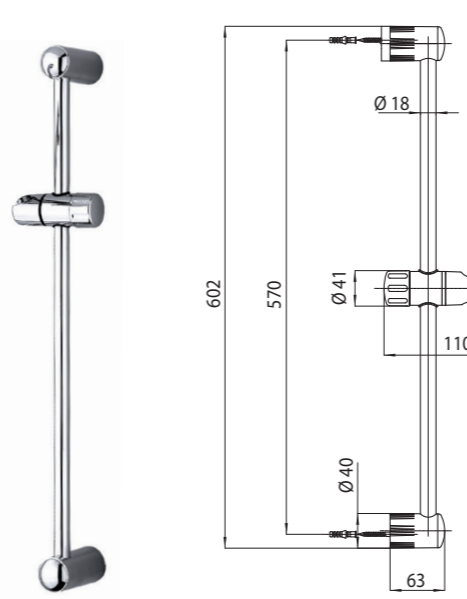

D20000 - 60 cm

V00121

ABS

Finitura/Finish	Box Euro
030 Cromo/Chrome	11,10

Packaging Box: x 20 pz/pcs
52x48x66

Packaging Std.: x 20 pz/pcs
40x40x71

Asta murale cm 60 Ø 18 mm
Cm 60 Ø 18 mm slide rail
Brausestange cm 60 Ø 18 mm
Barre murale cm 60 Ø 18 mm
Barra deslizante 60 Ø 18 mm
Душевая штанга 60 см Ø 18 мм

Finitura/Finish	Standard Euro	Box Euro
030 Cromo/Chrome	27,50	31,00