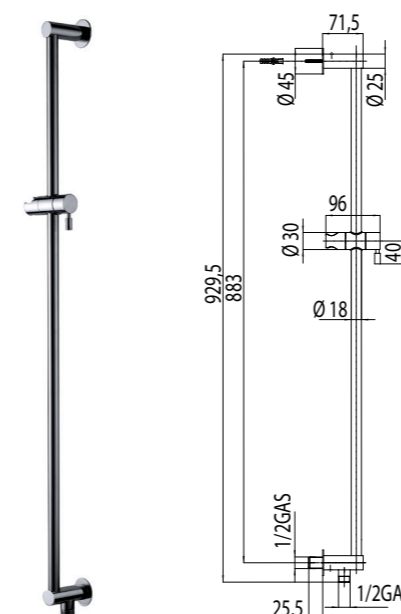

D39000 - 90 cm

V00167

Ottone - Brass - Messing
Laiton - Latón - Латунь

Finitura/Finish	Box Euro
030 Cromo/Chrome	52,80

Packaging Box: x 12 pz/pcs
41x44x103

Asta murale in ottone cm 90 Ø 18 mm, supporto inferiore con presa acqua incorporata

Cm 90 Ø 18 mm brass slide rail, lower bracket with built-in water outlet

Brausestange cm 90 Ø 18 mm aus Messing, unterer Halter mit Wandanschluss

Barre murale en laiton cm 90 Ø 18 mm, prise d'eau incorporée dans le support inférieur

Barra deslizante en latón cm 90 Ø 18 mm, toma de agua incorporada en el soporte inferior

Душевая штанга из латуни 90 Ø 18 мм, в нижнее стеновое крепление встроена водорозетка

Finitura/Finish	Box Euro
030 Cromo/Chrome	151,80