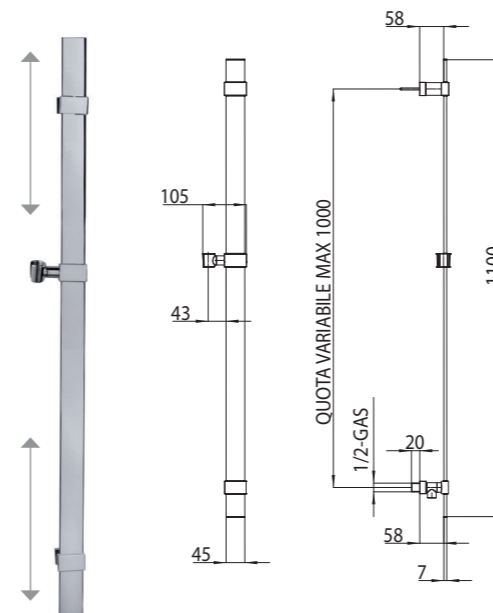

D48000 - FLAT - 110 cm

V00172

Ottone - Brass - Messing
Laiton - Latón - Латунь

Finitura/Finish	Box Euro
030 Cromo/Chrome	44,30
045 Bianco opaco/Mat white	57,70

Packaging Box: x 5 pz/pcs
41x131x30

Asta murale FLAT in ottone cm 110 con supporti a muro regolabili (interasse massimo cm 100), supporto a muro inferiore con presa acqua incorporata

Cm 110 FLAT brass slide rail with adjustable brackets (maximum fixation distance cm 100), lower bracket with built-in water outlet

FLAT Brausestange cm 110 aus Messing mit verstellbaren Halter (maximale Montagelänge 100 cm), unterer Wandhalter mit Schlauchanschluss

Barre murale FLAT en laiton cm 110 avec supports muraux réglables (entraxe maximal 100 cm), alimentation d'eau incorporée dans le support inférieur

Barra deslizante FLAT en latón cm 110 con soportes regulables (distancia máxima de fijación 100 cm), toma de agua incorporada en el soporte inferior

Душевая штанга FLAT из латуни 110 см, настенное крепление регулируется по высоте (максимальное расстояние 100 см), в настенный держатель — нижний или верхний, встроена водорозетка

Finitura/Finish	Box Euro
030 Cromo/Chrome	311,00
045 Bianco opaco/Mat white	404,50