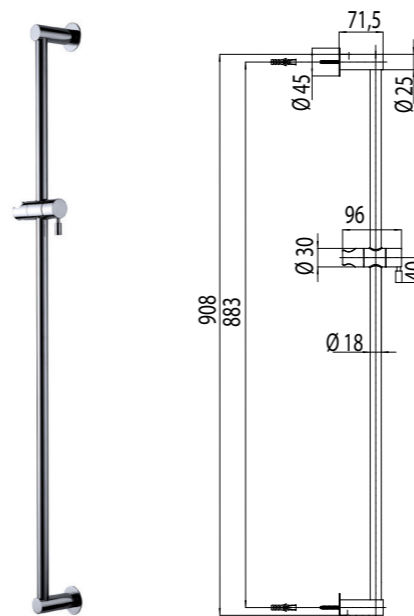

D38000 - 90 cm