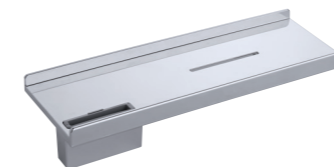

V00116

Packaging Box: x 35 pz/pcs
40x40x60

Porta sapone rettangolare in ABS 230x80 mm
ABS rectangular soap dish 230x80 mm
Rechteckige Seifenschale aus ABS 230x80 mm
Porte-savon rectangulaire en ABS 230x80 mm
Jabonera rectangular ABS 230x80 mm
Мыльница прямоугольная из АБС 230x80 mm

Finitura/Finish	Box Euro
030 Cromo/Chrome	13,90