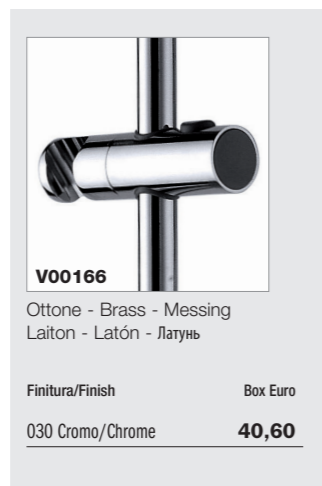

D41000 - 90 cm

V00166

Ottone - Brass - Messing
Laiton - Latón - Латунь

Finitura/Finish	Box Euro
030 Cromo/Chrome	40,60

Packaging Box: x 12 pz/pcs
41x44x103

Asta murale in ottone cm 90 Ø 18 mm, supporto inferiore con presa acqua incorporata

Cm 90 Ø 18 mm brass slide rail, lower bracket with built-in water outlet

Brausestange cm 90 Ø 18 mm aus Messing, unterer Halter mit Wandanschluss

Barre murale en laiton cm 90 Ø 18 mm, prise d'eau incorporée dans le support inférieur

Barra deslizante en latón cm 90 Ø 18 mm, toma de agua incorporada en el soporte inferior

Душевая штанга из латуни 90 см Ø 18 мм, в нижнее стеновое крепление встроена водорозетка

Finitura/Finish	Box Euro
030 Cromo/Chrome	140,10