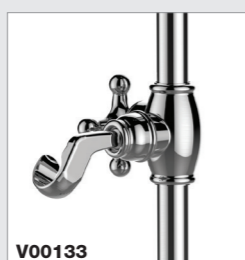

D19000 - LIBERTY - 110 cm

V00133

Ottone - Brass - Messing
Laiton - Latón - Латунь

Finitura/Finish	Box Euro
021 Oro/Gold	115,90
022 Ottone Ant./Ant.Brass	115,90
030 Cromo/Chrome	66,00
094 Nichel Sp./Sat.Nickel	115,90

Packaging Box: x 8 pz/pcs
32x42x115

Asta murale LIBERTY in ottone cm 110 Ø 20 mm con supporti regolabili, interasse massimo interno cm 94.

Cm 110 Ø 20 mm LIBERTY brass slide rail with adjustable brackets, maximum fixation distance cm 94

Brausestange LIBERTY cm 110 Ø 20 mm aus Messing mit verstellbaren Wandhalter, Maximale Montagelänge 94 cm

Barre murale LIBERTY en laiton cm 110 Ø 20 mm, supports muraux réglables, entraxe maximal 94 cm

Barra deslizante LIBERTY en latón cm 110 Ø 20 mm con soportes regulables, distancia máxima de fijación 94 cm

Настенная штанга LIBERTY из латуни 110 см Ø 20 мм, регулируемые крепления, макс. расстояние между 94 см

Finitura/Finish	Box Euro
030 Cromo/Chrome	221,00
094 Nichel Sp./Sat.Nickel	386,50
022 Ottone Antico/Antique Brass	386,50
021 Oro/Gold	439,00