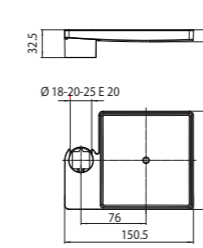

V00106

Packaging Box: x 100 pz/pcs
40x40x60

Porta sapone quadro con adattatori per aste da Ø 18, 20 e 25 mm
Square soap dish with adapters to fit Ø 18, 20 and 25 mm slide rails
Quadratische Seifenschale mit Reduzierhülsen für Ø 18, 20 und 25 mm Brausestangen
Porte savon carré avec adaptateurs pour barres Ø 18, 20 et 25 mm
Jabonera cuadrada con adaptadores para barras deslizantes Ø 18, 20 y 25 mm
Мыльница круглая с адаптером для штанги Ø 18, 20 и 25 mm

Finitura/Finish	Box Euro
030 Cromo/Chrome	9,85
020 acrilico/clear	5,15