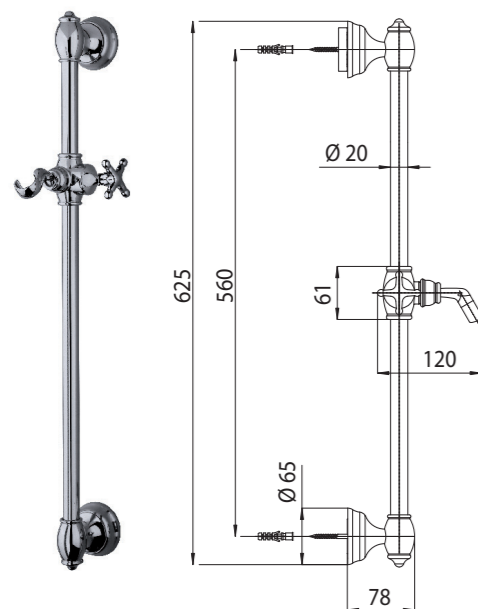

D03000 - 60 cm

V00133

Ottone - Brass - Messing
Laiton - Latón - Латунь

Finitura/Finish	Box Euro
021 Oro/Gold	115,90
022 Ottone Ant./Ant.Brass	115,90
030 Cromo/Chrome	66,00
094 Nichel Sp./Sat.Nickel	115,90
047 Rame Ant./Ant.Copper	115,90

Packaging Box: x 10 pz/pcs
40x40x71

Packaging Std.: x 12 pz/pcs
40x40x71

Asta murale Charleston ottone cm 60 Ø 20 mm
Cm 60 Ø 20 mm Charleston brass slide rail
Brausestange Charleston cm 60 Ø 20 mm aus Messing
Barre murale Charleston en laiton cm 60 Ø 20 mm
Barra deslizante Charleston en latón cm 60 Ø 20 mm
Душевая штанга Charleston из латуни 60 см Ø 20 mm

Finitura/Finish	Standard Euro	Box Euro
030 Cromo/Chrome	168,90	172,40
021 Oro/Gold	321,50	324,50
047 Rame Ant./Ant.Copper	296,00	299,50
022 Ottone Ant./Ant.Brass	296,00	299,50
094 Nichel Sp./Sat.Nickel	296,00	299,50