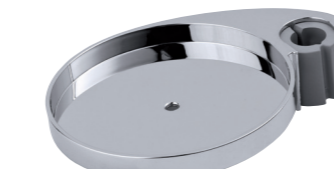

V00105

Packaging Box: x 100 pz/pcs
40x40x60

Porta sapone tondo con adattatori per aste da Ø 18, 20 e 25 mm
Round soap dish with adapters to fit Ø 18, 20 and 25 mm slide rails
Runde Seifenschale mit Reduzierhülsen für Ø 18, 20 und 25 mm Brausestangen
Porte savon rond avec adaptateurs pour barres Ø 18, 20 et 25 mm
Jabonera redonda con adaptadores para barras deslizantes Ø 18, 20 y 25 mm
Мыльница круглая с адаптером для штанги для Ø 18, 20 и 25 mm

Finitura/Finish	Box Euro
030 Cromo/Chrome	9,20
020 acrilico/clear	4,90