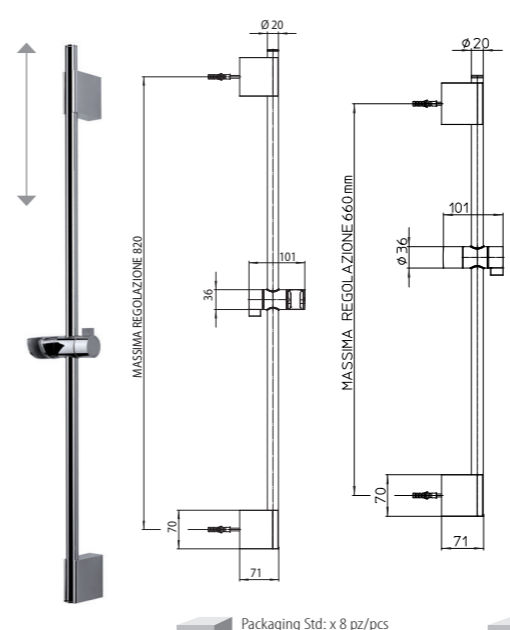

DA5000 - 90/70 cm

V00175

ABS

Finitura/Finish Box Euro
030 Cromo/Chrome **22,95**

Asta murale cm 90/70 Ø 20 mm con supporto a muro superiore regolabile in altezza, interasse massimo 82/66 cm

Cm 90/70 Ø 20 mm slide rail with adjustable upper wall bracket, fixation distance cm 82/66

Brausestange cm 90/70 Ø 20 mm mit verstellbarem oberem Wandhalter, maximale Montagelänge cm 82/66

Barre murale cm 90/70 Ø 20 mm avec support mural supérieur réglable, entraxe maximal cm 82/66

Barra deslizante cm 90/70 Ø 20 mm con soporte superior regulable, distancia máxima de fijación cm 82/66

Настенная штанга см 90/70 Ø 20 мм верхний настенный крепеж регулируемый по высоте, максимальное верхнее расстояние 82/66 см

Codice/Code	Finitura/Finish	Box Euro
DA5000-D - 90 cm	030 Cromo/Chrome	61,20

Codice/Code	Finitura/Finish	Box Euro
DA5000-B - 70 cm	030 Cromo/Chrome	53,90

Packaging Std: x 8 pz/pcs
32x42x115

Packaging Std: x 15 pz/pcs
50x45x82