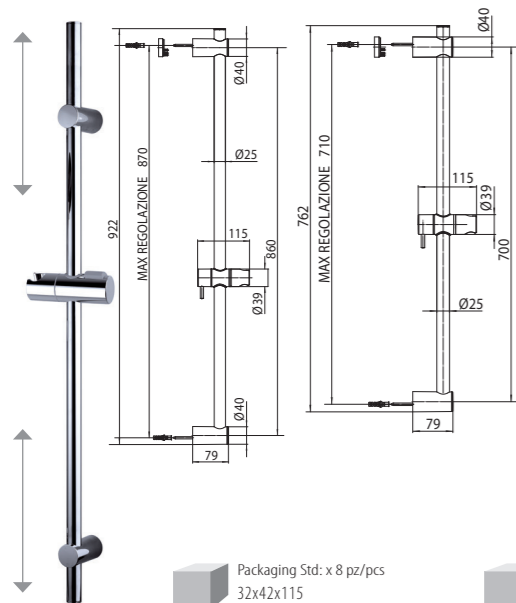

DE3000 - 90/70 cm

V00214

ABS

Finitura/Finish Box Euro
030 Cromo/Chrome **15,95**

Packaging Std: x 15 pz/pcs
50x45x82

Asta murale cm 90/70 Ø 25 mm con supporti regolabili, interasse massimo 86/70 cm

Cm 90/70 Ø 25 mm slide rail with adjustable brackets, maximum fixation distance 86/70 cm

Brausestange cm 90/70 Ø 25 mm mit verstellbaren Wandhalter, maximale Montagelänge 86/70 cm

Barre murale cm 90/70 Ø 25 mm avec supports muraux réglables, entraxe maximal 86/70 cm

Barra deslizando cm 90/70 Ø 25 mm con soportes regulables, distancia máxima de fijación 86/70 cm

Душевая штанга см 90/70 Ø 25 мм, настенное крепление регулируется по высоте, максимальное расстояние 86/70 см

Codice/Code Finitura/Finish Box Euro
DE3000-D - 90 cm 030 Cromo/Chrome **63,90**

Codice/Code Finitura/Finish Box Euro
DE3000-B - 70 cm 030 Cromo/Chrome **56,50**

Packaging Std: x 8 pz/pcs
32x42x115