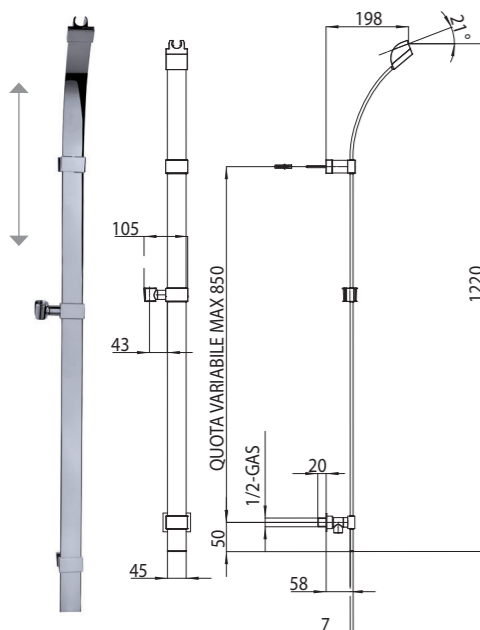

D47000 - FLAT - 120 cm

V00172

Ottone - Brass - Messing
Laiton - Latón - Латунь

Finitura/Finish	Box Euro
030 Cromo/Chrome	44,30
045 Bianco opaco/Mat white	57,70

Packaging Box: x 5 pz/pcs
41x131x30

Asta murale FLAT in ottone cm 120 con supporti a muro regolabili (interasse massimo cm 85), supporto inferiore con presa acqua incorporata

Cm 120 FLAT brass slide rail with adjustable brackets (maximum fixation distance cm 85), lower bracket with built-in water outlet

FLAT Brausestange cm 120 aus Messing mit verstellbaren Wandhalter (maximale Montagelänge 85 cm), unterer Halter mit Schlauchanschluss

Barre murale FLAT en laiton cm 120 avec supports muraux réglables (entraxe maximal 85 cm), alimentation d'eau incorporée dans le support inférieur

Barra deslizante FLAT en latón cm 120 con soportes regulables (distancia máxima de fijación 85 cm), toma de agua incorporada en el soporte inferior

Душевая штанга FLAT из латуни 120 см настенное крепление регулируется по высоте (максимальное расстояние 85 см), в нижний держатель встроена водорозетка

Finitura/Finish	Box Euro
030 Cromo/Chrome	329,50
045 Bianco opaco/Mat white	427,50