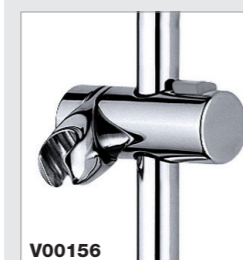

D04000-D - 100 cm

V00156

Ottone - Brass - Messing
Laiton - Latón - Латунь

Finitura/Finish	Box Euro
030 Cromo/Chrome	74,90

Packaging Box: x 8 pz/pcs
Packaging Std: x 8 pz/pcs
32x42x115

Asta murale XL in ottone cm 100 Ø 25 mm
Cm 100 Ø 25 mm XL brass slide rail
Brausestange XL cm 100 Ø 25 mm aus Messing
Barre murale XL en laiton cm 100 Ø 25 mm
Barra deslizante XL en latón cm 100 Ø 25 mm
Душевая штанга XL из латуни 100 см Ø 25 мм

Finitura/Finish	Standard Euro	Box Euro
030 Cromo/Chrome	196,40	200,00