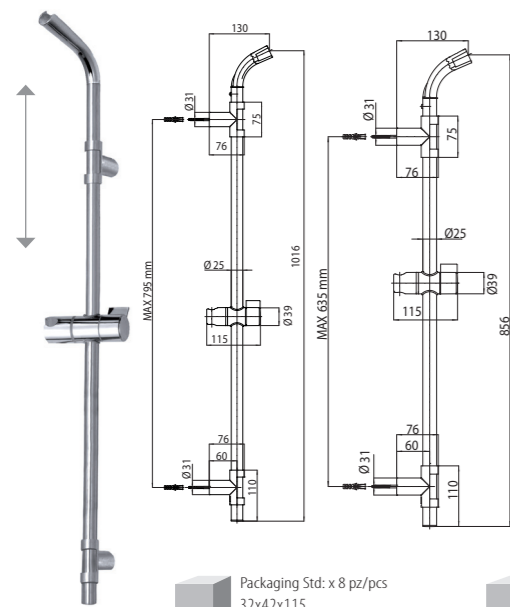

DA4000 - 100/85 cm

V00176

ABS

Finitura/Finish Box Euro
030 Cromo/Chrome **14,80**

Asta murale cm 100/85 Ø 25 mm con supporto a muro superiore regolabile in altezza (interasse massimo cm 79,5/63,5)

Cm 100/85 Ø 25 mm slide rail with adjustable upper wall bracket, max. fixation distance cm 79,5/63,5

Brausestange cm 100/85 Ø 25 mm mit verstellbarem oberem Wandhalter, maximale Montagelänge cm 79,5/63,5

Barre murale cm 100/85 Ø 25 mm avec support mural supérieur réglable, entraxe maximal cm 79,5/63,5

Barra deslizante cm 100/85 Ø 25 mm con soporte pared superior y regulable, distancia máxima de fijación cm 79,5/63,5

Душевая штанга 100/85 см Ø 25 с верхним настенным держателем, регулируемым по высоте (расстояние между креплениями макс. 79,5/63,5 см)

Codice/Code	Finitura/Finish	Box Euro
DA4000-D - 100 cm	030 Cromo/Chrome	70,80

Codice/Code	Finitura/Finish	Box Euro
DA4000-B - 85 cm	030 Cromo/Chrome	63,70

Packaging Std: x 8 pz/pcs
32x42x115

Packaging Std: x 8 pz/pcs
50x45x82