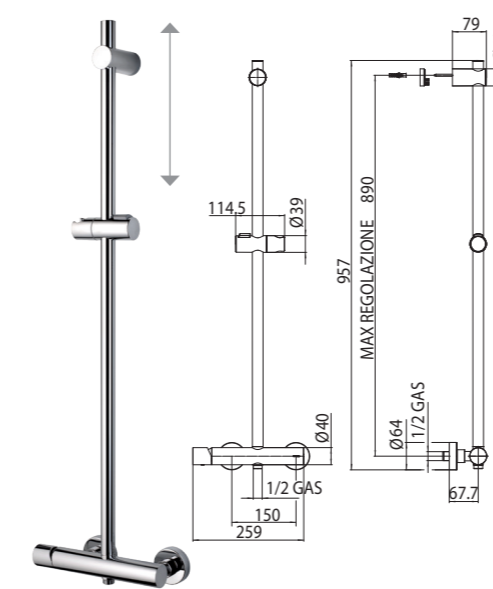

DZ1901 - 90 cm - Monocomando

V00214

ABS

Finitura/Finish	Box Euro
030 Cromo/Chrome	15,95

Packaging Box: x 8 pz/pcs
41x116x33

Asta murale cm 90 Ø 25 mm con miscelatore monocomando esterno e supporto a muro superiore regolabile in altezza

Cm 90 Ø 20 mm slide rail with single lever exposed mixer and adjustable upper wall bracket

Brausestange cm 90 Ø 25mm mit Einhebel Brausebatterie und verstellbarem oberem Wandhalter

Barre murale cm 90 Ø 25 mm, avec mitigeur monocommande extérieur et support mural supérieur réglable

Barra deslizante cm 90 Ø 25 mm con mezclador monomando exterior y soporte superior regulable

Штанга настенная 90 см Ø 25 мм с, Смеситель механический, с верхним креплением регулируемым по высоте

Finitura/Finish	Box Euro
030 Cromo/Chrome	235,50