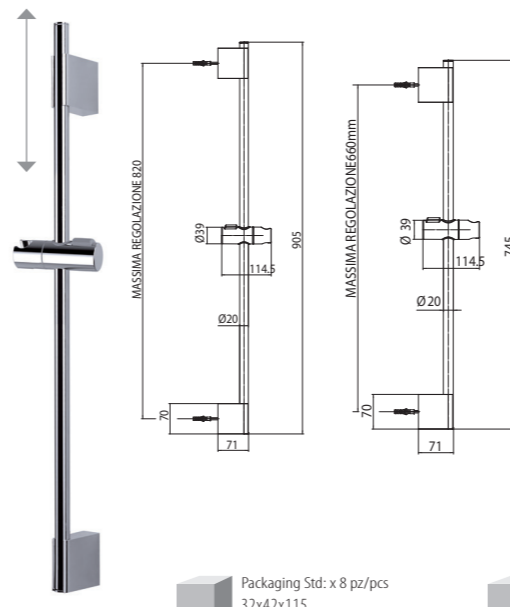

DE6000 - 90/70 cm

V00213

ABS

Finitura/Finish Box Euro
030 Cromo/Chrome **15,95**

Asta murale cm 90/70 Ø 20 mm con supporto a muro superiore regolabile in altezza, interasse massimo 82/66 cm

Cm 90/70 Ø 20 mm slide rail with adjustable upper wall bracket, fixation distance cm 82/66

Brausestange cm 90/70 Ø 20 mm mit verstellbarem oberem Wandhalter, maximale Montagelänge cm 82/66

Barre murale cm 90/70 Ø 20 mm avec support mural supérieur réglable, entraxe maximal cm 82/66

Barra deslizante cm 90/70 Ø 20 mm con soporte superior regulable, distancia máxima de fijación cm 82/66

Настенная штанга см 90/70 Ø 20 мм верхний настенный крепеж регулируемый по высоте, максимальное верхнее расстояние 82/66 см

Codice/Code	Finitura/Finish	Box Euro
DE6000-D - 90 cm	030 Cromo/Chrome	61,20

Codice/Code	Finitura/Finish	Box Euro
DE6000-B - 70 cm	030 Cromo/Chrome	53,90

Packaging Std: x 8 pz/pcs
32x42x115

Packaging Std: x 15 pz/pcs
50x45x82