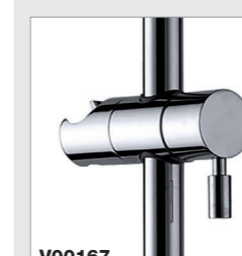

D39000 - 90 cm

V00167

Ottone - Brass - Messing
Laiton - Latón - Латунь

Finitura/Finish	Box Euro
030 Cromo/Chrome	52,80

Packaging Box: x 12 pz/pcs
41x44x103

Asta murale in ottone cm 90 Ø 18 mm, supporto inferiore con presa acqua incorporata

Cm 90 Ø 18 mm brass slide rail, lower bracket with built-in water outlet

Brausestange cm 90 Ø 18 mm aus Messing, unterer Halter mit Wandanschluss

Barre murale en laiton cm 90 Ø 18 mm, prise d'eau incorporée dans le support inférieur

Barra deslizante en latón cm 90 Ø 18 mm, toma de agua incorporada en el soporte inferior

Душевая штанга из латуни 90 Ø 18 мм, в нижнее стеновое крепление встроена водорозетка

Finitura/Finish	Box Euro
030 Cromo/Chrome	151,80