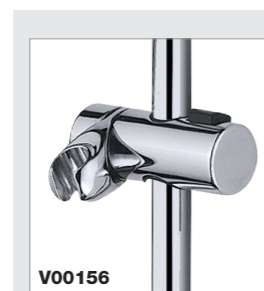

D06000 - 70 cm

V00156

Ottone - Brass - Messing
Laiton - Latón - Латунь

Finitura/Finish	Box Euro
030 Cromo/Chrome	74,90

Packaging Box: x 15 pz/pcs
50x45x82

Packaging Std.: x 30 pz/pcs
50x45x82

Asta murale cm 70 Ø 25 mm con supporti a muro in ottone
Cm 70 Ø 25 mm slide rail with brass wall brackets
Brausestange cm 70 Ø 25 mm mit messing Wandhalter
Barre murale cm 70 Ø 25 mm avec supports muraux en laiton
Barra deslizante cm 70 Ø 25 mm con soportes pared en latón
Душевая штанга 70 см Ø 25 мм, настенные держатели из латуни

Finitura/Finish	Box Euro
030 Cromo/Chrome	133,90