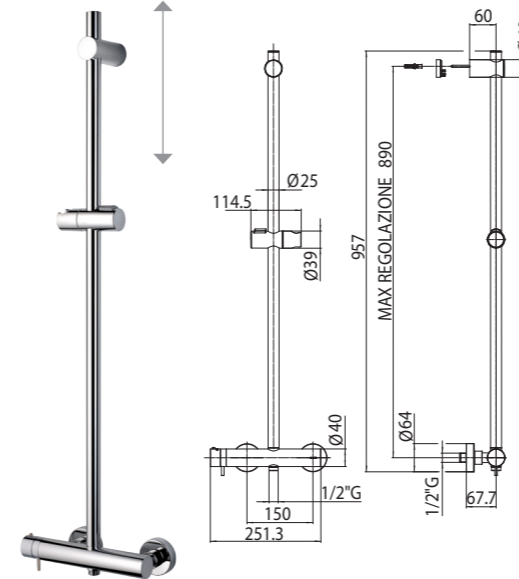

DZ1900 - 90 cm - Termostatico

V00214

ABS

Finitura/Finish	Box Euro
030 Cromo/Chrome	15,95

Packaging Box: x 8 pz/pcs
41x116x33

Asta murale cm 90 Ø 25 mm con miscelatore termostatico esterno e supporto a muro superiore regolabile in altezza

Cm 90 Ø 20 mm slide rail with thermostatic exposed mixer and adjustable upper wall bracket

Brausestange cm 90 Ø 25mm mit Thermostat Brausebatterie und verstellbarem oberem Wandhalter

Barre murale cm 90 Ø 25 mm, avec mitigeur thermostatique extérieur et support mural supérieur réglable

Barra deslizante cm 90 Ø 25 mm con mezclador termostático y soporte superior regulable

Штанга настенная 90 см Ø 25 мм с, Смеситель термостатический, с верхним креплением регулируемым по высоте

Finitura/Finish	Box Euro
030 Cromo/Chrome	343,00