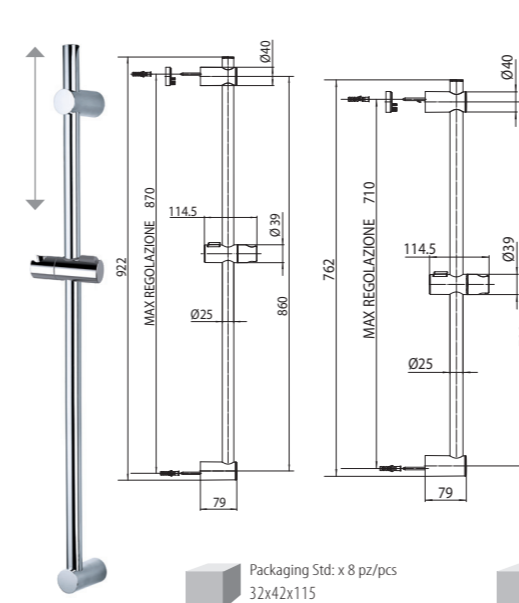

DD5000 - 90/70 cm

V00214

ABS

Finitura/Finish Box Euro
030 Cromo/Chrome **15,95**

Packaging Std: x 15 pz/pcs
50x45x82

Asta murale cm 90/70 Ø 25 mm con supporto superiore regolabile in altezza, interasse massimo cm 86/70

Cm 90/70 Ø 25 mm slide rail with adjustable upper bracket, max. fixation distance cm 86/70

Brausestange cm 90/70 Ø 25 mm mit verstellbarem oberem Wandhalter, maximale Montagelänge cm 86/70

Barre murale cm 90/70 Ø 25 mm avec support mural supérieur réglable, entraxe maximal cm 86/70

Barra deslizando cm 90/70 Ø 25 mm con soporte superior regulable, distancia máxima de fijación cm 86/70

Душевая штанга см 90/70 Ø 25 мм, настенное крепление регулируется по высоте, максимальное расстояние 86/70 см

Codice/Code Finitura/Finish Box Euro
DD5000-D - 90 cm 030 Cromo/Chrome **61,20**

Codice/Code Finitura/Finish Box Euro
DD5000-B - 70 cm 030 Cromo/Chrome **53,90**

Packaging Std: x 8 pz/pcs
32x42x115