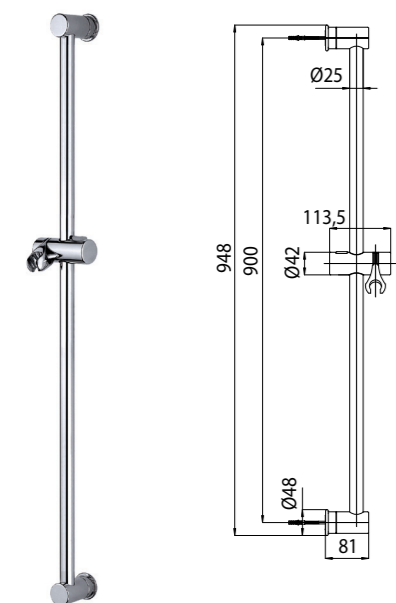

D04000-D - 100 cm

V00156

Ottone - Brass - Messing
Laiton - Latón - Латунь

Finitura/Finish	Box Euro
030 Cromo/Chrome	74,90

Packaging Box: x 8 pz/pcs
Packaging Std: x 8 pz/pcs
32x42x115

Asta murale XL in ottone cm 100 Ø 25 mm
Cm 100 Ø 25 mm XL brass slide rail
Brausestange XL cm 100 Ø 25 mm aus Messing
Barre murale XL en laiton cm 100 Ø 25 mm
Barra deslizante XL en latón cm 100 Ø 25 mm
Душевая штанга XL из латуни 100 см Ø 25 мм

Finitura/Finish	Standard Euro	Box Euro
030 Cromo/Chrome	196,40	200,00