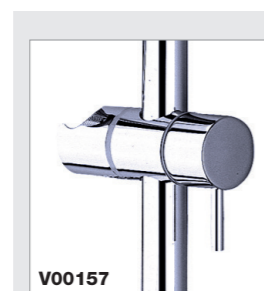

D74000 - 70 cm

V00157

ABS

Finitura/Finish	Box Euro
030 Cromo/Chrome	14,80

Packaging Box: x 15 pz/pcs
50x45x82

Packaging Std.: x 30 pz/pcs
50x45x82

Asta murale cm 70 Ø 25 mm con supporti a muro in ottone
Cm 70 Ø 25 mm slide rail with brass wall brackets
Brausestange cm 70 Ø 25 mm mit messing Wandhalter
Barre murale cm 70 Ø 25 mm avec supports muraux en laiton
Barra deslizante cm 70 Ø 25 mm con soportes de pared en latón
Душевая штанга 70 см Ø 25 мм, настенные держатели из латуни

Finitura/Finish	Standard Euro	Box Euro
030 Cromo/Chrome	79,60	83,10
094 Nichel Sp./Sat.Nickel	145,70	149,20