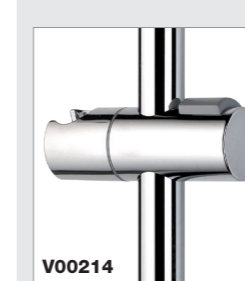

DD5000 - 90/70 cm

V00214

ABS

Finitura/Finish Box Euro
030 Cromo/Chrome **15,95**

Packaging Std: x 15 pz/pcs
50x45x82

Asta murale cm 90/70 Ø 25 mm con supporto superiore regolabile in altezza, interasse massimo cm 86/70

Cm 90/70 Ø 25 mm slide rail with adjustable upper bracket, max. fixation distance cm 86/70

Brausestange cm 90/70 Ø 25 mm mit verstellbarem oberem Wandhalter, maximale Montagelänge cm 86/70

Barre murale cm 90/70 Ø 25 mm avec support mural supérieur réglable, entraxe maximal cm 86/70

Barra deslizando cm 90/70 Ø 25 mm con soporte superior regulable, distancia máxima de fijación cm 86/70

Душевая штанга см 90/70 Ø 25 мм, настенное крепление регулируется по высоте, максимальное расстояние 86/70 см

Codice/Code Finitura/Finish Box Euro
DD5000-D - 90 cm 030 Cromo/Chrome **61,20**

Codice/Code Finitura/Finish Box Euro
DD5000-B - 70 cm 030 Cromo/Chrome **53,90**

Packaging Std: x 8 pz/pcs
32x42x115