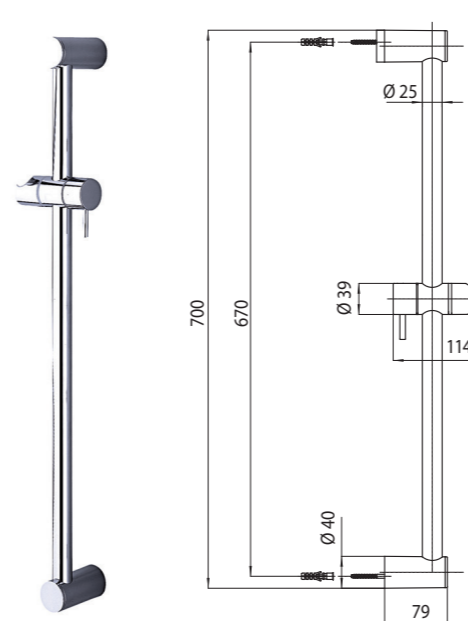

D71000 - 70 cm

V00157

ABS

Finitura/Finish	Box Euro
030 Cromo/Chrome	14,80

Packaging Box: x 15 pz/pcs
50x45x82

Packaging Std.: x 30 pz/pcs
50x45x82

Asta murale cm 70 Ø 25 mm
Cm 70 Ø 25 mm slide rail
Brausestange cm 70 Ø 25 mm
Barre murale en laiton cm 70 Ø 25 mm
Barra deslizante en latón cm 70 Ø 25 mm
Душевая штанга 70 см Ø 25 мм

Finitura/Finish	Standard Euro	Box Euro
030 Cromo/Chrome	45,70	49,30