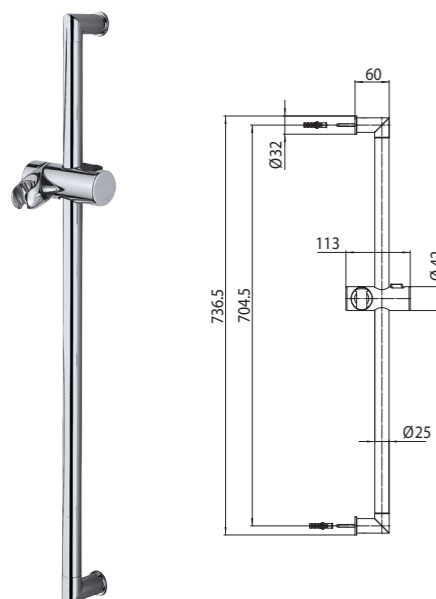

D06000 - 70 cm

V00156

Ottone - Brass - Messing
Laiton - Latón - Латунь

Finitura/Finish	Box Euro
030 Cromo/Chrome	74,90

Packaging Box: x 15 pz/pcs
50x45x82

Packaging Std.: x 30 pz/pcs
50x45x82

Asta murale cm 70 Ø 25 mm con supporti a muro in ottone
Cm 70 Ø 25 mm slide rail with brass wall brackets
Brausestange cm 70 Ø 25 mm mit messing Wandhalter
Barre murale cm 70 Ø 25 mm avec supports muraux en laiton
Barra deslizante cm 70 Ø 25 mm con soportes pared en latón
Душевая штанга 70 см Ø 25 мм, настенные держатели из латуни

Finitura/Finish	Box Euro
030 Cromo/Chrome	133,90