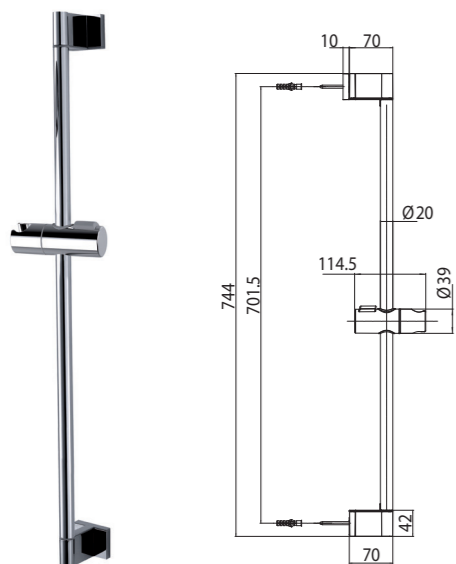

DE8000 - 70 cm

V00213

ABS

Finitura/Finish	Box Euro
030 Cromo/Chrome	15,95

Packaging Box: x 15 pz/pcs
50x45x82

Packaging Std: x 20 pz/pcs
50x45x82

Asta murale cm 70 Ø 20 mm
Cm 70 Ø 20 mm slide rail
Brausestange cm 70 Ø 20 mm
Barre murale cm 70 Ø 20 mm
Barra deslizante cm 70 Ø 20 mm
Душевая штанга 70 см Ø 20 мм

Finitura/Finish	Box Euro
030 Cromo/Chrome	37,80