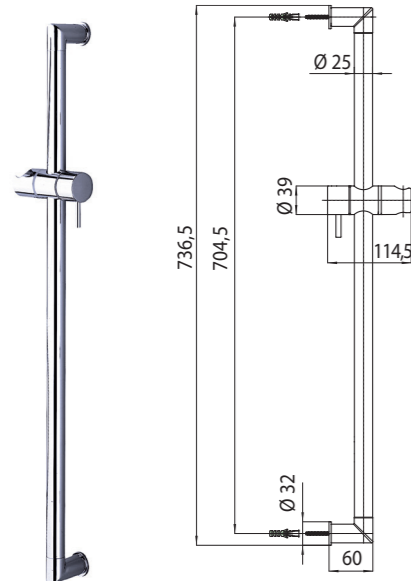

D74000 - 70 cm

V00157

ABS

Finitura/Finish	Box Euro
030 Cromo/Chrome	14,80

Packaging Box: x 15 pz/pcs
50x45x82

Packaging Std.: x 30 pz/pcs
50x45x82

Asta murale cm 70 Ø 25 mm con supporti a muro in ottone
Cm 70 Ø 25 mm slide rail with brass wall brackets
Brausestange cm 70 Ø 25 mm mit messing Wandhalter
Barre murale cm 70 Ø 25 mm avec supports muraux en laiton
Barra deslizante cm 70 Ø 25 mm con soportes de pared en latón
Душевая штанга 70 см Ø 25 мм, настенные держатели из латуни

Finitura/Finish	Standard Euro	Box Euro
030 Cromo/Chrome	79,60	83,10
094 Nichel Sp./Sat.Nickel	145,70	149,20