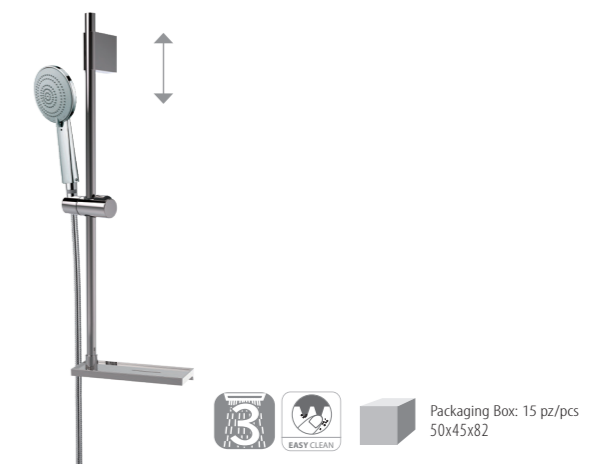

DF4... - 70 CM - MIXA/3 Ø 110

Codice/Code	Doccia/Shower	Flessibile/Flex	Finitura/Finish	Box Euro
DF4005-2	B00169 Mixa/3 Ø 110	A03045 - 150 cm	030 Cromo/Chrome	137,10
DF4006-2	B00169 Mixa/3 Ø 110	A00158 - 150 cm	030 Cromo/Chrome	127,80