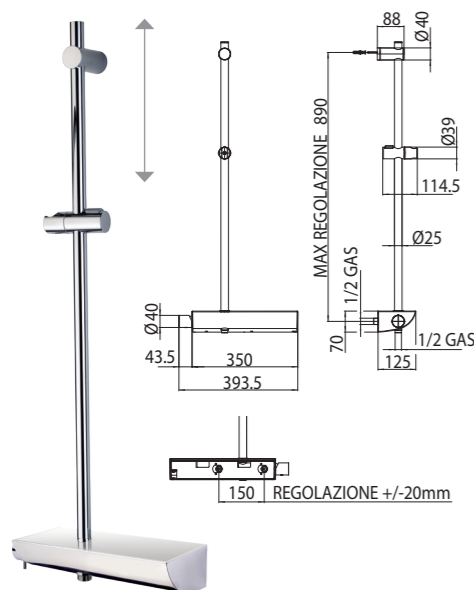

DZ2901 - 90 cm - Monocomando

V00214

ABS

Finitura/Finish Box Euro
030 Cromo/Chrome **15,95**

Packaging Box: x 2 pz/pcs
41x131x30

Asta murale cm 90 Ø 25 mm con miscelatore monocomando esterno e mensola portaoggetti, supporto a muro superiore regolabile in altezza

Cm 90 Ø 20 mm slide rail with single lever exposed mixer and shelf, adjustable upper wall bracket

Brausestange cm 90 Ø 25mm mit Einhebel Brausebatterie und Ablage, verstellbarer oberer Wandhalter

Barre murale cm 90 Ø 25 mm, avec mitigeur monocommande extérieur et étagère, support mural supérieur réglable

Barra deslizando cm 90 Ø 25 mm con mezclador monomando exterior y estante de champú, soporte superior regulable

Штанга настенная 90 см Ø 25 мм с. Смеситель механический, с верхним креплением регулируемым по высоте

Finitura/Finish Box Euro
030 Cromo/Chrome **354,00**