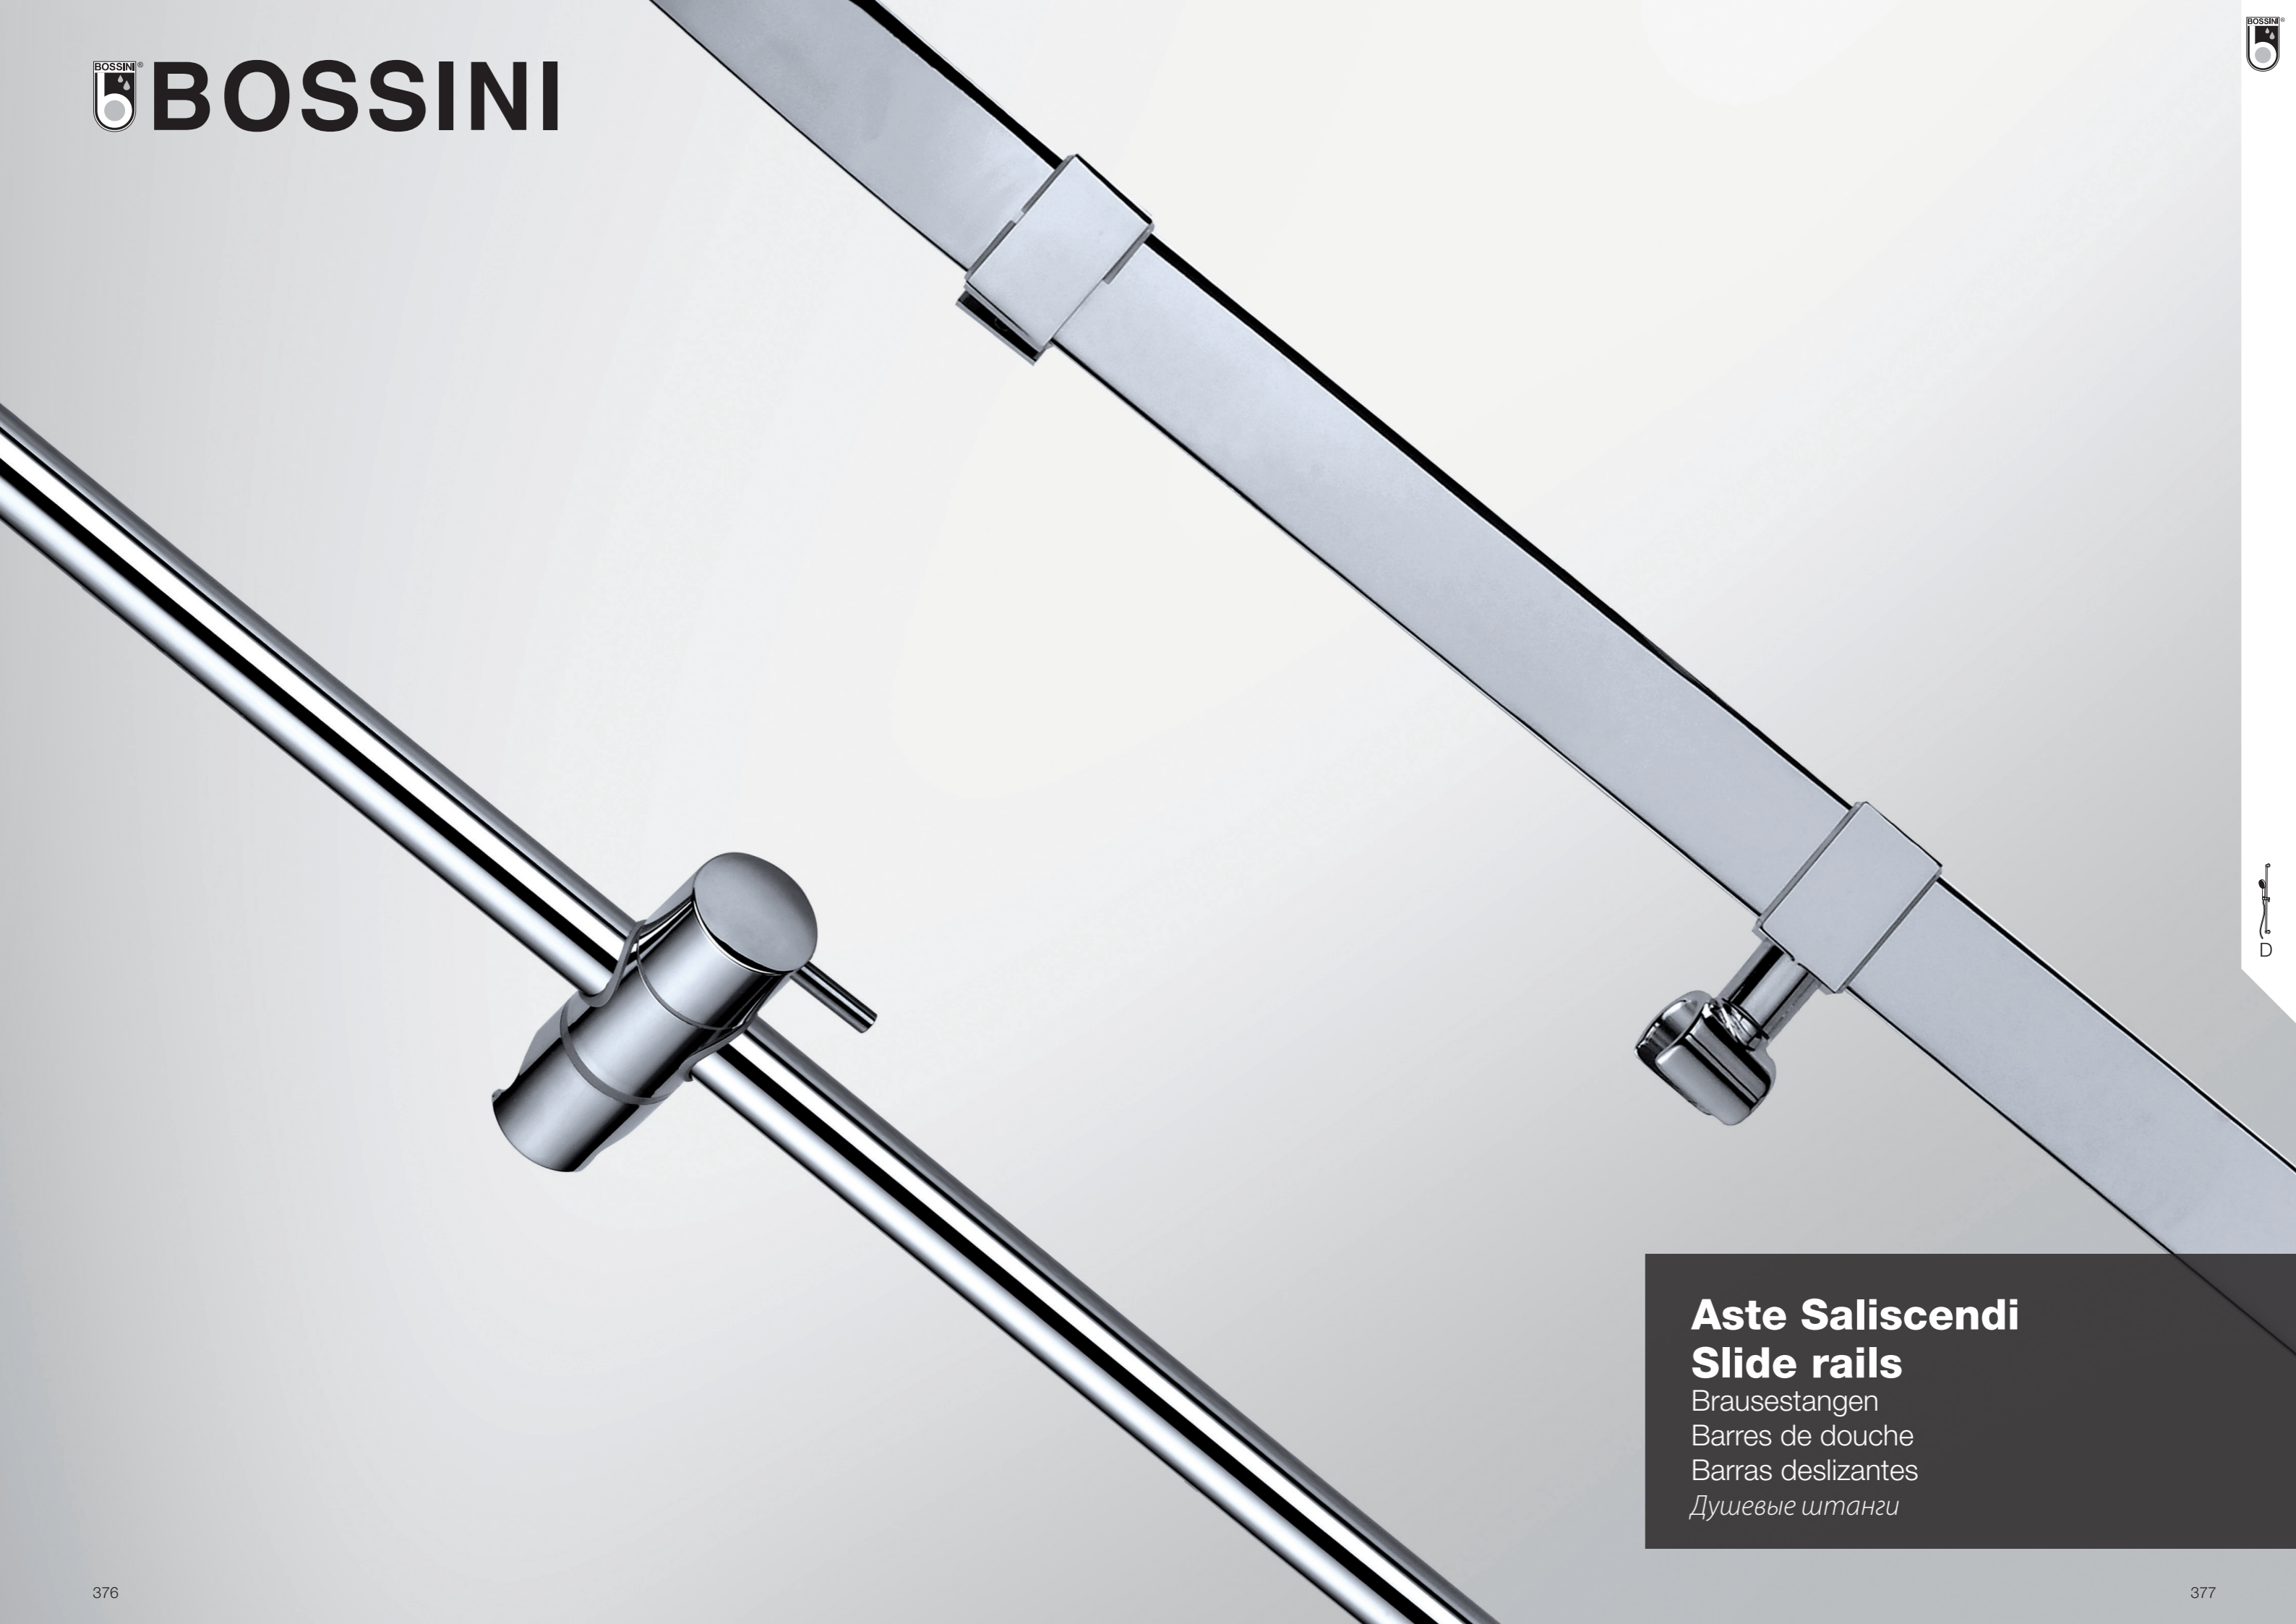

Aste Saliscendi
Slide rails

Brausestangen
Barres de douche
Barras deslizantes
Душевые штанги