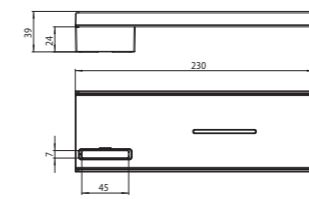

V00116

Packaging Box: x 35 pz/pcs
40x40x60

Porta sapone rettangolare in ABS 230x80 mm
ABS rectangular soap dish 230x80 mm
Rechteckige Seifenschale aus ABS 230x80 mm
Porte-savon rectangulaire en ABS 230x80 mm
Jabonera rectangular ABS 230x80 mm
Мыльница прямоугольная из АБС 230x80 mm

Finitura/Finish	Box Euro
030 Cromo/Chrome	13,90