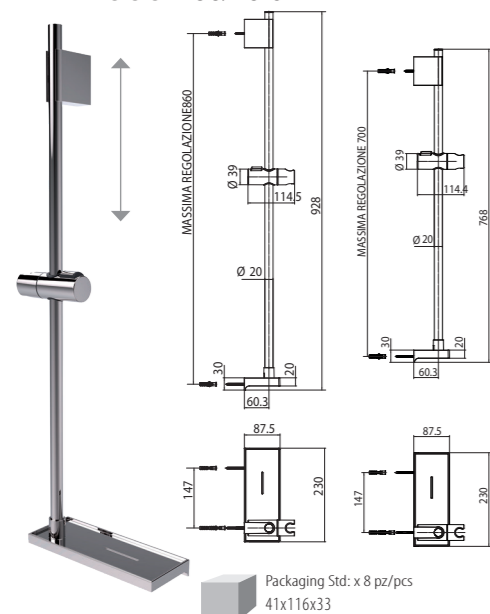

DF4000 - 90/70 cm

V00213

ABS

Finitura/Finish Box Euro
030 Cromo/Chrome **15,95**

Asta murale cm 90/70 Ø 20 mm con portasapone e supporto superiore regolabile in altezza, interasse massimo 86/70 cm

Cm 90/70 Ø 20 mm slide rail, lower bracket with soap dish, adjustable upper wall bracket, max. fixation distance 86/70 cm

Brausestange cm 90/70 Ø 20 mm mit Seifenschale und verstellbarem oberem Wandhalter, maximale Montagelänge 86/70 cm

Barre murale cm 90/70 Ø 20 mm avec porte savon et support mural supérieur réglable, entraxe maximal 86/70 cm

Barra deslizante cm 90/70 Ø 20 mm con jabonera y soporte superior regulable, distancia máxima de fijación 86/70 cm

Штанга настенная 90/70 см Ø 20 мм с, мыльницей и верхним, креплением регулируемым по высоте, максимальное верхнее расстояние 86/70 см

Codice/Code	Finitura/Finish	Box Euro
DF4000-D - 90 cm	030 Cromo/Chrome	65,50

Codice/Code	Finitura/Finish	Box Euro
DF4000-B - 70 cm	030 Cromo/Chrome	58,10

Packaging Std: x 8 pz/pcs
41x116x33

Packaging Std: x 15 pz/pcs
45x82x50