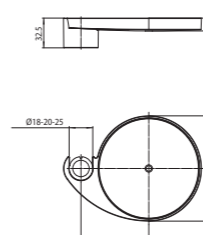

V00105

Packaging Box: x 100 pz/pcs
40x40x60

Porta sapone tondo con adattatori per aste da Ø 18, 20 e 25 mm
Round soap dish with adapters to fit Ø 18, 20 and 25 mm slide rails
Runde Seifenschale mit Reduzierhülsen für Ø 18, 20 und 25 mm Brausestangen
Porte savon rond avec adaptateurs pour barres Ø 18, 20 et 25 mm
Jabonera redonda con adaptadores para barras deslizantes Ø 18, 20 y 25 mm
Мыльница круглая с адаптером для штанги для Ø 18, 20 и 25 mm

Finitura/Finish	Box Euro
030 Cromo/Chrome	9,20
020 acrilico/clear	4,90