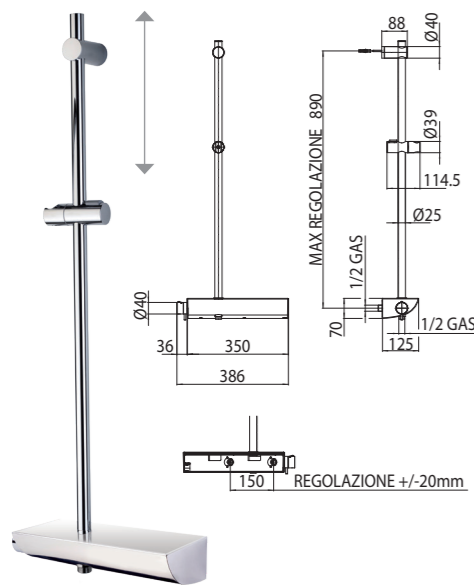

DZ2900 - 90 cm - Termostatico

V00214

ABS

Finitura/Finish Box Euro
030 Cromo/Chrome **15,95**

Packaging Box: x 2 pz/pcs
41x131x30

Asta murale cm 90 Ø 25 mm con miscelatore termostatico esterno e mensola portaoggetti, supporto a muro superiore regolabile in altezza

Cm 90 Ø 20 mm slide rail with thermostatic exposed mixer and shelf, adjustable upper wall bracket

Brausestange cm 90 Ø 25mm mit Thermostat Brausebatterie und Ablage, verstellbarer oberer Wandhalter

Barre murale cm 90 Ø 25 mm, avec mitigeur thermostatique extérieur et étagère, support mural supérieur réglable

Barra deslizando cm 90 Ø 25 mm con mezclador termostático exterior y estante de champú, soporte superior regulable

Штанга настенная 90 см Ø 25 мм с. Смеситель термостатический, с верхним креплением регулируемым по высоте

Finitura/Finish Box Euro
030 Cromo/Chrome **461,00**