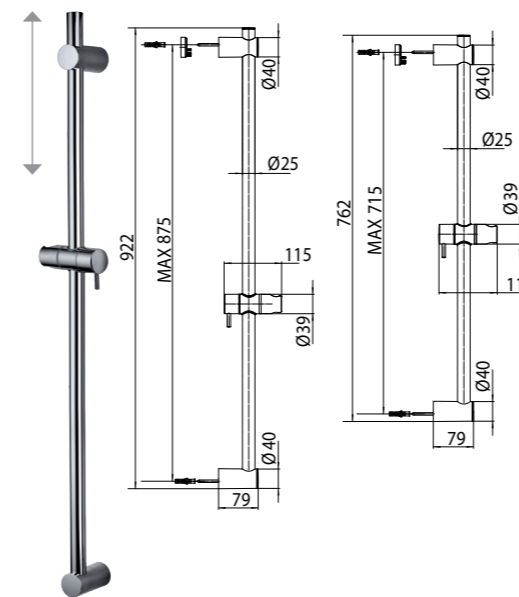

DC3000 - 90/70 cm

V00157

ABS

Finitura/Finish Box Euro
030 Cromo/Chrome **14,80**

Packaging Std: x 15 pz/pcs
50x45x82

Asta murale cm 90/70 Ø 25 mm con supporto superiore regolabile in altezza, interasse massimo cm 87,5/71,5

Cm 90/70 Ø 25 mm slide rail with adjustable upper bracket, max. fixation distance cm 87,5/71,5

Brausestange cm 90/70 Ø 25 mm mit verstellbarem oberem Wandhalter, maximale Montagelänge cm 87,5/71,5

Barre murale cm 90/70 Ø 25 mm avec support mural supérieur réglable, entraxe maximal cm 87,5/71,5

Barra deslizando cm 90/70 Ø 25 mm con soporte superior regulable, distancia máxima de fijación cm 87,5/71,5

Душевая штанга см 90/70 Ø 25 мм, настенное крепление регулируется по высоте, максимальное расстояние 87,5/71,5 см

Codice/Code Finitura/Finish Box Euro
DC3000-D - 90 cm 030 Cromo/Chrome **61,20**

Codice/Code Finitura/Finish Box Euro
DC3000-B - 70 cm 030 Cromo/Chrome **53,90**