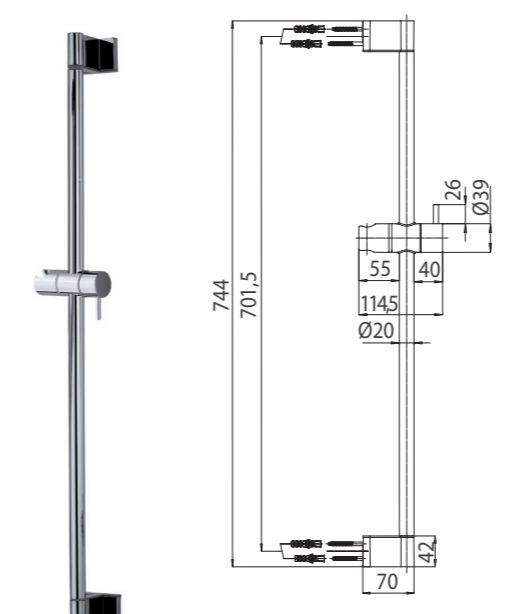

D54000 - 70 cm

V00164

ABS

Finitura/Finish Box Euro
030 Cromo/Chrome **14,80**

Asta murale cm 70 Ø 20 mm

Cm 70 Ø 20 mm slide rail

Brausestange cm 70 Ø 20 mm

Barre murale cm 70 Ø 20 mm

Barra deslizante cm 70 Ø 20 mm

Душевая штанга 70 см Ø 20 mm

Packaging Box: x 15 pz/pcs
50x45x82

Packaging Std: x 20 pz/pcs
50x45x82

Finitura/Finish	Standard Euro	Box Euro
030 Cromo/Chrome	34,30	37,80