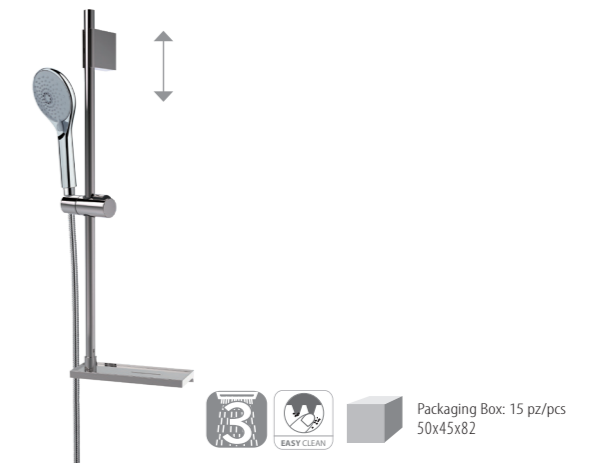

DF4... - 70 CM - SINCRONIA/2 Ø 100

Codice/Code	Doccia/Shower	Flessibile/Flex	Finitura/Finish	Box Euro
DF4003-2	B00805 Synchronia/2 Ø 100	A03045 - 150 cm	030 Cromo/Chrome	119,40
DF4004-2	B00805 Synchronia/2 Ø 100	A00158 - 150 cm	030 Cromo/Chrome	110,10