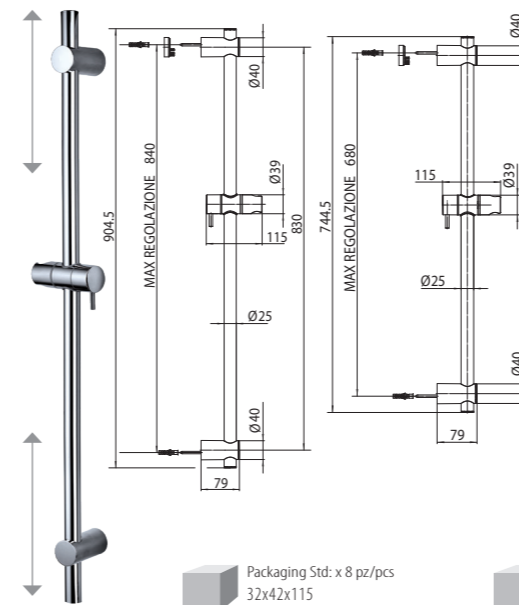

DC9000 - 90/70 cm

V00157

ABS

Finitura/Finish Box Euro
030 Cromo/Chrome **14,80**

Packaging Std: x 15 pz/pcs
50x45x82

Asta murale cm 90/70 Ø 25 mm con supporti regolabili, interasse massimo 83/67 cm

Cm 90/70 Ø 25 mm slide rail with adjustable brackets, maximum fixation distance 83/67 cm

Brausestange cm 90/70 Ø 25 mm mit verstellbaren Wandhalter, maximale Montagelänge 83/67 cm

Barre murale cm 90/70 Ø 25 mm avec supports muraux réglables, entraxe maximal 83/67 cm

Barra deslizando cm 90/70 Ø 25 mm con soportes regulables, distancia máxima de fijación 83/67 cm

Душевая штанга см 90/70 Ø 25 мм, настенное крепление регулируется по высоте, максимальное расстояние 83/67 см

Codice/Code Finitura/Finish Box Euro
DC9000-D - 90 cm 030 Cromo/Chrome **63,90**

Codice/Code Finitura/Finish Box Euro
DC9000-B - 70 cm 030 Cromo/Chrome **56,50**