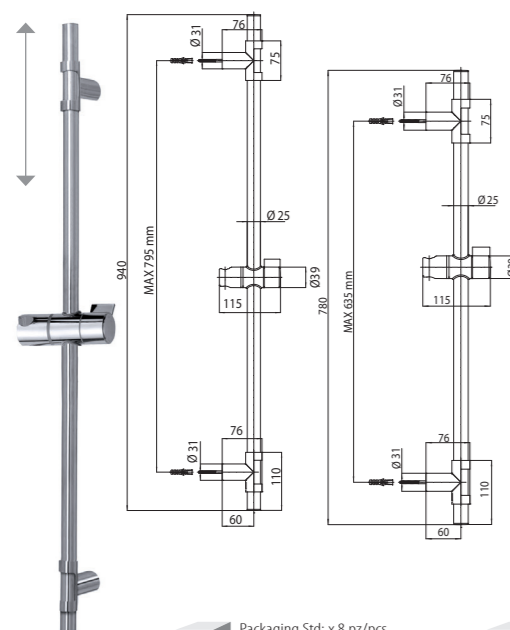

DA3000 - 95/75 cm

V00176

ABS

Finitura/Finish Box Euro
030 Cromo/Chrome **14,80**

Asta murale cm 95/75 Ø 25 mm con supporto superiore regolabile in altezza, interasse massimo cm 79,5/63,5

Cm 95/75 Ø 25 mm slide rail with adjustable upper bracket, max. fixation distance cm 79,5/63,5

Brausestange cm 95/75 Ø 25 mm mit verstellbarem oberem Wandhalter, maximale Montagelänge cm 79,5/63,5

Barre murale cm 95/75 Ø 25 mm avec support mural supérieur réglable, entraxe maximum cm 79,5/63,5

Barra deslizante cm 95/75 Ø 25 mm con soporte superior regulable, distancia máxima de fijación cm 79,5/63,5

Душевая штанга см 95/75 Ø 25 мм, настенное крепление регулируется по высоте, максимальное верхнее расстояние 79,5/63,5 см

Codice/Code	Finitura/Finish	Box Euro
DA3000-D - 95 cm	030 Cromo/Chrome	61,20

Codice/Code	Finitura/Finish	Box Euro
DA3000-B - 75 cm	030 Cromo/Chrome	53,90

Packaging Std: x 8 pz/pcs
32x42x115

Packaging Std: x 15 pz/pcs
50x45x82