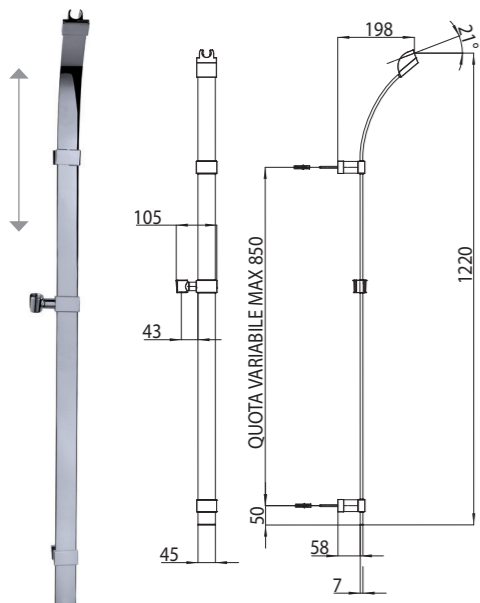

D45000 - FLAT - 120 cm

V00172

Ottone - Brass - Messing
Laiton - Latón - Латунь

Finitura/Finish	Box Euro
030 Cromo/Chrome	44,30
045 Bianco opaco/Mat white	57,70

Packaging Box: x 5 pz/pcs
41x131x30

Asta murale FLAT in ottone cm 120 con supporti a muro regolabili, interasse massimo cm 85

Cm 120 FLAT brass slide rail with adjustable brackets, maximum fixation distance cm 85

FLAT Brausestange cm 120 aus Messing mit verstellbaren Wandhalter, maximale Montagelänge 85 cm

Barre murale FLAT en laiton cm 120 avec supports muraux réglables, entraxe maximal 85 cm

Barra deslizante FLAT en latón cm 120 con soportes regulables, distancia máxima de fijación 85 cm

Душевая штанга FLAT из латуни 120 см настенное крепление регулируется по высоте, максимальное расстояние 85 см

Finitura/Finish	Box Euro
030 Cromo/Chrome	280,50
045 Bianco opaco/Mat white	365,50