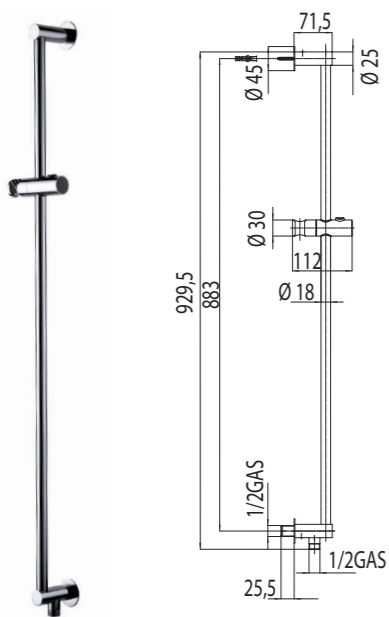

D41000 - 90 cm

V00166

Ottone - Brass - Messing
Laiton - Latón - Латунь

Finitura/Finish	Box Euro
030 Cromo/Chrome	40,60

Packaging Box: x 12 pz/pcs
41x44x103

Asta murale in ottone cm 90 Ø 18 mm, supporto inferiore con presa acqua incorporata

Cm 90 Ø 18 mm brass slide rail, lower bracket with built-in water outlet

Brausestange cm 90 Ø 18 mm aus Messing, unterer Halter mit Wandanschluss

Barre murale en laiton cm 90 Ø 18 mm, prise d'eau incorporée dans le support inférieur

Barra deslizante en latón cm 90 Ø 18 mm, toma de agua incorporada en el soporte inferior

Душевая штанга из латуни 90 см Ø 18 мм, в нижнее стеновое крепление встроена водорозетка

Finitura/Finish	Box Euro
030 Cromo/Chrome	140,10