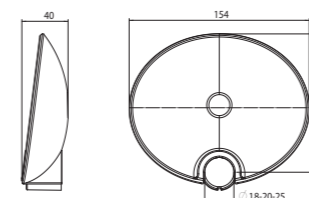

V00115

Packaging Box: x 70 pz/pcs
40x40x60

Porta sapone tondo con adattatori per aste da Ø 18, 20 e 25 mm
Round soap dish with adapters to fit Ø 18, 20 and 25 mm slide rails
Runde Seifenschale mit Reduzierhülsen für Ø 18, 20 und 25 mm Brausestangen
Porte savon rond avec adaptateurs pour barres Ø 18, 20 et 25 mm
Jabonera redonda con adaptadores para barras deslizantes Ø 18, 20 y 25 mm
Мыльница круглая с адаптером для штанги для Ø 18, 20 и 25 mm

Finitura/Finish	Box Euro
020 Acrilico/Clear.	4,90