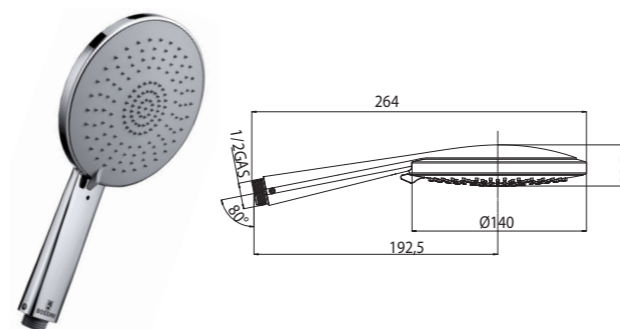

B00168 - MIXA/3 FITAIR Ø 140

Codice/Code	Misura/Size	Finitura/Finish	Portata acqua Water flow	Box Euro
B00168	Ø 140 mm	030 cromo/chrome	min 7,5 L/min	56,80
		013 bianco/white	min 7,5 L/min	56,80