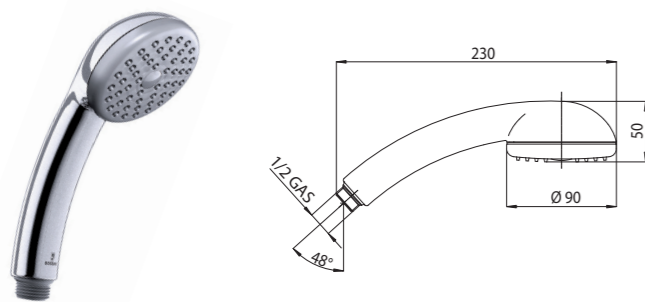

B00042 - TOP RAIN Ø 90

Packaging Box: 35 pz/pcs
40x40x60

Codice/Code	Misura/Size	Finitura/Finish	Portata acqua Water flow	Box Euro
B00042	Ø 90 mm	030 cromo/chrome	min 5 L/min	23,20