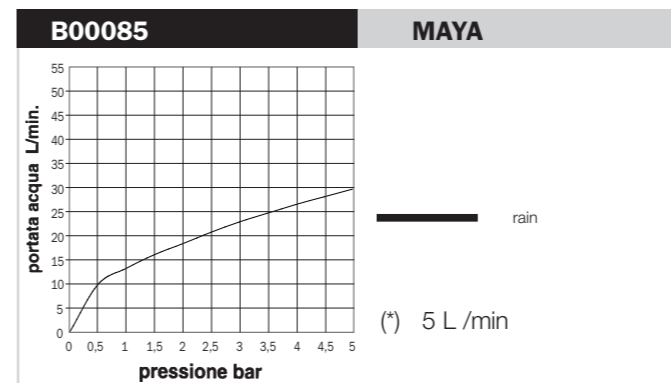

Пропускная способность душевых лейек

Test di portata conformi ai requisiti della norma EN1112, con collegamento diretto a tubo di alimentazione da 1/2" (senza rubinetto)

Tests de débit d'eau conformes aux requis de la Norme EN1112, avec connexion directe au tuyau d'alimentation de 1/2" (sans robinet)

Flow rate tests in accordance with requirements of EN1112 Norm, directly connecting the product to a 1/2" water outlet (without tap)

Pruebas de caudal conformes con los requerimientos de la Norma EN1112, con empalme directo al tubo de alimentación de 1/2" (sin grifo)

Test der Wasserdurchflussmenge der Anforderungen der EN1112 Norm entspricht (1/2" direkter Wasseranschluss, ohne Armatur)

Тест на пропускную способность согласно требованиям стандартов EN1112, при подключении водоснабжения к душевой лейке напрямую, соединение 1/2" (без вентиля)

(*) PORTATA MINIMA CONSIGLIATA (Litri/Minuto) per l'ottimale funzionamento dei prodotti
MINIMUM SUGGESTED FLOW RATE (Litres/Minute) for the correct products functioning
MINDEST WASSERDURCHFLUSSMENGE (Liter/Minute) für die korrekte Produktenleistung
DÉBIT D'EAU MINIMAL RECOMMANDÉ (Litres/Minute) pour le correct fonctionnement des produits
CAUDAL MÍNIMO ACONSEJADO (Litros/Minuto) para el correcto funcionamiento de los productos
РЕКОМЕНДУЕМЫЙ МИНИМУМ ВОДОСНАБЖЕНИЯ (Литры/Минута) для оптимального функционирования