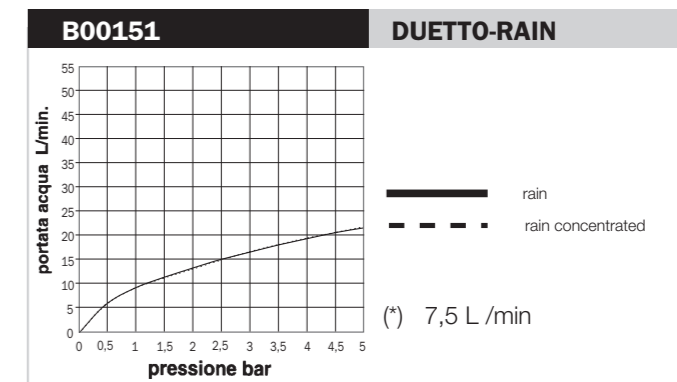

Пропускная способность душевых лейек

Test di portata conformi ai requisiti della norma EN1112, con collegamento diretto a tubo di alimentazione da 1/2" (senza rubinetto)

Tests de débit d'eau conformes aux requis de la Norme EN1112, avec connexion directe au tuyau d'alimentation de 1/2" (sans robinet)

Flow rate tests in accordance with requirements of EN1112 Norm, directly connecting the product to a 1/2" water outlet (without tap)

Pruebas de caudal conformes con los requerimientos de la Norma EN1112, con empalme directo al tubo de alimentación de 1/2" (sin grifo)

Test der Wasserdurchflussmenge der Anforderungen der EN1112 Norm entspricht (1/2" direkter Wasseranschluss, ohne Armatur)

Тест на пропускную способность согласно требованиям стандартов EN1112, при подключении водоснабжения к душевой лейке напрямую, соединение 1/2" (без вентиля)

(*) PORTATA MINIMA CONSIGLIATA (Litri/Minuto) per l'ottimale funzionamento dei prodotti
MINIMUM SUGGESTED FLOW RATE (Litres/Minute) for the correct products functioning
MINDEST WASSERDURCHFLUSSMENGE (Liter/Minute) für die korrekte Produktenleistung
DÉBIT D'EAU MINIMAL RECOMMANDÉ (Litres/Minute) pour le correct fonctionnement des produits
CAUDAL MÍNIMO ACONSEJADO (Litros/Minuto) para el correcto funcionamiento de los productos
РЕКОМЕНДУЕМЫЙ МИНИМУМ ВОДОСНАБЖЕНИЯ (Литры/Минута) для оптимального функционирования