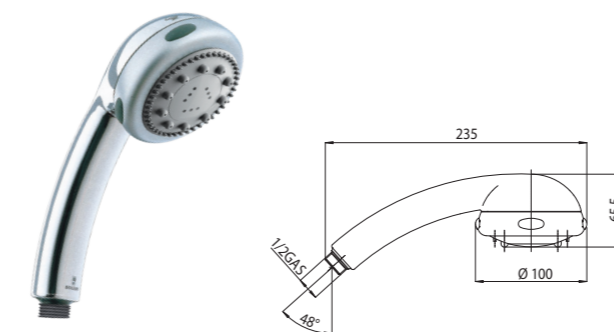

B00043 - FRESH Ø 100

Packaging Box: 35 pz/pcs
40x40x60

Codice/Code	Misura/Size	Finitura/Finish	Portata acqua Water flow	Box Euro
B00043	Ø 100 mm	235 cromo-sat/chr.-mat	min 7,5 L/min	56,30
		094 nichel sp./sat.nichel	min 7,5 L/min	117,40