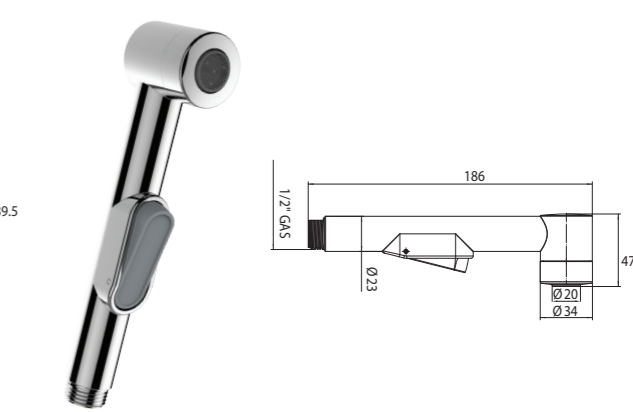

ABS

Packaging Box: 50 pz/pcs
35x25x40

Codice/Code	Misura/Size	Finitura/Finish	Portata acqua Water flow	Box Euro
B00457	Ø 34 mm	030 cromo/chrome	min 5 L/min	12,70

B00492 - MACAN AERATO

ABS

Packaging Box: 30 pz/pcs
25x25x40