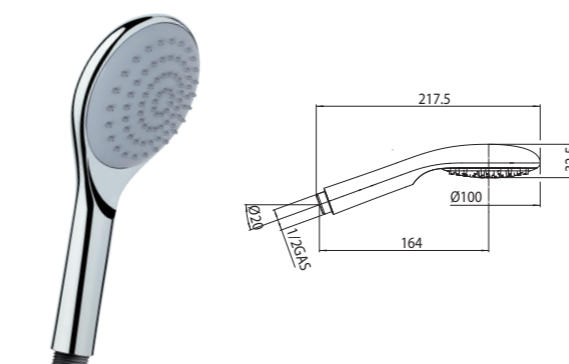

B00802 - SYNCRONIA/1 Ø 100

Packaging Box: 50 pz/pcs
40x40x60