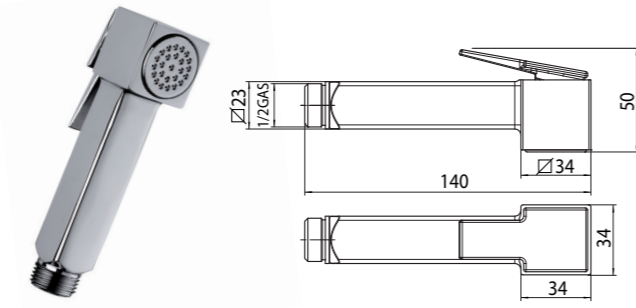

B00475 - CUBE BRASS

Ottone - Brass - Messing - Laiton - Latón - Латунь