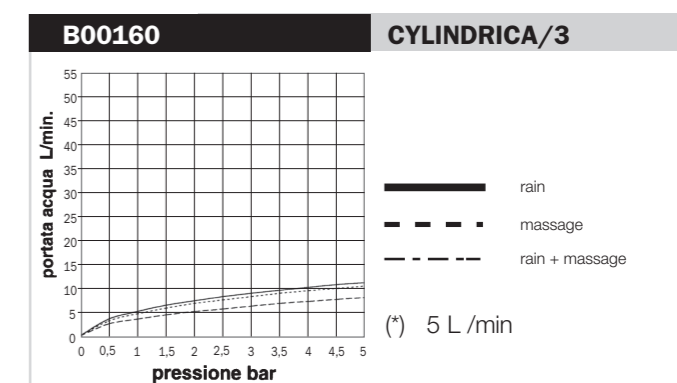

Пропускная способность душевых лейек

Test di portata conformi ai requisiti della norma EN1112, con collegamento diretto a tubo di alimentazione da 1/2" (senza rubinetto)

Tests de débit d'eau conformes aux requis de la Norme EN1112, avec connexion directe au tuyau d'alimentation de 1/2" (sans robinet)

Flow rate tests in accordance with requirements of EN1112 Norm, directly connecting the product to a 1/2" water outlet (without tap)

Pruebas de caudal conformes con los requerimientos de la Norma EN1112, con empalme directo al tubo de alimentación de 1/2" (sin grifo)

Test der Wasserdurchflussmenge der Anforderungen der EN1112 Norm entspricht (1/2" direkter Wasseranschluss, ohne Armatur)

Тест на пропускную способность согласно требованиям стандартов EN1112, при подключении водоснабжения к душевой лейке напрямую, соединение 1/2" (без вентиля)

(*) PORTATA MINIMA CONSIGLIATA (Litri/Minuto) per l'ottimale funzionamento dei prodotti
MINIMUM SUGGESTED FLOW RATE (Litres/Minute) for the correct products functioning
MINDEST WASSERDURCHFLUSSMENGE (Liter/Minute) für die korrekte Produktenleistung
DÉBIT D'EAU MINIMAL RECOMMANDÉ (Litres/Minute) pour le correct fonctionnement des produits
CAUDAL MÍNIMO ACONSEJADO (Litros/Minuto) para el correcto funcionamiento de los productos
РЕКОМЕНДУЕМЫЙ МИНИМУМ ВОДОСНАБЖЕНИЯ (Литры/Минута) для оптимального функционирования