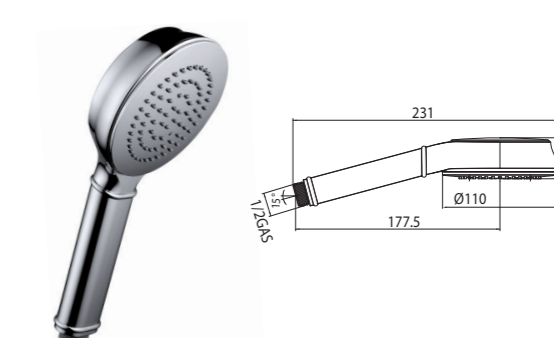

B00193 - CLASSIC/1 Ø 110

Codice/Code	Misura/Size	Finitura/Finish	Portata acqua Water flow	Box Euro
B00193	Ø 110 mm	030 cromo/chrome	min 5 L/min	30,00