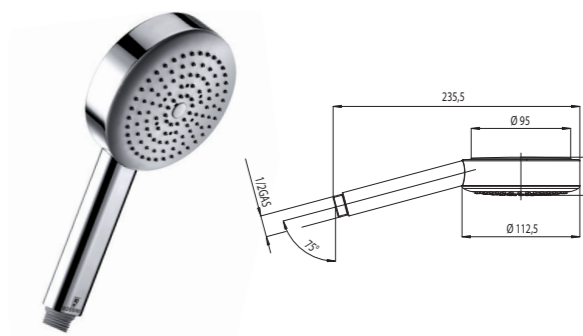

B00167 - DINAMICA Ø 110

Codice/Code	Misura/Size	Finitura/Finish	Portata acqua Water flow	Box Euro
B00167	Ø 110 mm	030 cromo/chrome	min 7 L/min	48,60
		013 bianco/white	min 7 L/min	48,60