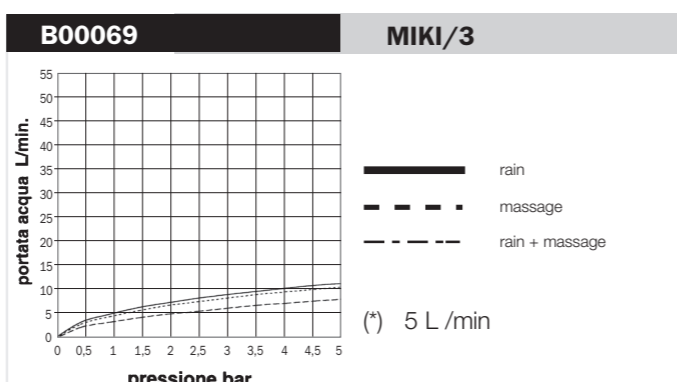

Пропускная способность душевых лейек

Test di portata conformi ai requisiti della norma EN1112, con collegamento diretto a tubo di alimentazione da 1/2" (senza rubinetto)

Tests de débit d'eau conformes aux requis de la Norme EN1112, avec connexion directe au tuyau d'alimentation de 1/2" (sans robinet)

Flow rate tests in accordance with requirements of EN1112 Norm, directly connecting the product to a 1/2" water outlet (without tap)

Pruebas de caudal conformes con los requerimientos de la Norma EN1112, con empalme directo al tubo de alimentación de 1/2" (sin grifo)

Test der Wasserdurchflussmenge der Anforderungen der EN1112 Norm entspricht (1/2" direkter Wasseranschluss, ohne Armatur)

Тест на пропускную способность согласно требованиям стандартов EN1112, при подключении водоснабжения к душевой лейке напрямую, соединение 1/2" (без вентиля)

(*) PORTATA MINIMA CONSIGLIATA (Litri/Minuto) per l'ottimale funzionamento dei prodotti
MINIMUM SUGGESTED FLOW RATE (Litres/Minute) for the correct products functioning
MINDEST WASSERDURCHFLUSSMENGE (Liter/Minute) für die korrekte Produktenleistung
DÉBIT D'EAU MINIMAL RECOMMANDÉ (Litres/Minute) pour le correct fonctionnement des produits
CAUDAL MÍNIMO ACONSEJADO (Litros/Minuto) para el correcto funcionamiento de los productos
РЕКОМЕНДУЕМЫЙ МИНИМУМ ВОДОСНАБЖЕНИЯ (Литры/Минута) для оптимального функционирования