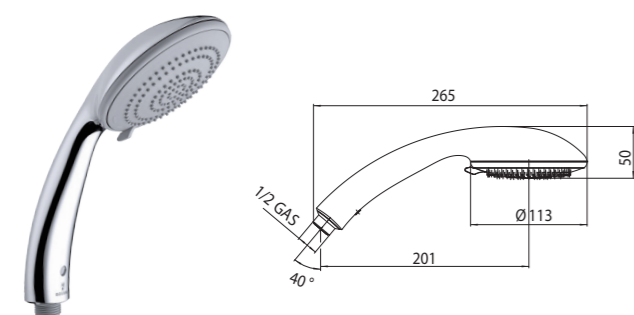

B00105 - OCEAN/3 Ø 113