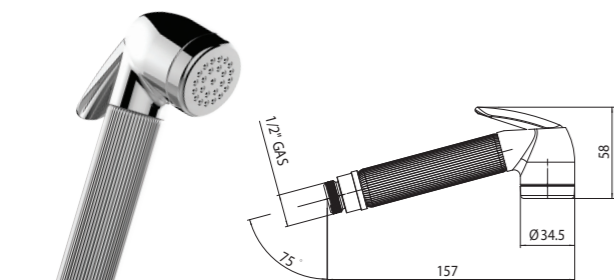

B00650 - NIKITA BRASS

Ottone - Brass - Messing - Laiton - Latón - Латунь