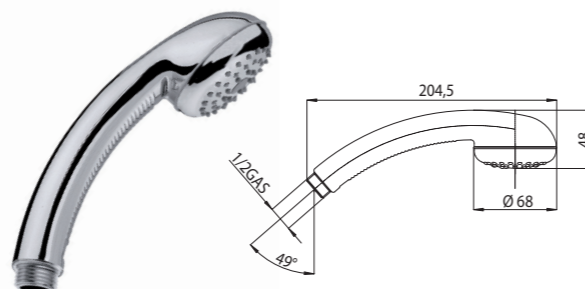

B00035 - GOMMINA Ø 68

Packaging Box: 50 pz/pcs
35x35x50

Codice/Code	Misura/Size	Finitura/Finish	Portata acqua Water flow	Box Euro
B00035	Ø 68 mm	030 cromo/chrome	min 5 L/min	16,50
		013 bianco/white	min 5 L/min	12,35