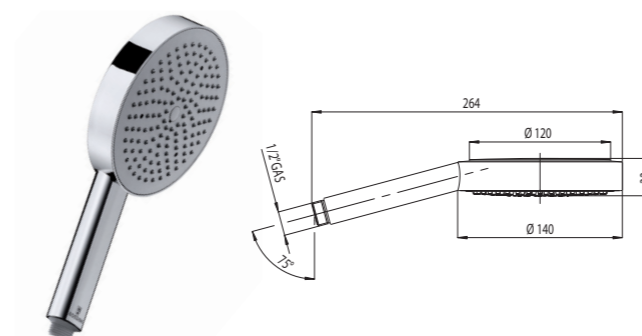

B00166 - DINAMICA Ø 140

Codice/Code	Misura/Size	Finitura/Finish	Portata acqua Water flow	Box Euro
B00166	Ø 140 mm	030 cromo/chrome	min 9 L/min	51,40
		013 bianco/white	min 9 L/min	51,40