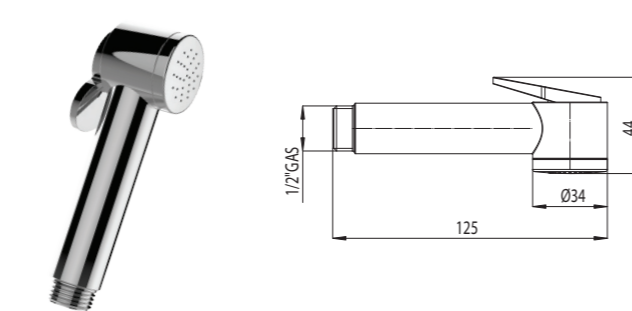

B00454 - PALOMA LP - 31 HOLES

ABS

Packaging Box: 50 pz/pcs
35x25x40

Codice/Code	Misura/Size	Finitura/Finish	Portata acqua Water flow	Box Euro
B00454	Ø 34 mm	030 cromo/chrome	min 5 L/min	11,00
		013 bianco/white		6,85
		073 nero opaco/mat black		16,90