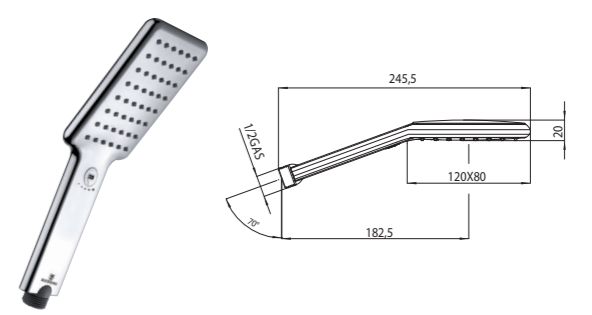

B00175 - AGUA PROJECT 120 x 80

Codice/Code	Misura/Size	Finitura/Finish	Portata acqua Water flow	Box Euro
B00175	120 x 80 mm	030 cromo/chrome	min 5 L/min	46,40

AGUA
LIFE