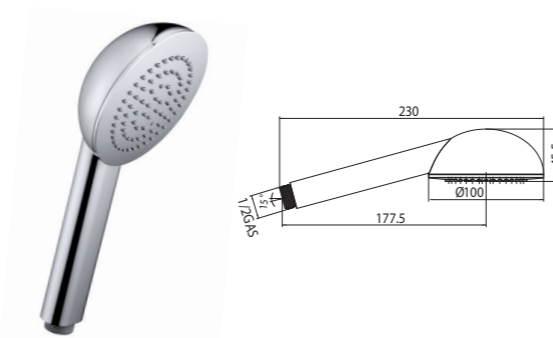

B00190 - RONDA/1 Ø 100

Codice/Code	Misura/Size	Finitura/Finish	Portata acqua Water flow	Box Euro
B00190	Ø 100 mm	030 cromo/chrome	min 5 L/min	30,00