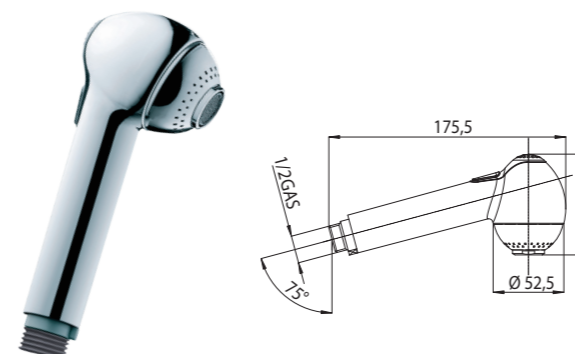

B00410 - KAPPA Ø 52,5

Packaging Box: 100 pz/pcs
40x40x60

Packaging Box: 50 pz/pcs
35x35x50

Codice/Code	Misura/Size	Finitura/Finish	Portata acqua Water flow	Box Euro
B00410	Ø 52,5 mm	030 cromo/chrome	min 7,5 L/min	22,00