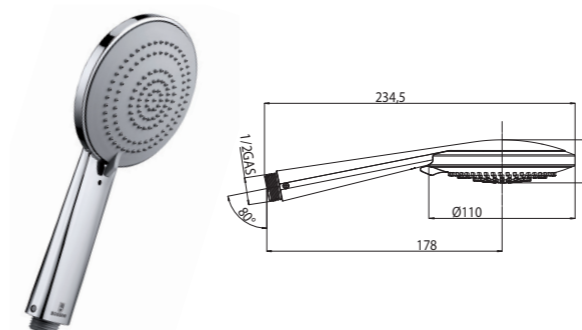

B00169 - MIXA/3 FITAIR Ø 110

Codice/Code	Misura/Size	Finitura/Finish	Portata acqua Water flow	Box Euro
B00169	Ø 110 mm	030 cromo/chrome	min 7 L/min	51,00
		013 bianco/white	min 7 L/min	51,00