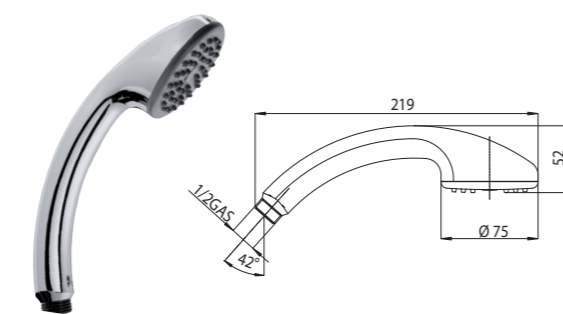

B00085 - MAYA Ø 75

Packaging Box: 50 pz/pcs
35x35x50

Codice/Code	Misura/Size	Finitura/Finish	Portata acqua Water flow	Box Euro
B00085	Ø 75 mm	030 cromo/chrome	min 5 L/min	17,65
		013 bianco/white	min 5 L/min	14,40