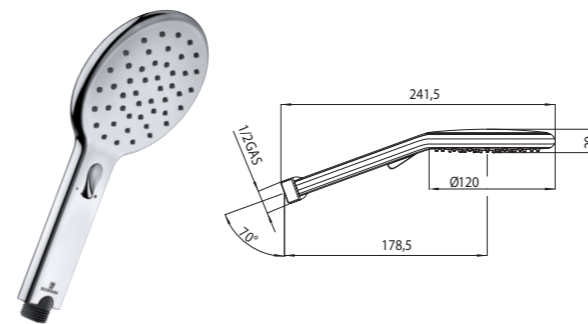

B00176 - AGUA LIFE Ø 120