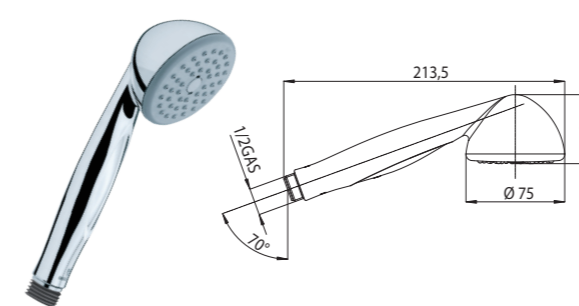

B00141 - MIKI/1 Ø 75

Packaging Box: 50 pz/pcs
40x40x60

Codice/Code	Misura/Size	Finitura/Finish	Portata acqua Water flow	Box Euro
B00141	Ø 75 mm	030 cromo/chrome	min 5 L/min	13,80