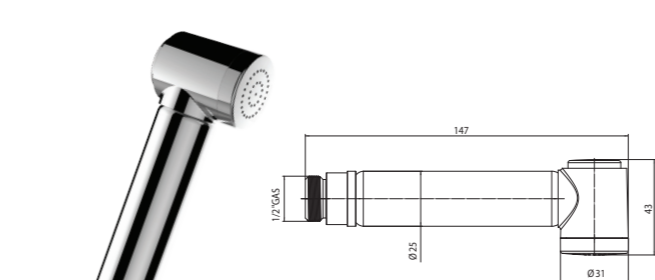

B00427 - ALEXA-BRASS

Ottone - Brass - Messing - Laiton - Latón - Латунь