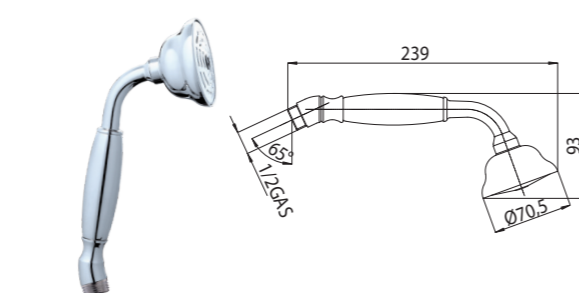

B00580 - CHARLESTON Ø 70,5

Ottone - Brass - Messing - Laiton - Latón - Латунь

Packaging Box: 30 pz/pcs
40x40x60

Codice/Code	Misura/Size	Finitura/Finish	Portata acqua Water flow	Box Euro
B00580	Ø 70,5 mm	030 cromo/chrome	min 5 L/min	49,70
		021 oro/gold	min 5 L/min	90,40
		130 cromo-oro/chr.-gold	min 5 L/min	63,90
		094 nichel sp./sat.nichel	min 5 L/min	90,40
		047 rame ant./ant.copper	min 5 L/min	90,40
		022 ottone ant./ant.brass	min 5 L/min	90,40