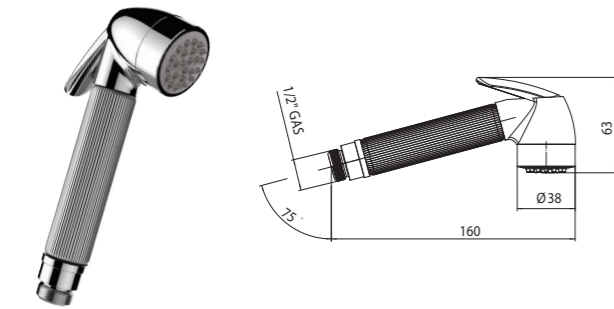

B00654 - NIKITA-GOM

Ottone - Brass - Messing - Laiton - Latón - Латунь