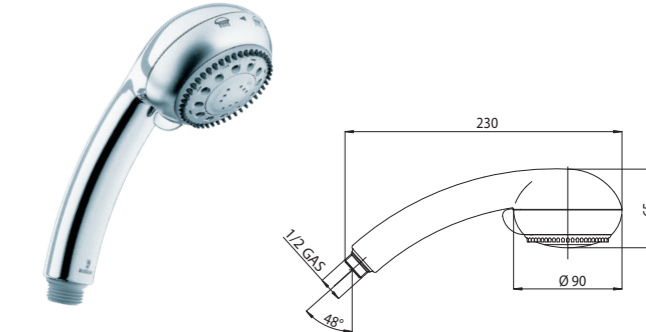

B00041 - PRINCE-S Ø 90

Packaging Box: 35 pz/pcs
40x40x60

Codice/Code	Misura/Size	Finitura/Finish	Portata acqua Water flow	Box Euro
B00041	Ø 90 mm	030 cromo/chrome	min 7,5 L/min	51,80
		235 cromo-sat/chr.-mat	min 7,5 L/min	51,80