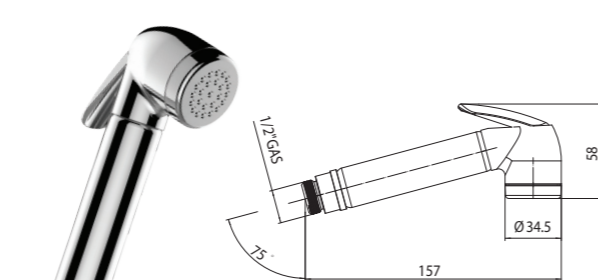

B00660 - TALITA BRASS

Ottone - Brass - Messing - Laiton - Latón - Латунь