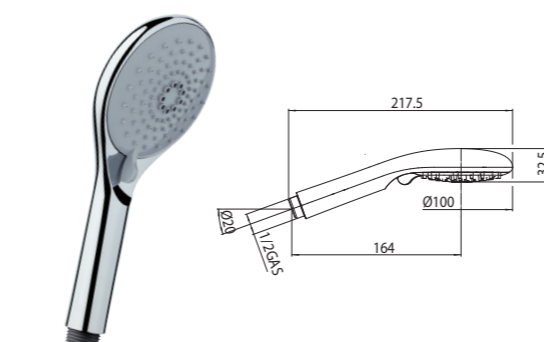

B00805 - SYNCRONIA/2 Ø 100

Packaging Box: 50 pz/pcs
40x40x60