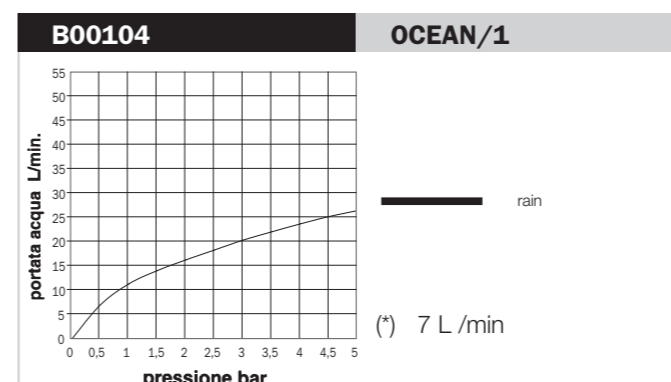

Пропускная способность душевых лейек

Test di portata conformi ai requisiti della norma EN1112, con collegamento diretto a tubo di alimentazione da 1/2" (senza rubinetto)

Tests de débit d'eau conformes aux requis de la Norme EN1112, avec connexion directe au tuyau d'alimentation de 1/2" (sans robinet)

Flow rate tests in accordance with requirements of EN1112 Norm, directly connecting the product to a 1/2" water outlet (without tap)

Pruebas de caudal conformes con los requerimientos de la Norma EN1112, con empalme directo al tubo de alimentación de 1/2" (sin grifo)

Test der Wasserdurchflussmenge der Anforderungen der EN1112 Norm entspricht (1/2" direkter Wasseranschluss, ohne Armatur)

Тест на пропускную способность согласно требованиям стандартов EN1112, при подключении водоснабжения к душевой лейке напрямую, соединение 1/2" (без вентиля)

(*) PORTATA MINIMA CONSIGLIATA (Litri/Minuto) per l'ottimale funzionamento dei prodotti
MINIMUM SUGGESTED FLOW RATE (Litres/Minute) for the correct products functioning
MINDEST WASSERDURCHFLUSSMENGE (Liter/Minute) für die korrekte Produktenleistung
DÉBIT D'EAU MINIMAL RECOMMANDÉ (Litres/Minute) pour le correct fonctionnement des produits
CAUDAL MÍNIMO ACONSEJADO (Litros/Minuto) para el correcto funcionamiento de los productos
РЕКОМЕНДУЕМЫЙ МИНИМУМ ВОДОСНАБЖЕНИЯ (Литры/Минута) для оптимального функционирования