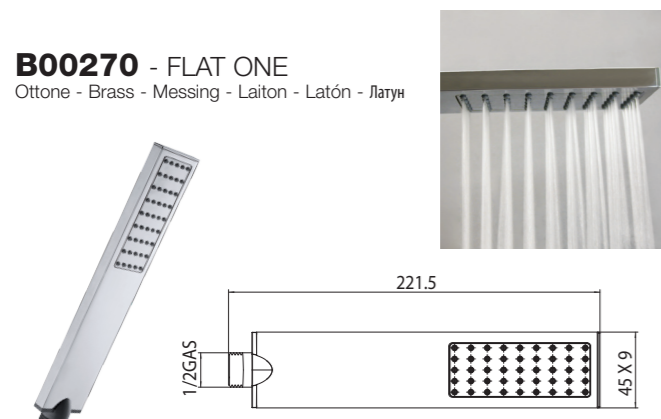

B00270 - FLAT ONE

Ottone - Brass - Messing - Laiton - Latón - Латун

Packaging Box: 90 pz/pcs
25x35x40

Codice/Code	Misura/Size	Finitura/Finish	Portata acqua Water flow	Box Euro
B00270		030 cromo/chrome	min 5 L/min	41,50
		073 nero opaco/mat black	min 5 L/min	57,90