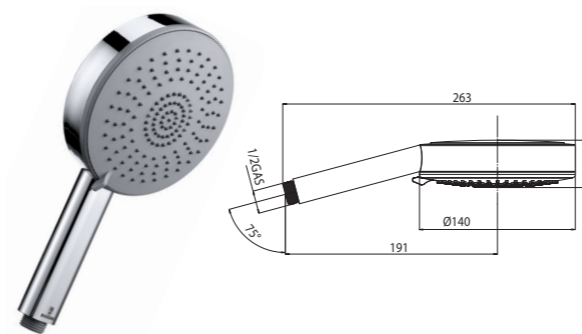

B00170 - DINAMICA/3 Ø 140

Codice/Code	Misura/Size	Finitura/Finish	Portata acqua Water flow	Box Euro
B00170	Ø 140 mm	030 cromo/chrome	min 9 L/min	60,40
		013 bianco/white	min 9 L/min	60,40