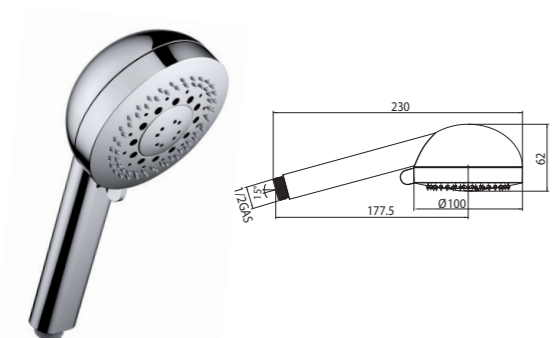

B00188 - RONDA Ø 100

Codice/Code	Misura/Size	Finitura/Finish	Portata acqua Water flow	Box Euro
B00188	Ø 100 mm	030 cromo/chrome	min 9 L/min	42,80