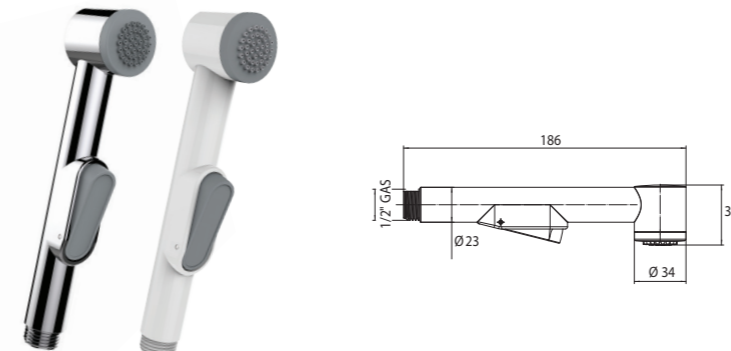

B01443 - PALOMA AERATO

ABS

Packaging Box: 50 pz/pcs
35x25x40

Codice/Code	Misura/Size	Finitura/Finish	Portata acqua Water flow	Box Euro
B01443	Ø 34 mm	030 cromo/chrome	min 5 L/min	22,60

B00490 - MACAN

ABS

Packaging Box: 30 pz/pcs
25x25x40