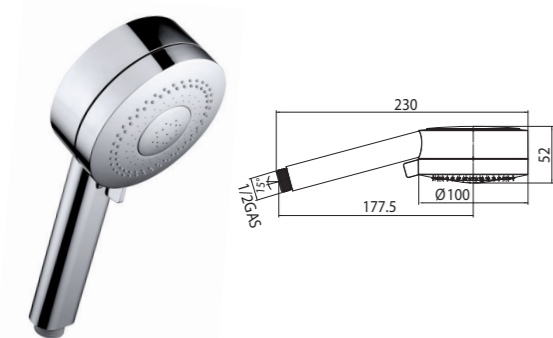

B00186 - KIRA LP Ø 100

Codice/Code	Misura/Size	Finitura/Finish	Portata acqua Water flow	Box Euro
B00186	Ø 100 mm	030 cromo/chrome	min 5 L/min	42,80