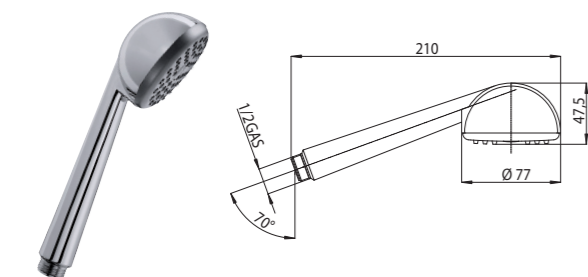

B00092 - PETRA Ø 77

Packaging Box: 50 pz/pcs
40x40x60

Codice/Code	Misura/Size	Finitura/Finish	Portata acqua Water flow	Box Euro
B00092	Ø 77 mm	030 cromo/chrome	min 5 L/min	13,25