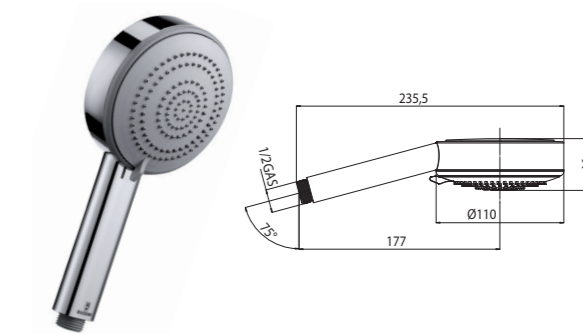

B00171 - DINAMICA/3 Ø 110

Codice/Code	Misura/Size	Finitura/Finish	Portata acqua Water flow	Box Euro
B00171	Ø 110 mm	030 cromo/chrome	min 7 L/min	54,40
		013 bianco/white	min 7 L/min	54,40