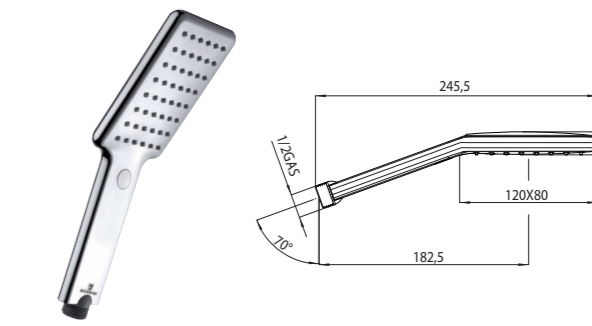

B00174 - AGUA FITAIR 120 x 80