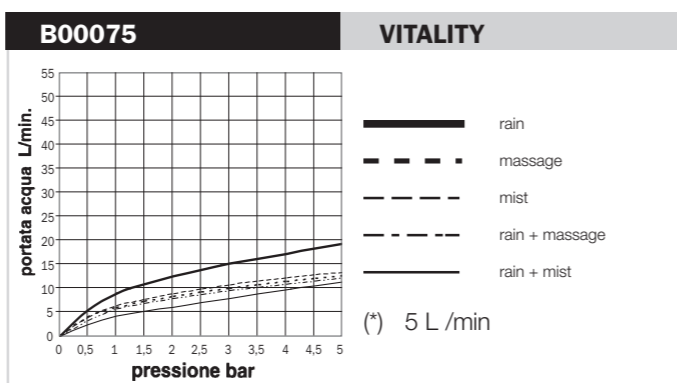

Пропускная способность душевых лейек

Test di portata conformi ai requisiti della norma EN1112, con collegamento diretto a tubo di alimentazione da 1/2" (senza rubinetto)

Tests de débit d'eau conformes aux requis de la Norme EN1112, avec connexion directe au tuyau d'alimentation de 1/2" (sans robinet)

Flow rate tests in accordance with requirements of EN1112 Norm, directly connecting the product to a 1/2" water outlet (without tap)

Pruebas de caudal conformes con los requerimientos de la Norma EN1112, con empalme directo al tubo de alimentación de 1/2" (sin grifo)

Test der Wasserdurchflussmenge der Anforderungen der EN1112 Norm entspricht (1/2" direkter Wasseranschluss, ohne Armatur)

Тест на пропускную способность согласно требованиям стандартов EN1112, при подключении водоснабжения к душевой лейке напрямую, соединение 1/2" (без вентиля)

(*) PORTATA MINIMA CONSIGLIATA (Litri/Minuto) per l'ottimale funzionamento dei prodotti
MINIMUM SUGGESTED FLOW RATE (Litres/Minute) for the correct products functioning
MINDEST WASSERDURCHFLUSSMENGE (Liter/Minute) für die korrekte Produktenleistung
DÉBIT D'EAU MINIMAL RECOMMANDÉ (Litres/Minute) pour le correct fonctionnement des produits
CAUDAL MÍNIMO ACONSEJADO (Litros/Minuto) para el correcto funcionamiento de los productos
РЕКОМЕНДУЕМЫЙ МИНИМУМ ВОДОСНАБЖЕНИЯ (Литры/Минута) для оптимального функционирования