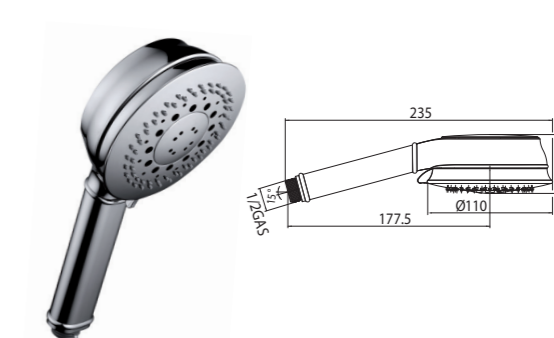

B00191 - CLASSIC Ø 110

Codice/Code	Misura/Size	Finitura/Finish	Portata acqua Water flow	Box Euro
B00191	Ø 110 mm	030 cromo/chrome	min 9 L/min	42,80