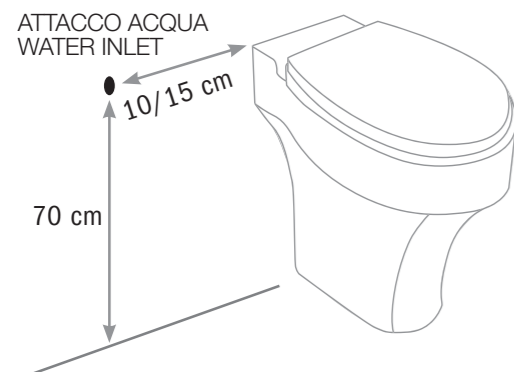

Idrogetto WC - Toilet Cleaning hand shower

Doccette idrogetto a pulsante per WC

Toilet-jet handsprays

WC-Reinigungsbrausen mit Abschaltsystem

Douchettes nettoyage WC avec arrêt

Mangos para limpieza WC con pulsante de cierre

Ручной душ гидрощетка для WC