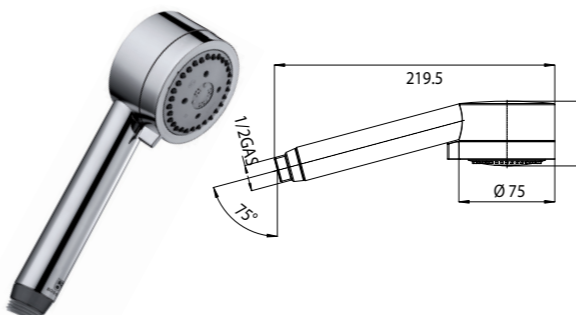

B00160 - CYLINDRICA/3 Ø 75