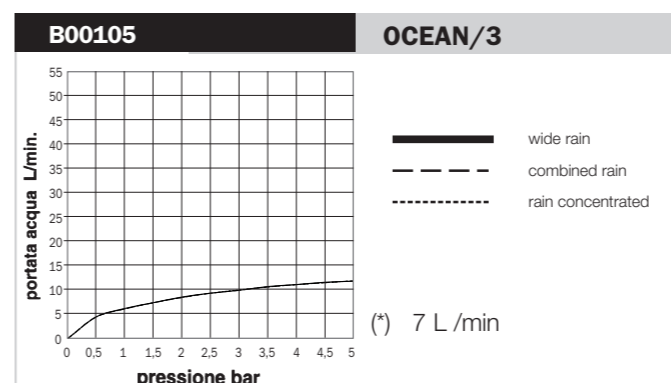

Пропускная способность душевых лейек

Test di portata conformi ai requisiti della norma EN1112, con collegamento diretto a tubo di alimentazione da 1/2" (senza rubinetto)

Tests de débit d'eau conformes aux requis de la Norme EN1112, avec connexion directe au tuyau d'alimentation de 1/2" (sans robinet)

Flow rate tests in accordance with requirements of EN1112 Norm, directly connecting the product to a 1/2" water outlet (without tap)

Pruebas de caudal conformes con los requerimientos de la Norma EN1112, con empalme directo al tubo de alimentación de 1/2" (sin grifo)

Test der Wasserdurchflussmenge der Anforderungen der EN1112 Norm entspricht (1/2" direkter Wasseranschluss, ohne Armatur)

Тест на пропускную способность согласно требованиям стандартов EN1112, при подключении водоснабжения к душевой лейке напрямую, соединение 1/2" (без вентиля)

(*) PORTATA MINIMA CONSIGLIATA (Litri/Minuto) per l'ottimale funzionamento dei prodotti
MINIMUM SUGGESTED FLOW RATE (Litres/Minute) for the correct products functioning
MINDEST WASSERDURCHFLUSSMENGE (Liter/Minute) für die korrekte Produktenleistung
DÉBIT D'EAU MINIMAL RECOMMANDÉ (Litres/Minute) pour le correct fonctionnement des produits
CAUDAL MÍNIMO ACONSEJADO (Litros/Minuto) para el correcto funcionamiento de los productos
РЕКОМЕНДУЕМЫЙ МИНИМУМ ВОДОСНАБЖЕНИЯ (Литры/Минута) для оптимального функционирования