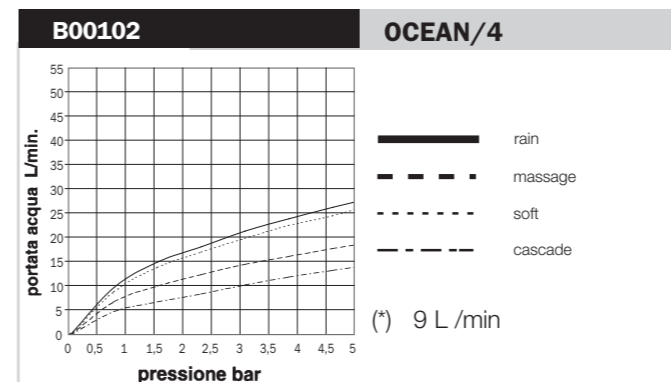

Пропускная способность душевых лейек

Test di portata conformi ai requisiti della norma EN1112, con collegamento diretto a tubo di alimentazione da 1/2" (senza rubinetto)

Tests de débit d'eau conformes aux requis de la Norme EN1112, avec connexion directe au tuyau d'alimentation de 1/2" (sans robinet)

Flow rate tests in accordance with requirements of EN1112 Norm, directly connecting the product to a 1/2" water outlet (without tap)

Pruebas de caudal conformes con los requerimientos de la Norma EN1112, con empalme directo al tubo de alimentación de 1/2" (sin grifo)

Test der Wasserdurchflussmenge der Anforderungen der EN1112 Norm entspricht (1/2" direkter Wasseranschluss, ohne Armatur)

Тест на пропускную способность согласно требованиям стандартов EN1112, при подключении водоснабжения к душевой лейке напрямую, соединение 1/2" (без вентиля)

(*) PORTATA MINIMA CONSIGLIATA (Litri/Minuto) per l'ottimale funzionamento dei prodotti
MINIMUM SUGGESTED FLOW RATE (Litres/Minute) for the correct products functioning
MINDEST WASSERDURCHFLUSSMENGE (Liter/Minute) für die korrekte Produktenleistung
DÉBIT D'EAU MINIMAL RECOMMANDÉ (Litres/Minute) pour le correct fonctionnement des produits
CAUDAL MÍNIMO ACONSEJADO (Litros/Minuto) para el correcto funcionamiento de los productos
РЕКОМЕНДУЕМЫЙ МИНИМУМ ВОДОСНАБЖЕНИЯ (Литры/Минута) для оптимального функционирования