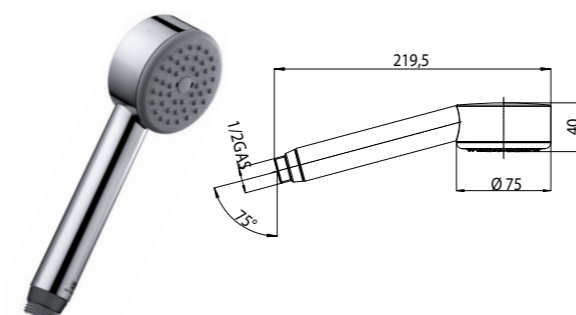

B00161 - CYLINDRICA/1 Ø 75