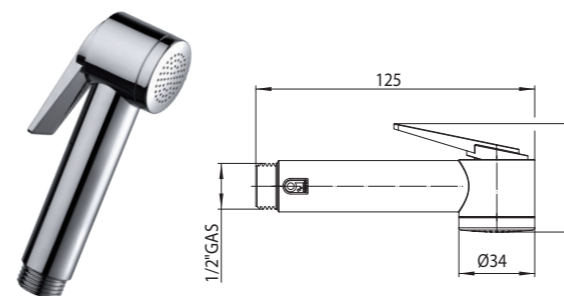

B00462 - PALOMA FLAT

ABS

Packaging Box: 50 pz/pcs
35x25x40

Codice/Code	Misura/Size	Finitura/Finish	Portata acqua Water flow	Box Euro
B00462	Ø 34 mm	030 cromo/chrome	min 10 L/min	11,00
		013 bianco/white		6,85
		073 nero opaco/mat black		16,90