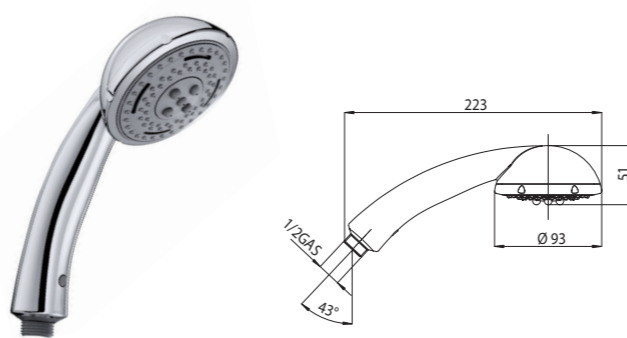

Duetto Ø 93 mm

B00150 - DUETTO MAS Ø 93

Codice/Code	Misura/Size	Finitura/Finish	Portata acqua Water flow	Box Euro
B00150	Ø 93 mm	030 cromo/chrome	min 7,5 L/min	30,40

B00152 - DUETTO NEB Ø 93

Codice/Code	Misura/Size	Finitura/Finish	Portata acqua Water flow	Box Euro
B00152	Ø 93 mm	030 cromo/chrome	min 7,5 L/min	30,40