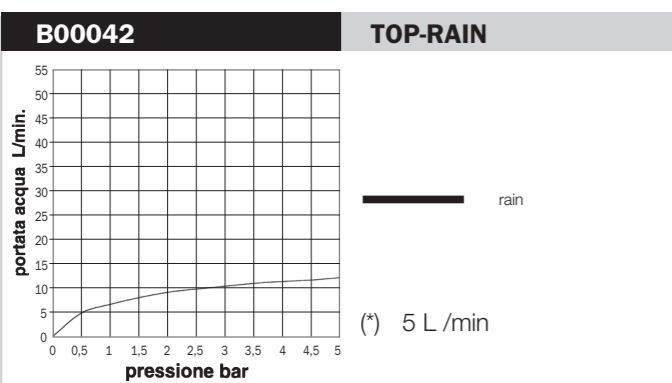

Пропускная способность душевых лейек

Test di portata conformi ai requisiti della norma EN1112, con collegamento diretto a tubo di alimentazione da 1/2" (senza rubinetto)

Tests de débit d'eau conformes aux requis de la Norme EN1112, avec connexion directe au tuyau d'alimentation de 1/2" (sans robinet)

Flow rate tests in accordance with requirements of EN1112 Norm, directly connecting the product to a 1/2" water outlet (without tap)

Pruebas de caudal conformes con los requerimientos de la Norma EN1112, con empalme directo al tubo de alimentación de 1/2" (sin grifo)

Test der Wasserdurchflussmenge der Anforderungen der EN1112 Norm entspricht (1/2" direkter Wasseranschluss, ohne Armatur)

Тест на пропускную способность согласно требованиям стандартов EN1112, при подключении водоснабжения к душевой лейке напрямую, соединение 1/2" (без вентиля)

(*) PORTATA MINIMA CONSIGLIATA (Litri/Minuto) per l'ottimale funzionamento dei prodotti
MINIMUM SUGGESTED FLOW RATE (Litres/Minute) for the correct products functioning
MINDEST WASSERDURCHFLUSSMENGE (Liter/Minute) für die korrekte Produktenleistung
DÉBIT D'EAU MINIMAL RECOMMANDÉ (Litres/Minute) pour le correct fonctionnement des produits
CAUDAL MÍNIMO ACONSEJADO (Litros/Minuto) para el correcto funcionamiento de los productos
РЕКОМЕНДУЕМЫЙ МИНИМУМ ВОДОСНАБЖЕНИЯ (Литры/Минута) для оптимального функционирования