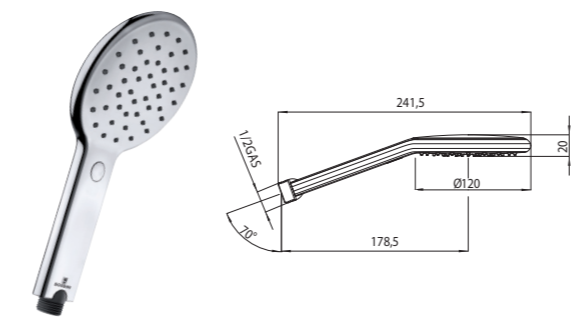

B00172 - AGUA FITAIR Ø 120