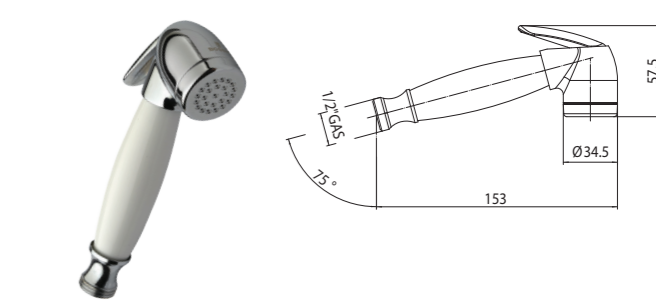

B00648 - NIKITA-RETRO

Ottone - Brass - Messing - Laiton - Latón - Латунь