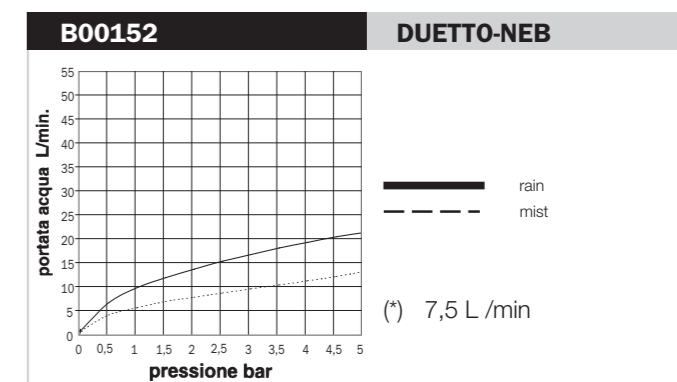

Пропускная способность душевых лейек

Test di portata conformi ai requisiti della norma EN1112, con collegamento diretto a tubo di alimentazione da 1/2" (senza rubinetto)

Tests de débit d'eau conformes aux requis de la Norme EN1112, avec connexion directe au tuyau d'alimentation de 1/2" (sans robinet)

Flow rate tests in accordance with requirements of EN1112 Norm, directly connecting the product to a 1/2" water outlet (without tap)

Pruebas de caudal conformes con los requerimientos de la Norma EN1112, con empalme directo al tubo de alimentación de 1/2" (sin grifo)

Test der Wasserdurchflussmenge der Anforderungen der EN1112 Norm entspricht (1/2" direkter Wasseranschluss, ohne Armatur)

Тест на пропускную способность согласно требованиям стандартов EN1112, при подключении водоснабжения к душевой лейке напрямую, соединение 1/2" (без вентиля)

(*) PORTATA MINIMA CONSIGLIATA (Litri/Minuto) per l'ottimale funzionamento dei prodotti
MINIMUM SUGGESTED FLOW RATE (Litres/Minute) for the correct products functioning
MINDEST WASSERDURCHFLUSSMENGE (Liter/Minute) für die korrekte Produktenleistung
DÉBIT D'EAU MINIMAL RECOMMANDÉ (Litres/Minute) pour le correct fonctionnement des produits
CAUDAL MÍNIMO ACONSEJADO (Litros/Minuto) para el correcto funcionamiento de los productos
РЕКОМЕНДУЕМЫЙ МИНИМУМ ВОДОСНАБЖЕНИЯ (Литры/Минута) для оптимального функционирования