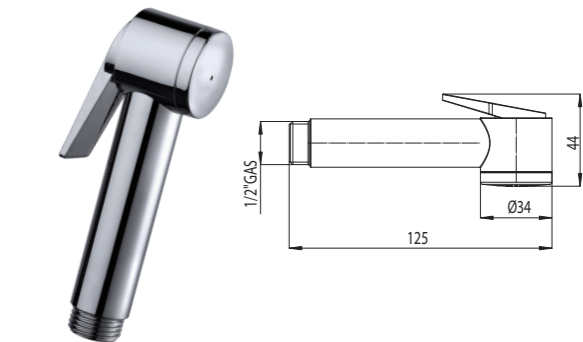

B00464 - PALOMA-FLAT IDROGETTO - TOILET JET

ABS

Packaging Box: 30 pz/pcs
25x25x40

Codice/Code	Misura/Size	Finitura/Finish	Portata acqua Water flow	Box Euro
B00464	Ø 34 mm	030 cromo/chrome	min 2 L/min	11,00
		013 bianco/white		6,85