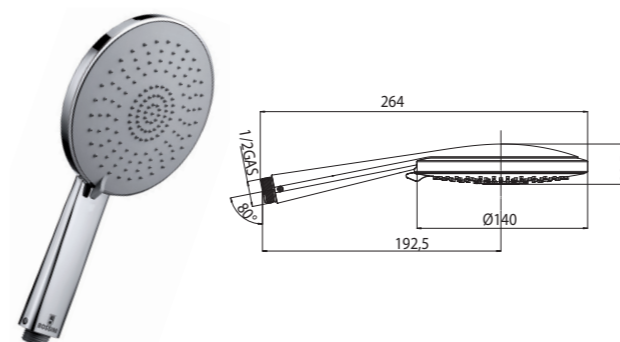

B01168 - MIXA/3 Ø 140

Codice/Code	Misura/Size	Finitura/Finish	Portata acqua Water flow	Box Euro
B01168	Ø 140 mm	030 cromo/chrome	min 9 L/min	56,80
		013 bianco/white	min 9 L/min	56,80