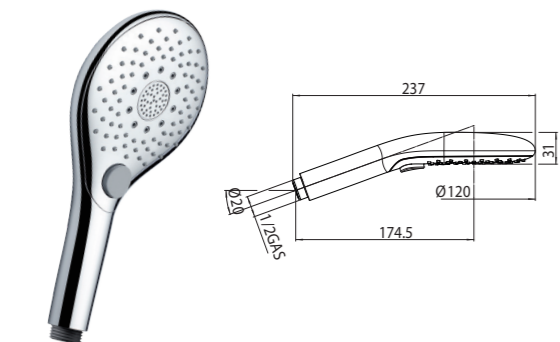

Sincronia Ø 120 mm

Doccia 6 getti Ø 120 mm
6 functions handshower Ø 120 mm
Handbrause mit 6 Strahlarten Ø 120 mm
Douchette 6 jets Ø 120 mm
Mango ducha de 6 chorros Ø 120 mm
Ручной душ 6 режима струи, Ø 120 мм

B00800 - SYNCRONIA Ø 120

Packaging Box: 50 pz/pcs
40x40x60