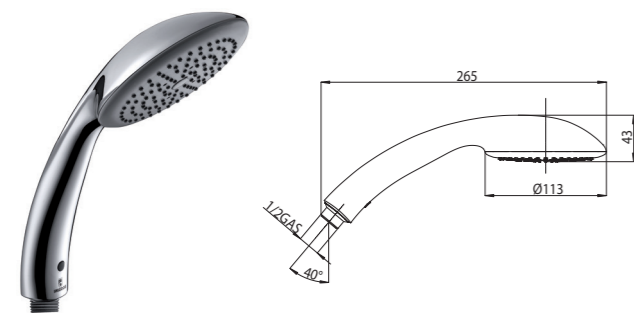

B00104 - OCEAN/1 Ø 113

Codice/Code	Misura/Size	Finitura/Finish	Portata acqua Water flow	Box Euro
B00104	Ø 113 mm	030 cromo/chrome	min 7 L/min	31,50