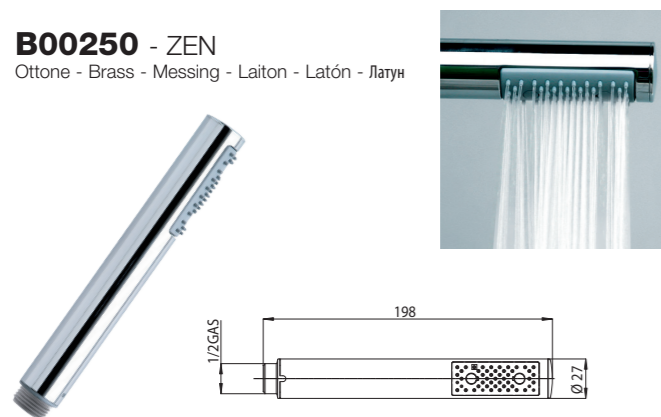

Docce

Hand showers - Handbrausen
Douchettes - Mangos ducha
Душевые лейки

In ottone o ABS - 1/3/5 getti

Brass or ABS - 1/3/5 sprays

Aus Messing oder ABS - 1/3/5 Strahlarten

En laiton ou ABS - 1/3/5 jets

En latón o ABS - 1/3/5 chorros

Из латуни или АБС - 1/3/5 режимов

B00250 - ZEN

Ottone - Brass - Messing - Laiton - Latón - Латун

Packaging Box: 90 pz/pcs
25x35x40

Codice/Code	Misura/Size	Finitura/Finish	Portata acqua Water flow	Box Euro
B00250		030 cromo/chrome	min 5 L/min	20,20
		094 nichel sp./sat.nichel	min 5 L/min	41,00
		073 nero opaco/mat black	min 5 L/min	27,80
		021 oro/gold	min 5 L/min	51,30