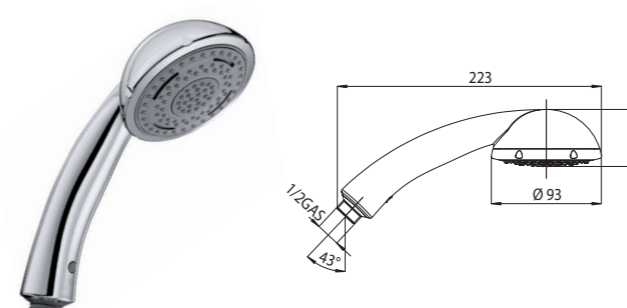

B00151 - DUETTO RAIN Ø 93