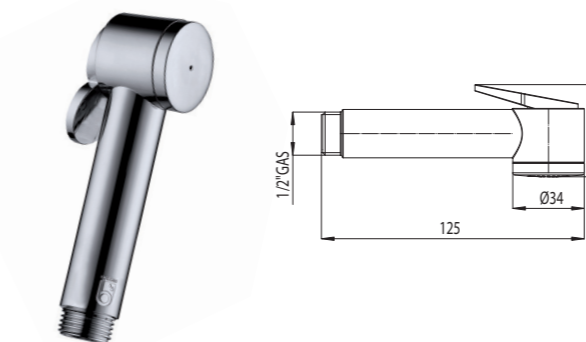

B00444 - PALOMA IDROGETTO - TOILET JET

ABS