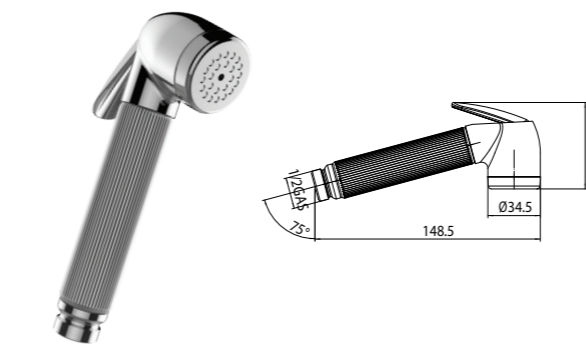

B00655 - NIKITA IDROGETTO - TOILET JET

Ottone - Brass - Messing - Laiton - Latón - Латунь