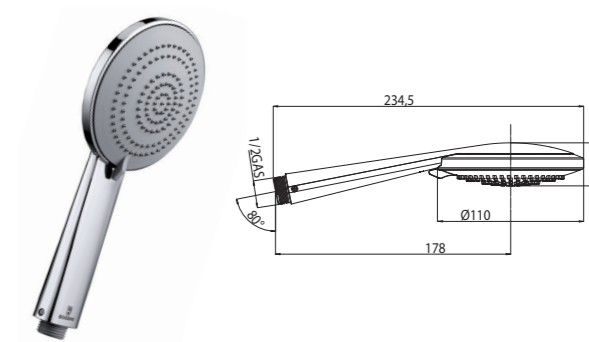

B01169 - MIXA/3 Ø 110

Codice/Code	Misura/Size	Finitura/Finish	Portata acqua Water flow	Box Euro
B01169	Ø 110 mm	030 cromo/chrome	min 7 L/min	51,00
		013 bianco/white	min 7 L/min	51,00