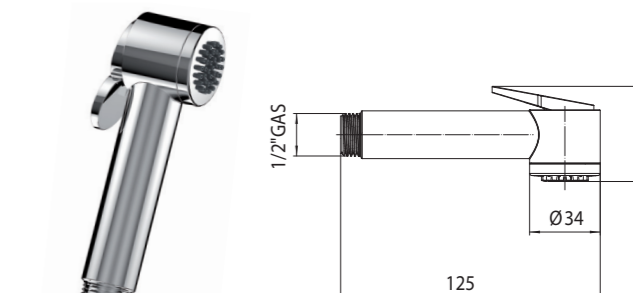

B00457 - PALOMA GOM

ABS

Packaging Box: 50 pz/pcs
35x25x40

Codice/Code	Misura/Size	Finitura/Finish	Portata acqua Water flow	Box Euro
B00457	Ø 34 mm	030 cromo/chrome	min 5 L/min	12,70