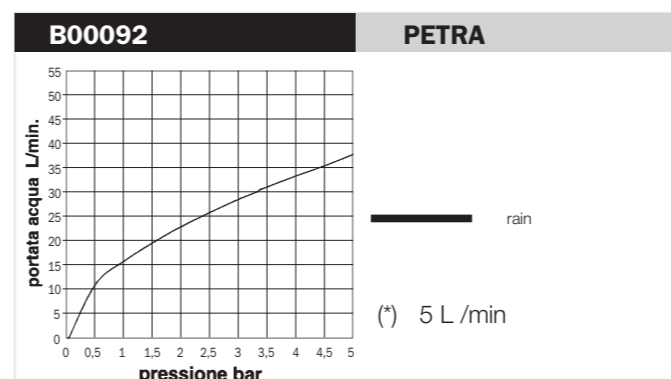

Пропускная способность душевых лейек

Test di portata conformi ai requisiti della norma EN1112, con collegamento diretto a tubo di alimentazione da 1/2" (senza rubinetto)

Tests de débit d'eau conformes aux requis de la Norme EN1112, avec connexion directe au tuyau d'alimentation de 1/2" (sans robinet)

Flow rate tests in accordance with requirements of EN1112 Norm, directly connecting the product to a 1/2" water outlet (without tap)

Pruebas de caudal conformes con los requerimientos de la Norma EN1112, con empalme directo al tubo de alimentación de 1/2" (sin grifo)

Test der Wasserdurchflussmenge der Anforderungen der EN1112 Norm entspricht (1/2" direkter Wasseranschluss, ohne Armatur)

Тест на пропускную способность согласно требованиям стандартов EN1112, при подключении водоснабжения к душевой лейке напрямую, соединение 1/2" (без вентиля)

(*) PORTATA MINIMA CONSIGLIATA (Litri/Minuto) per l'ottimale funzionamento dei prodotti
MINIMUM SUGGESTED FLOW RATE (Litres/Minute) for the correct products functioning
MINDEST WASSERDURCHFLUSSMENGE (Liter/Minute) für die korrekte Produktenleistung
DÉBIT D'EAU MINIMAL RECOMMANDÉ (Litres/Minute) pour le correct fonctionnement des produits
CAUDAL MÍNIMO ACONSEJADO (Litros/Minuto) para el correcto funcionamiento de los productos
РЕКОМЕНДУЕМЫЙ МИНИМУМ ВОДОСНАБЖЕНИЯ (Литры/Минута) для оптимального функционирования