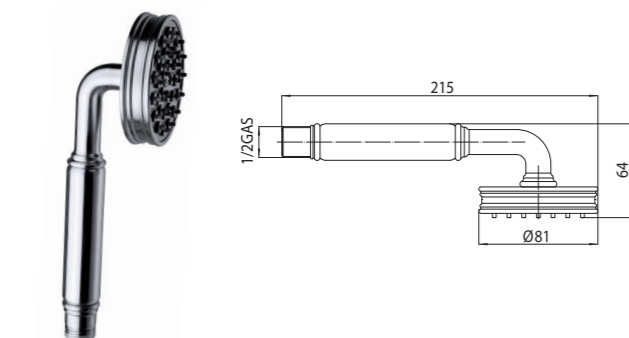

B00750 - LIBERTY-GOM Ø 81

Ottone - Brass - Messing - Laiton - Latón - Латунь

Packaging Box: 50 pz/pcs
40x60x40

Codice/Code	Misura/Size	Finitura/Finish	Portata acqua Water flow	Box Euro
B00750	Ø 81 mm	030 cromo/chrome	min 7,5 L/min	84,70
		021 oro/gold	min 7,5 L/min	169,20
		094 nichel sp./sat.nichel	min 7,5 L/min	148,30
		022 ottone ant./ant.brass	min 7,5 L/min	148,30