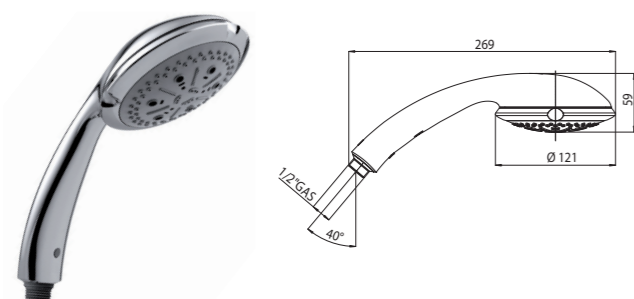

Ocean Ø 121 - 113 mm

B00102 - OCEAN/4 Ø 121