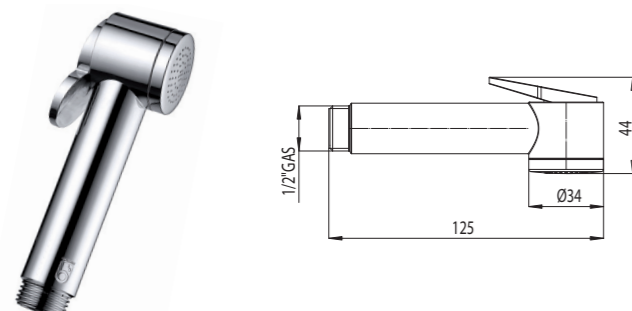

Hygienische Handbrausen mit Abschaltssystem

Douchettes d'arrêt hygiéniques

Mangos ducha higienicos con pulsante de cierre

Гигиеническая лейка с клапаном подачи

B00442 - PALOMA

ABS

Packaging Box: 50 pz/pcs
35x25x40