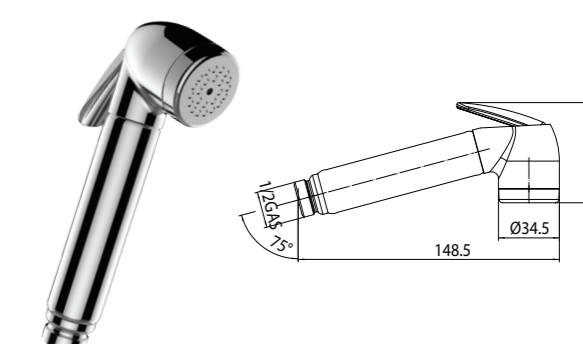

B00656 - TALITA IDROGETTO - TOILET JET

Ottone - Brass - Messing - Laiton - Latón - Латунь