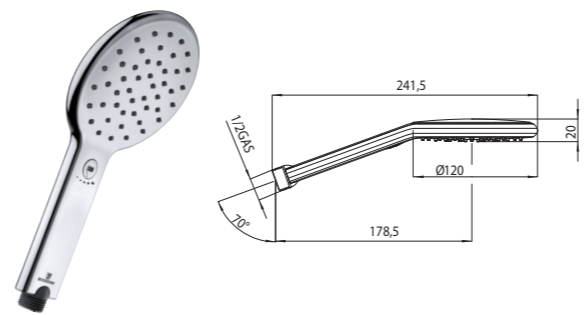

B00173 - AGUA PROJECT Ø 120