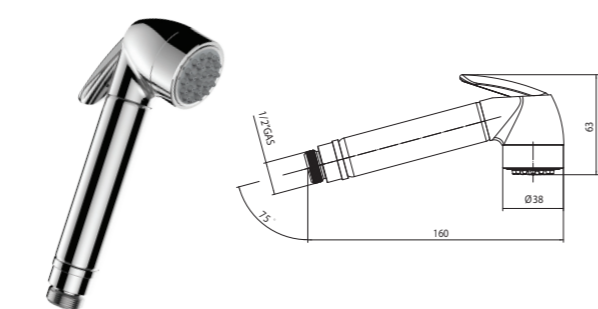

B00653 - TALITA-GOM

Ottone - Brass - Messing - Laiton - Latón - Латунь

Packaging Box: 30 pz/pcs
25x25x40

Codice/Code	Misura/Size	Finitura/Finish	Portata acqua Water flow	Box Euro
B00653	Ø 38 mm	030 cromo/chrome	min 5 L/min	49,30
		021 oro/gold		93,90
		094 nichel sp./sat.nickel		86,30