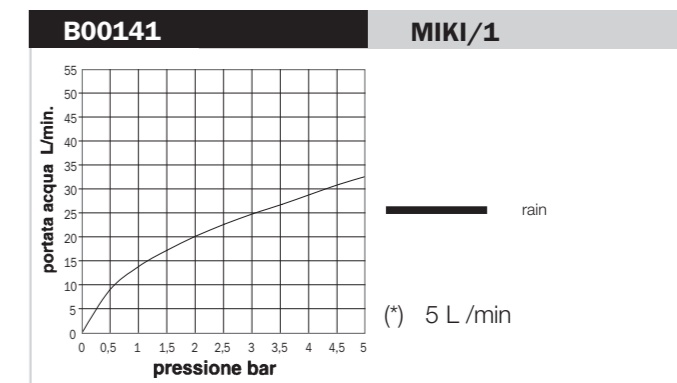

Пропускная способность душевых лейек

Test di portata conformi ai requisiti della norma EN1112, con collegamento diretto a tubo di alimentazione da 1/2" (senza rubinetto)

Tests de débit d'eau conformes aux requis de la Norme EN1112, avec connexion directe au tuyau d'alimentation de 1/2" (sans robinet)

Flow rate tests in accordance with requirements of EN1112 Norm, directly connecting the product to a 1/2" water outlet (without tap)

Pruebas de caudal conformes con los requerimientos de la Norma EN1112, con empalme directo al tubo de alimentación de 1/2" (sin grifo)

Test der Wasserdurchflussmenge der Anforderungen der EN1112 Norm entspricht (1/2" direkter Wasseranschluss, ohne Armatur)

Тест на пропускную способность согласно требованиям стандартов EN1112, при подключении водоснабжения к душевой лейке напрямую, соединение 1/2" (без вентиля)

(*) PORTATA MINIMA CONSIGLIATA (Litri/Minuto) per l'ottimale funzionamento dei prodotti
MINIMUM SUGGESTED FLOW RATE (Litres/Minute) for the correct products functioning
MINDEST WASSERDURCHFLUSSMENGE (Liter/Minute) für die korrekte Produktenleistung
DÉBIT D'EAU MINIMAL RECOMMANDÉ (Litres/Minute) pour le correct fonctionnement des produits
CAUDAL MÍNIMO ACONSEJADO (Litros/Minuto) para el correcto funcionamiento de los productos
РЕКОМЕНДУЕМЫЙ МИНИМУМ ВОДОСНАБЖЕНИЯ (Литры/Минута) для оптимального функционирования