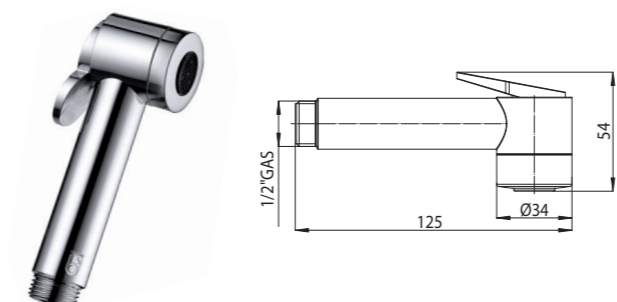

B01443 - PALOMA AERATO

ABS

Packaging Box: 50 pz/pcs
35x25x40

Codice/Code	Misura/Size	Finitura/Finish	Portata acqua Water flow	Box Euro
B01443	Ø 34 mm	030 cromo/chrome	min 5 L/min	22,60