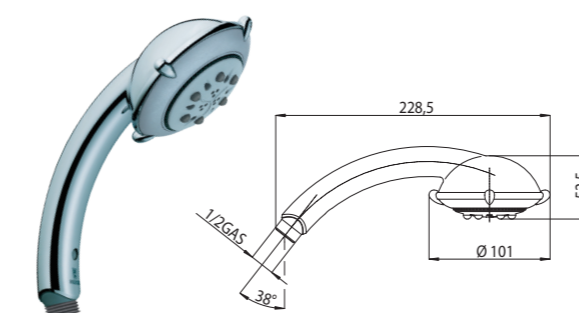

B00075 - VITALITY Ø 101

Packaging Box: 50 pz/pcs
40x40x60

Codice/Code	Misura/Size	Finitura/Finish	Portata acqua Water flow	Box Euro
B00075	Ø 101 mm	235 cromo-sat/chr.-mat	min 5 L/min	32,60