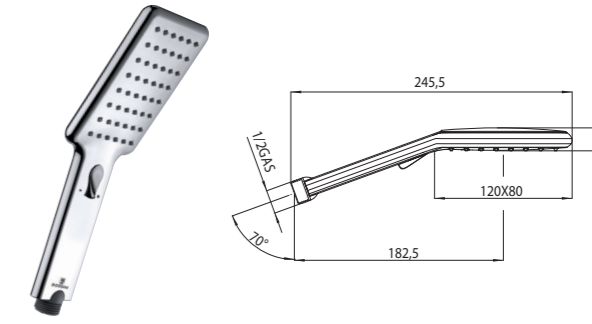

B00177 - AGUA LIFE 120 x 80