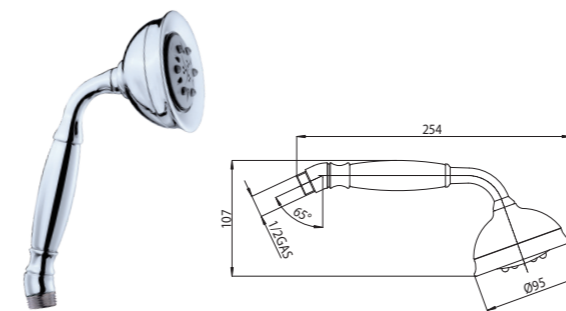

B00586 - ROMAN Ø 95

Ottone - Brass - Messing - Laiton - Latón - Латунь

Packaging Box: 30 pz/pcs
40x40x60

Codice/Code	Misura/Size	Finitura/Finish	Portata acqua Water flow	Box Euro
B00586	Ø 95 mm	030 cromo/chrome	min 5 L/min	80,30
		021 oro/gold	min 5 L/min	139,10
		130 cromo-oro/chr.-gold	min 5 L/min	103,20
		094 nichel sp./sat.nichel	min 5 L/min	127,50
		047 rame ant./ant.copper	min 5 L/min	127,50
		022 ottone ant./ant.brass	min 5 L/min	127,50