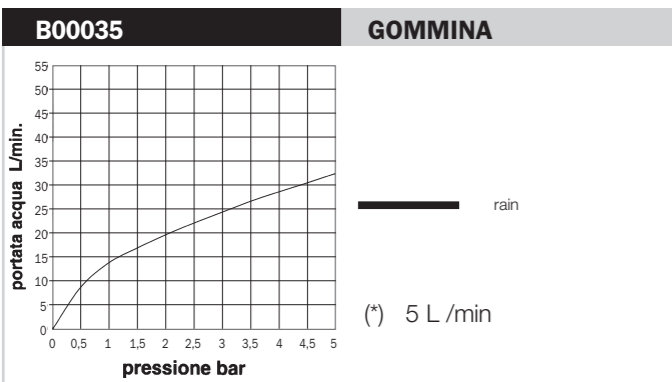

Пропускная способность душевых лейек

Test di portata conformi ai requisiti della norma EN1112, con collegamento diretto a tubo di alimentazione da 1/2" (senza rubinetto)

Tests de débit d'eau conformes aux requis de la Norme EN1112, avec connexion directe au tuyau d'alimentation de 1/2" (sans robinet)

Flow rate tests in accordance with requirements of EN1112 Norm, directly connecting the product to a 1/2" water outlet (without tap)

Pruebas de caudal conformes con los requerimientos de la Norma EN1112, con empalme directo al tubo de alimentación de 1/2" (sin grifo)

Test der Wasserdurchflussmenge der Anforderungen der EN1112 Norm entspricht (1/2" direkter Wasseranschluss, ohne Armatur)

Тест на пропускную способность согласно требованиям стандартов EN1112, при подключении водоснабжения к душевой лейке напрямую, соединение 1/2" (без вентиля)

(*) PORTATA MINIMA CONSIGLIATA (Litri/Minuto) per l'ottimale funzionamento dei prodotti
MINIMUM SUGGESTED FLOW RATE (Litres/Minute) for the correct products functioning
MINDEST WASSERDURCHFLUSSMENGE (Liter/Minute) für die korrekte Produktenleistung
DÉBIT D'EAU MINIMAL RECOMMANDÉ (Litres/Minute) pour le correct fonctionnement des produits
CAUDAL MÍNIMO ACONSEJADO (Litros/Minuto) para el correcto funcionamiento de los productos
РЕКОМЕНДУЕМЫЙ МИНИМУМ ВОДОСНАБЖЕНИЯ (Литры/Минута) для оптимального функционирования