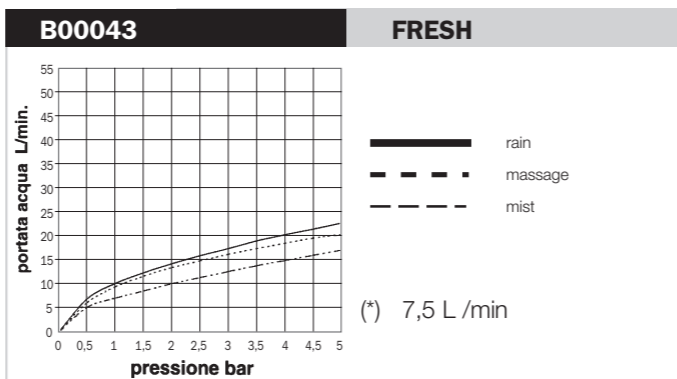

Пропускная способность душевых лейек

Test di portata conformi ai requisiti della norma EN1112, con collegamento diretto a tubo di alimentazione da 1/2" (senza rubinetto)

Tests de débit d'eau conformes aux requis de la Norme EN1112, avec connexion directe au tuyau d'alimentation de 1/2" (sans robinet)

Flow rate tests in accordance with requirements of EN1112 Norm, directly connecting the product to a 1/2" water outlet (without tap)

Pruebas de caudal conformes con los requerimientos de la Norma EN1112, con empalme directo al tubo de alimentación de 1/2" (sin grifo)

Test der Wasserdurchflussmenge der Anforderungen der EN1112 Norm entspricht (1/2" direkter Wasseranschluss, ohne Armatur)

Тест на пропускную способность согласно требованиям стандартов EN1112, при подключении водоснабжения к душевой лейке напрямую, соединение 1/2" (без вентиля)

(*) PORTATA MINIMA CONSIGLIATA (Litri/Minuto) per l'ottimale funzionamento dei prodotti
MINIMUM SUGGESTED FLOW RATE (Litres/Minute) for the correct products functioning
MINDEST WASSERDURCHFLUSSMENGE (Liter/Minute) für die korrekte Produktenleistung
DÉBIT D'EAU MINIMAL RECOMMANDÉ (Litres/Minute) pour le correct fonctionnement des produits
CAUDAL MÍNIMO ACONSEJADO (Litros/Minuto) para el correcto funcionamiento de los productos
РЕКОМЕНДУЕМЫЙ МИНИМУМ ВОДОСНАБЖЕНИЯ (Литры/Минута) для оптимального функционирования