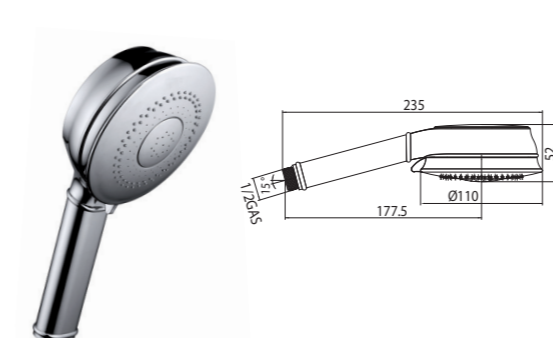

B00192 - CLASSIC LP Ø 110

Codice/Code	Misura/Size	Finitura/Finish	Portata acqua Water flow	Box Euro
B00192	Ø 110 mm	030 cromo/chrome	min 5 L/min	42,80