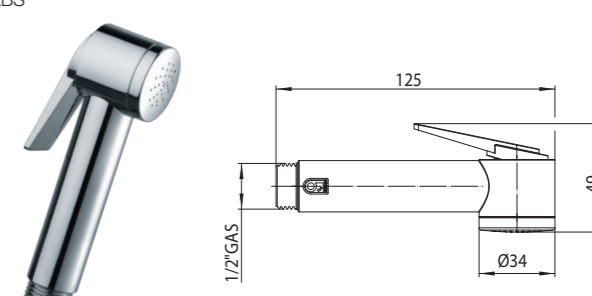

B00463 - PALOMA FLAT LP - 31 HOLES

ABS

Packaging Box: 50 pz/pcs
35x25x40

Codice/Code	Misura/Size	Finitura/Finish	Portata acqua Water flow	Box Euro
B00463	Ø 34 mm	030 cromo/chrome	min 5 L/min	11,00
		013 bianco/white		6,85
		073 nero opaco/mat black		16,90