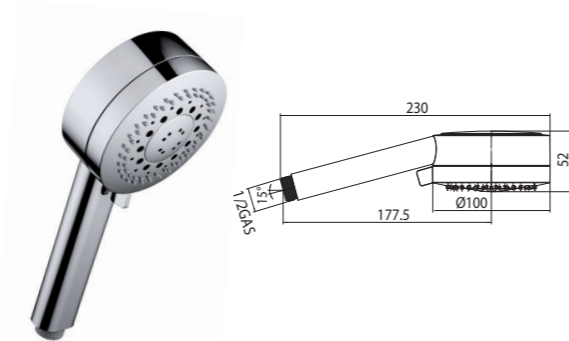

Kira - Ronda - Classic Ø 100 - 110 mm

Docce 1-3 getti Ø 100-110 mm

1-3 functions handshowers Ø 100-110 mm

Handbrausen mit 1-3-Strahlarten Ø 100-110 mm

Douchettes 1-3 jets Ø 100-110 mm

Mangos ducha de 1-3 chorros Ø 100-110 mm

Ручной душ 1-3 режима струи, Ø 100-110 мм

B00185 - KIRA Ø 100

Codice/Code	Misura/Size	Finitura/Finish	Portata acqua Water flow	Box Euro
B00185	Ø 100 mm	030 cromo/chrome	min 9 L/min	42,80