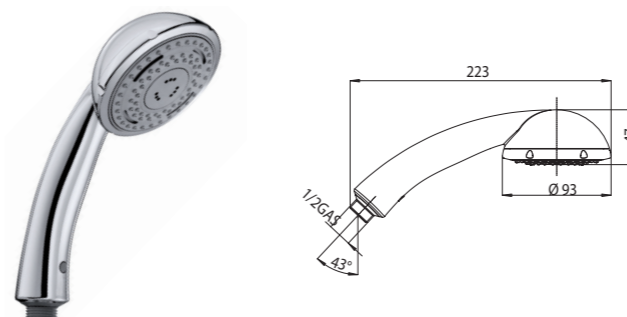

Duetto Ø 93 mm

B00150 - DUETTO MAS Ø 93