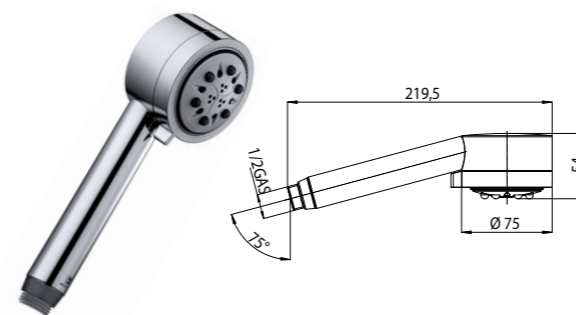

Sincronia 1 Ø 100 mm

Doccia monogetto Ø 100 mm
Single function handshower Ø 100 mm
Handbrause mit Regenstrahl Ø 100 mm
Douchette jet pluie Ø 100 mm
Mango ducha chorro lluvia Ø 100 mm
Душевая лейка Ø 100 мм

1 - 3 - 5 functions handshower Ø 75 mm

Handbrause mit 1 - 3 - 5 Strahlarten Ø 75 mm

Douchette 1 - 3 - 5 jets Ø 75 mm

Mango ducha 1 - 3 - 5 chorros Ø 75 mm

Ручной душ 1 - 3 - 5 режима струи, Ø 75 mm

B00162 - CYLINDRICA/5 Ø 75