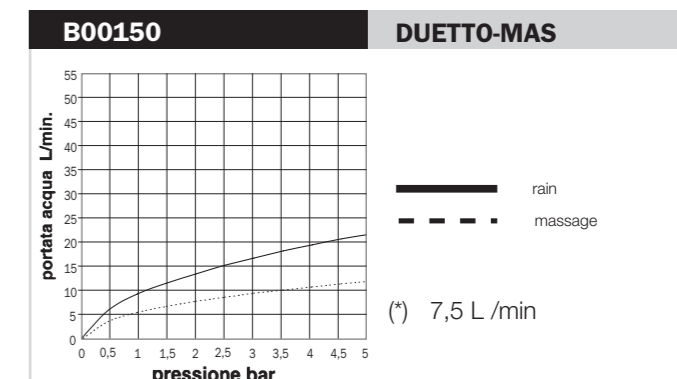

Пропускная способность душевых лейек

Test di portata conformi ai requisiti della norma EN1112, con collegamento diretto a tubo di alimentazione da 1/2" (senza rubinetto)

Tests de débit d'eau conformes aux requis de la Norme EN1112, avec connexion directe au tuyau d'alimentation de 1/2" (sans robinet)

Flow rate tests in accordance with requirements of EN1112 Norm, directly connecting the product to a 1/2" water outlet (without tap)

Pruebas de caudal conformes con los requerimientos de la Norma EN1112, con empalme directo al tubo de alimentación de 1/2" (sin grifo)

Test der Wasserdurchflussmenge der Anforderungen der EN1112 Norm entspricht (1/2" direkter Wasseranschluss, ohne Armatur)

Тест на пропускную способность согласно требованиям стандартов EN1112, при подключении водоснабжения к душевой лейке напрямую, соединение 1/2" (без вентиля)

(*) PORTATA MINIMA CONSIGLIATA (Litri/Minuto) per l'ottimale funzionamento dei prodotti
MINIMUM SUGGESTED FLOW RATE (Litres/Minute) for the correct products functioning
MINDEST WASSERDURCHFLUSSMENGE (Liter/Minute) für die korrekte Produktenleistung
DÉBIT D'EAU MINIMAL RECOMMANDÉ (Litres/Minute) pour le correct fonctionnement des produits
CAUDAL MÍNIMO ACONSEJADO (Litros/Minuto) para el correcto funcionamiento de los productos
РЕКОМЕНДУЕМЫЙ МИНИМУМ ВОДОСНАБЖЕНИЯ (Литры/Минута) для оптимального функционирования