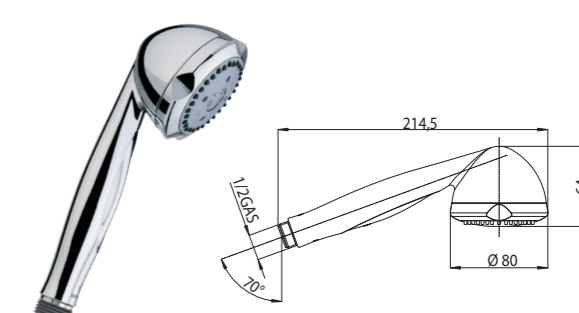

B00069 - MIKI/3 Ø 80

Packaging Box: 50 pz/pcs
40x40x60

Codice/Code	Misura/Size	Finitura/Finish	Portata acqua Water flow	Box Euro
B00069	Ø 80 mm	030 cromo/chrome	min 5 L/min	20,10
		235 cromo-sat/chr.-mat	min 5 L/min	20,10