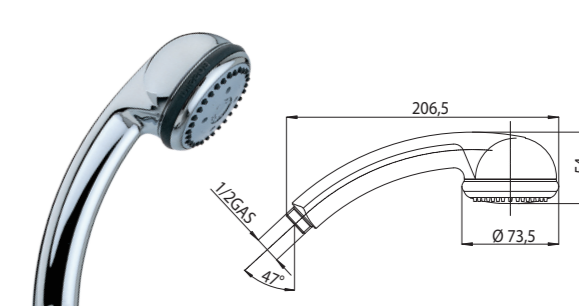

B00067 - KARINA Ø 73,5

Packaging Box: 50 pz/pcs
35x35x50

Codice/Code	Misura/Size	Finitura/Finish	Portata acqua Water flow	Box Euro
B00067	Ø 73,5 mm	030 cromo/chrome	min 5 L/min	18,90