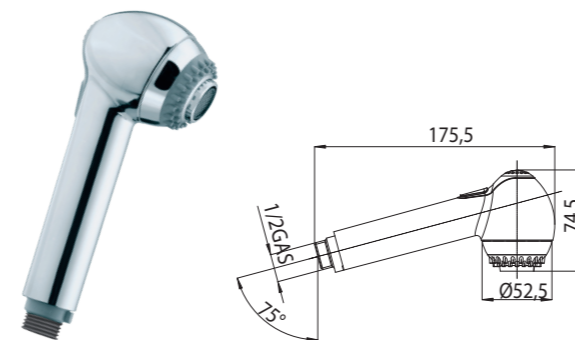

B00446 - KAPPA-GOM Ø 52,5

Packaging Box: 100 pz/pcs
40x40x60

Packaging Box: 50 pz/pcs
35x35x50

Codice/Code	Misura/Size	Finitura/Finish	Portata acqua Water flow	Box Euro
B00446	Ø 52,5 mm	030 cromo/chrome	min 7,5 L/min	23,30