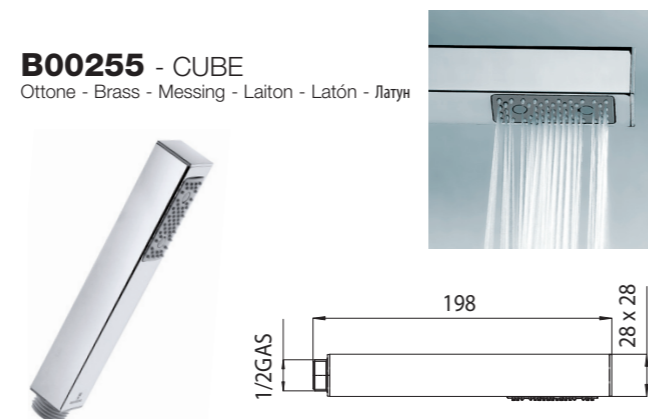

B00255 - CUBE

Ottone - Brass - Messing - Laiton - Latón - Латун

Packaging Box: 90 pz/pcs
25x35x40

Codice/Code	Misura/Size	Finitura/Finish	Portata acqua Water flow	Box Euro
B00255		030 cromo/chrome	min 5 L/min	35,10
		094 nichel sp./sat.nichel	min 5 L/min	55,90
		073 nero opaco/mat black	min 5 L/min	45,50
		021 oro/gold	min 5 L/min	61,30