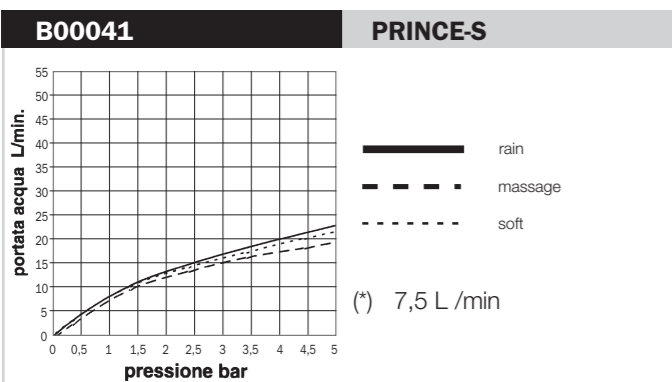

Пропускная способность душевых лейек

Test di portata conformi ai requisiti della norma EN1112, con collegamento diretto a tubo di alimentazione da 1/2" (senza rubinetto)

Tests de débit d'eau conformes aux requis de la Norme EN1112, avec connexion directe au tuyau d'alimentation de 1/2" (sans robinet)

Flow rate tests in accordance with requirements of EN1112 Norm, directly connecting the product to a 1/2" water outlet (without tap)

Pruebas de caudal conformes con los requerimientos de la Norma EN1112, con empalme directo al tubo de alimentación de 1/2" (sin grifo)

Test der Wasserdurchflussmenge der Anforderungen der EN1112 Norm entspricht (1/2" direkter Wasseranschluss, ohne Armatur)

Тест на пропускную способность согласно требованиям стандартов EN1112, при подключении водоснабжения к душевой лейке напрямую, соединение 1/2" (без вентиля)

(*) PORTATA MINIMA CONSIGLIATA (Litri/Minuto) per l'ottimale funzionamento dei prodotti
MINIMUM SUGGESTED FLOW RATE (Litres/Minute) for the correct products functioning
MINDEST WASSERDURCHFLUSSMENGE (Liter/Minute) für die korrekte Produktenleistung
DÉBIT D'EAU MINIMAL RECOMMANDÉ (Litres/Minute) pour le correct fonctionnement des produits
CAUDAL MÍNIMO ACONSEJADO (Litros/Minuto) para el correcto funcionamiento de los productos
РЕКОМЕНДУЕМЫЙ МИНИМУМ ВОДОСНАБЖЕНИЯ (Литры/Минута) для оптимального функционирования