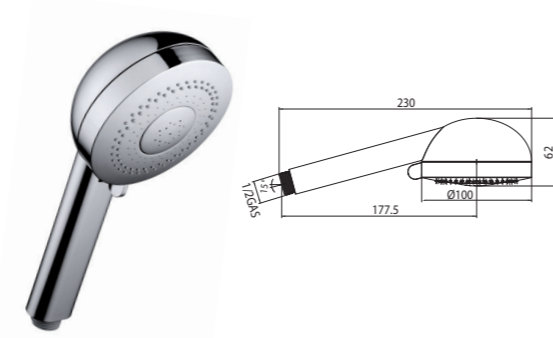

B00189 - RONDA LP Ø 100

Codice/Code	Misura/Size	Finitura/Finish	Portata acqua Water flow	Box Euro
B00189	Ø 100 mm	030 cromo/chrome	min 5 L/min	42,80