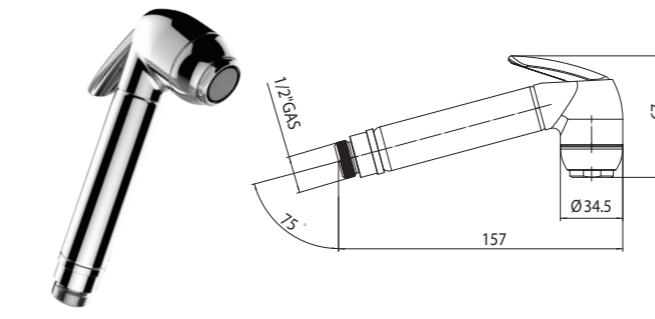

B00661 - GAIA

Ottone - Brass - Messing - Laiton - Latón - Латунь