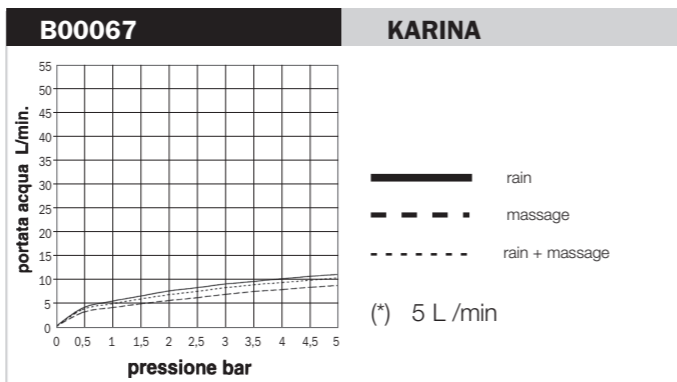

Пропускная способность душевых лейек

Test di portata conformi ai requisiti della norma EN1112, con collegamento diretto a tubo di alimentazione da 1/2" (senza rubinetto)

Tests de débit d'eau conformes aux requis de la Norme EN1112, avec connexion directe au tuyau d'alimentation de 1/2" (sans robinet)

Flow rate tests in accordance with requirements of EN1112 Norm, directly connecting the product to a 1/2" water outlet (without tap)

Pruebas de caudal conformes con los requerimientos de la Norma EN1112, con empalme directo al tubo de alimentación de 1/2" (sin grifo)

Test der Wasserdurchflussmenge der Anforderungen der EN1112 Norm entspricht (1/2" direkter Wasseranschluss, ohne Armatur)

Тест на пропускную способность согласно требованиям стандартов EN1112, при подключении водоснабжения к душевой лейке напрямую, соединение 1/2" (без вентиля)

(*) PORTATA MINIMA CONSIGLIATA (Litri/Minuto) per l'ottimale funzionamento dei prodotti
MINIMUM SUGGESTED FLOW RATE (Litres/Minute) for the correct products functioning
MINDEST WASSERDURCHFLUSSMENGE (Liter/Minute) für die korrekte Produktenleistung
DÉBIT D'EAU MINIMAL RECOMMANDÉ (Litres/Minute) pour le correct fonctionnement des produits
CAUDAL MÍNIMO ACONSEJADO (Litros/Minuto) para el correcto funcionamiento de los productos
РЕКОМЕНДУЕМЫЙ МИНИМУМ ВОДОСНАБЖЕНИЯ (Литры/Минута) для оптимального функционирования