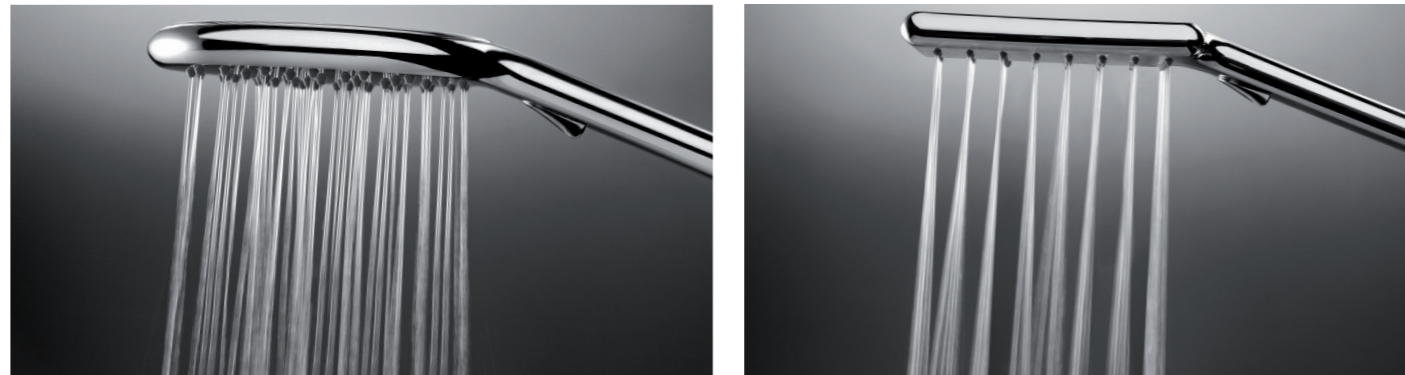

Agua Ø 120 - 120 x 80 mm

Doccia monogetto Ø 120 - 120 x 80 mm

Single function handshower Ø 120 - 120 x 80 mm

Handbrause mit Regenstrahl Ø 120 - 120 x 80 mm

Douchette jet pluie Ø 120 - 120 x 80 mm

Mango ducha chorro lluvia Ø 120 - 120 x 80 mm

Душевая лейка Ø 120 - 120 x 80 mm