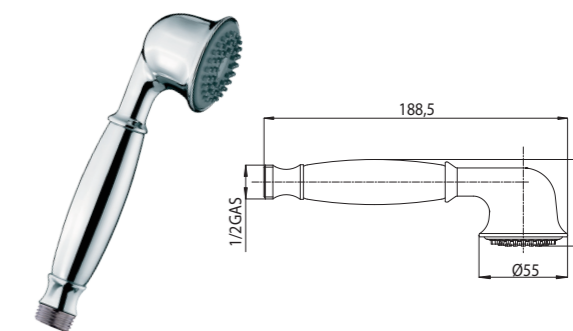

B01510 - RETRÒ-GOM Ø 55

Ottone - Brass - Messing - Laiton - Latón - Латунь

Packaging Box: 50 pz/pcs
35x35x50

Codice/Code	Misura/Size	Finitura/Finish	Portata acqua Water flow	Box Euro
B01510	Ø 55 mm	030 cromo/chrome	min 5 L/min	35,40
		021 oro/gold	min 5 L/min	61,90
		130 cromo-oro/chr.-gold	min 5 L/min	47,80
		094 nichel sp./sat.nichel	min 5 L/min	56,60
		047 rame ant./ant.copper	min 5 L/min	56,60
		022 ottone ant./ant.brass	min 5 L/min	56,60