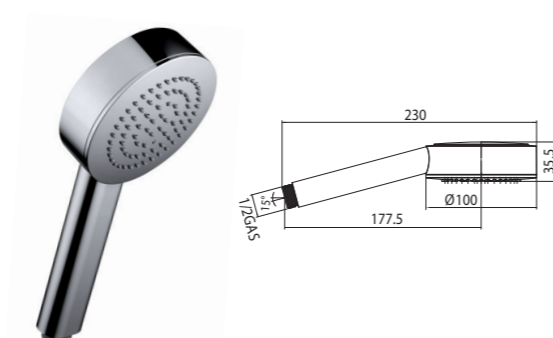

B00187 - KIRA/1 Ø 100

Codice/Code	Misura/Size	Finitura/Finish	Portata acqua Water flow	Box Euro
B00187	Ø 100 mm	030 cromo/chrome	min 5 L/min	30,00
		073 nero opaco/mat black		58,40