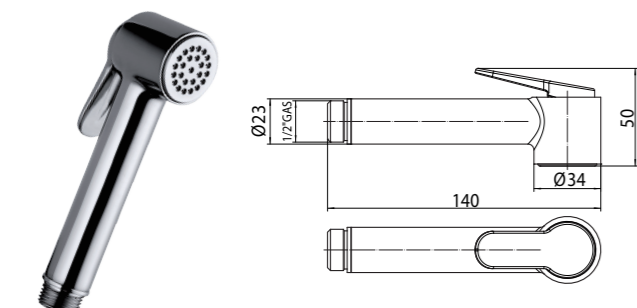

B00470 - PALOMA BRASS

Ottone - Brass - Messing - Laiton - Latón - Латунь