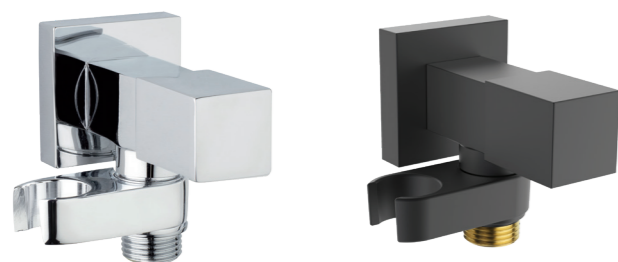

EA4000 - STOP VALVE

Rubinetto d'arresto da 1/2" M con vitone a dischi di ceramica e supporto doccia girevole

1/2" M stop valve with ceramic discs headwork and swiveling shower bracket

1/2" M a.G. Stoppventil mit Keramikscheiben-Oberteil und schwenkbarem Brausehalter

Robinet d'arrêt 1/2" M à disques céramiques avec support de douchette orientable

Llave de paso de 1/2" M con discos de cerámica y soporte de ducha orientable

Запорный кран на 1/2" M с керамическими дисками и поворотным держателем

Packaging Box: x 80 pz/pcs
35x35x50

Codice/Code	Finitura/Finish	Box Euro
EA4000	030 cromo/chrome	70,80
	073 nero opaco/mat black	93,50