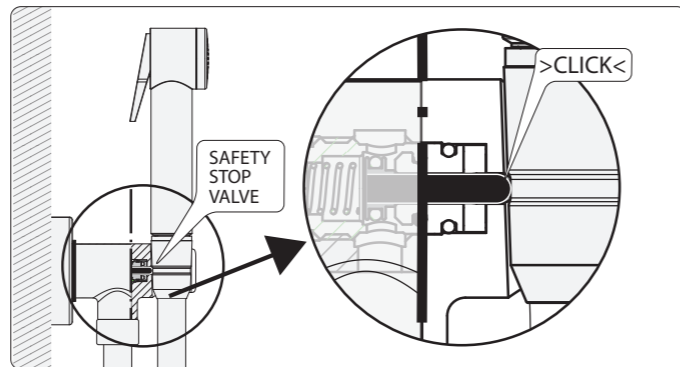

Packaging Box: 25 pz/pcs
40x40x60

Codice/Code	Misura/Size	Flessibile/Flex	Finitura/Finish	Box Euro
C69005.B	1/2" M x 1/2" M	A05045 - cm 125	030 Cromo/Chrome	70,80
C69005.8	1/2" M x 1/2" M	A05045 - cm 80	030 Cromo/Chrome	67,30
C69027.B	1/2" M x 1/2" M	A05158 - cm 125	030 Cromo/Chrome	62,60
C69027.8	1/2" M x 1/2" M	A05158 - cm 80	030 Cromo/Chrome	61,40