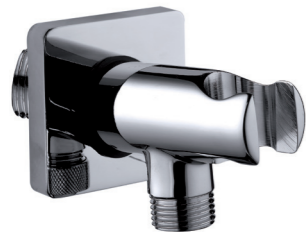

CB4000

Supporto doccia in ottone con presa acqua
Brass water supply flange with shower bracket
Brausehalter mit Wandanschlussbogen aus Messing
Sortie murale avec support en laiton
Soporte con toma de agua en latón
Душевой держатель из латуни, с водорозеткой

Codice/Code	Finitura/Finish	Box Euro
CB4000	030 cromo/chrome	36,20
	021 oro/gold	65,00
	094 nichel sp./satin nickel	65,00

Packaging Box: 50 pz/pcs
25x35x40