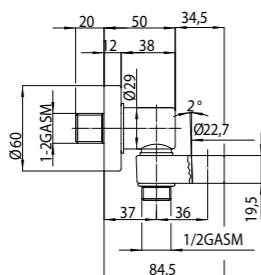

C54000

Supporto doccia in ottone con presa acqua e attacco conico girevole
Brass supply flange with swivelling shower hook
Schwenkbarer Brausehalter aus Messing mit Wandanschlussbogen
Sortie murale avec support orientable en laiton
Soporte orientable con toma de agua en latón
Держатель встраиваемый из латуни с поворотным соединением

Codice/Code	Finitura/Finish	Box Euro
C54000	030 cromo/chrome	38,80
	073 nero opaco/mat black	46,70

Packaging Box: 50 pz/pcs
25x25x40