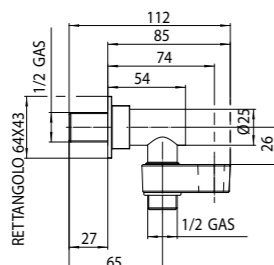

C13000

Supporto doccia in ottone con presa acqua e attacco conico girevole
Brass supply flange with swivelling shower hook
Schwenkbarer Brausehalter aus Messing mit Wandanschlussbogen
Sortie murale avec support orientable en laiton
Soporte orientable con toma de agua en latón
Держатель встраиваемый из латуни с поворотным соединением

Codice/Code	Finitura/Finish	Box Euro
C13000	030 cromo/chrome	40,10
	073 nero opaco/mat black	52,40

Packaging Box: 45 pz/pcs
35x40x25