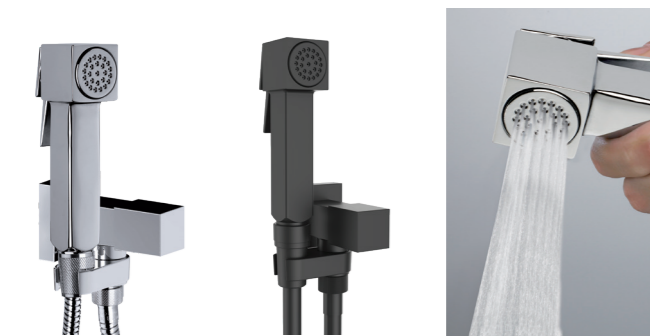

EA4... - CUBE BRASS STOP VALVE

Packaging Box: 25 pz/pcs
40x40x60

Codice/Code	Doccia/Shower	Flessibile/Flex	Finitura/Finish	Box Euro
EA4001	B00475 Cube-Brass	A03045 - 125 cm	030 Cromo/Chrome	166,60
EA4002	B00475 Cube-Brass	A00158 - 125 cm	030 Cromo/Chrome	158,30
		A00258 - 125 cm	073 nero opaco/mat black	204,20