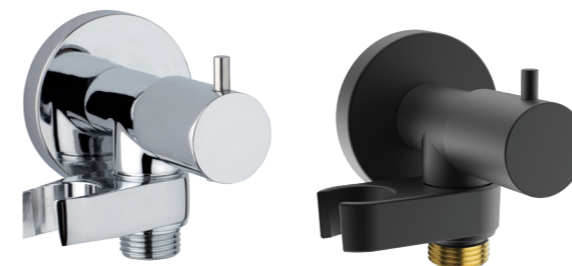

E57000 - STOP VALVE

Packaging Box: x 80 pz/pcs
35x35x50