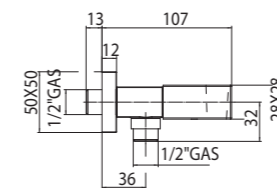

EA6000 - STOP VALVE

Rubinetto d'arresto da 1/2" M con vitone a dischi di ceramica e supporto doccia

1/2" M Stop valve with ceramic discs headwork and shower bracket

Stoppventil mit keramik Oberteil, 1/2" a.G. und Braseusehalter

Robinet d'arrêt 1/2" M avec tête à disques en céramique et support douchette

Llave de paso 1/2" M con cartucho de discos céramicos y soporte mango ducha

Запорный кран на 1/2" M с керамическими дисками

Packaging Box: 80 pz/pcs
35x35x50

Codice/Code	Finitura/Finish	Box Euro
EA6000	030 cromo/chrome	70,80