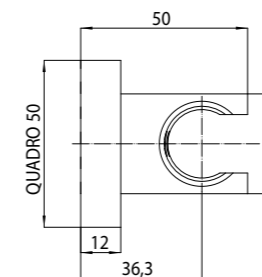

C50000

Supporto doccia fisso in ottone con rosone
Brass fixed wall bracket with flange
Brausehalter aus Messing mit Rosette
Support fixe en laiton avec rosace
Soporte mural fijo de latón con placa
Душевой держатель фиксированный из латуни с фланцем

Codice/Code	Finitura/Finish	Box Euro
C50000	030 cromo/chrome	25,20

Packaging Box: 50 pz/pcs
25x25x40