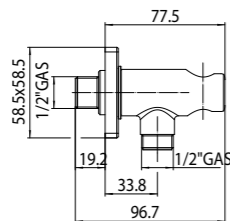

CB4000

Supporto doccia in ottone con presa acqua
Brass water supply flange with shower bracket
Brausehalter mit Wandanschlussbogen aus Messing
Sortie murale avec support en laiton
Soporte con toma de agua en latón
Душевой держатель из латуни, с водорозеткой

Codice/Code	Finitura/Finish	Box Euro
CB4000	030 cromo/chrome	36,20
	021 oro/gold	65,00
	094 nichel sp./satin nickel	65,00

Packaging Box: 50 pz/pcs
25x35x40