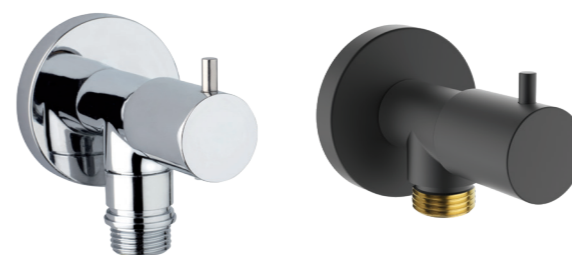

E57500 - STOP VALVE