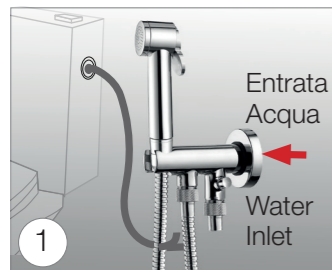

Miscelatori progressivi e Rubinetti d'arresto

Progressive mixers and Stop valves

Progressive Mischer und Stoppventile
Mitigeurs progressifs et Robinets d'arrêt
Mezcladores progresivos y Llaves de paso
Прогрессивные смесители и запорные краны