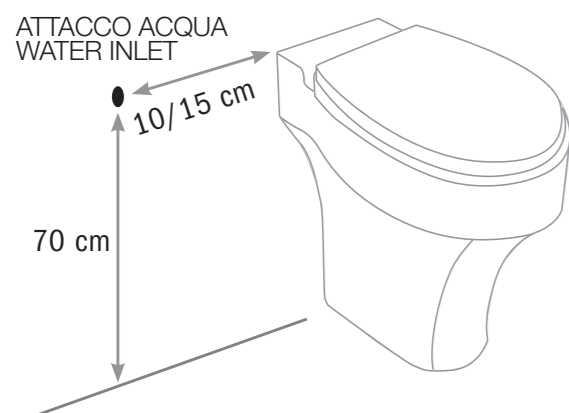

Duplex Idrogetto WC

Toilet Cleaning shower set

Duplex doccia a pulsante idrogetto in ottone o ABS per WC

Brass or ABS toilet cleaning shower sets

WC-Reinigungsbrause Sets aus Messing oder ABS

Ensemble de douche nettoyage WC en laiton ou ABS

Conjunto mango ducha en latón o ABS para limpieza WC

Ручной душ из латуни или АБС гидрощетка для WC

ATTENZIONE!

Le docce Idrogetto sono indicate solo per la pulizia di sanitari e non per l'igiene personale

WARNING!

Toilet Handsprays are only to be used for WC cleaning and aren't suitable for personal hygiene

WARTUNG!

WC-Brausen sind nur für WC-Reinigung zu benutzen und sind für Körperpflege ungeeignet

ATTENTION!

Les douchettes de nettoyage sont indiquées pour le nettoyage des appareils sanitaires (WC) et non pour l'hygiène corporelle

ATENCION!

Los mangosde limpieza sirven para limpiar los sanitarios (WC). No utilizar para la higiene personal

ВНИМАНИЕ!

Лейки Idrogetto предназначены только для ухода за сантехническим оборудованием и не могут быть использованы для личной гигиены

C69... - PALOMA STOP VALVE IDROGETTO WC

Packaging Box: 25 pz/pcs
40x40x60

C69... - NIKITA STOP VALVE IDROGETTO WC

Packaging Box: 25 pz/pcs
40x40x60

C69... - TALITA STOP VALVE IDROGETTO WC

Packaging Box: 25 pz/pcs
40x40x60

Set doccia idrogetto in ABS, supporto con arresto acqua 1/2" M e flessibile ottone DA o Cromolux

Shower set composed by ABS WC-cleaning handspray, water inlet with stop valve and bracket, 1/2" connection and DI brass hose or Cromolux

Codice/Code	Doccia/Shower	Flessibile/Flex	Finitura/Finish	Box Euro
C69023.B	B00444 - Paloma Idrog.	A05045 - 125 cm	030 Cromo/Chrome	81,90
C69023.8	B00444 - Paloma Idrog.	A05045 - 80 cm	030 Cromo/Chrome	78,30
C69017.B	B00444 - Paloma Idrog.	A05158 - 125 cm	030 Cromo/Chrome	73,70
C69017.8	B00444 - Paloma Idrog.	A05158 - 80 cm	030 Cromo/Chrome	72,50

Set doccia idrogetto in ottone, supporto con arresto acqua 1/2" M e flessibile ottone DA o Cromolux

Shower set composed by brass WC-cleaning handspray, water inlet with stop valve and bracket, 1/2" connection and DI brass hose or Cromolux

Codice/Code	Doccia/Shower	Flessibile/Flex	Finitura/Finish	Box Euro
C69008.B	B00655 - Nikita - Idrog.	A05045 - 125 cm	030 Cromo/Chrome	111,50
C69008.8	B00655 - Nikita - Idrog.	A05045 - 80 cm	030 Cromo/Chrome	107,90
C69006.B	B00655 - Nikita - Idrog.	A05158 - 125 cm	030 Cromo/Chrome	103,30
C69006.8	B00655 - Nikita - Idrog.	A05158 - 80 cm	030 Cromo/Chrome	102,00

Set doccia idrogetto in ottone, supporto con arresto acqua 1/2" M e flessibile ottone DA o Cromolux

Shower set composed by brass WC-cleaning handspray, water inlet with stop valve and bracket, 1/2" connection and DI brass hose or Cromolux

Codice/Code	Doccia/Shower	Flessibile/Flex	Finitura/Finish	Box Euro
C69009.B	B00656 - Talita - Idrog.	A05045 - 125 cm	030 Cromo/Chrome	111,50
C69009.8	B00656 - Talita - Idrog.	A05045 - 80 cm	030 Cromo/Chrome	107,90
C69010.B	B00656 - Talita - Idrog.	A05158 - 125 cm	030 Cromo/Chrome	103,30
C69010.8	B00656 - Talita - Idrog.	A05158 - 80 cm	030 Cromo/Chrome	102,00