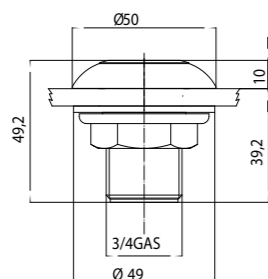

C53000

Supporto monoforo Ø 23 mm per flessibile attacco conico
Deck mount bracket with Ø 23 mm bore for conical hose nut
Badewannenbrausehalter mit Ø 23 mm Bohrung für Schlauchkonus
Support de baignoire monotrou Ø 23 mm pour flexible à embout conique
Soporte sobre bañera Ø 23 mm para flexible con cono
Держатель отверстие Ø 23 mm для шланга с конусообразным соединением

Codice/Code	Finitura/Finish	Standard Euro
C53000	030 cromo/chrome	4,60

Packaging Box: 100 pz/pcs
35x25x40