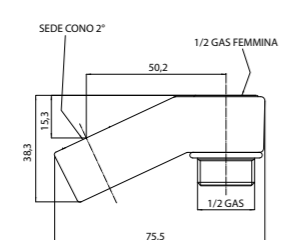

C90000

Supporto a forcilla orientabile in ottone per gruppo vasca
Brass orientable shower hook for bath mixers
Schwenkbarer gabelförmiger Brausehalter aus Messing für Wannenbatterien
Support à fourchette en laiton orientable pour mélangeurs de baignoire
Soporte horquilla orientable latón para grupos baño-ducha
Держатель из латуни с поворотной вилкой для ванной группы

Codice/Code	Finitura/Finish	Box Euro
C90000	030 cromo/chrome	16,80

Packaging Box: 150 pz/pcs
35x25x40