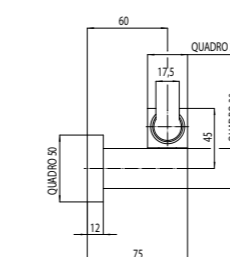

Codice/Code	Finitura/Finish	Box Euro
C50000	030 cromo/chrome	25,20

Packaging Box: 50 pz/pcs
25x25x40

C51000

Supporto doccia orientabile in ottone con rosone
Brass orientable wall bracket with flange
Schwenkbarer Brausehalter aus Messing mit Rosette
Support orientable en laiton avec rosace
Soporte mural orientable en latón con placa
Душевой держатель из латуни поворотный с фланцем