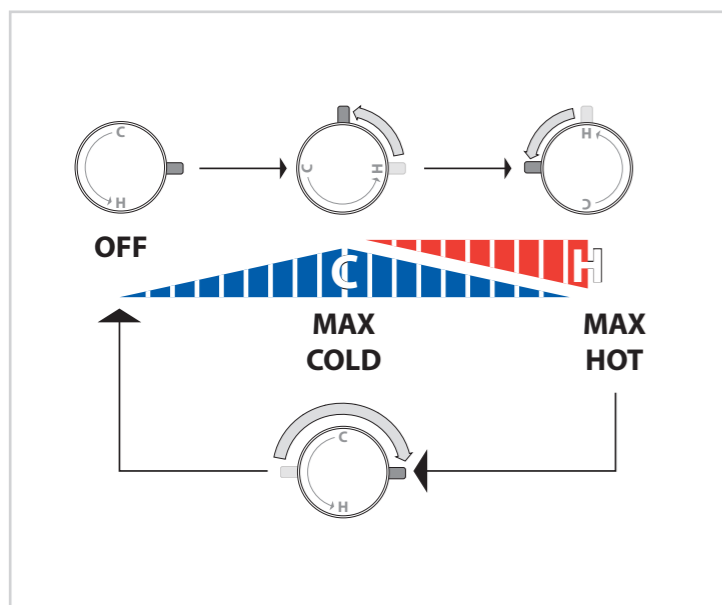

E37-E38 Miscelatore progressivo con doccetta bidet

Progressive mixer set with shut-off handspray

Miscelatore Progressivo con doccia a pulsante in ottone o ABS e flessibile cm 125

Progressive mixer with brass or ABS shut-off handspray and hose 125 cm

Progressive Mischer mit hygienischer Handbrause aus Messing oder ABS und Schlauch cm 125

Mitigreur progressif avec douchette d'arrêt en laiton ou ABS et flexible cm 125

Mezclador progresivo con mango ducha higiénico latón o ABS y flexible cm 125

Прогрессивный смеситель с лейкой из латуни или АБС клапаном подачи и шлангом 125 см

A03045

Flessibile ottone doppia aggraffatura
Double interlock brass flexible hose
Doppelwicklung Brauseschlauch aus Messing
Flexible laiton double agrafage
Flexible de latón doble grapado
Шланг из латуни дв. фальцевания

A00158

Flessibile Cromolux retinato nylon
Cromolux nylon reinforced hose
Brauseschlauch Cromolux verstärkt mit Nylonfäden
Flexible Cromolux reforçado nylon
Шланг Cromolux из армированного нейлона

A00258

Flessibile Cromolux retinato nylon con cono ABS
Cromolux nylon reinforced hose Brauseschlauch with ABS cone
Cromolux verstärkt mit Nylonfäden Flexible mit konischer ABS-Verbindung
Cromolux reforçado nylon Flexible raccorde conique ABS
Шланг Cromolux из армированного нейлона ABS