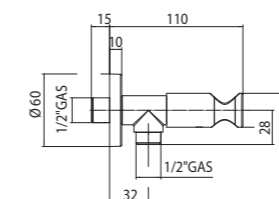

Rubinetto d'arresto da 1/2" M con vitone a dischi di ceramica e supporto doccia

1/2" M Stop valve with ceramic discs headwork and shower bracket

Stoppventil mit keramik Oberteil, 1/2" a.G. und Brausehalter

Robinet d'arrêt 1/2" M avec tête à disques en céramique et support douche

Llave de paso 1/2" M con cartucho de discos céramicos y soporte mango ducha

Запорный кран на 1/2" M с керамическими дисками

Codice/Code	Finitura/Finish	Box Euro
EA3000	030 cromo/chrome	55,00