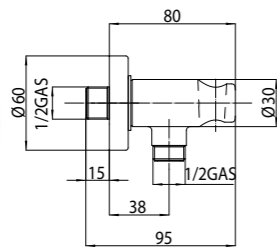

C12000

Supporto doccia in ottone con presa acqua
Brass water supply flange with shower bracket
Brausehalter mit Wandanschlussbogen aus Messing
Sortie murale avec support en laiton
Soporte con toma de agua en latón
Душевой держатель из латуни, с водорозеткой

Codice/Code	Finitura/Finish	Box Euro
C12000	030 cromo/chrome	36,20
	021 oro/gold	65,00
	094 nichel sp./satin nickel	65,00

Packaging Box: 50 pz/pcs
25x35x40