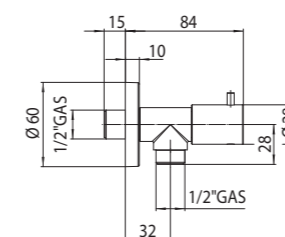

Packaging Box: x 80 pz/pcs
35x35x50

Rubinetto d'arresto da 1/2" M con vitone a dischi di ceramica

1/2" M Stop valve with ceramic discs headwork

1/2" a.G. Stoppventil mit keramik Oberteil

Robinet d'arrêt avec tête à disques céramiques 1/2" M

Llave de paso con cartucho de discos céramicos, de 1/2" M

Запорный кран на 1/2" M с керамическими дисками

Codice/Code	Finitura/Finish	Box Euro
E57500	030 cromo/chrome	41,30
	021 oro/gold	81,40
	073 nero opaco/mat black	52,90
	094 nichel sp./satin nickel	73,80