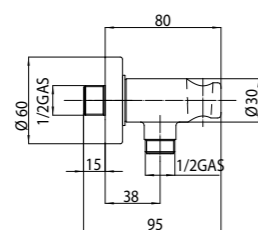

C69005 - C69027 - STOP VALVE

Set con supporto, arresto acqua 1/2" M e flessibile

Set including safety stop valve 1/2" M with shower holder and hose

Duschset bestehend aus Stoppventil mit Brausehalter 1/2" a.G. und Schlauch

Ensemble complet avec robinet d'arrêt 1/2" M avec support de douche et flexible

Conjunto ducha con soporte, toma de agua 1/2" M con stop y flexible

Душевой комплект, состоит из: C69000 держатель с блокиратором воды 1/2" M - шланг

DOUBLE INTERLOCK
brass flexible hose

CROMOLUX NYLON
reinforced hose

Packaging Box: 25 pz/pcs
40x40x60

Codice/Code	Misura/Size	Flessibile/Flex	Finitura/Finish	Box Euro
C69005.B	1/2" M x 1/2" M	A05045 - cm 125	030 Cromo/Chrome	70,80
C69005.8	1/2" M x 1/2" M	A05045 - cm 80	030 Cromo/Chrome	67,30
C69027.B	1/2" M x 1/2" M	A05158 - cm 125	030 Cromo/Chrome	62,60
C69027.8	1/2" M x 1/2" M	A05158 - cm 80	030 Cromo/Chrome	61,40