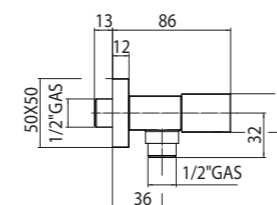

EA5000 - STOP VALVE

Rubinetto d'arresto da 1/2" M con vitone a dischi di ceramica

1/2" M Stop valve with ceramic discs headwork

1/2" M a.G. Stoppventil mit keramik Oberteil

Robinet d'arrêt avec tête à disques céramiques 1/2" M

Llave de paso con cartucho de discos céramicos, de 1/2" M

Запорный кран на 1/2" M с керамическими дисками

Packaging Box: x 80 pz/pcs
35x35x50

Codice/Code	Finitura/Finish	Box Euro
EA5000	030 cromo/chrome	57,40
	073 nero opaco/mat black	73,90
	094 nichel sp./satin nickel	96,40