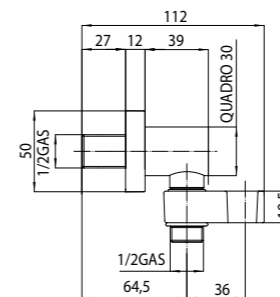

C55000

Supporto doccia in ottone con presa acqua e attacco conico girevole
Brass supply flange with swivelling shower hook
Schwenkbarer Brausehalter aus Messing mit Wandanschlussbogen
Sortie murale avec support orientable en laiton
Soporte orientable con toma de agua en latón
Держатель встраиваемый из латуни с поворотным соединением

Codice/Code	Finitura/Finish	Box Euro
C55000	030 cromo/chrome	50,10
	073 nero opaco/mat black	65,30

Packaging Box: 45 pz/pcs
35x40x25