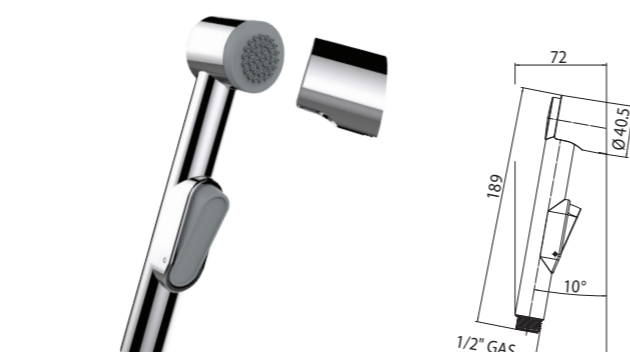

C98... - MACAN ABS CON SUPPORTO

Packaging Box: 30 pz/pcs
25x25x40

Codice/Code	Doccia/Shower	Finitura/Finish	Box Euro
C98033	B00490 Macan ABS	030 Cromo/Chrome	18,05
		013 Bianco/White	14,70