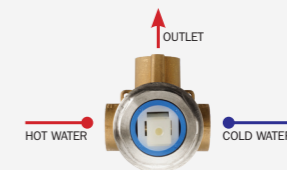

Z00007 INCASSO MONOCOMANDO 1 VIA 1 WAY SINGLE LEVER CONCEALED PART

Codice/Code	Uscite/Outlets	Box Euro
Z00007	1	84,10

Z00008 PARTI ESTERNE - EXPOSED PARTS

Codice/Code	Finitura/Finish	Box Euro
Z00008	030 cromo/chrome	48,20