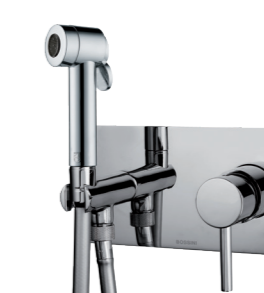

Z005... - PALOMA AERATED - ABS MIXER SET

Packaging Box: 18 pz/pcs
40x40x60

Codice/Code	Doccia/Shower	Flessibile/Flex	Finitura/Finish	Box Euro
Z005380	B01443 Paloma aerated	A05045 - 125 cm	030 Cromo/Chrome	357,50
Z005381	B01443 Paloma aerated	A05158 - 125 cm	030 Cromo/Chrome	349,50