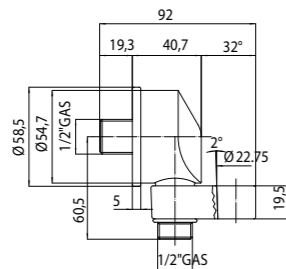

C39000

Supporto doccia in ottone con presa acqua e attacco conico girevole
Brass supply flange with swivelling shower hook
Schwenkbarer Brausehalter aus Messing mit Wandanschlussbogen
Sortie murale avec support orientable en laiton
Soporte orientable con toma de agua en latón
Держатель встраиваемый из латуни с поворотным соединением

Codice/Code	Finitura/Finish	Box Euro
C39000	030 cromo/chrome	39,50

Packaging Box: 50 pz/pcs
25x35x40