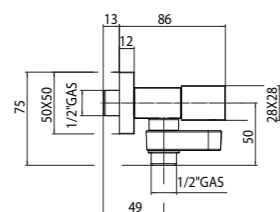

Codice/Code	Finitura/Finish	Box Euro
EA4000	030 cromo/chrome	70,80
	073 nero opaco/mat black	93,50