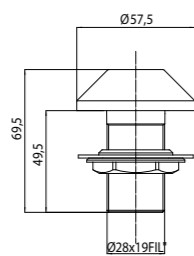

C65000

Supporto monoforo in ottone Ø 23 mm per flessibile attacco conico
Brass deck mount bracket with Ø 23 mm bore for conical hose nut
Badewannenbrausehalter aus Messing mit Ø 23 mm Bohrung für Schlauchkonus
Support de baignoire monotrou laiton Ø 23 mm pour flexible à embout conique
Soporte latón sobre bañera Ø 23 mm para flexible con cono
Держатель из латуни отверстие Ø 23 mm для шланга с конусообразным соединением

Codice/Code	Finitura/Finish	Standard Euro
C65000	030 cromo/chrome	14,25

Packaging Box: 100 pz/pcs
35x25x40