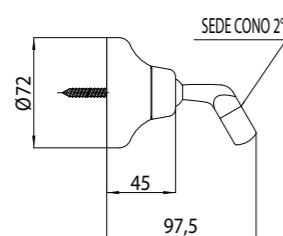

C24000

Supporto esterno snodato in ottone con forcilla conica
Swivelled brass wall mount bracket with conical fork
Schwenkbarer Brausehalter aus Messing mit Haken für Schlauchkonus
Support articulé en laiton pour flexibles à embout conique
Soporte orientable en latón para flexibles con tuerca cónica
Держатель из латуни наружный на шарнире, вилка конусообразная

Codice/Code	Finitura/Finish	Standard Euro
C24000	030 cromo/chrome	34,40

Packaging Box: 30 pz/pcs
35x25x40