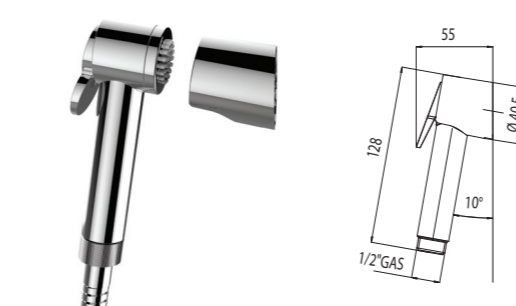

C98... - PALOMA GOM CON SUPPORTO

Packaging Box: 50 pz/pcs
25x25x40

Codice/Code	Doccia/Shower	Flessibile/Flex	Finitura/Finish	Box Euro
C98040	B00457 Paloma Gom	A00040 - 125 cm	030 Cromo/Chrome	33,60
C98041	B00457 Paloma Gom	A00186 - 125 cm	030 Cromo/Chrome	26,30