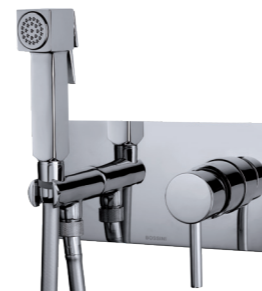

Z005... - CUBE-BRASS MIXER SET

Packaging Box: 18 pz/pcs
40x40x60

Codice/Code	Doccia/Shower	Flessibile/Flex	Finitura/Finish	Box Euro
Z005392	B00475 Cube-Brass	A05045 - 125 cm	030 Cromo/Chrome	402,00
Z005393	B00475 Cube-Brass	A05158 - 125 cm	030 Cromo/Chrome	394,00