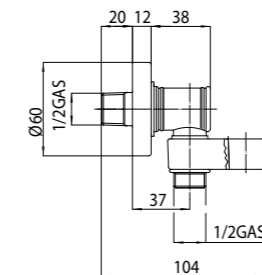

C17000

Supporto doccia in ottone con presa acqua e attacco conico girevole
Brass supply flange with swivelling shower hook
Schwenkbarer Brausehalter aus Messing mit Wandanschlussbogen
Sortie murale avec support orientable en laiton
Soporte orientable con toma de agua en latón
Держатель встраиваемый из латуни с поворотным соединением

Codice/Code	Finitura/Finish	Box Euro
C17000	030 cromo/chrome	42,50
	021 Oro/Gold	85,10
	094 nichel sp./sat.nickel	75,00
	022 Ottone ant./Ant.Brass	75,00

Packaging Box: 50 pz/pcs
25x25x40