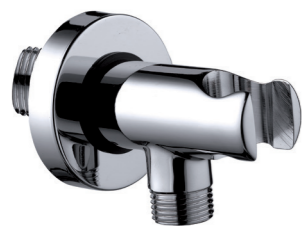

C69005 - C69027 - STOP VALVE

Set con supporto, arresto acqua 1/2" M e flessibile

Set including safety stop valve 1/2" M with shower holder and hose

Duschset bestehend aus Stoppventil mit Brausehalter 1/2" a.G. und Schlauch

Ensemble complet avec robinet d'arrêt 1/2" M avec support de douche et flexible

Conjunto ducha con soporte, toma de agua 1/2" M con stop y flexible

Душевой комплект, состоит из: C69000 держатель с блокиратором воды 1/2" M - шланг

DOUBLE INTERLOCK
brass flexible hose

CROMOLUX NYLON
reinforced hose

Packaging Box: 25 pz/pcs
40x40x60

Codice/Code	Misura/Size	Flessibile/Flex	Finitura/Finish	Box Euro
C69005.B	1/2" M x 1/2" M	A05045 - cm 125	030 Cromo/Chrome	70,80
C69005.8	1/2" M x 1/2" M	A05045 - cm 80	030 Cromo/Chrome	67,30
C69027.B	1/2" M x 1/2" M	A05158 - cm 125	030 Cromo/Chrome	62,60
C69027.8	1/2" M x 1/2" M	A05158 - cm 80	030 Cromo/Chrome	61,40