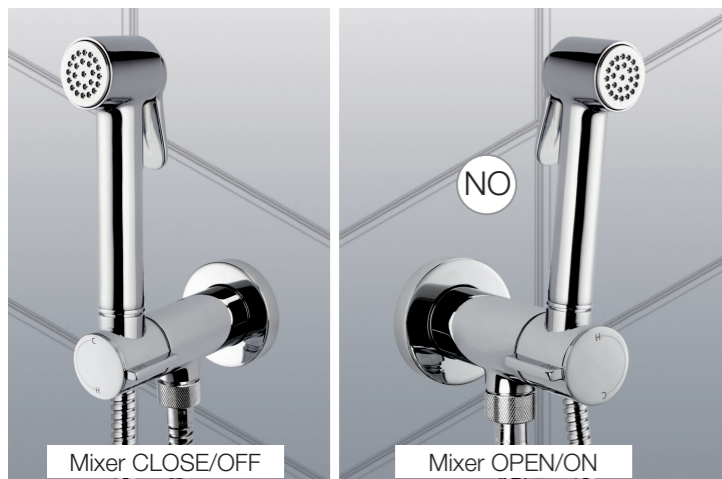

Miscelatore Progressivo con doccia a pulsante in ottone o ABS e flessibile cm 125

Progressive mixer with brass or ABS shut-off handspray and hose 125 cm

Progressive Mischer mit hygienischer Handbrause aus Messing oder ABS und Schlauch cm 125

Mitigreur progressif avec douchette d'arrêt en laiton ou ABS et flexible cm 125

Mezclador progresivo con mango ducha higiénico latón o ABS y flexible cm 125

Прогрессивный смеситель с лейкой из латуни или АБС клапаном подачи и шлангом 125 см