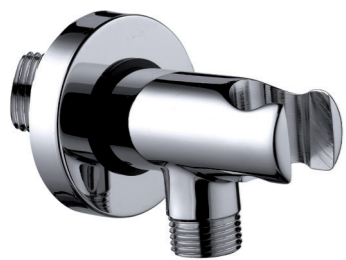

C12000

Supporto doccia in ottone con presa acqua
Brass water supply flange with shower bracket
Brausehalter mit Wandanschlussbogen aus Messing
Sortie murale avec support en laiton
Soporte con toma de agua en latón
Душевой держатель из латуни, с водорозеткой

Codice/Code	Finitura/Finish	Box Euro
C12000	030 cromo/chrome	36,20
	021 oro/gold	65,00
	094 nichel sp./satin nickel	65,00

Packaging Box: 50 pz/pcs
25x35x40