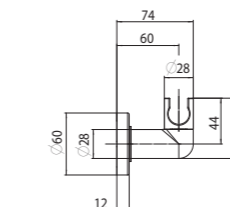

CD4000

Supporto doccia orientabile in ottone con rosone
Brass orientable wall bracket with flange
Schwenkbarer Brausehalter aus Messing mit Rosette
Support orientable en laiton avec rosace
Soporte mural orientable en latón con placa
Душевой держатель из латуни поворотный с фланцем

Codice/Code	Finitura/Finish	Box Euro
CD4000	030 cromo/chrome	54,60

Packaging Box: 45 pz/pcs
35x40x25