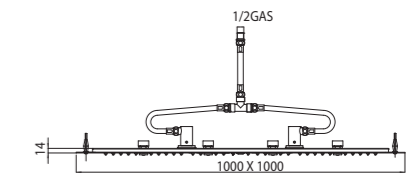

Codice/Code	Misura/Size	Led	Finitura/Finish	Portata acqua Water flow	Box Euro
WI0373	1000 x 1000 mm	12	030 cromo/chrome	min 20 L/min	10.353,00