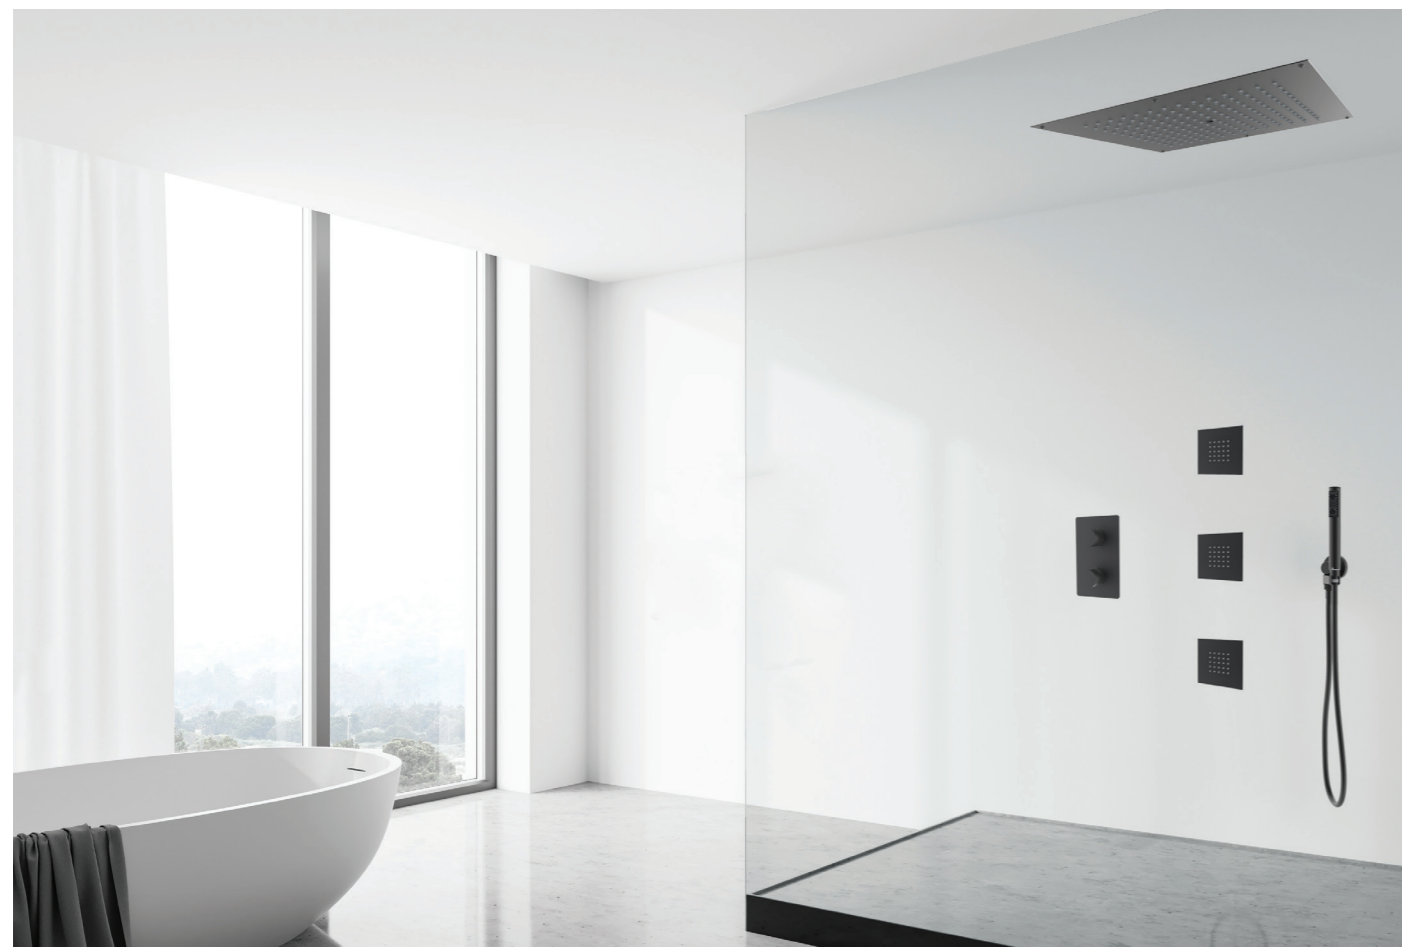

Dream shower heads for false ceiling, with flexible house for water connection

Kopfbrausen Dream mit Versorgungsschlauch. Montage an der Zwischendecke

Plafonds de douche Dream avec flexible pour l'alimentation d'eau. Installation à faux plafond

Rociadores Dream con tubo flexible de alimentación de agua. Instalación falso techo

Душевые лейки Dream для установки в подвесной потолок, в комплекте с гибкой подводкой для подключения к водоснабжению