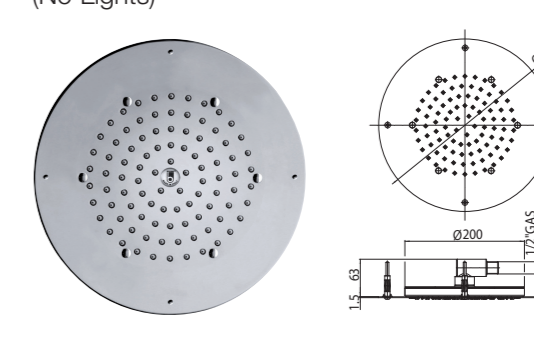

I00718 - OKI FLAT (No Lights)

Packaging Box: 6 pz/pcs
40x40x60

Codice/Code	Misura/Size	Finitura/Finish	Portata acqua Water flow	Box Euro
I00718	Ø 290 mm	030 cromo/chrome	min 9 L/min	336,50