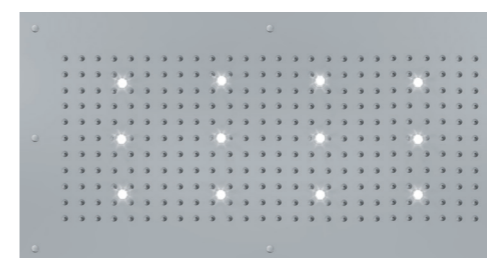

WI0382 - DREAM - XL

LED LIGHTS

Codice/Code	Misura/Size	Led	Finitura/Finish	Portata acqua Water flow	Box Euro
WI0382	1000 x 500 mm	12	030 cromo/chrome	min 20 L/min	7.428,00