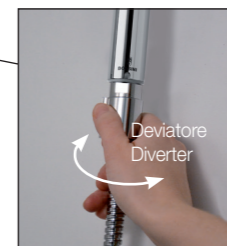

H93... - OKI-RENOVATION

Packaging Box: 6 pz/pcs
40x40x70

Packaging Box: 10 pz/pcs
40x40x70

Codice/Code	Misura/Size	Braccio/Arm	Finitura/Finish	Portata acqua Water flow	Doccia/Shower	Flessibile/Flex	Box Euro
H93410G	Ø 250 mm	300 mm - Ø 28	030 cromo/chrome	min 10 L/min	B00250 Zen	A03045 - 150 cm	453,00
H93410H	Ø 250 mm	350 mm - Ø 28	030 cromo/chrome	min 10 L/min	B00250 Zen	A03045 - 150 cm	464,00
H93405G	Ø 200 mm	300 mm - Ø 28	030 cromo/chrome	min 9 L/min	B00250 Zen	A03045 - 150 cm	400,50
H93405H	Ø 200 mm	350 mm - Ø 28	030 cromo/chrome	min 9 L/min	B00250 Zen	A03045 - 150 cm	412,50