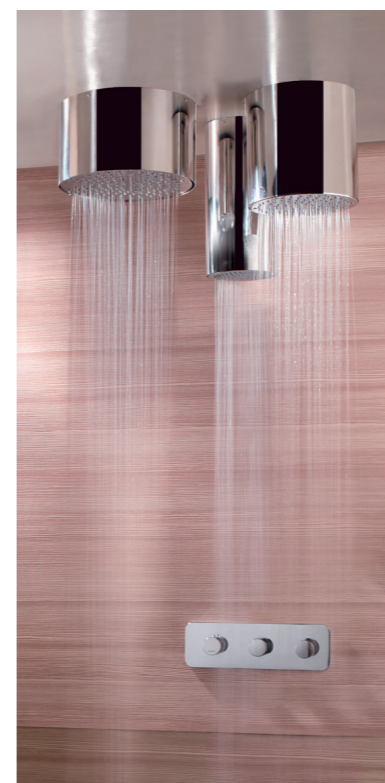

Codice/Code	Misura/Size	Finitura/Finish	Portata acqua Water flow	Box Euro
H80410	Ø 250 - H. 150 mm	030 cromo/chrome	min 10 L/min	506,00

Codice/Code	Misura/Size	Finitura/Finish	Portata acqua Water flow	Box Euro
H80405	Ø 200 - H. 200 mm	030 cromo/chrome	min 9 L/min	454,00

Codice/Code	Misura/Size	Finitura/Finish	Portata acqua Water flow	Box Euro
H80166	Ø 140 - H. 300 mm	030 cromo/chrome	min 7 L/min	352,00

Codice/Code	Misura/Size	Finitura/Finish	Portata acqua Water flow	Box Euro
H81720	210 x 210 - H. 200 mm	030 cromo/chrome	min 9 L/min	477,00