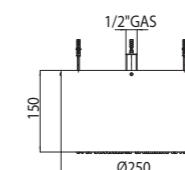

H81720 - CUBE INOX

Packaging Box: 1 pz/pcs
27x27x27

Codice/Code	Misura/Size	Finitura/Finish	Portata acqua Water flow	Box Euro
H80410	Ø 250 - H. 150 mm	030 cromo/chrome	min 10 L/min	506,00

Codice/Code	Misura/Size	Finitura/Finish	Portata acqua Water flow	Box Euro
H80405	Ø 200 - H. 200 mm	030 cromo/chrome	min 9 L/min	454,00