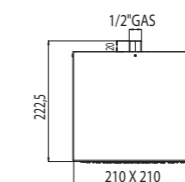

Codice/Code	Misura/Size	Finitura/Finish	Portata acqua Water flow	Box Euro
H81720	210 x 210 - H. 200 mm	030 cromo/chrome	min 9 L/min	477,00