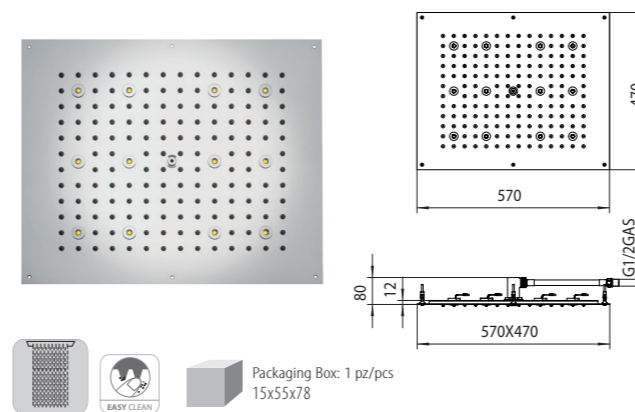

H37455 - DREAM-RECTANGULAR

RGB LIGHTS CROMOTHERAPY

Codice/Code	Misura/Size	Led	Finitura/Finish	Portata acqua Water flow	Box Euro
H37455	570 x 470 mm	12	030 cromo/chrome	min 16 L/min	3.996,00