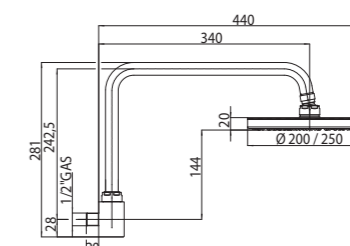

H59... - OKI

Packaging Box: 6 pz/pcs
40x40x70

H-I

Codice/Code	Misura/Size	Braccio/Arm	Finitura/Finish	Portata acqua Water flow	Box Euro
H19405G	Ø 200 mm	300 mm - Ø 21	030 cromo/chrome	min 9 L/min	185,50
	Ø 200 mm	300 mm - Ø 21	094 nichel sp./satin nickel	min 9 L/min	361,00
H19405H	Ø 200 mm	350 mm - Ø 21	030 cromo/chrome	min 9 L/min	190,40
	Ø 200 mm	350 mm - Ø 21	094 nichel sp./satin nickel	min 9 L/min	370,50

Codice/Code	Misura/Size	Braccio/Arm	Finitura/Finish	Portata acqua Water flow	Box Euro
H31410G	Ø 250 mm	300 mm - Ø 21	030 cromo/chrome	min 10 L/min	235,50
H31405G	Ø 200 mm	300 mm - Ø 21	030 cromo/chrome	min 9 L/min	182,80

Codice/Code	Misura/Size	Finitura/Finish	Portata acqua Water flow	Box Euro
H55410	Ø 250 mm	030 cromo/chrome	min 10 L/min	336,50
H55405	Ø 200 mm	030 cromo/chrome	min 9 L/min	284,50
	Ø 200 mm	094 nichel sp./satin nickel	min 9 L/min	566,00

Codice/Code	Misura/Size	Finitura/Finish	Portata acqua Water flow	Box Euro
H59410	Ø 250 mm	030 cromo/chrome	min 10 L/min	356,00
H59405	Ø 200 mm	030 cromo/chrome	min 9 L/min	303,50