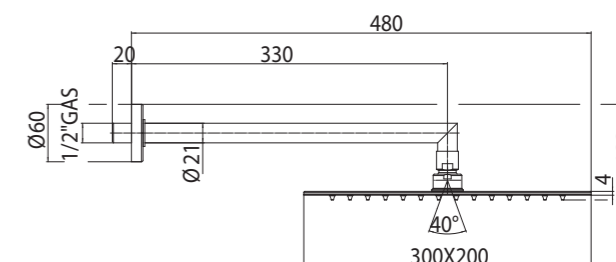

H70... - TETIS

Packaging Box: 12 pz/pcs
40x70x40

Packaging Box: 10 pz/pcs
40x70x40

Packaging Box: 6 pz/pcs
40x70x40

Codice/Code	Misura/Size	Braccio/Arm	Finitura/Finish	Portata acqua Water flow	Box Euro
H70876G	300 x 200 mm	300 mm - Ø 21	030 cromo/chrome	min 7,5 L/min	302,00
H70876H	300 x 200 mm	350 mm - Ø 21	030 cromo/chrome	min 7,5 L/min	306,00
H70877H	400 x 250 mm	350 mm - Ø 21	030 cromo/chrome	min 10 L/min	386,00
H70877I	400 x 250 mm	400 mm - Ø 21	030 cromo/chrome	min 10 L/min	390,50