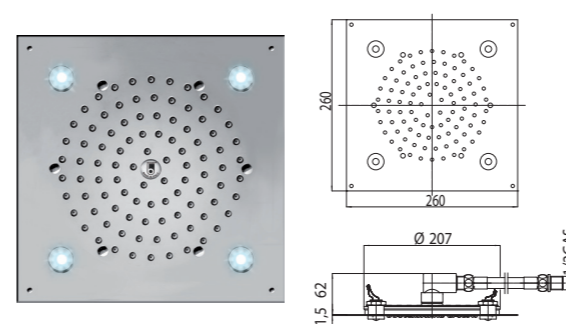

I01723 - CUBE FLAT RGB LIGHTS CROMOTHERAPY

Packaging Box: 6 pz/pcs
40x40x60

Codice/Code	Misura/Size	Led	Finitura/Finish	Portata acqua Water flow	Box Euro
I01723	260 x 260 mm	4	030 cromo/chrome	min 9 L/min	1.380,00