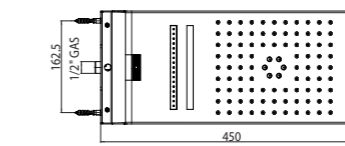

10.... - SYNCRO-NEB - 3 SPRAYS RGB LIGHTS CROMOTHERAPY

Manopola di Comando
Control knob

Packaging Box: 1 pz/pcs
40x40x60

WIDE RAIN

RAIN WATERFALL

NEBULISED

Codice/Code	Misura/Size	Finitura/Finish	Portata acqua Water flow	Box Euro
100633	450 x 200 - H. 24 mm	030 cromo/chrome	min 7 L/min	2.080,00
		075 Acciaio Satinato / Mat St.steel	min 7 L/min	2.080,00
100635	450 x 200 - H. 24 mm	030 cromo/chrome	min 7 L/min	2.080,00
		075 Acciaio Satinato / Mat St.steel	min 7 L/min	2.080,00