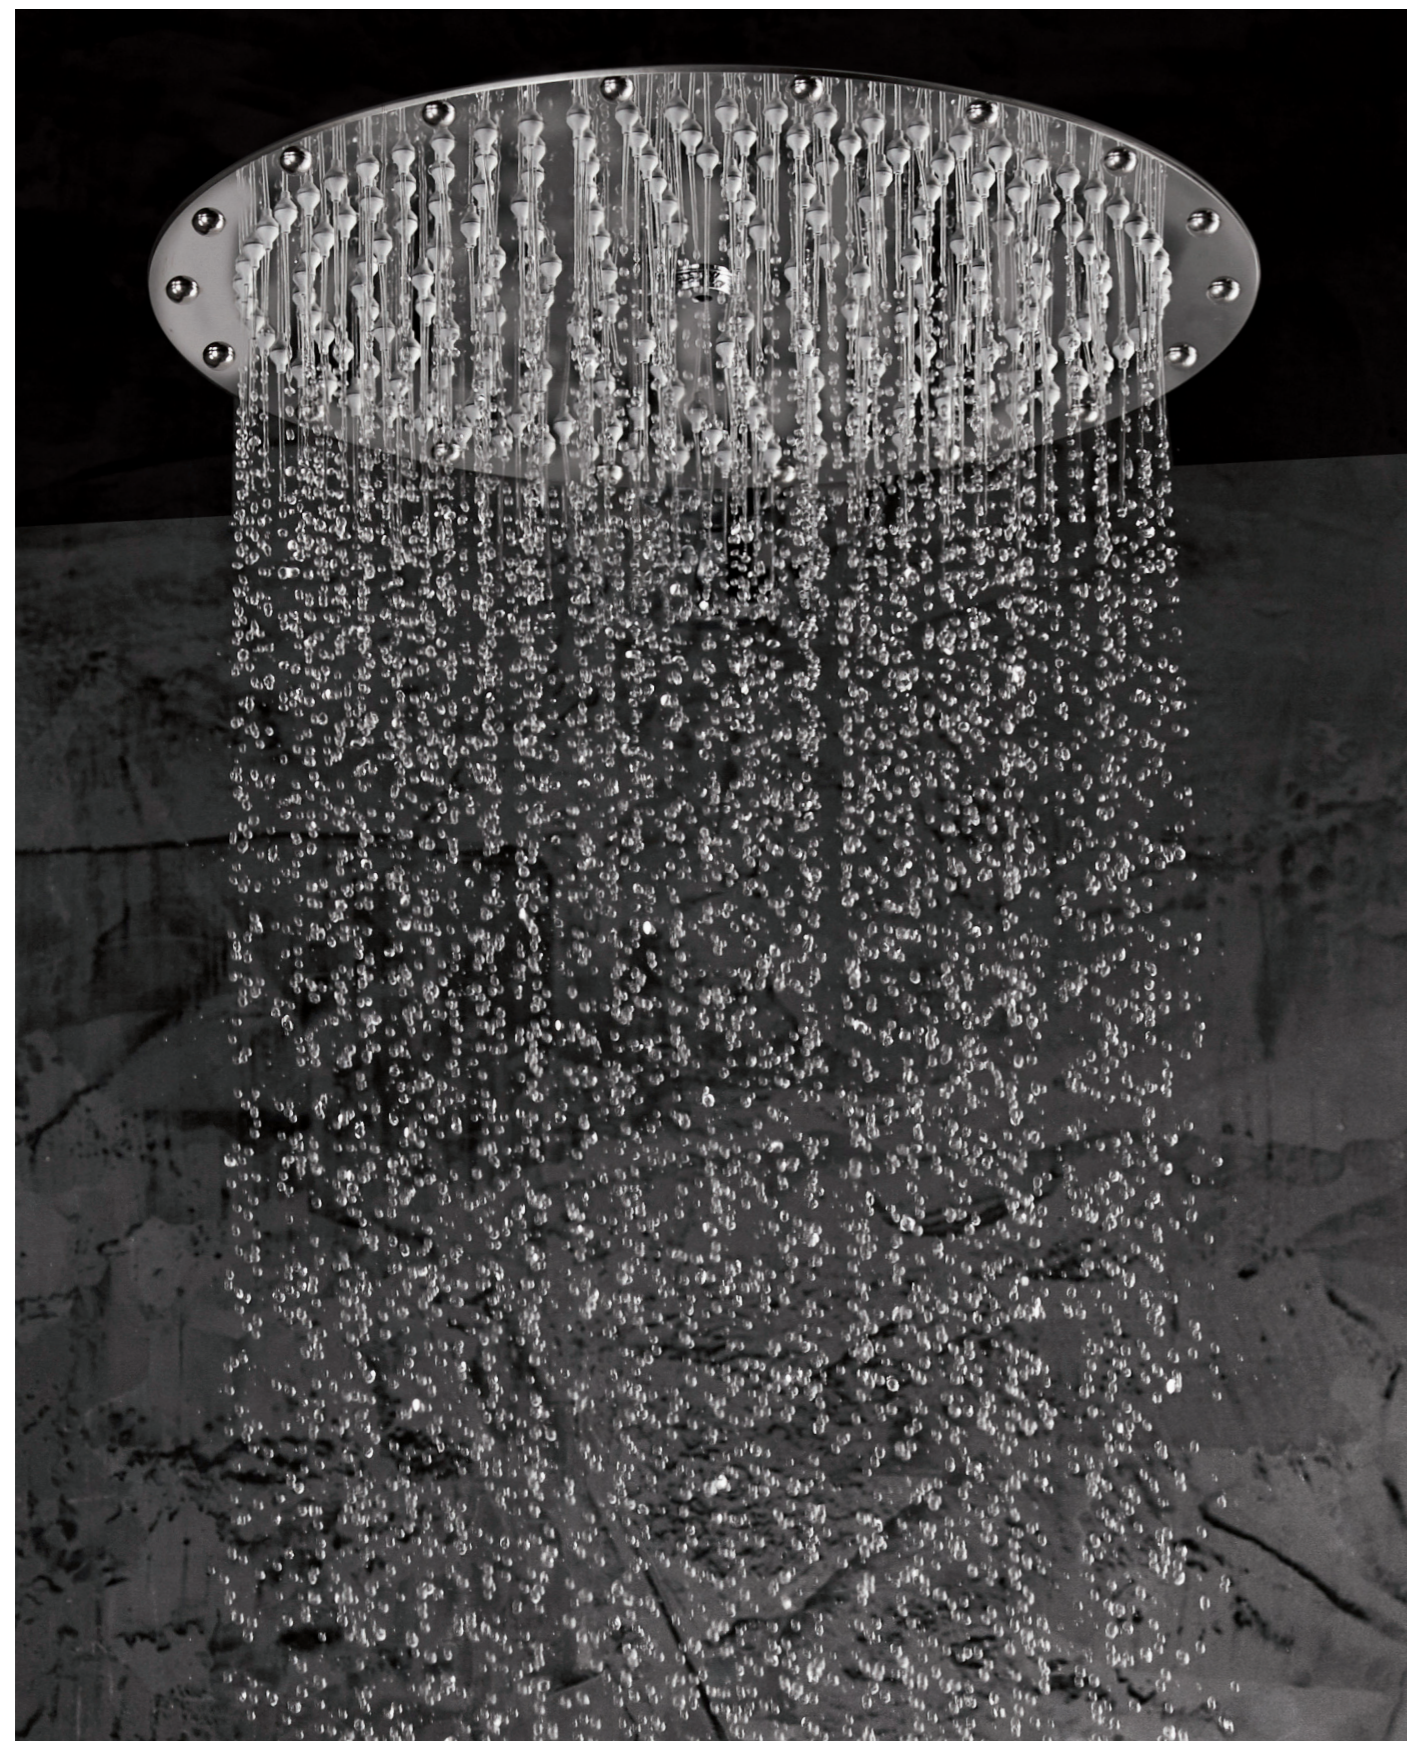

Paris

Soffioni Paris da controsoffitto, con flessibile di alimentazione acqua

Paris shower heads for false ceiling, with flexible water connection

Kopfbrausen Paris mit Versorgungsschlauch. Montage an der Zwischendecke

Plafonds de douche Paris avec flexible pour l'alimentation d'eau. Installation à faux plafond

Rociadores Paris con tubo flexible de alimentación de agua. Instalación falso techo

Душевые лейки Paris для установки в подвесной потолок, в комплекте с гибкой подводкой для подключения к водоснабжению

10.... - PARIS-RECTANGULAR

Packaging Box: 1 pz/pcs
5x60x60

Codice/Code	Misura/Size	Finitura/Finish	Portata acqua Water flow	Box Euro
101608	570 x 470 mm	030 cromo/chrome	min 16 L/min	1.076,00
101607	470 x 370 mm	030 cromo/chrome	min 14 L/min	763,00

10.... - PARIS-CUBE

Packaging Box: 1 pz/pcs
5x60x60

Codice/Code	Misura/Size	Finitura/Finish	Portata acqua Water flow	Box Euro
101606	670 x 670 mm	030 cromo/chrome	min 16 L/min	1.538,00
101605	570 x 570 mm	030 cromo/chrome	min 16 L/min	1.206,00
101604	470 x 470 mm	030 cromo/chrome	min 14 L/min	842,00
101603	370 x 370 mm	030 cromo/chrome	min 14 L/min	638,00

10.... - PARIS-OKI

Packaging Box: 1 pz/pcs
5x60x60

Codice/Code	Misura/Size	Finitura/Finish	Portata acqua Water flow	Box Euro
101602	Ø 570 mm	030 cromo/chrome	min 16 L/min	1.161,00
101601	Ø 470 mm	030 cromo/chrome	min 14 L/min	792,00
101600	Ø 370 mm	030 cromo/chrome	min 14 L/min	605,00