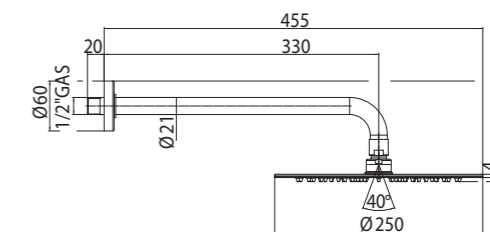

Codice/Code	Misura/Size	Braccio/Arm	Finitura/Finish	Portata acqua Water flow	Box Euro
H19870G	Ø 200 mm	300 mm - Ø 21	030 cromo/chrome	min 7,5 L/min	170,40
H19870H	Ø 200 mm	350 mm - Ø 21	030 cromo/chrome	min 7,5 L/min	175,30
H19871H	Ø 250 mm	350 mm - Ø 21	030 cromo/chrome	min 10 L/min	210,50
H19871I	Ø 250 mm	400 mm - Ø 21	030 cromo/chrome	min 10 L/min	214,00
H19872H	Ø 300 mm	350 mm - Ø 21	030 cromo/chrome	min 10 L/min	244,00
H19872I	Ø 300 mm	400 mm - Ø 21	030 cromo/chrome	min 10 L/min	248,00