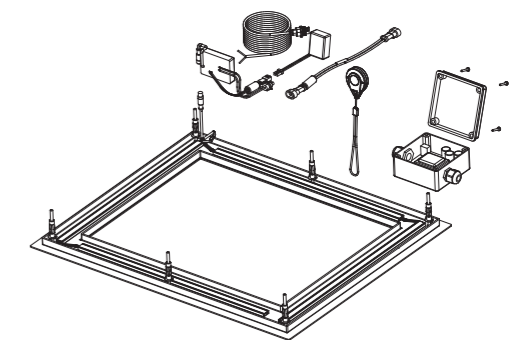

HI0001 - KIT FRAME
RGB LIGHTS CROMOTHERAPY

Kit comprensivo di:
- Cornice 600x500 mm
- Luci LED RGB
- Trasformatore a basso voltaggio
- Telecomando accensione luci LED

Kit consisting of:
- Frame 500x600 mm
- RGB LED Lights
- Low voltage transformer
- LED light water-proof remote control