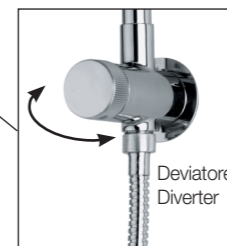

H89... - OKI-RENOVATION

Packaging Box: 6 pz/pcs
40x40x70

Codice/Code	Misura/Size	Finitura/Finish	Portata acqua Water flow	Doccia/Shower	Flessibile/Flex	Box Euro
H89405	Ø 200 mm	030 cromo/chrome	min 9 L/min	B00250 Zen	A03045 - 150 cm	412,00
H89410	Ø 250 mm	030 cromo/chrome	min 10 L/min	B00250 Zen	A03045 - 150 cm	464,00