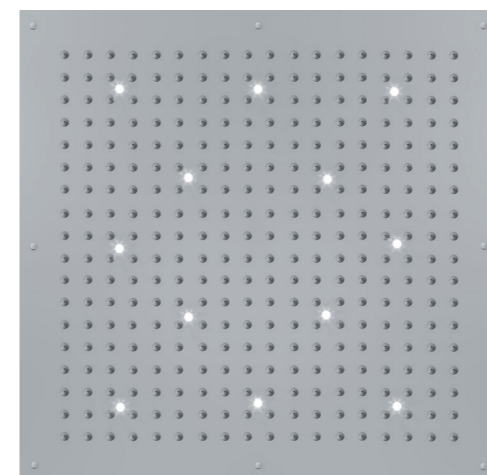

WI0383 - DREAM - XL

LED LIGHTS

Codice/Code	Misura/Size	Led	Finitura/Finish	Portata acqua Water flow	Box Euro
WI0383	1000 x 1000 mm	12	030 cromo/chrome	min 20 L/min	9.115,00