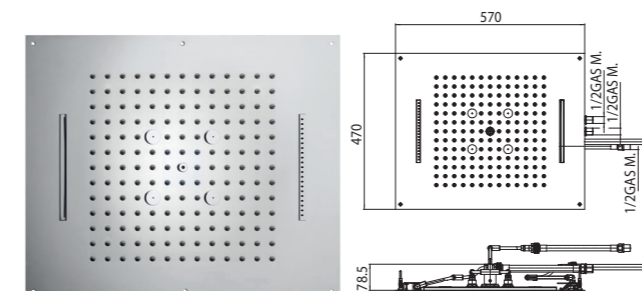

H38928 - DREAM/4 - 4 SPRAYS

Codice/Code	Misura/Size	Finitura/Finish	Portata acqua Water flow	Box Euro
H38928	570 x 470 mm	030 cromo/chrome	min 16 L/min	2.435,00