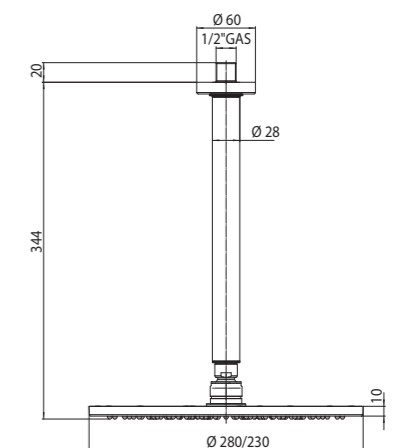

H30... - COSMO

100595 COSMO
Ø 230 mm

100596 COSMO
Ø 280 mm

Packaging Box: 6 pz/pcs
40x70x40

Codice/Code	Misura/Size	Braccio/Arm	Finitura/Finish	Portata acqua Water flow	Box Euro
H30596G	Ø 280 mm	300 mm - Ø 28	030 cromo/chrome	min 7 L/min	277,00
			073 nero opaco/mat black		382,50
H30595G	Ø 230 mm	300 mm - Ø 28	030 cromo/chrome	min 7 L/min	220,50
			073 nero opaco/mat black		303,00