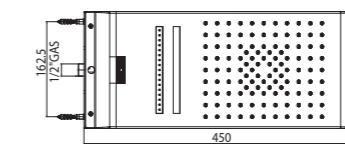

Packaging Box: 1 pz/pcs
40x40x60

WIDE RAIN