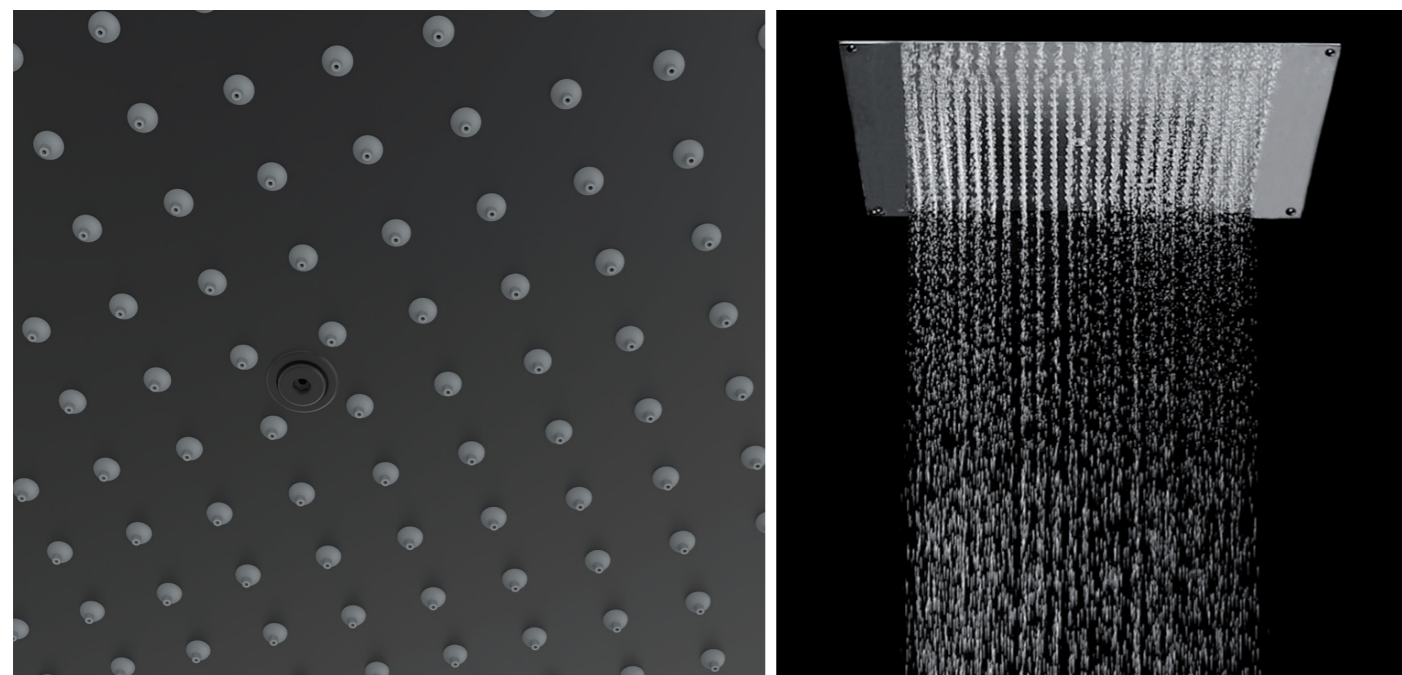

Dream shower heads for false ceiling, with flexible house for water connection

Kopfbrausen Dream mit Versorgungsschlauch. Montage an der Zwischendecke

Plafonds de douche Dream avec flexible pour l'alimentation d'eau. Installation à faux plafond

Rociadores Dream con tubo flexible de alimentación de agua. Instalación falso techo

Душевые лейки Dream для установки в подвесной потолок, в комплекте с гибкой подводкой для подключения к водоснабжению