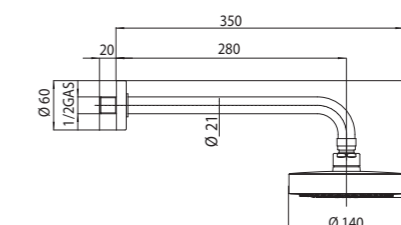

H19... - DINAMIC/1 Ø 140

Codice/Code	Misura/Size	Braccio/Arm	Finitura/Finish	Portata acqua Water flow	Box Euro
H19166G	Ø 140 mm	300 mm - Ø 21	030 cromo/chrome	min 7 L/min	82,80
H19166H	Ø 140 mm	350 mm - Ø 21	030 cromo/chrome	min 7 L/min	87,80