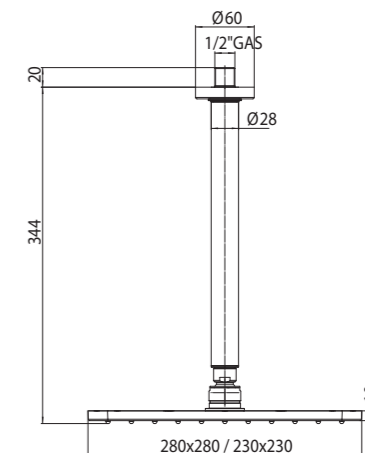

100597 COSMO
230 x 230 mm

100598 COSMO
280 x 280 mm

Packaging Box: 6 pz/pcs
40x70x40

H30... - COSMO

100597 COSMO
230 x 230 mm

100598 COSMO
280 x 280 mm

Packaging Box: 6 pz/pcs
40x70x40

Codice/Code	Misura/Size	Braccio/Arm	Finitura/Finish	Portata acqua Water flow	Box Euro
H70598H	280 x 280 mm	350 mm - Ø 21	030 cromo/chrome	min 7 L/min	299,00
H70598I	280 x 280 mm	400 mm - Ø 21	030 cromo/chrome	min 7 L/min	303,00
H70597H	230 x 230 mm	350 mm - Ø 21	030 cromo/chrome	min 7 L/min	242,50
H70597I	230 x 230 mm	400 mm - Ø 21	030 cromo/chrome	min 7 L/min	247,00