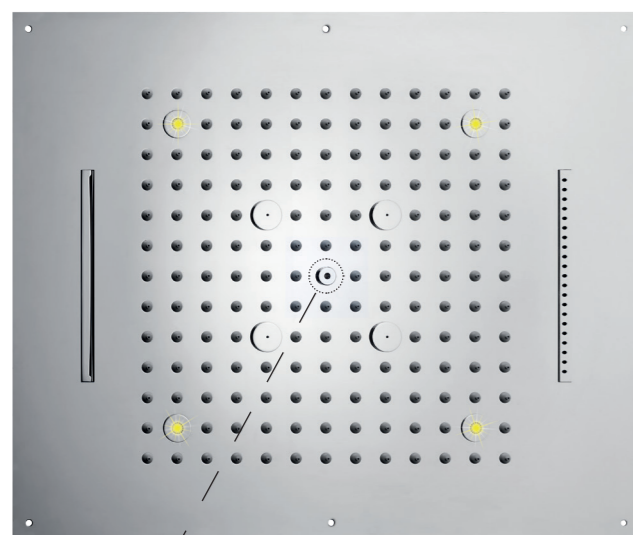

Dream Multifunction

RGB Led Lights Cromotherapy

Soffioni Dream/2-3-4 funzioni con luci LED RGB, trasformatore a basso voltaggio, tastiera di controllo per cromoterapia e flessibile di alimentazione acqua per installazione a controsoffitto

Dream/2-3-4 function shower heads with RGB LED lights, low voltage transformer, control keyboard for cromotherapy and flexible hose for water connection for false ceiling installation

Kopfbrausen Dream/2-3-4 Funktionen mit RGB LED Lichtern, Niederspannungstrafo, Steuertastenfeld für Cromotherapie und Versorgungsschlauch für Montage an der Zwischendecke

Plafonds de douche Dream/2-3-4 jets avec lumières LED RGB, transformateur à bas voltage, clavier de contrôle pour cromothérapie et flexible pour l'alimentation d'eau. Installation à faux plafond

Rociadores Dream/2-3-4 chronos con luces LED RGB, transformador de seguridad, teclado de control para cromoterapia y tubo flexible de alimentación de agua para instalación falso techo

Душевые лейки Dream/2-3-4 функциями, светодиодами LED RGB, трансформатором низкого напряжения, блоком управления для Cromoterapia и гибкой подводкой для подключения к водоснабжению. Установка в подвесной потолок

Quick drainage

Water-releasing device for DREAM showerheads
All Bossini Dream ceiling-mounted showerheads have a built-in air suction duct in the water distribution chamber. This device, patented by Bossini, allows you to immediately discharge the residual water from the distribution chamber when you close the mixer, thereby minimizing water stagnation inside the showerhead. It also enables the mixing of air and water to give you a bracing water jet.

Materials

Shower head: Stainless steel AISI 304
Nozzles: Silicone
Gaskets: EPDM
Fittings: Brass

Conformity

UNI EN 1112

Hydraulic features

Minimum flow-rate for optimal performance: 16L/min
Min pressure: 1 bar
Max pressure: 5 bar

Electric features

Electric connection: 220-230V ~ 50-60 Hz - max 20w
class of protection II
Dream Lights: 04 low voltage LEDs
Safety Transformer: 230V~ / 7V= 50-60 Hz to be installed outside the safety area (in compliance with standard DIN VDE 0100, part 107 – according to prescription CEI 64/8)

Product Weight With water

Max 11,2 Kg

Size

External: 570 x 470 mm

Cromotherapy control keyboard:

LED lights lighting and colour adjustment through the waterproof control keyboard