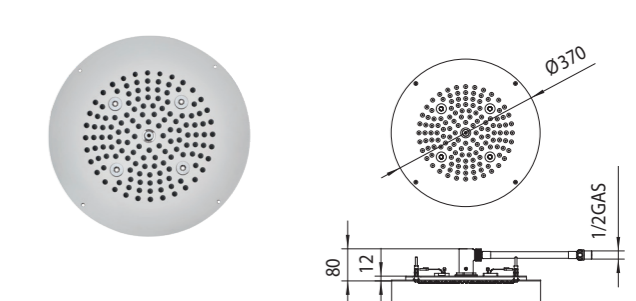

H37398 - DREAM-OKI

LED LIGHTS (1 Color)

Packaging Box: 1 pz/pcs
16x48x72

Codice/Code	Misura/Size	Led	Finitura/Finish	Portata acqua Water flow	Box Euro
H37398	Ø 370 mm	4	030 cromo/chrome	min 14 L/min	1.571,00