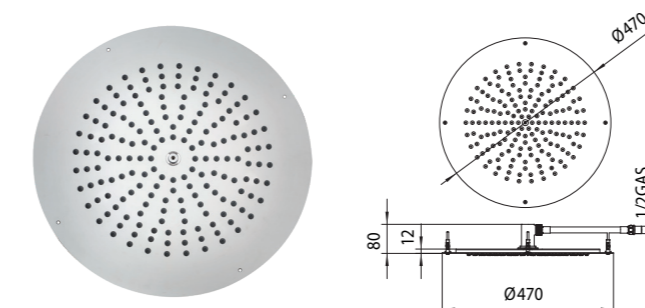

H38458 - DREAM-OKI

Packaging Box: 1 pz/pcs
15x55x78

Codice/Code	Misura/Size	Finitura/Finish	Portata acqua Water flow	Box Euro
H38458	Ø 470 mm	030 cromo/chrome	min 16 L/min	1.420,00