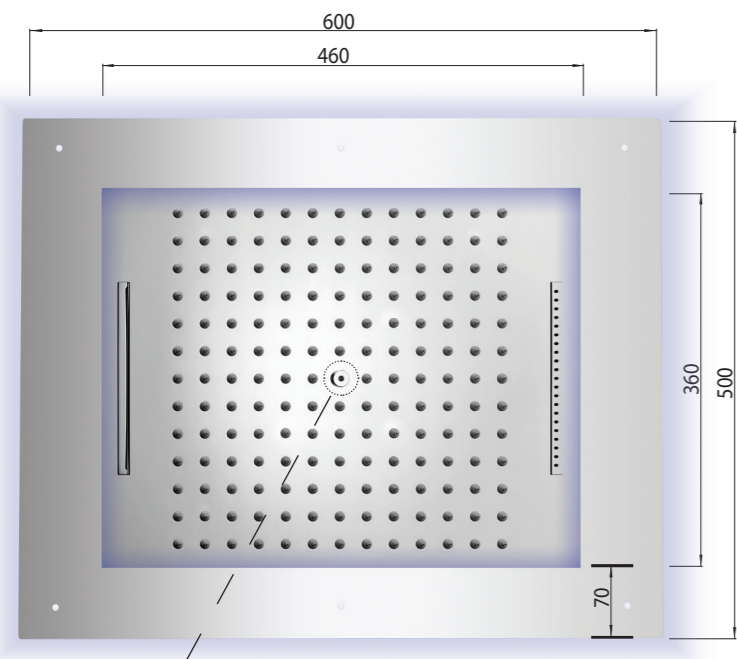

Frame Multifunction

RGB Led Lights Cromotherapy

Soffione FRAME MULTIFUNCTION/2-3-4 RGB per controsoffitto - 600 x 500 mm - trasformatore a basso voltaggio - telecomando per cromoterapia - flessibile alimentazione acqua

FRAME MULTIFUNCTION/2-3-4 RGB shower head for false ceiling - external 600 x 500 mm - low voltage transformer - remote control for cromotherapy - flexible hose for water connection

FRAME MULTIFUNCTION/2-3-4 RGB Kopfbrause mit Lichtrahmen für Zwischendecke - 600 x 500 mm - Niederspannungstrafo - Fernbedienung für Farbtherapie und Versorgungsschlauch

Plafond de douche FRAME MULTIFUNCTION/2-3-4 RGB pour faux plafond - extérieur 600 x 500 mm - transformateur à bas voltage - télécommande pour cromothérapie - flexible pour l'alimentation d'eau

Rociador FRAME MULTIFUNCTION/2-3-4 RGB para falso techo - exterior 600 x 500 mm - transformador de seguridad - telemando para cromoterapia - tubo flexible de alimentación de agua

Лейка FRAME MULTIFUNCTION/2-3-4 RGB для установки в подвесной потолок - внешний 600 x 500 мм - трансформатор низкого напряжения - дистанционный переключатель для хромотерапии - гибкая подводка для подключения к водоснабжению