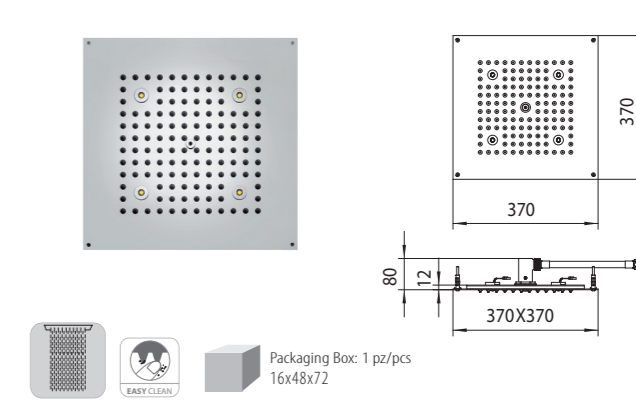

H37451 - DREAM-CUBE

RGB LIGHTS CROMOTHERAPY

Codice/Code	Misura/Size	Led	Finitura/Finish	Portata acqua Water flow	Box Euro
H37451	370 x 370 mm	4	030 cromo/chrome	min 14 L/min	2.577,00