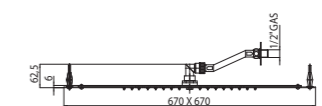

10.... - PARIS-CUBE

Packaging Box: 1 pz/pcs
5x60x60

Codice/Code	Misura/Size	Finitura/Finish	Portata acqua Water flow	Box Euro
101606	670 x 670 mm	030 cromo/chrome	min 16 L/min	1.538,00
101605	570 x 570 mm	030 cromo/chrome	min 16 L/min	1.206,00
101604	470 x 470 mm	030 cromo/chrome	min 14 L/min	842,00
101603	370 x 370 mm	030 cromo/chrome	min 14 L/min	638,00