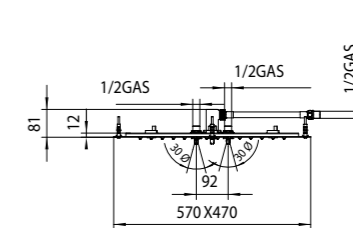

LED Color ☐ 0 Bianco / White
LED Color ☐ 1 Rosso / Red
LED Color ☐ 2 Blu / Blue
LED Color ☐ 3 Verde / Green
LED Color ☐ 4 Arancio / Orange