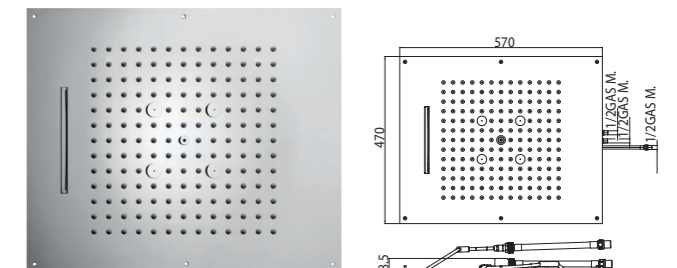

H38930 - DREAM/3 - 3 SPRAYS

Codice/Code	Misura/Size	Finitura/Finish	Portata acqua Water flow	Box Euro
H38930	570 x 470 mm	030 cromo/chrome	min 16 L/min	2.082,00