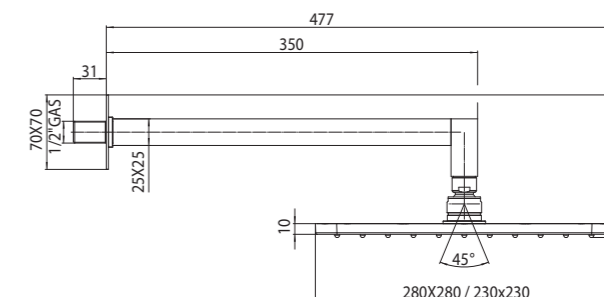

100597 COSMO
230 x 230 mm

100598 COSMO
280 x 280 mm

Packaging Box: 6 pz/pcs
40x70x40

H30... - COSMO

100597 COSMO
230 x 230 mm

100598 COSMO
280 x 280 mm

Packaging Box: 6 pz/pcs
40x70x40

Codice/Code	Misura/Size	Braccio/Arm	Finitura/Finish	Portata acqua Water flow	Box Euro
H70598H	280 x 280 mm	350 mm - Ø 21	030 cromo/chrome	min 7 L/min	299,00
H70598I	280 x 280 mm	400 mm - Ø 21	030 cromo/chrome	min 7 L/min	303,00
H70597H	230 x 230 mm	350 mm - Ø 21	030 cromo/chrome	min 7 L/min	242,50
H70597I	230 x 230 mm	400 mm - Ø 21	030 cromo/chrome	min 7 L/min	247,00