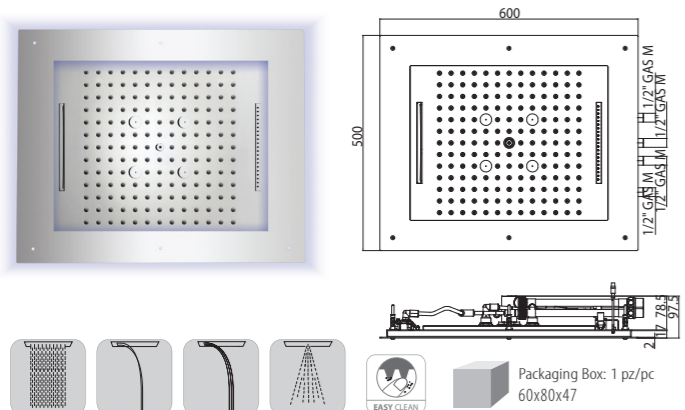

HI0928 - FRAME/4 - 4 SPRAYS
RGB LIGHTS CROMOTHERAPY

Codice/Code	Misura/Size	Finitura/Finish	Portata acqua Water flow	Box Euro
HI0928	600 x 500 mm	030 cromo/chrome	min 16 L/min	4.126,00