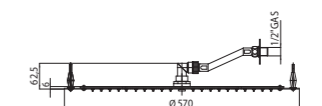

10.... - PARIS-OKI

Packaging Box: 1 pz/pcs
5x60x60

Codice/Code	Misura/Size	Finitura/Finish	Portata acqua Water flow	Box Euro
101602	Ø 570 mm	030 cromo/chrome	min 16 L/min	1.161,00
101601	Ø 470 mm	030 cromo/chrome	min 14 L/min	792,00
101600	Ø 370 mm	030 cromo/chrome	min 14 L/min	605,00