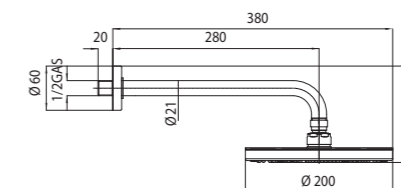

H19... - ELIOS

WIDE RAIN