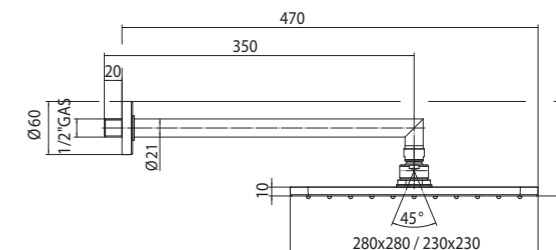

H70... - COSMO

100597 COSMO
230 x 230 mm

100598 COSMO
280 x 280 mm

Packaging Box: 6 pz/pcs
40x70x40