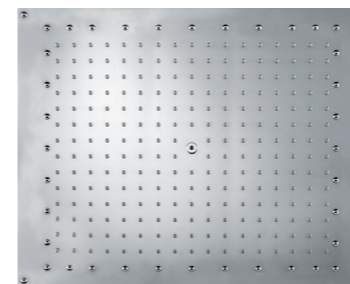

10.... - PARIS-RECTANGULAR

Packaging Box: 1 pz/pcs
5x60x60

Codice/Code	Misura/Size	Finitura/Finish	Portata acqua Water flow	Box Euro
101608	570 x 470 mm	030 cromo/chrome	min 16 L/min	1.076,00
101607	470 x 370 mm	030 cromo/chrome	min 14 L/min	763,00