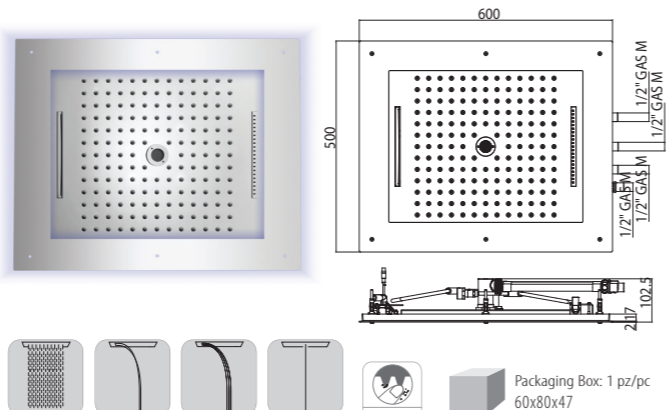

HI0929 - FRAME/4 - 4 SPRAYS
RGB LIGHTS CROMOTHERAPY

Codice/Code	Misura/Size	Finitura/Finish	Portata acqua Water flow	Box Euro
HI0929	600 x 500 mm	030 cromo/chrome	min 16 L/min	3.837,00