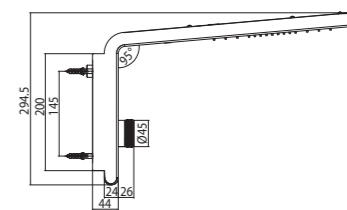

Syncro

RGB Led Lights Cromotherapy

Soffioni SYNCRO in acciaio inox 3 getti con deviatore incorporato, luci LED RGB e trasformatore a basso voltaggio, attacco a parete 1/2" M, alimentazione unica acqua miscelata

SYNCRO stainless steel shower heads, 3 sprays with integrated diverter, RGB LED lights and low voltage transformer, 1/2" M wall connection, unique inlet for mixed water

SYNCRO Kopfbrausen aus Edelstahl, 3 Wasserstrahlen mit integriertem Umsteller, RGB LED Lichten und Niederspannungstrafo, 1/2" a.G. Wandanschluss, einzige Versorgung für gemischtes Wasser

Douches de tête SYNCRO en acier inox, 3 jets avec inverseur intégré, lumières LED RGB et transformateur à bas voltage, connexion murale 1/2" M - alimentation unique pour eau mélangée

Rociadores SYNCRO en acero inoxidable, 3 chorros con desviador integrado, luces LED RGB y transformador de seguridad conexión mural 1/2" M, alimentación única para agua mezclada

Настенный ВЕРХНИЙ ДУШ Syncro из стали, Переключение типа струи: при помощи встроенного переключения LED RGB, трансформатором низкого напряжения Одно Подключение 1/2" для предварительно смешанной воды

Telecomando: accensione delle luci LED mediante telecomando a tenuta stagna

Remote control: LED lights lighting through water-proof remote control

Fernbedienung: LED Ein- und Ausschaltung durch die wasserdichte Fernbedienung

Télécommande: allumage des LED par télécommande étanche

Control remoto: Iluminación de los LED mediante un control remoto estanco

Пульт управления: включение светодиодной подсветки при помощи герметично запаянного пульта

Tastiera di comando cromoterapia: Accensione delle luci LED e controllo dei colori, mediante la tastiera di comando a tenuta stagna