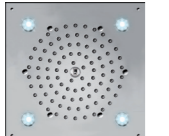

I01723
260 x 260 mm
min 9 L/min