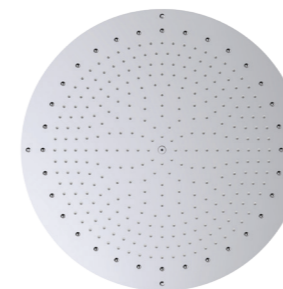

10.... - PARIS-OKI

Packaging Box: 1 pz/pcs
5x60x60

Codice/Code	Misura/Size	Finitura/Finish	Portata acqua Water flow	Box Euro
101602	Ø 570 mm	030 cromo/chrome	min 16 L/min	1.161,00
101601	Ø 470 mm	030 cromo/chrome	min 14 L/min	792,00
101600	Ø 370 mm	030 cromo/chrome	min 14 L/min	605,00