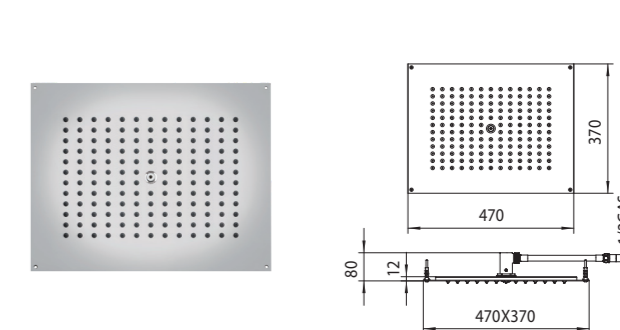

H38387 - DREAM-RECTANGULAR

Packaging Box: 1 pz/pcs
16x48x72

Codice/Code	Misura/Size	Finitura/Finish	Portata acqua Water flow	Box Euro
H38387	470 x 370 mm	030 cromo/chrome	min 14 L/min	1.132,00