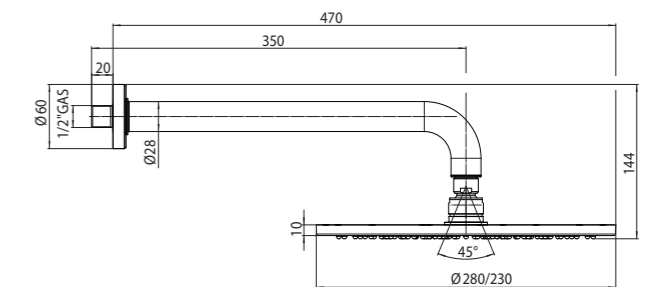

H71... - COSMO

100595 COSMO
Ø 230 mm

100596 COSMO
Ø 280 mm

Packaging Box: 6 pz/pcs
40x70x40

Codice/Code	Misura/Size	Braccio/Arm	Finitura/Finish	Portata acqua Water flow	Box Euro
H71596H	Ø 280 mm	350 mm - Ø 28	030 cromo/chrome	min 7 L/min	292,50
			073 nero opaco/mat black		304,50
H71596I	Ø 280 mm	400 mm - Ø 28	030 cromo/chrome	min 7 L/min	304,50
			073 nero opaco/mat black		316,50
H71595H	Ø 230 mm	350 mm - Ø 28	030 cromo/chrome	min 7 L/min	236,00
			073 nero opaco/mat black		302,50
H71595I	Ø 230 mm	400 mm - Ø 28	030 cromo/chrome	min 7 L/min	248,50
			073 nero opaco/mat black		310,00