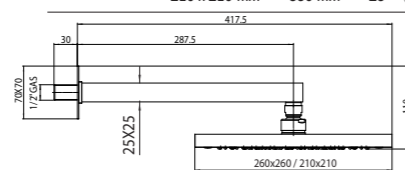

H69... - CUBE

Packaging Box: 6 pz/pcs
40x40x70

Packaging Box: 10 pz/pcs
40x40x70

Codice/Code	Misura/Size	Braccio/Arm	Finitura/Finish	Portata acqua Water flow	Box Euro
H69715G	260 x 260 mm	300 mm - $\square$25	030 cromo/chrome	min 10 L/min	322,50
			073 nero opaco/mat black		445,50
H69715H	260 x 260 mm	350 mm - $\square$25	030 cromo/chrome	min 10 L/min	333,00
			073 nero opaco/mat black		460,00
H69720G	210 x 210 mm	300 mm - $\square$25	030 cromo/chrome	min 9 L/min	270,50
			073 nero opaco/mat black		363,00
			094 nichel sp./satin nickel		509,00
H69720H	210 x 210 mm	350 mm - $\square$25	030 cromo/chrome	min 9 L/min	280,50
			073 nero opaco/mat black		377,50
			094 nichel sp./satin nickel		527,00