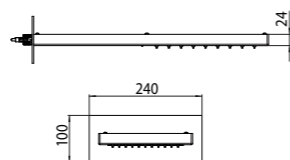

Packaging Box: 5 pz/pcs
40x60x40

Codice/Code	Misura/Size	Finitura/Finish	Portata acqua Water flow	Box Euro
I00570	500 x 200 - H. 24 mm	030 cromo/chrome	min 10 L/min	581,00