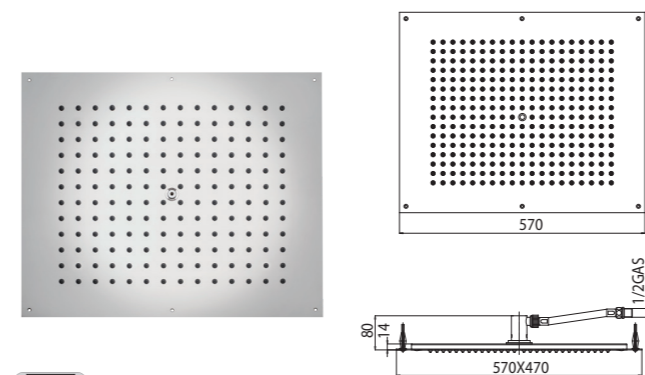

H38391 - DREAM-RECTANGULAR

Packaging Box: 1 pz/pcs
15x55x78

Codice/Code	Misura/Size	Finitura/Finish	Portata acqua Water flow	Box Euro
H38391	570 x 470 mm	030 cromo/chrome	min 16 L/min	1.510,00
		073 nero opaco/mat black		1.889,00