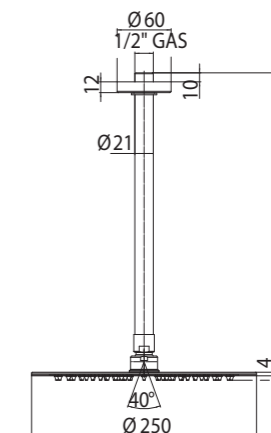

Codice/Code	Misura/Size	Braccio/Arm	Finitura/Finish	Portata acqua Water flow	Box Euro
H31870G	Ø 200 mm	300 mm - Ø 21	030 cromo/chrome	min 7,5 L/min	167,60
H31871G	Ø 250 mm	300 mm - Ø 21	030 cromo/chrome	min 10 L/min	202,40
H31872G	Ø 300 mm	300 mm - Ø 21	030 cromo/chrome	min 10 L/min	236,50