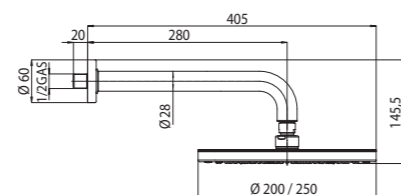

OKI Kopfbrause aus Messing mit vertikalem oder horizontalem 1/2" a.G./a.G. Duscharm

Душевая лейка из латуни OKI с держателем 1/2"MM вертикальным или горизонтальным

H71... - OKI

Codice/Code	Misura/Size	Braccio/Arm	Finitura/Finish	Portata acqua Water flow	Box Euro
H71410G	Ø 250 mm	300 mm - Ø 28	030 cromo/chrome	min 10 L/min	266,00
H71410H	Ø 250 mm	350 mm - Ø 28	030 cromo/chrome	min 10 L/min	269,50
H71405G	Ø 200 mm	300 mm - Ø 28	030 cromo/chrome	min 9 L/min	214,00
	Ø 200 mm	300 mm - Ø 28	094 nichel sp./satin nickel	min 9 L/min	394,50
H71405H	Ø 200 mm	350 mm - Ø 28	030 cromo/chrome	min 9 L/min	217,00
	Ø 200 mm	350 mm - Ø 28	094 nichel sp./satin nickel	min 9 L/min	400,00