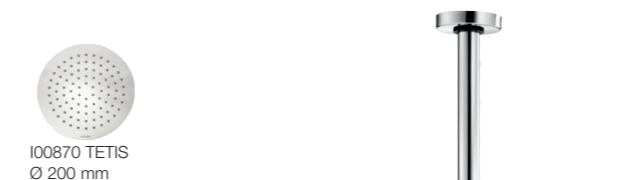

H31... - TETIS

Packaging Box: 10 pz/pcs
40x70x40

Packaging Box: 6 pz/pcs
40x70x40