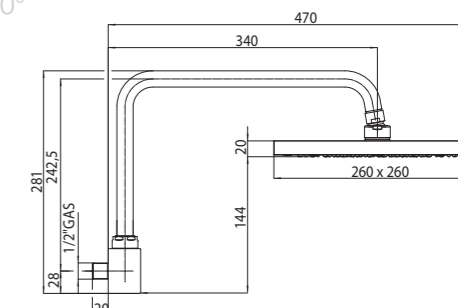

H59715 CUBE

Packaging Box: 6 pz/pcs
40x40x70

Codice/Code	Misura/Size	Finitura/Finish	Portata acqua Water flow	Box Euro
H59715	260 x 260 mm	030 cromo/chrome	min 10 L/min	379,00