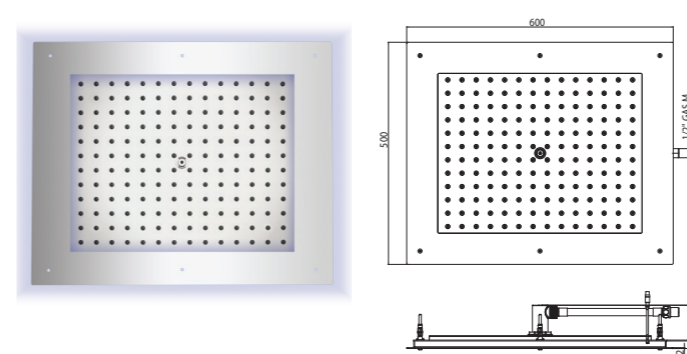

HI0391 - FRAME - 1 SPRAY
RGB LIGHTS CROMOTHERAPY

Telecomando: accensione delle luci LED mediante telecomando a tenuta stagna.
Remote control: LED lighting through water-proof remote control.
Fernbedienung: LED Ein- und Ausschaltung durch die wasserdichte Fernbedienung.
Télécommande: allumage des LED par télécommande étanche.
Control remoto: iluminación de los LED mediante un control remoto estanco.
Пульт управления: включение светодиодной подсветки при помощи герметично запаянного пульта.

Codice/Code	Misura/Size	Finitura/Finish	Portata acqua Water flow	Box Euro
HI0391	600 x 500 mm	030 cromo/chrome	min 16 L/min	3.202,00