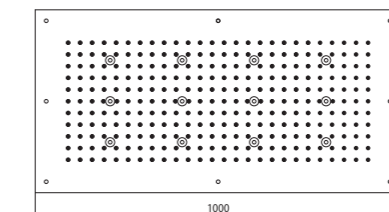

Codice/Code	Misura/Size	Led	Finitura/Finish	Portata acqua Water flow	Box Euro
WI0372	1000 x 500 mm	12	030 cromo/chrome	min 20 L/min	8.665,00