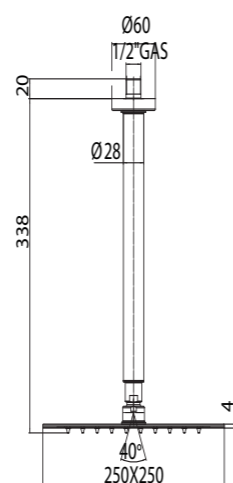

H30... - TETIS

Packaging Box: 10 pz/pcs
40x70x40

Packaging Box: 6 pz/pcs
40x70x40

Codice/Code	Misura/Size	Braccio/Arm	Finitura/Finish	Portata acqua Water flow	Box Euro
H30873G	200 x 200 mm	300 mm - Ø 28	030 cromo/chrome	min 7,5 L/min	190,50
H30874G	250 x 250 mm	300 mm - Ø 28	030 cromo/chrome	min 10 L/min	231,50
H30875G	300 x 300 mm	300 mm - Ø 28	030 cromo/chrome	min 10 L/min	265,50