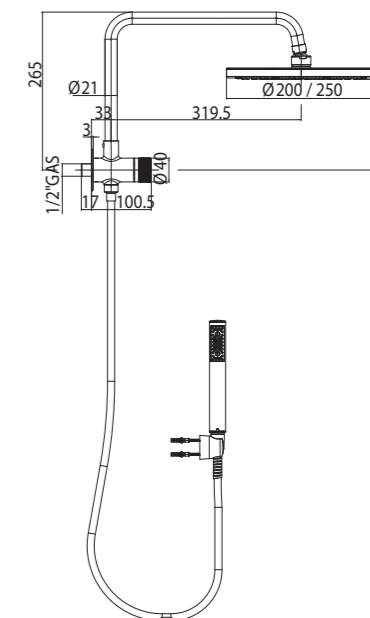

H89... - OKI-RENOVATION

Packaging Box: 6 pz/pcs
40x40x70

Codice/Code	Misura/Size	Finitura/Finish	Portata acqua Water flow	Doccia/Shower	Flessibile/Flex	Box Euro
H89405	Ø 200 mm	030 cromo/chrome	min 9 L/min	B00250 Zen	A03045 - 150 cm	412,00
H89410	Ø 250 mm	030 cromo/chrome	min 10 L/min	B00250 Zen	A03045 - 150 cm	464,00