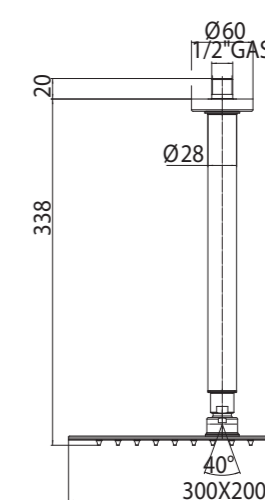

H30... - TETIS

Packaging Box: 9 pz/pcs
40x70x40

Packaging Box: 10 pz/pcs
40x70x40

Packaging Box: 6 pz/pcs
40x70x40

Codice/Code	Misura/Size	Braccio/Arm	Finitura/Finish	Portata acqua Water flow	Box Euro
H30876G	300 x 200 mm	300 mm - Ø 28	030 cromo/chrome	min 7,5 L/min	289,50
H30877G	400 x 250 mm	300 mm - Ø 28	030 cromo/chrome	min 10 L/min	369,00