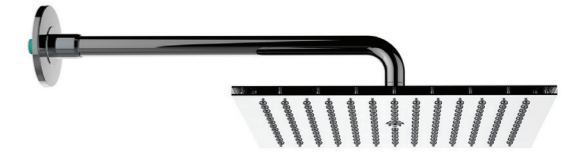

H75... - DREAM-RECTANGULAR

Packaging Box: 1 pz/pcs
16x48x72

Codice/Code	Misura/Size	Braccio/Arm	Finitura/Finish	Portata acqua Water flow	Box Euro
H75370J	400 x 300 mm	500 mm - Ø 28	030 cromo/chrome	min 14 L/min	1.076,00
H75370I	400 x 300 mm	400 mm - Ø 36	030 cromo/chrome	min 14 L/min	1.068,00