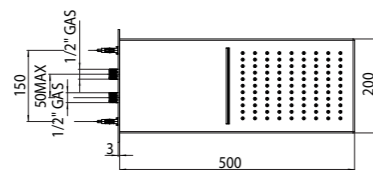

Packaging Box: 5 pz/pcs
40x60x40

Codice/Code	Misura/Size	Finitura/Finish	Portata acqua Water flow	Box Euro
I00570	500 x 200 - H. 24 mm	030 cromo/chrome	min 10 L/min	581,00