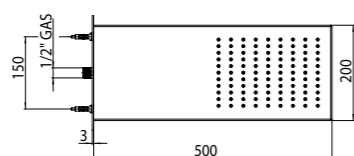

Packaging Box: 5 pz/pcs
40x60x40

Codice/Code	Misura/Size	Finitura/Finish	Portata acqua Water flow	Box Euro
I00570	500 x 200 - H. 24 mm	030 cromo/chrome	min 10 L/min	581,00

I00575 - MANHATTAN 1

Packaging Box: 5 pz/pcs
40x60x40