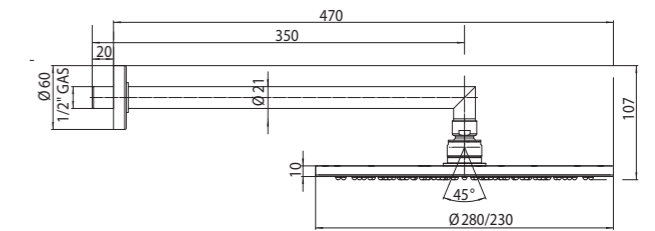

H70... - COSMO

100595 COSMO
Ø 230 mm

100596 COSMO
Ø 280 mm

Packaging Box: 6 pz/pcs
40x70x40

Codice/Code	Misura/Size	Braccio/Arm	Finitura/Finish	Portata acqua Water flow	Box Euro
H70596H	Ø 280 mm	350 mm - Ø 21	030 cromo/chrome	min 7 L/min	276,50
			073 nero opaco/mat black		382,00
H70596I	Ø 280 mm	400 mm - Ø 21	030 cromo/chrome	min 7 L/min	280,50
			073 nero opaco/mat black		387,00
H70595H	Ø 230 mm	350 mm - Ø 21	030 cromo/chrome	min 7 L/min	220,00
			073 nero opaco/mat black		302,50
H70595I	Ø 230 mm	400 mm - Ø 21	030 cromo/chrome	min 7 L/min	224,00
			073 nero opaco/mat black		307,50