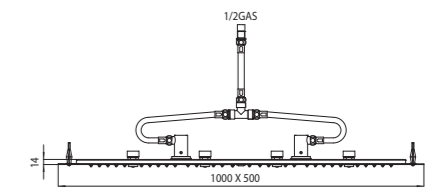

Codice/Code	Misura/Size	Led	Finitura/Finish	Portata acqua Water flow	Box Euro
WI0372	1000 x 500 mm	12	030 cromo/chrome	min 20 L/min	8.665,00