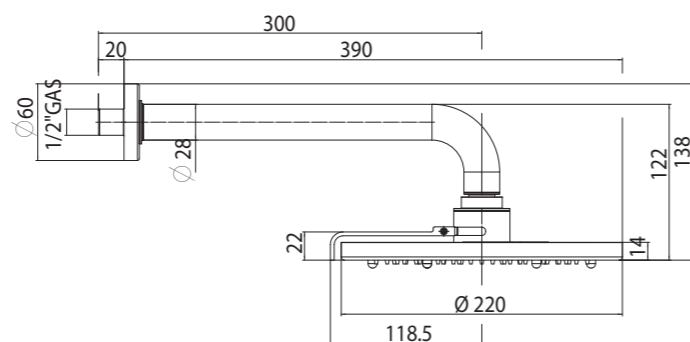

Packaging Box: 10 pz/pcs
40x70x40

Codice/Code	Misura/Size	Braccio/Arm	Finitura/Finish	Portata acqua Water flow	Box Euro
H19625G	Ø 220 mm	300 mm - Ø 21	030 cromo/chrome	min 6,5 L/min	314,50

H71625G - NEBULIZAIR/2 Ø 220