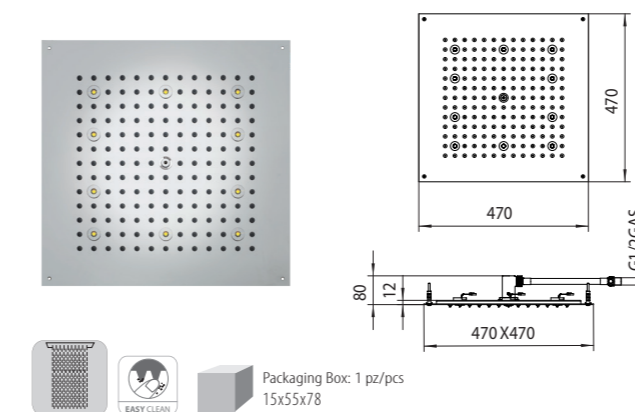

H37456 - DREAM-CUBE

RGB LIGHTS CROMOTHERAPY

Codice/Code	Misura/Size	Led	Finitura/Finish	Portata acqua Water flow	Box Euro
H37456	470 x 470 mm	10	030 cromo/chrome	min 16 L/min	3.669,00