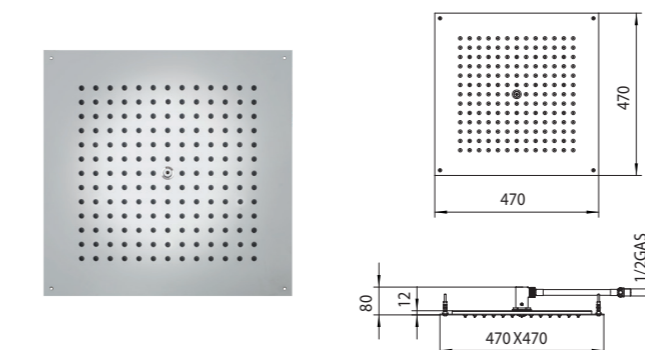

H38459 - DREAM-CUBE

Packaging Box: 1 pz/pcs
15x55x78

Codice/Code	Misura/Size	Finitura/Finish	Portata acqua Water flow	Box Euro
H38459	470 x 470 mm	030 cromo/chrome	min 16 L/min	1.420,00