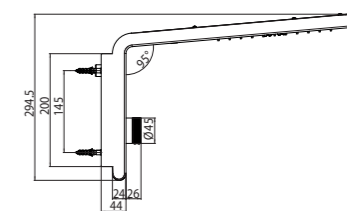

10.... - SYNCRO-NEB - 3 SPRAYS RGB LIGHTS CROMOTHERAPY

Manopola di Comando
Control knob

Packaging Box: 1 pz/pcs
40x40x60

WIDE RAIN

RAIN WATERFALL

NEBULISED

Codice/Code	Misura/Size	Finitura/Finish	Portata acqua Water flow	Box Euro
100633	450 x 200 - H. 24 mm	030 cromo/chrome	min 7 L/min	2.080,00
		075 Acciaio Satinato / Mat St.steel	min 7 L/min	2.080,00
100635	450 x 200 - H. 24 mm	030 cromo/chrome	min 7 L/min	2.080,00
		075 Acciaio Satinato / Mat St.steel	min 7 L/min	2.080,00