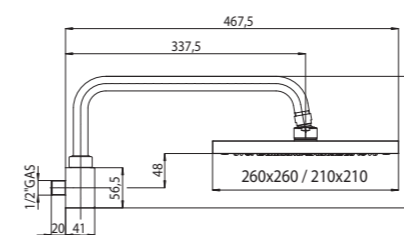

H55... - CUBE

Codice/Code	Misura/Size	Finitura/Finish	Portata acqua Water flow	Box Euro
H55715	260 x 260 mm	030 cromo/chrome	min 10 L/min	360,00
H55720	210 x 210 mm	030 cromo/chrome	min 9 L/min	307,50
	210 x 210 mm	094 nichel sp./satin nickel	min 9 L/min	614,00