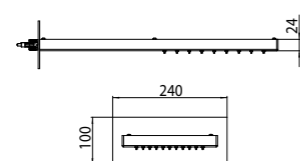

Packaging Box: 5 pz/pcs
40x60x40

Codice/Code	Misura/Size	Finitura/Finish	Portata acqua Water flow	Box Euro
I00575	500 x 200 - H. 24 mm	030 cromo/chrome	min 9 L/min	522,00

Oki - Dinamic - Cube INOX

Soffione con rivestimento in acciaio inox. Installazione a soffitto

Shower head with stainless steel cover. Ceiling installation

Kopfbrause mit Abdeckung aus Edelstahl. Montage an der Decke

Plafond de douche avec couverture en inox. Installation au plafond

Rociador revestido de acero inoxidable. Instalación techo

Душевая лейка с плафоном из стали inox. Потолочная установка