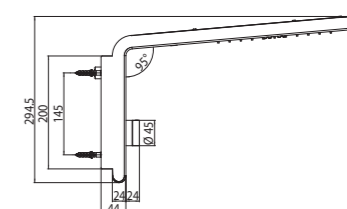

Syncro

Soffioni SYNCRO in acciaio inox, 3 getti con deviatore incorporato attacco a parete 1/2" M, alimentazione unica acqua miscelata

SYNCRO stainless steel shower heads, 3 sprays with integrated diverter, 1/2" M wall connection, unique inlet for mixed water

SYNCRO Kopfbrausen aus Edelstahl, 3 Wasserstrahlen mit integriertem Umsteller, 1/2" a.G. Wandanschluss, einzige Versorgung für gemischtes Wasser

Douches de tête SYNCRO en acier inox, 3 jets avec inverseur intégré connexion murale 1/2" M, alimentation unique pour eau mélangée

Rociadores SYNCRO en acero inoxidable, 3 chorros con desviador integrado, conexión mural 1/2" M, alimentación única para agua mezclada

Душевая лейка SYNCRO из стали inox, 3 режима струи со встроенным переключением, соединение 1/2" M, для уже смешанной воды

I00591 - SYNCRO-RAIN - 3 SPRAYS

Packaging Box: 1 pz/pcs
40x40x60

Codice/Code	Misura/Size	Finitura/Finish	Portata acqua Water flow	Box Euro
I00591	450 x 200 - H. 24 mm	030 cromo/chrome	min 7 L/min	1.191,00
		075 Acciaio Satinato / Mat St.steel	min 7 L/min	1.191,00

I00590 - SYNCRO-NEB - 3 SPRAYS

WIDE RAIN

Packaging Box: 1 pz/pcs
40x40x60

Codice/Code	Misura/Size	Finitura/Finish	Portata acqua Water flow	Box Euro
I00590	450 x 200 - H. 24 mm	030 cromo/chrome	min 7 L/min	1.191,00
		075 Acciaio Satinato / Mat St.steel	min 7 L/min	1.191,00