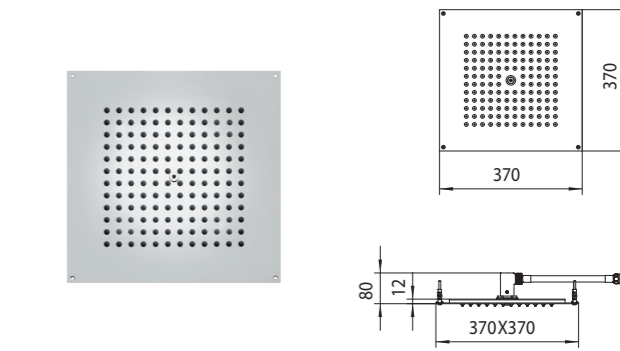

Codice/Code	Misura/Size	Finitura/Finish	Portata acqua Water flow	Box Euro
H38387	470 x 370 mm	030 cromo/chrome	min 14 L/min	1.132,00

H38381 - DREAM-CUBE

Packaging Box: 1 pz/pcs
16x48x72

Codice/Code	Misura/Size	Finitura/Finish	Portata acqua Water flow	Box Euro
H38381	370 x 370 mm	030 cromo/chrome	min 14 L/min	1.061,00