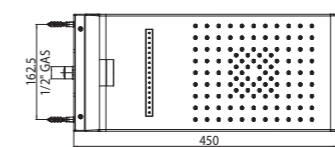

Syncro

Soffioni SYNCRO in acciaio inox, 3 getti con deviatore incorporato attacco a parete 1/2" M, alimentazione unica acqua miscelata

SYNCRO stainless steel shower heads, 3 sprays with integrated diverter, 1/2" M wall connection, unique inlet for mixed water

SYNCRO Kopfbrausen aus Edelstahl, 3 Wasserstrahlen mit integriertem Umsteller, 1/2" a.G. Wandanschluss, einzige Versorgung für gemischtes Wasser

Douches de tête SYNCRO en acier inox, 3 jets avec inverseur intégré connexion murale 1/2" M, alimentation unique pour eau mélangée

Rociadores SYNCRO en acero inoxidable, 3 chorros con desviador integrado, conexión mural 1/2" M, alimentación única para agua mezclada

Душевая лейка SYNCRO из стали inox, 3 режима струи со встроенным переключением, соединение 1/2" M, для уже смешанной воды

I00591 - SYNCRO-RAIN - 3 SPRAYS

WIDE RAIN

Packaging Box: 1 pz/pcs
40x40x60

Codice/Code	Misura/Size	Finitura/Finish	Portata acqua Water flow	Box Euro
I00591	450 x 200 - H. 24 mm	030 cromo/chrome	min 7 L/min	1.191,00
		075 Acciaio Satinato / Mat St.steel	min 7 L/min	1.191,00

I00590 - SYNCRO-NEB - 3 SPRAYS

Packaging Box: 1 pz/pcs
40x40x60

Codice/Code	Misura/Size	Finitura/Finish	Portata acqua Water flow	Box Euro
I00590	450 x 200 - H. 24 mm	030 cromo/chrome	min 7 L/min	1.191,00
		075 Acciaio Satinato / Mat St.steel	min 7 L/min	1.191,00