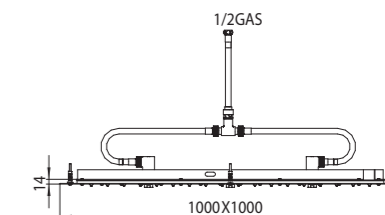

WI0376 - DREAM - XL

Codice/Code	Misura/Size	Finitura/Finish	Portata acqua Water flow	Box Euro
WI0376	1000 x 1000 mm	030 cromo/chrome	min 20 L/min	7.540,00