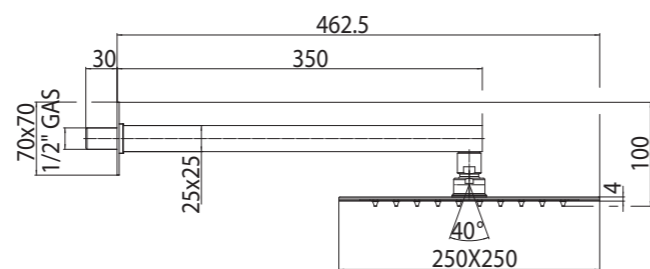

H69... - TETIS

 I00873 TETIS
200 X 200 mm

 I00874 TETIS
250 X 250 mm

 I00875 TETIS
300 X 300 mm

 Packaging Box: 10 pz/pcs
40x70x40

 Packaging Box: 6 pz/pcs
40x70x40

Codice/Code	Misura/Size	Braccio/Arm	Finitura/Finish	Portata acqua Water flow	Box Euro
H69873G	200 x 200 mm	300 mm - □25	030 cromo/chrome	min 7,5 L/min	238,00
H69873H	200 x 200 mm	350 mm - □25	030 cromo/chrome	min 7,5 L/min	249,00
H69874H	250 x 250 mm	350 mm - □25	030 cromo/chrome	min 10 L/min	306,50
H69874I	250 x 250 mm	400 mm - □25	030 cromo/chrome	min 10 L/min	311,00
H69875I	300 x 300 mm	400 mm - □25	030 cromo/chrome	min 10 L/min	345,50