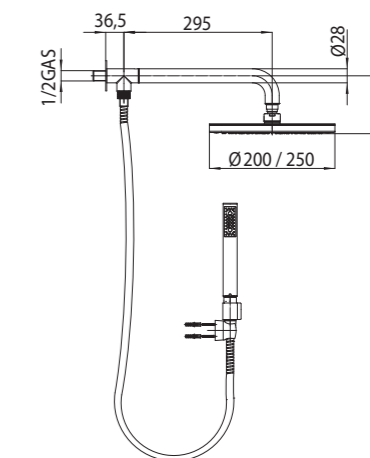

H93... - OKI-RENOVATION

Packaging Box: 6 pz/pcs
40x40x70

Packaging Box: 10 pz/pcs
40x40x70

Codice/Code	Misura/Size	Braccio/Arm	Finitura/Finish	Portata acqua Water flow	Doccia/Shower	Flessibile/Flex	Box Euro
H93410G	Ø 250 mm	300 mm - Ø 28	030 cromo/chrome	min 10 L/min	B00250 Zen	A03045 - 150 cm	453,00
H93410H	Ø 250 mm	350 mm - Ø 28	030 cromo/chrome	min 10 L/min	B00250 Zen	A03045 - 150 cm	464,00
H93405G	Ø 200 mm	300 mm - Ø 28	030 cromo/chrome	min 9 L/min	B00250 Zen	A03045 - 150 cm	400,50
H93405H	Ø 200 mm	350 mm - Ø 28	030 cromo/chrome	min 9 L/min	B00250 Zen	A03045 - 150 cm	412,50