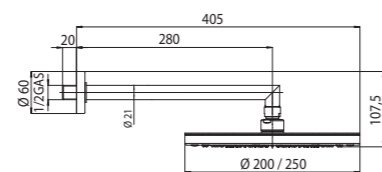

H70... - OKI

Codice/Code	Misura/Size	Braccio/Arm	Finitura/Finish	Portata acqua Water flow	Box Euro
H70410G	Ø 250 mm	300 mm - Ø 21	030 cromo/chrome	min 10 L/min	249,00
H70410H	Ø 250 mm	350 mm - Ø 21	030 cromo/chrome	min 10 L/min	253,50
H70405G	Ø 200 mm	300 mm - Ø 21	030 cromo/chrome	min 9 L/min	196,20
	Ø 200 mm	300 mm - Ø 21	094 nichel sp./satin nickel	min 9 L/min	374,00
H70405H	Ø 200 mm	350 mm - Ø 21	030 cromo/chrome	min 9 L/min	200,50
	Ø 200 mm	350 mm - Ø 21	094 nichel sp./satin nickel	min 9 L/min	381,50

Packaging Box: 6 pz/pcs
40x40x70

Packaging Box: 10 pz/pcs
40x40x70