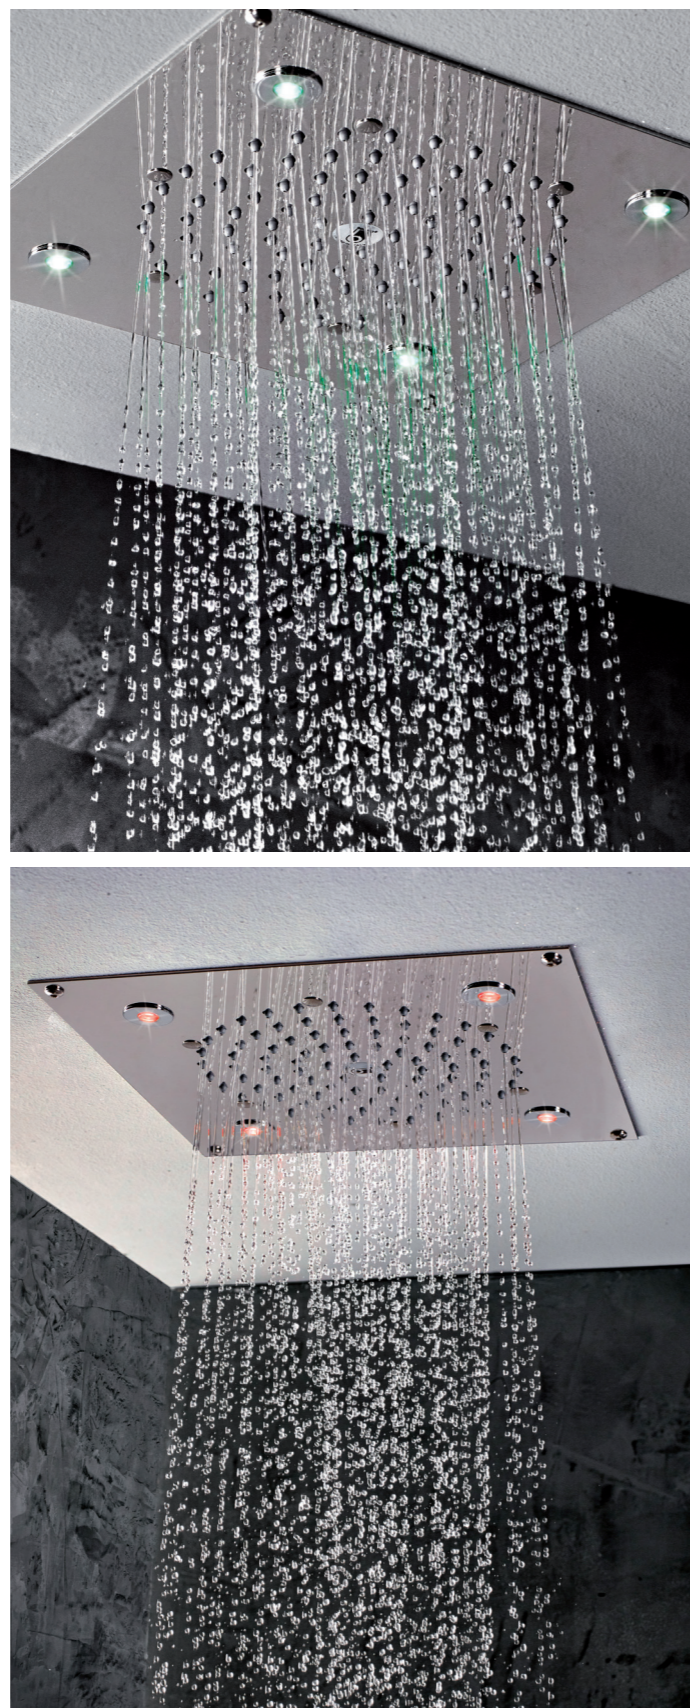

Oki - Cube

Soffione Oki-Cube con trasformatore a basso voltaggio e flessibile di alimentazione acqua. Installazione a controsoffitto

Oki-Cube shower head, including low voltage transformer and flexible water connection. False ceiling installation

Kopfbrause Oki-Cube mit Niederspannungstrafo und Versorgungsschlauch. Montage an der Zwischendecke

Plafond de douche Oki-Cube avec transformateur à bas voltage et avec flexible pour l'alimentation d'eau. Installation à faux plafond

Rociador Oki-Cube con transformador de seguridad y tubo flexible de alimentación de agua. Instalación falso techo

Душевая лейка Oki-Cube с трансформатором низкого напряжения и гибкой подводкой для подключения к водоснабжению. Установка в подвесной потолок