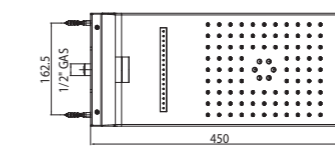

Syncro

Soffioni SYNCRO in acciaio inox, 3 getti con deviatore incorporato attacco a parete 1/2" M, alimentazione unica acqua miscelata

SYNCRO stainless steel shower heads, 3 sprays with integrated diverter, 1/2" M wall connection, unique inlet for mixed water

SYNCRO Kopfbrausen aus Edelstahl, 3 Wasserstrahlen mit integriertem Umsteller, 1/2" a.G. Wandanschluss, einzige Versorgung für gemischtes Wasser

Douches de tête SYNCRO en acier inox, 3 jets avec inverseur intégré connexion murale 1/2" M, alimentation unique pour eau mélangée

Rociadores SYNCRO en acero inoxidable, 3 chorros con desviador integrado, conexión mural 1/2" M, alimentación única para agua mezclada

Душевая лейка SYNCRO из стали inox, 3 режима струи со встроенным переключением, соединение 1/2" M, для уже смешанной воды

I00591 - SYNCRO-RAIN - 3 SPRAYS

Packaging Box: 1 pz/pcs
40x40x60

Codice/Code	Misura/Size	Finitura/Finish	Portata acqua Water flow	Box Euro
I00591	450 x 200 - H. 24 mm	030 cromo/chrome	min 7 L/min	1.191,00
		075 Acciaio Satinato / Mat St.steel	min 7 L/min	1.191,00

I00590 - SYNCRO-NEB - 3 SPRAYS

WIDE RAIN

Packaging Box: 1 pz/pcs
40x40x60

Codice/Code	Misura/Size	Finitura/Finish	Portata acqua Water flow	Box Euro
I00590	450 x 200 - H. 24 mm	030 cromo/chrome	min 7 L/min	1.191,00
		075 Acciaio Satinato / Mat St.steel	min 7 L/min	1.191,00