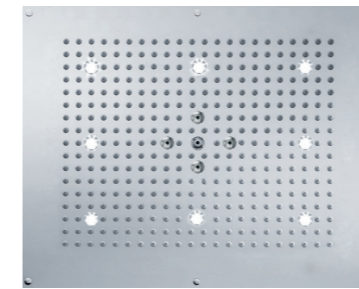

H38671 - DREAM-NEB - 2 SPRAYS LED LIGHTS (1 Color)

Tastiera di comando / Control keyboard