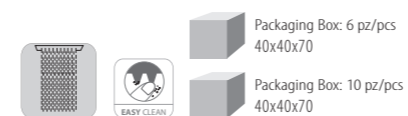

Agua - Elios - Dinamic

Soffioni in ABS con braccio doccia 1/2"MM

ABS shower heads with shower arm 1/2"MM

Kopfbrausen aus ABS mit Wandarm 1/2" a.G./a.G.

Pommes de douche en ABS avec bras mural 1/2"MM

Rociadores en ABS con brazo mural 1/2"MM

Душевая лейка ABS с держателем 1/2"MM

Codice/Code	Misura/Size	Braccio/Arm	Finitura/Finish	Portata acqua Water flow	Box Euro
H19420G	Ø 210 mm	300 mm - Ø 21	030 cromo/chrome	min 9 L/min	146,10
H19420H	Ø 210 mm	350 mm - Ø 21	030 cromo/chrome	min 9 L/min	151,00

H19... - ELIOS

Codice/Code	Misura/Size	Braccio/Arm	Finitura/Finish	Portata acqua Water flow	Box Euro
H19412G	Ø 250 mm	300 mm - Ø 21	030 cromo/chrome	min 10 L/min	163,40
			073 nero opaco/mat black		231,00
H19417G	Ø 200 mm	300 mm - Ø 21	030 cromo/chrome	min 9 L/min	140,20
			073 nero opaco/mat black		198,90

H19169 - DINAMIC/3 Ø 140

Codice/Code	Misura/Size	Braccio/Arm	Finitura/Finish	Portata acqua Water flow	Box Euro
H19169G	Ø 140 mm	300 mm - Ø 21	030 cromo/chrome	min 9 L/min	92,10

H19... - DINAMIC/1 Ø 140

Codice/Code	Misura/Size	Braccio/Arm	Finitura/Finish	Portata acqua Water flow	Box Euro
H19166G	Ø 140 mm	300 mm - Ø 21	030 cromo/chrome	min 7 L/min	82,80
H19166H	Ø 140 mm	350 mm - Ø 21	030 cromo/chrome	min 7 L/min	87,80