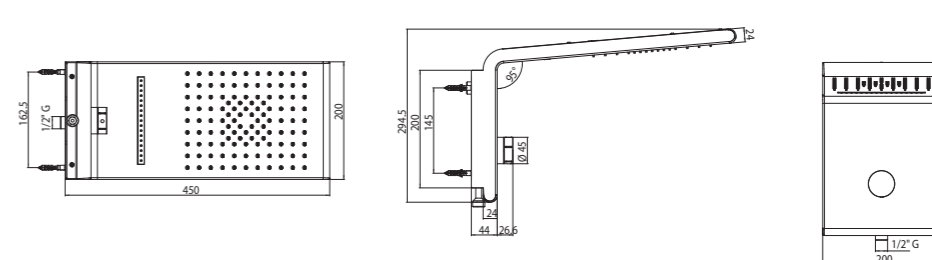

Packaging Box: 1 pz/pcs
40x40x60

Codice Code	Misura/Size	Finitura/Finish	Doccia/Shower	Flessibile/Flex	Portata acqua Water flow	Box Euro
100594	450 x 200 - H. 24 mm	030 cromo/chrome	B00800 Synchronia Ø 120	A03045 - 150 cm	min 7 L/min	1.333,00
	450 x 200 - H. 24 mm	075 Acc. Satinato / Mat St.steel	B00800 Synchronia Ø 120	A03045 - 150 cm	min 7 L/min	1.445,00