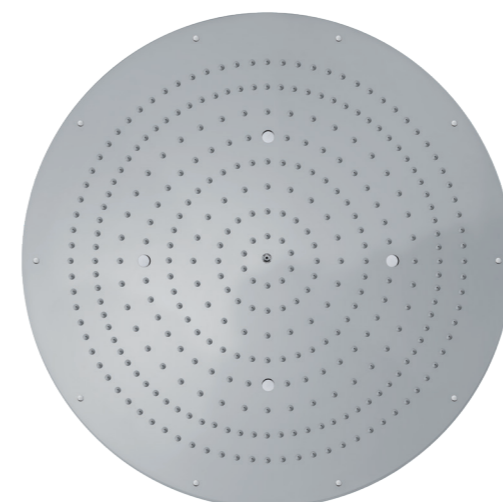

WI0377 - DREAM - XL

Codice/Code	Misura/Size	Finitura/Finish	Portata acqua Water flow	Box Euro
WI0377	Ø 1000 mm	030 cromo/chrome	min 20 L/min	7.540,00