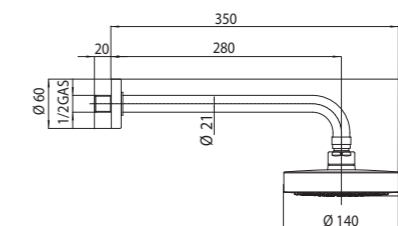

H19169 - DINAMIC/3 Ø 140

Codice/Code	Misura/Size	Braccio/Arm	Finitura/Finish	Portata acqua Water flow	Box Euro
H19169G	Ø 140 mm	300 mm - Ø 21	030 cromo/chrome	min 9 L/min	92,10