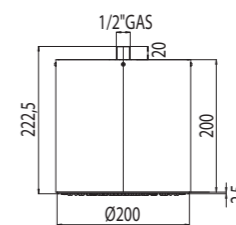

H81720 - CUBE INOX

Packaging Box: 1 pz/pcs
27x27x27

Codice/Code	Misura/Size	Finitura/Finish	Portata acqua Water flow	Box Euro
H80410	Ø 250 - H. 150 mm	030 cromo/chrome	min 10 L/min	506,00

Codice/Code	Misura/Size	Finitura/Finish	Portata acqua Water flow	Box Euro
H80405	Ø 200 - H. 200 mm	030 cromo/chrome	min 9 L/min	454,00