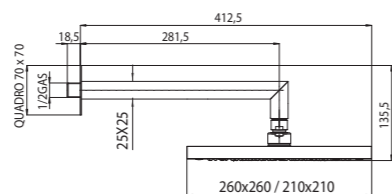

H60... - CUBE

Packaging Box: 6 pz/pcs
40x40x70

Packaging Box: 10 pz/pcs
40x40x70

Codice/Code	Misura/Size	Braccio/Arm	Finitura/Finish	Portata acqua Water flow	Box Euro
H60715G	260 x 260 mm	300 mm - $\square$25	030 cromo/chrome	min 10 L/min	353,50
H60715H	260 x 260 mm	350 mm - $\square$25	030 cromo/chrome	min 10 L/min	363,50
H60720G	210 x 210 mm	300 mm - $\square$25	030 cromo/chrome	min 9 L/min	301,00
	210 x 210 mm	300 mm - $\square$25	094 nichel sp./satin nickel	min 9 L/min	557,00
H60720H	210 x 210 mm	350 mm - $\square$25	030 cromo/chrome	min 9 L/min	311,50
	210 x 210 mm	350 mm - $\square$25	094 nichel sp./satin nickel	min 9 L/min	573,00