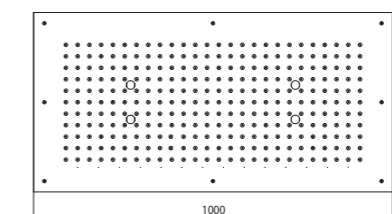

WI0375 - DREAM - XL

Codice/Code	Misura/Size	Finitura/Finish	Portata acqua Water flow	Box Euro
WI0375	1000 x 500 mm	030 cromo/chrome	min 20 L/min	5.852,00