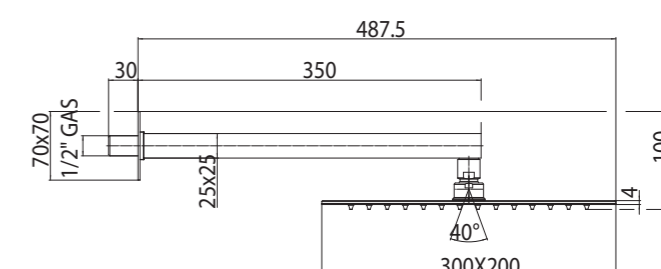

H69... - TETIS

Packaging Box: 12 pz/pcs
40x70x40

Packaging Box: 10 pz/pcs
40x70x40

Packaging Box: 6 pz/pcs
40x70x40

Codice/Code	Misura/Size	Braccio/Arm	Finitura/Finish	Portata acqua Water flow	Box Euro
H69876G	300 x 200 mm	300 mm - □25	030 cromo/chrome	min 7,5 L/min	354,50
H69876H	300 x 200 mm	350 mm - □25	030 cromo/chrome	min 7,5 L/min	364,50
H69877H	400 x 250 mm	350 mm - □25	030 cromo/chrome	min 10 L/min	444,50
H69877I	400 x 250 mm	400 mm - □25	030 cromo/chrome	min 10 L/min	449,00