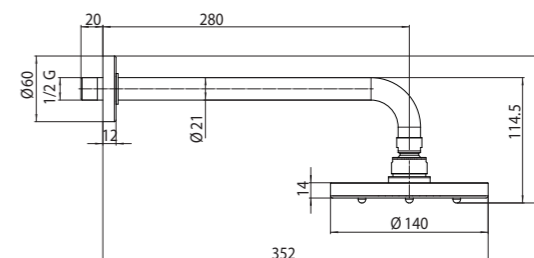

Nebulizair/2

Soffione Nebulizair/2 a due getti in ottone Ø 220 mm con braccio doccia doccia 1/2"MM

Nebulizair/2 Ø 220 mm two sprays brass shower head with shower arm 1/2"MM

Nebulizair/2 2 Strahlen Kopfbrause Ø 220 mm aus Messing, 1/2" a.G./a.G. Duscharm

Pomme de douche Nebulizair/2 Ø 220 mm en laiton deux jets, avec bras mural 1/2"MM

Rociador Nebulizair/2 Ø 220 mm en latón dos chorros con brazo mural 1/2"MM

Душевая лейка из латуни Nebulizair/2 Ø 220 mm с держателем 1/2"MM

Packaging Box: 10 pz/pcs
40x70x40

Codice/Code	Misura/Size	Braccio/Arm	Finitura/Finish	Portata acqua Water flow	Box Euro
H19625G	Ø 220 mm	300 mm - Ø 21	030 cromo/chrome	min 6,5 L/min	314,50

Packaging Box: 10 pz/pcs
40x70x40

Codice/Code	Misura/Size	Braccio/Arm	Finitura/Finish	Portata acqua Water flow	Box Euro
H71625G	Ø 220 mm	300 mm - Ø 28	030 cromo/chrome	min 6,5 L/min	343,00

Nebulizair

Soffione Nebulizair in ottone Ø 140 mm con braccio doccia 1/2"MM

Nebulizair Ø 140 mm brass shower head with shower arm 1/2"MM

Nebulizair Kopfbrause Ø 140 mm aus Messing mit 1/2" a.G./a.G. Duscharm

Pomme de douche Nebulizair Ø 140 mm en laiton avec bras mural 1/2"MM

Rociador Nebulizair Ø 140 mm en latón con brazo mural 1/2"MM

Душевая лейка из латуни Nebulizair Ø 140 mm с держателем 1/2"MM

Packaging Box: 10 pz/pcs
40x70x40

Codice/Code	Misura/Size	Braccio/Arm	Finitura/Finish	Portata acqua Water flow	Box Euro
H19620G	Ø 140 mm	300 mm - Ø 21	030 cromo/chrome	min 5 L/min	176,50