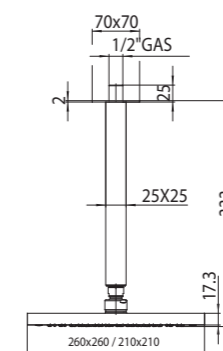

H61... - CUBE

Packaging Box: 6 pz/pcs
40x40x70

Packaging Box: 10 pz/pcs
40x40x70

Codice/Code	Misura/Size	Braccio/Arm	Finitura/Finish	Portata acqua Water flow	Box Euro
H61715G	260 x 260 mm	300 mm - $\square$25	030 cromo/chrome	min 10 L/min	331,50
H61720G	210 x 210 mm	300 mm - $\square$25	030 cromo/chrome	min 9 L/min	279,00
	210 x 210 mm	300 mm - $\square$25	094 nichel sp./satin nickel	min 9 L/min	522,00