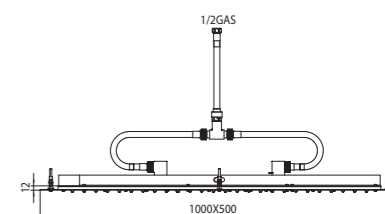

WI0375 - DREAM - XL

Codice/Code	Misura/Size	Finitura/Finish	Portata acqua Water flow	Box Euro
WI0375	1000 x 500 mm	030 cromo/chrome	min 20 L/min	5.852,00