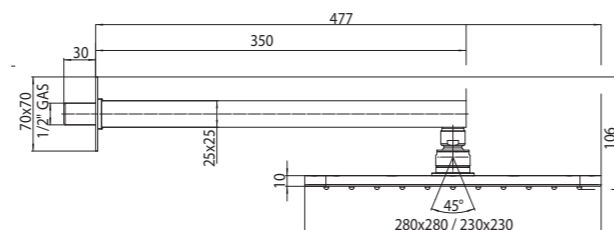

Codice/Code	Misura/Size	Braccio/Arm	Finitura/Finish	Portata acqua Water flow	Box Euro
H69598H	280 x 280 mm	350 mm - □25	030 cromo/chrome	min 7 L/min	355,50
			073 nero opaco/mat black		496,00
			094 nichel spaz./satin nickel		618,00
H69598I	280 x 280 mm	400 mm - □25	030 cromo/chrome	min 7 L/min	360,00
			073 nero opaco/mat black		498,00
H69597H	230 x 230 mm	350 mm - □25	030 cromo/chrome	min 7 L/min	299,00
			073 nero opaco/mat black		417,00
H69597I	230 x 230 mm	400 mm - □25	030 cromo/chrome	min 7 L/min	303,50
			073 nero opaco/mat black		419,50

100597 COSMO
230 x 230 mm

100598 COSMO
280 x 280 mm

Packaging Box: 6 pz/pcs
40x70x40