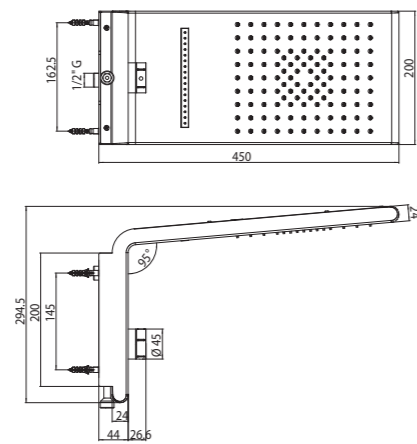

WIDE RAIN RAIN WATERFALL

Packaging Box: 1 pz/pcs
40x40x60

Codice/Code	Misura/Size	Finitura/Finish	Portata acqua Water flow	Box Euro
100592	450 x 200 - H. 24 mm	030 cromo/chrome	min 7 L/min	1.202,00
		075 Acciaio Satinato / Mat St.steel	min 7 L/min	1.202,00