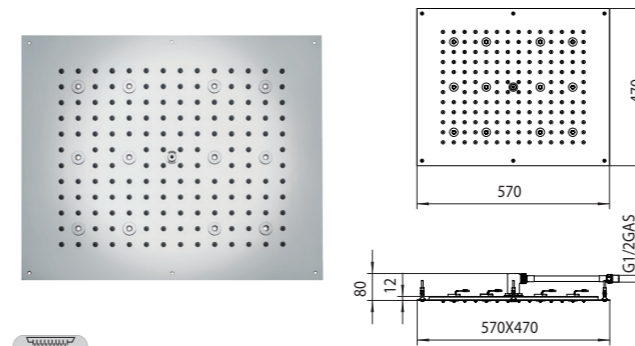

H37395 - DREAM-RECTANGULAR

LED LIGHTS (1 Color)

Packaging Box: 1 pz/pcs
15x55x78

Codice/Code	Misura/Size	Led	Finitura/Finish	Portata acqua Water flow	Box Euro
H37395	570 x 470 mm	12	030 cromo/chrome	min 16 L/min	2.721,00