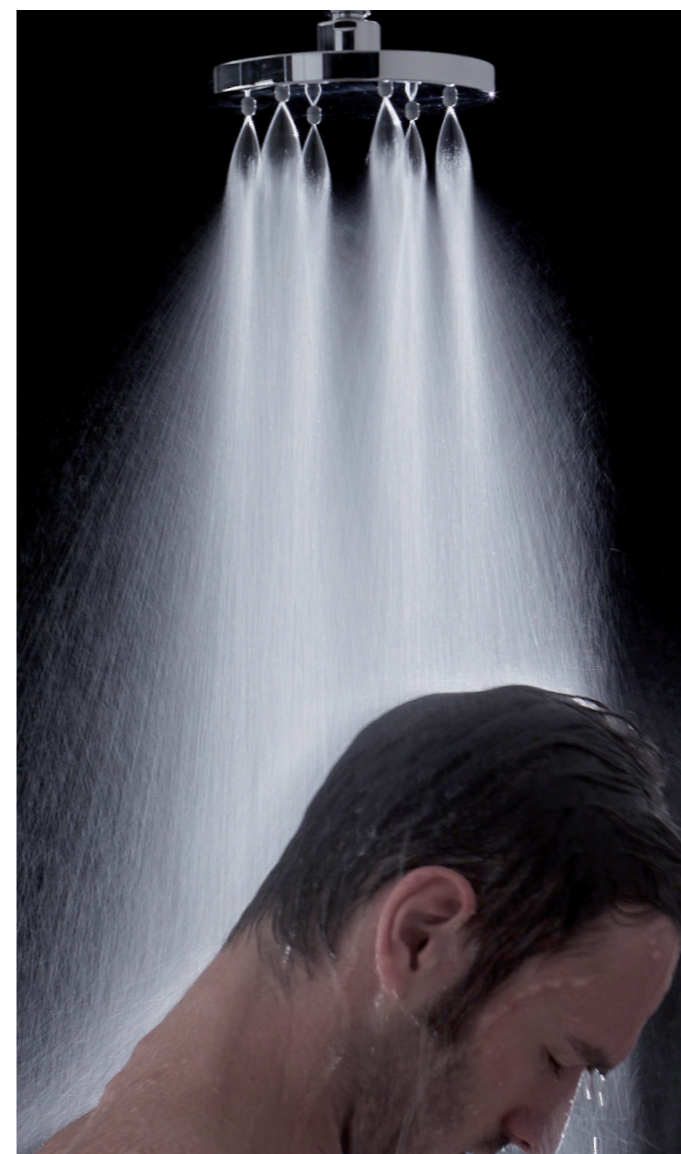

Nebulizair

Soffione Nebulizair in ottone Ø 140 mm con braccio doccia 1/2"MM

Nebulizair Ø 140 mm brass shower head with shower arm 1/2"MM

Nebulizair Kopfbrause Ø 140 mm aus Messing mit 1/2" a.G./a.G. Duscharm

Pomme de douche Nebulizair Ø 140 mm en laiton avec bras mural 1/2"MM

Rociador Nebulizair Ø 140 mm en latón con brazo mural 1/2"MM

Душевая лейка из латуни Nebulizair Ø 140 mm с держателем 1/2"MM

H19620G - NEBULIZAIR Ø 140