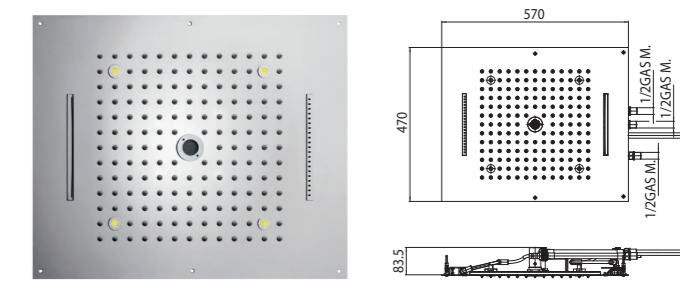

H38909 - DREAM/4 - 4 SPRAYS

RGB LIGHTS CROMOTHERAPY

Codice/Code	Misura/Size	Led	Finitura/Finish	Portata acqua Water flow	Box Euro
H38909	570 x 470 mm	4	030 cromo/chrome	min 16 L/min	3.188,00