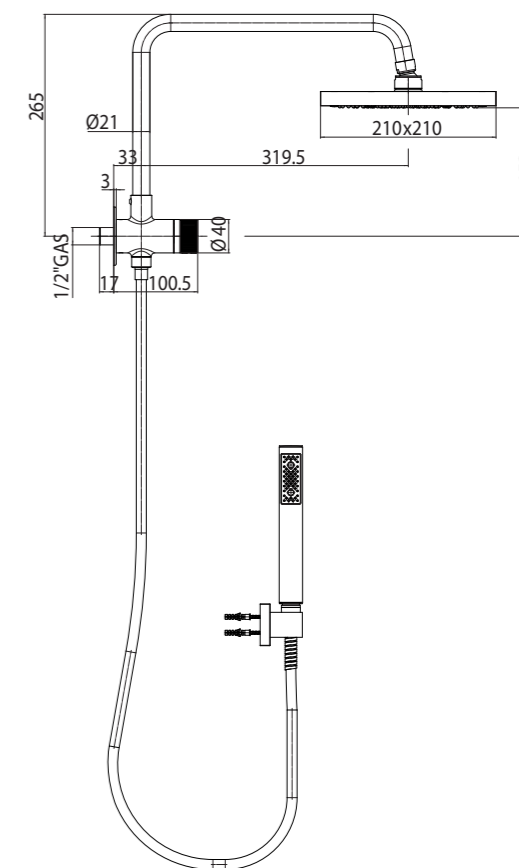

H89720 CUBE RENOVATION

Packaging Box: 6 pz/pcs
40x40x70

Codice/Code	Misura/Size	Finitura/Finish	Portata acqua Water flow	Doccia/Shower	Flessibile/Flex	Box Euro
H89720	210 x 210 mm	030 cromo/chrome	min 9 L/min	B00255 Cube	A03045 - 150 cm	470,50