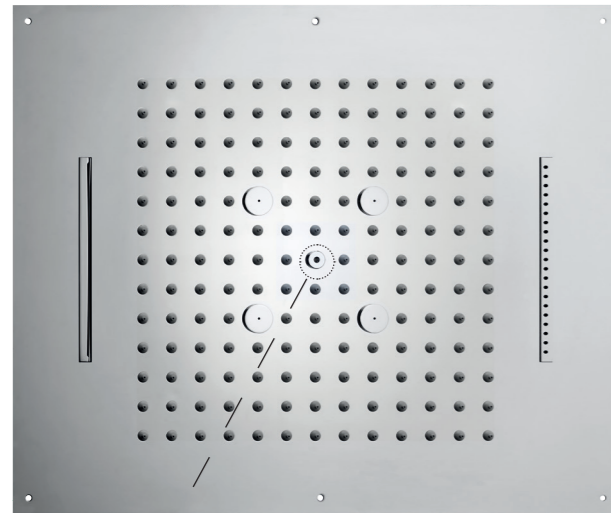

Dream Multifunction (No Light)

Soffioni Dream/2-3-4 funzioni con flessibile di alimentazione acqua per installazione a controsoffitto

Plafonds de douche Dream/2-3-4 jets avec flexible pour l'alimentation d'eau. Installation à faux plafond

Dream/2-3-4 function shower heads, with flexible hose for water connection for false ceiling installation

Rociadores Dream/2-3-4 chronos con tubo flexible de alimentación de agua. Instalación falso techo

Kopfbrausen Dream/2-3-4 Funktionen mit Versorgungsschlauch. Montage an der Zwischendecke

Душевые лейки Dream/2-3-4 функциями для подвешного потолка, с гибким шлангом для водоснабжения

Quick drainage

Water-releasing device for DREAM showerheads
All Bossini Dream ceiling-mounted showerheads have a built-in air suction duct in the water distribution chamber. This device, patented by Bossini, allows you to immediately discharge the residual water from the distribution chamber when you close the mixer, thereby minimizing water stagnation inside the showerhead. It also enables the mixing of air and water to give you a bracing water jet.

Materials

Shower head: Stainless steel AISI 304
Nozzles: Silicone
Gaskets: EPDM
Fittings: Brass

Conformity

UNI EN 1112

Hydraulic features

Minimum flow-rate for optimal performance: 16L/min
Min pressure: 1 bar
Max pressure: 5 bar

Product Weight With water

Max 11,2 Kg

Size

External: 570 x 470 mm