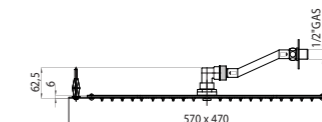

10.... - PARIS-RECTANGULAR

Packaging Box: 1 pz/pcs
5x60x60

Codice/Code	Misura/Size	Finitura/Finish	Portata acqua Water flow	Box Euro
101608	570 x 470 mm	030 cromo/chrome	min 16 L/min	1.076,00
101607	470 x 370 mm	030 cromo/chrome	min 14 L/min	763,00