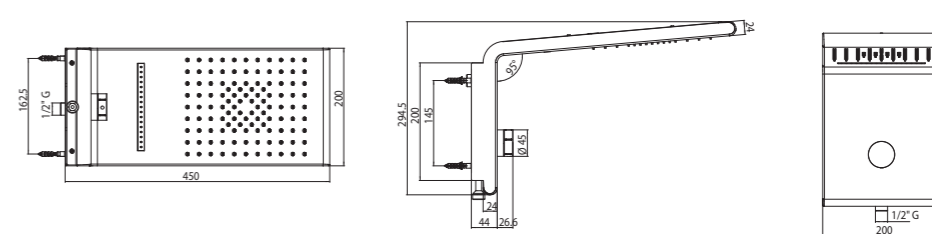

100593 - SYNCRO-RAIN RENOVATION SET - 3 SPRAYS

Manopola di Comando
Control knob

1 SPRAY WIDE RAIN RAIN WATERFALL

Packaging Box: 1 pz/pcs
40x40x60

Codice Code	Misura/Size	Finitura/Finish	Doccia/Shower	Flessibile/Flex	Portata acqua Water flow	Box Euro
100593	450 x 200 - H. 24 mm	030 cromo/chrome	B00177 Agua Life 120 x 80	A03045 - 150 cm	min 7 L/min	1.297,00
	450 x 200 - H. 24 mm	075 Acc. Satinato / Mat St.steel	B00177 Agua Life 120 x 80	A03045 - 150 cm	min 7 L/min	1.375,00