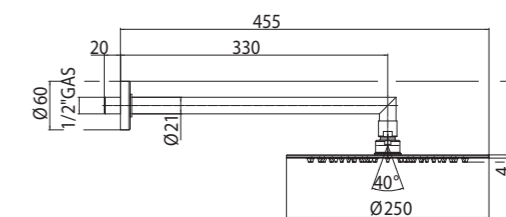

Codice/Code	Misura/Size	Braccio/Arm	Finitura/Finish	Portata acqua Water flow	Box Euro
H70870G	Ø 200 mm	300 mm - Ø 21	030 cromo/chrome	min 7,5 L/min	187,80
H70870H	Ø 200 mm	350 mm - Ø 21	030 cromo/chrome	min 7,5 L/min	192,20
H70871H	Ø 250 mm	350 mm - Ø 21	030 cromo/chrome	min 10 L/min	225,00
H70871I	Ø 250 mm	400 mm - Ø 21	030 cromo/chrome	min 10 L/min	229,50
H70872H	Ø 300 mm	350 mm - Ø 21	030 cromo/chrome	min 10 L/min	259,00
H70872I	Ø 300 mm	400 mm - Ø 21	030 cromo/chrome	min 10 L/min	263,00