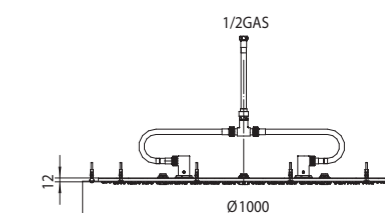

WI0377 - DREAM - XL

Codice/Code	Misura/Size	Finitura/Finish	Portata acqua Water flow	Box Euro
WI0377	Ø 1000 mm	030 cromo/chrome	min 20 L/min	7.540,00