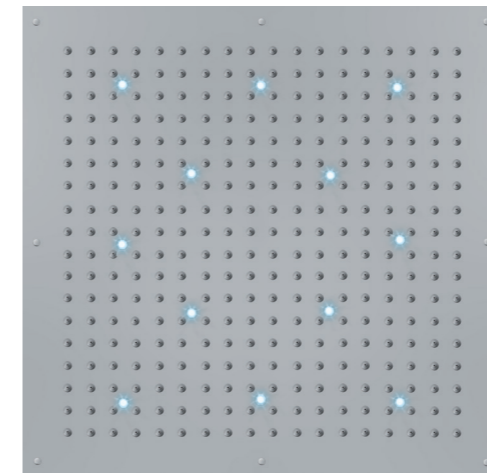

WI0373 - DREAM - XL

RGB LIGHTS CROMOTHERAPY

Packaging Box: 1 pz/pcs
18x111,5x111,5