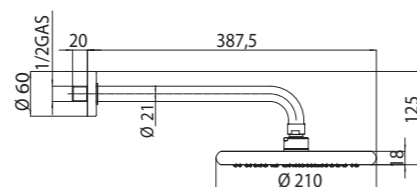

WIDE RAIN

Codice/Code	Misura/Size	Braccio/Arm	Finitura/Finish	Portata acqua Water flow	Box Euro
H19420G	Ø 210 mm	300 mm - Ø 21	030 cromo/chrome	min 9 L/min	146,10
H19420H	Ø 210 mm	350 mm - Ø 21	030 cromo/chrome	min 9 L/min	151,00