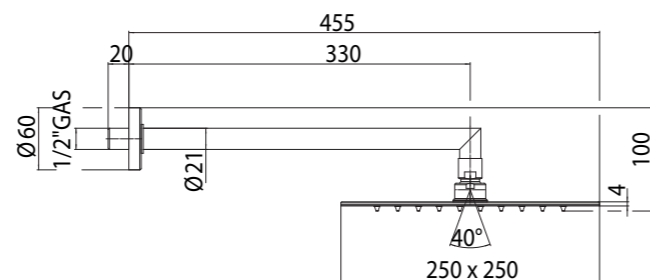

H70... - TETIS

I00873 TETIS
200 X 200 mm

Packaging Box: 10 pz/pcs
40x70x40

Packaging Box: 6 pz/pcs
40x70x40

Codice/Code	Misura/Size	Braccio/Arm	Finitura/Finish	Portata acqua Water flow	Box Euro
H70873G	200 x 200 mm	300 mm - Ø 21	030 cromo/chrome	min 7,5 L/min	195,90
H70873H	200 x 200 mm	350 mm - Ø 21	030 cromo/chrome	min 7,5 L/min	200,30
H70874H	250 x 250 mm	350 mm - Ø 21	030 cromo/chrome	min 10 L/min	237,00
H70874I	250 x 250 mm	400 mm - Ø 21	030 cromo/chrome	min 10 L/min	241,00
H70875I	300 x 300 mm	400 mm - Ø 21	030 cromo/chrome	min 10 L/min	268,00