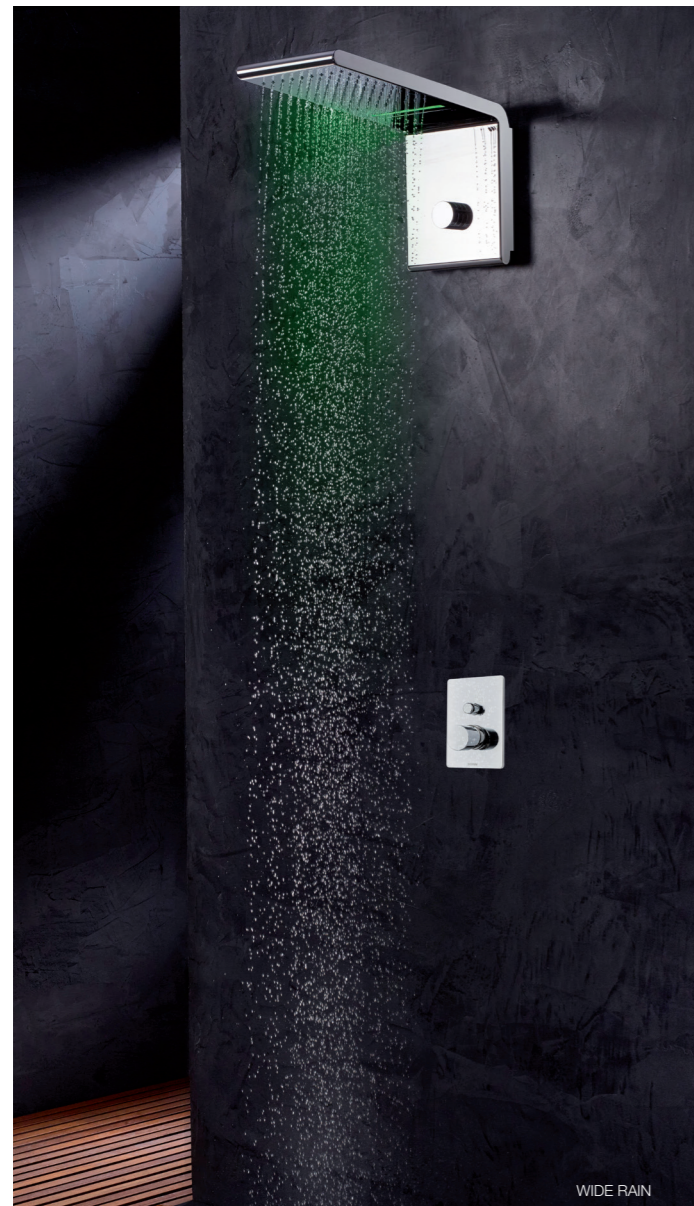

Syncro

RGB Led Lights Cromotherapy

Soffioni SYNCRO in acciaio inox 3 getti con deviatore incorporato, luci LED RGB e trasformatore a basso voltaggio, attacco a parete 1/2" M, alimentazione unica acqua miscelata

SYNCRO stainless steel shower heads, 3 sprays with integrated diverter, RGB LED lights and low voltage transformer, 1/2" M wall connection, unique inlet for mixed water

SYNCRO Kopfbrausen aus Edelstahl, 3 Wasserstrahlen mit integriertem Umsteller, RGB LED Lichten und Niederspannungstrafo, 1/2" a.G. Wandanschluss, einzige Versorgung für gemischtes Wasser

Douches de tête SYNCRO en acier inox, 3 jets avec inverseur intégré, lumières LED RGB et transformateur à bas voltage, connexion murale 1/2" M - alimentation unique pour eau mélangée

Rociadores SYNCRO en acero inoxidable, 3 chorros con desviador integrado, luces LED RGB y transformador de seguridad conexión mural 1/2" M, alimentación única para agua mezclada

Настенный ВЕРХНИЙ ДУШ Syncro из стали, Переключение типа струи: при помощи встроенного переключения LED RGB, трансформатором низкого напряжения Одно Подключение 1/2" для предварительно смешанной воды