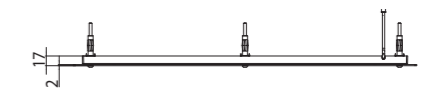

HI0001 - KIT FRAME
RGB LIGHTS CROMOTHERAPY

Kit comprensivo di:
- Cornice 600x500 mm
- Luci LED RGB
- Trasformatore a basso voltaggio
- Telecomando accensione luci LED

Kit consisting of:
- Frame 500x600 mm
- RGB LED Lights
- Low voltage transformer
- LED light water-proof remote control