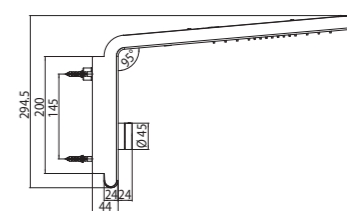

Syncro

Soffioni SYNCRO in acciaio inox, 3 getti con deviatore incorporato attacco a parete 1/2" M, alimentazione unica acqua miscelata

SYNCRO stainless steel shower heads, 3 sprays with integrated diverter, 1/2" M wall connection, unique inlet for mixed water

SYNCRO Kopfbrausen aus Edelstahl, 3 Wasserstrahlen mit integriertem Umsteller, 1/2" a.G. Wandanschluss, einzige Versorgung für gemischtes Wasser

Douches de tête SYNCRO en acier inox, 3 jets avec inverseur intégré connexion murale 1/2" M, alimentation unique pour eau mélangée

Rociadores SYNCRO en acero inoxidable, 3 chorros con desviador integrado, conexión mural 1/2" M, alimentación única para agua mezclada

Душевая лейка SYNCRO из стали inox, 3 режима струи со встроенным переключением, соединение 1/2" M, для уже смешанной воды

I00591 - SYNCRO-RAIN - 3 SPRAYS

WIDE RAIN

Packaging Box: 1 pz/pcs
40x40x60

Codice/Code	Misura/Size	Finitura/Finish	Portata acqua Water flow	Box Euro
I00591	450 x 200 - H. 24 mm	030 cromo/chrome	min 7 L/min	1.191,00
		075 Acciaio Satinato / Mat St.steel	min 7 L/min	1.191,00

I00590 - SYNCRO-NEB - 3 SPRAYS

Packaging Box: 1 pz/pcs
40x40x60

Codice/Code	Misura/Size	Finitura/Finish	Portata acqua Water flow	Box Euro
I00590	450 x 200 - H. 24 mm	030 cromo/chrome	min 7 L/min	1.191,00
		075 Acciaio Satinato / Mat St.steel	min 7 L/min	1.191,00