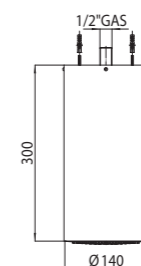

H81720 - CUBE INOX

Packaging Box: 1 pz/pcs
27x27x27

Codice/Code	Misura/Size	Finitura/Finish	Portata acqua Water flow	Box Euro
H80410	Ø 250 - H. 150 mm	030 cromo/chrome	min 10 L/min	506,00

Codice/Code	Misura/Size	Finitura/Finish	Portata acqua Water flow	Box Euro
H80405	Ø 200 - H. 200 mm	030 cromo/chrome	min 9 L/min	454,00