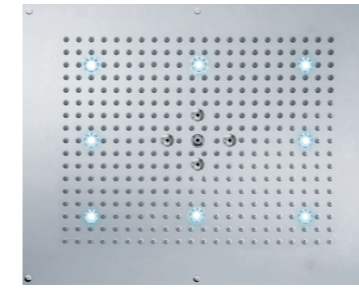

H38661 - DREAM-NEB - 2 SPRAYS RGB LIGHTS CROMOTHERAPY

Tastiera di comando / Control keyboard