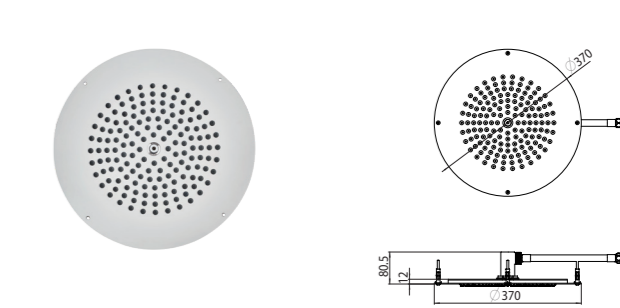

H38380 - DREAM-OKI

Packaging Box: 1 pz/pcs
16x48x72

Codice/Code	Misura/Size	Finitura/Finish	Portata acqua Water flow	Box Euro
H38380	Ø 370 mm	030 cromo/chrome	min 14 L/min	1.061,00