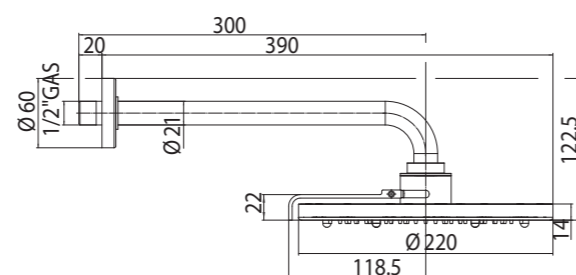

Nebulizair/2

Soffione Nebulizair/2 a due getti in ottone Ø 220 mm con braccio doccia doccia 1/2"MM

Nebulizair/2 Ø 220 mm two sprays brass shower head with shower arm 1/2"MM

Nebulizair/2 2 Strahlen Kopfbrause Ø 220 mm aus Messing, 1/2" a.G./a.G. Duscharm

Pomme de douche Nebulizair/2 Ø 220 mm en laiton deux jets, avec bras mural 1/2"MM

Rociador Nebulizair/2 Ø 220 mm en latón dos chorros con brazo mural 1/2"MM

Душевая лейка из латуни Nebulizair/2 Ø 220 mm с держателем 1/2"MM

Packaging Box: 10 pz/pcs
40x70x40

Codice/Code	Misura/Size	Braccio/Arm	Finitura/Finish	Portata acqua Water flow	Box Euro
H19625G	Ø 220 mm	300 mm - Ø 21	030 cromo/chrome	min 6,5 L/min	314,50

Packaging Box: 10 pz/pcs
40x70x40

Codice/Code	Misura/Size	Braccio/Arm	Finitura/Finish	Portata acqua Water flow	Box Euro
H71625G	Ø 220 mm	300 mm - Ø 28	030 cromo/chrome	min 6,5 L/min	343,00

Nebulizair

Soffione Nebulizair in ottone Ø 140 mm con braccio doccia 1/2"MM

Nebulizair Ø 140 mm brass shower head with shower arm 1/2"MM

Nebulizair Kopfbrause Ø 140 mm aus Messing mit 1/2" a.G./a.G. Duscharm

Pomme de douche Nebulizair Ø 140 mm en laiton avec bras mural 1/2"MM

Rociador Nebulizair Ø 140 mm en latón con brazo mural 1/2"MM

Душевая лейка из латуни Nebulizair Ø 140 mm с держателем 1/2"MM

Packaging Box: 10 pz/pcs
40x70x40

Codice/Code	Misura/Size	Braccio/Arm	Finitura/Finish	Portata acqua Water flow	Box Euro
H19620G	Ø 140 mm	300 mm - Ø 21	030 cromo/chrome	min 5 L/min	176,50